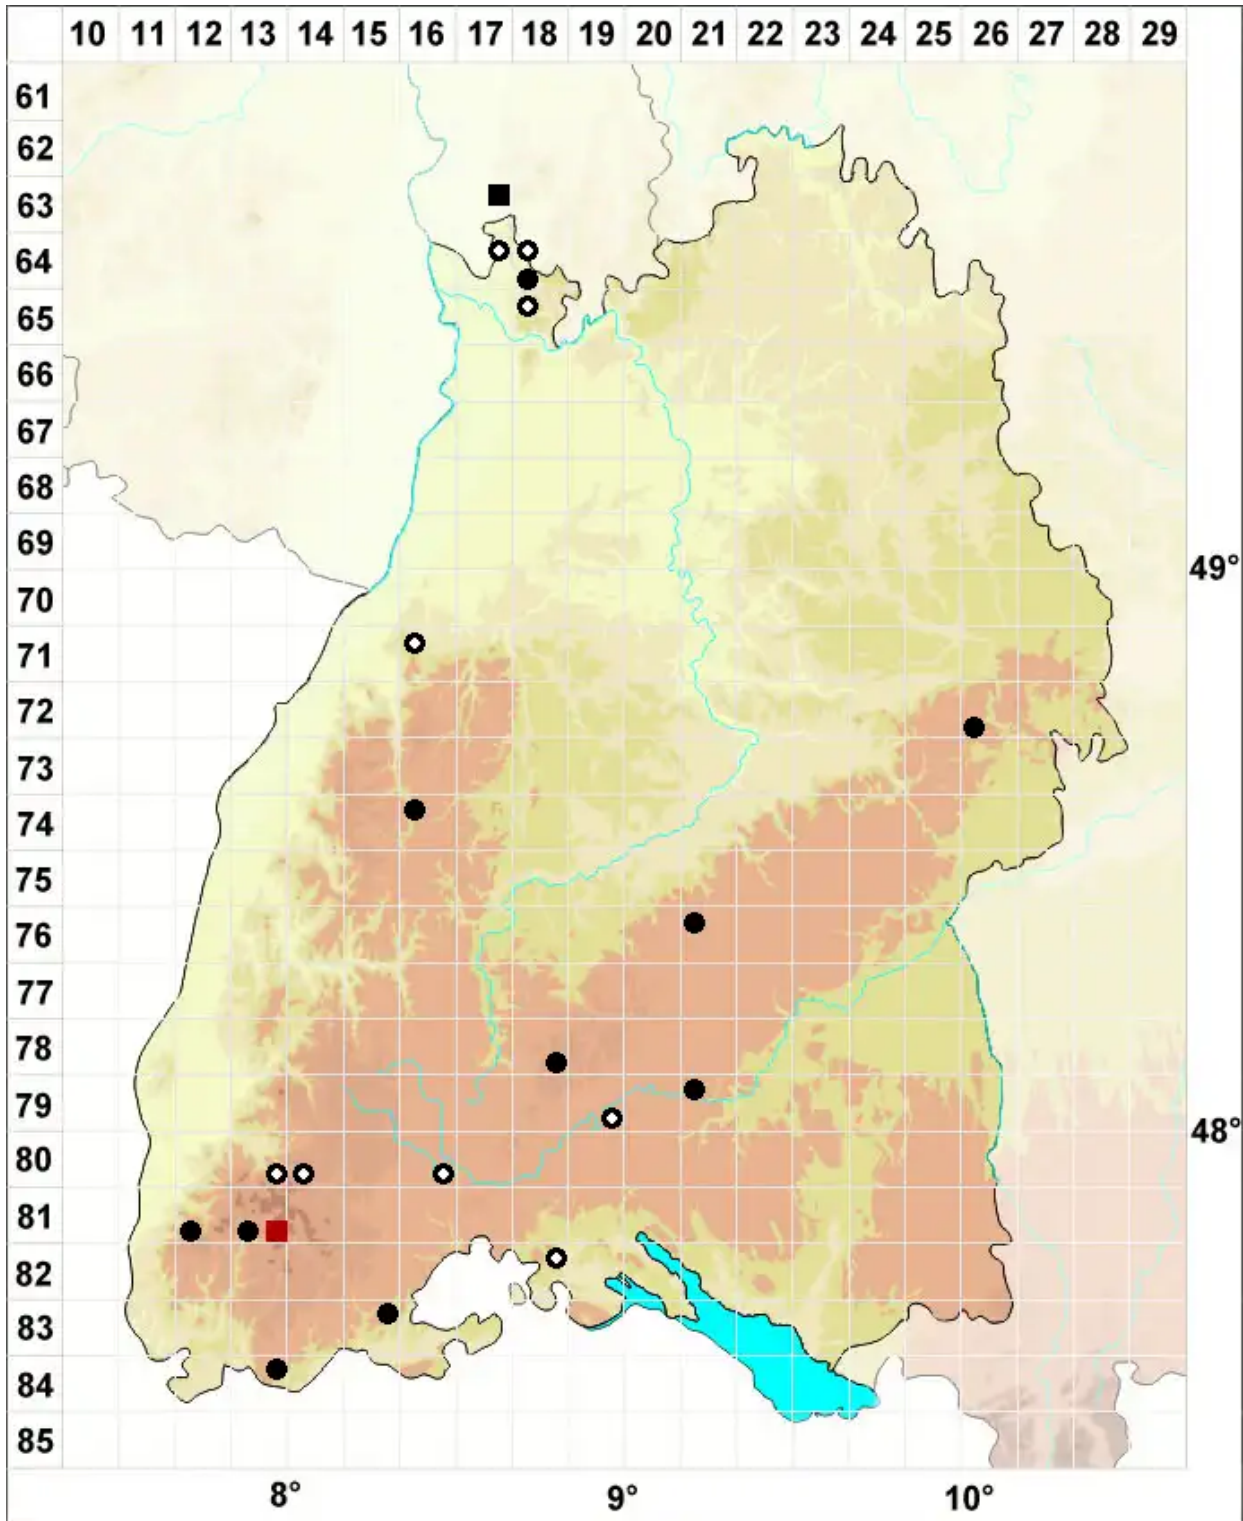

Reboulia hemisphaerica (L.) Raddi

Halbkugeliges Reboulmoos

Legende:

Symbole:

Ausgefülltes Symbol:
Zeitraum von 1980 bis heute (Aktuelle Angabe)

Leeres Symbol:
Zeitraum vor 1980 (Altangabe)

Quadrat: Herbarbeleg