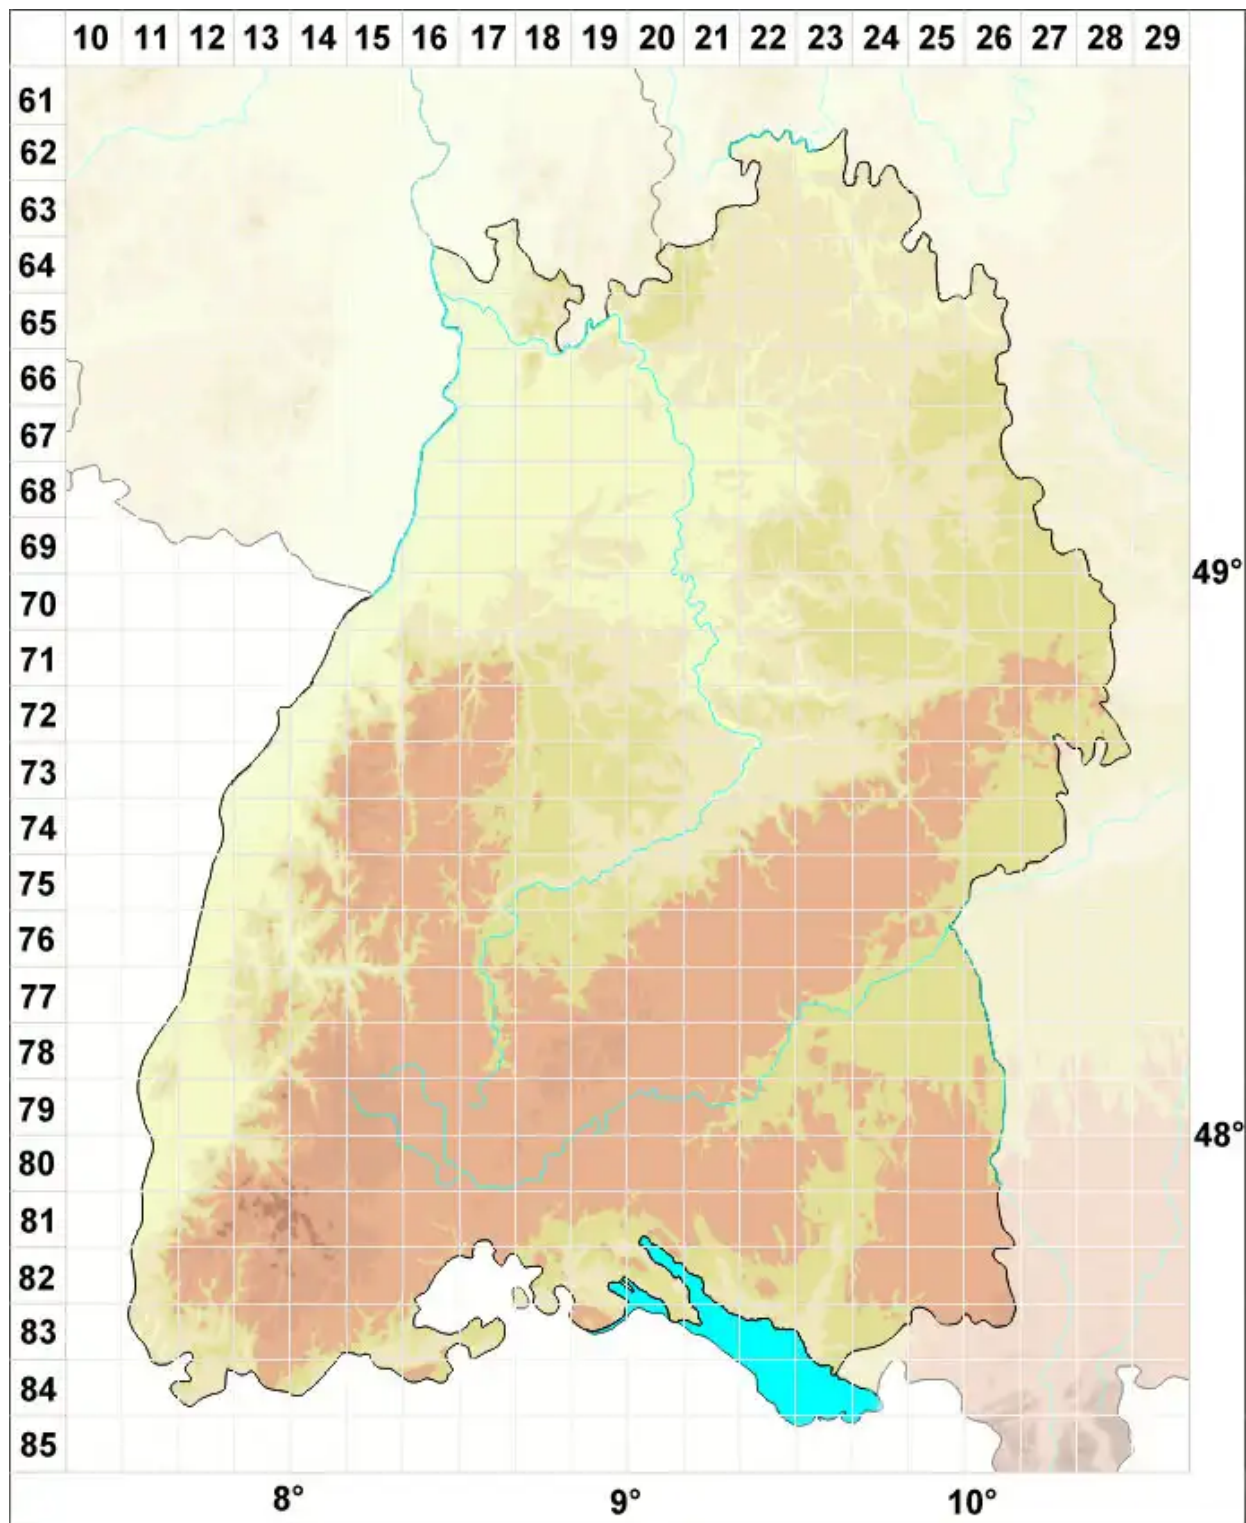

Clevea hyalina (Sommerf.) Lindb.

Wasserhelles Clevemoos

Legende:

Symbole:

Ausgefülltes Symbol:
Zeitraum von 1980 bis heute (Aktuelle Angabe)

Leeres Symbol:
Zeitraum vor 1980 (Altangabe)

Quadrat: Herbarbeleg