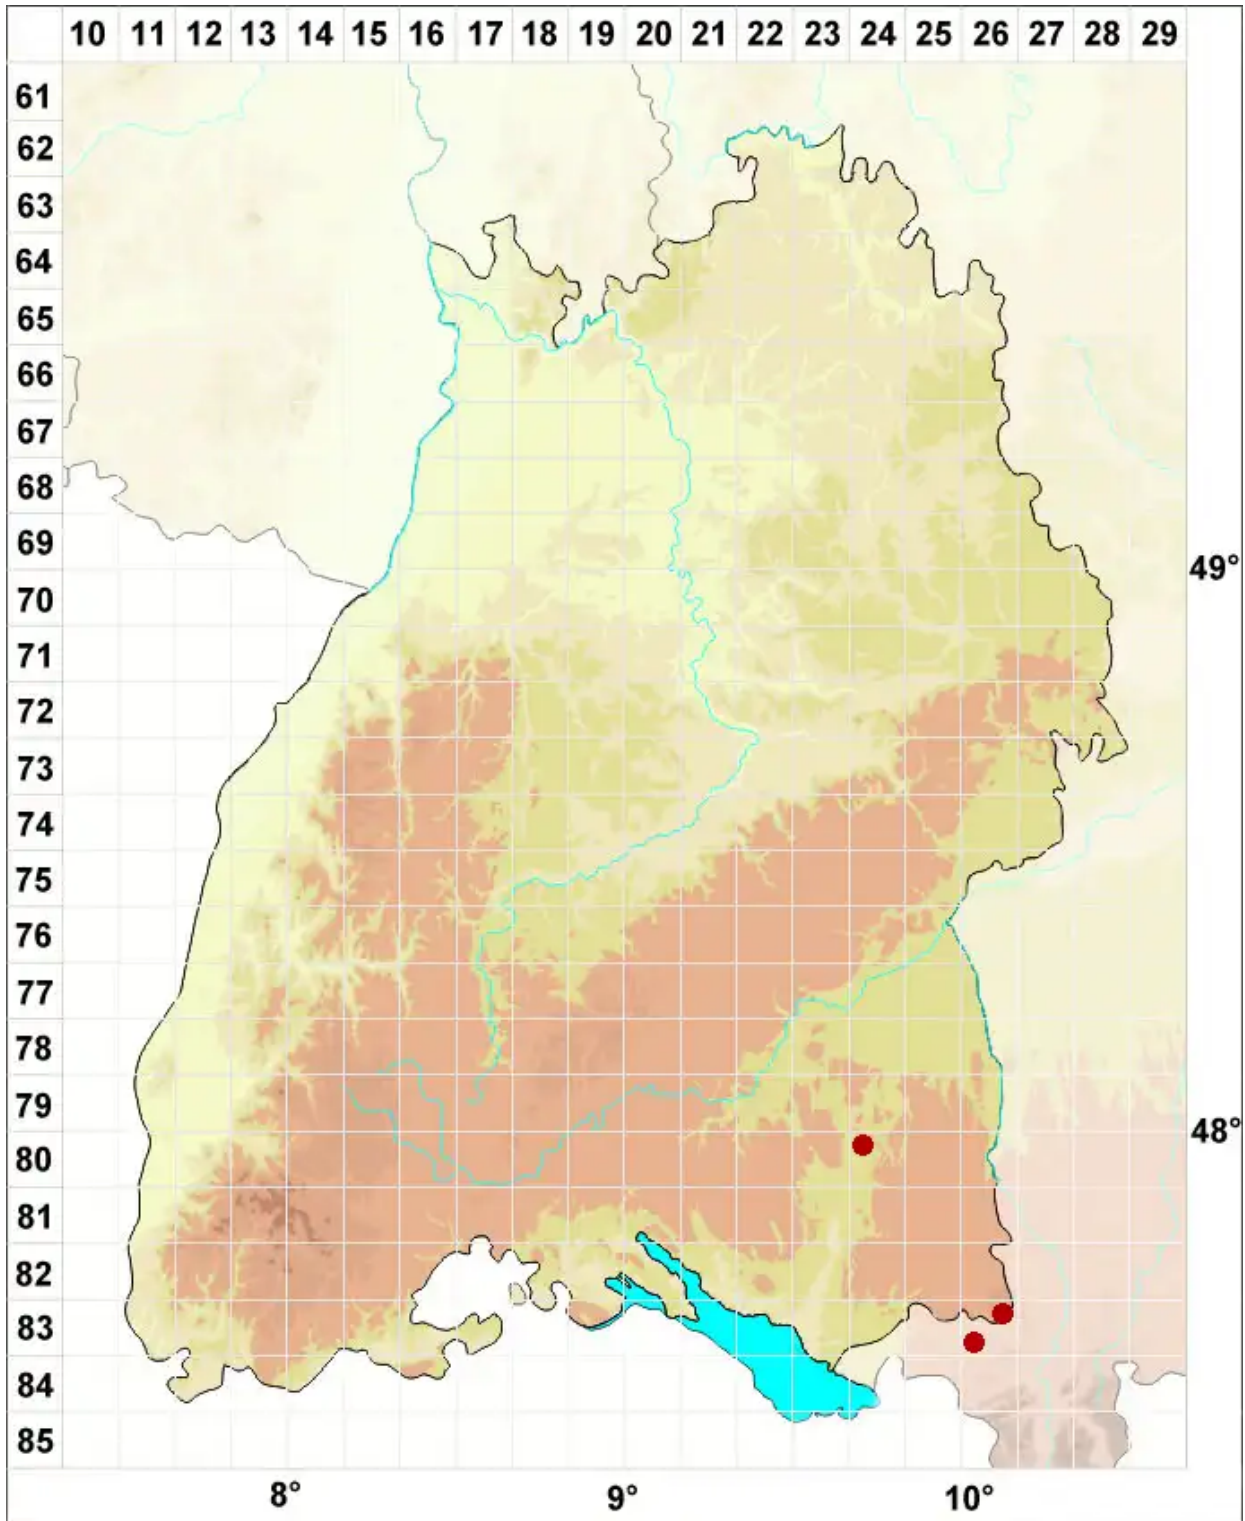

Marchantia polymorpha subsp. ruderalis Bischl. & Boissel.-Dub.

Gemeines Brunnenlebermoos, Ruderal Brunnenlebermoos

Legende:

Symbole:
Ausgefülltes Symbol:
Zeitraum von 1980 bis heute (Aktuelle Angabe)
Leeres Symbol:
Zeitraum vor 1980 (Altangabe)
Quadrat: Herbarbeleg