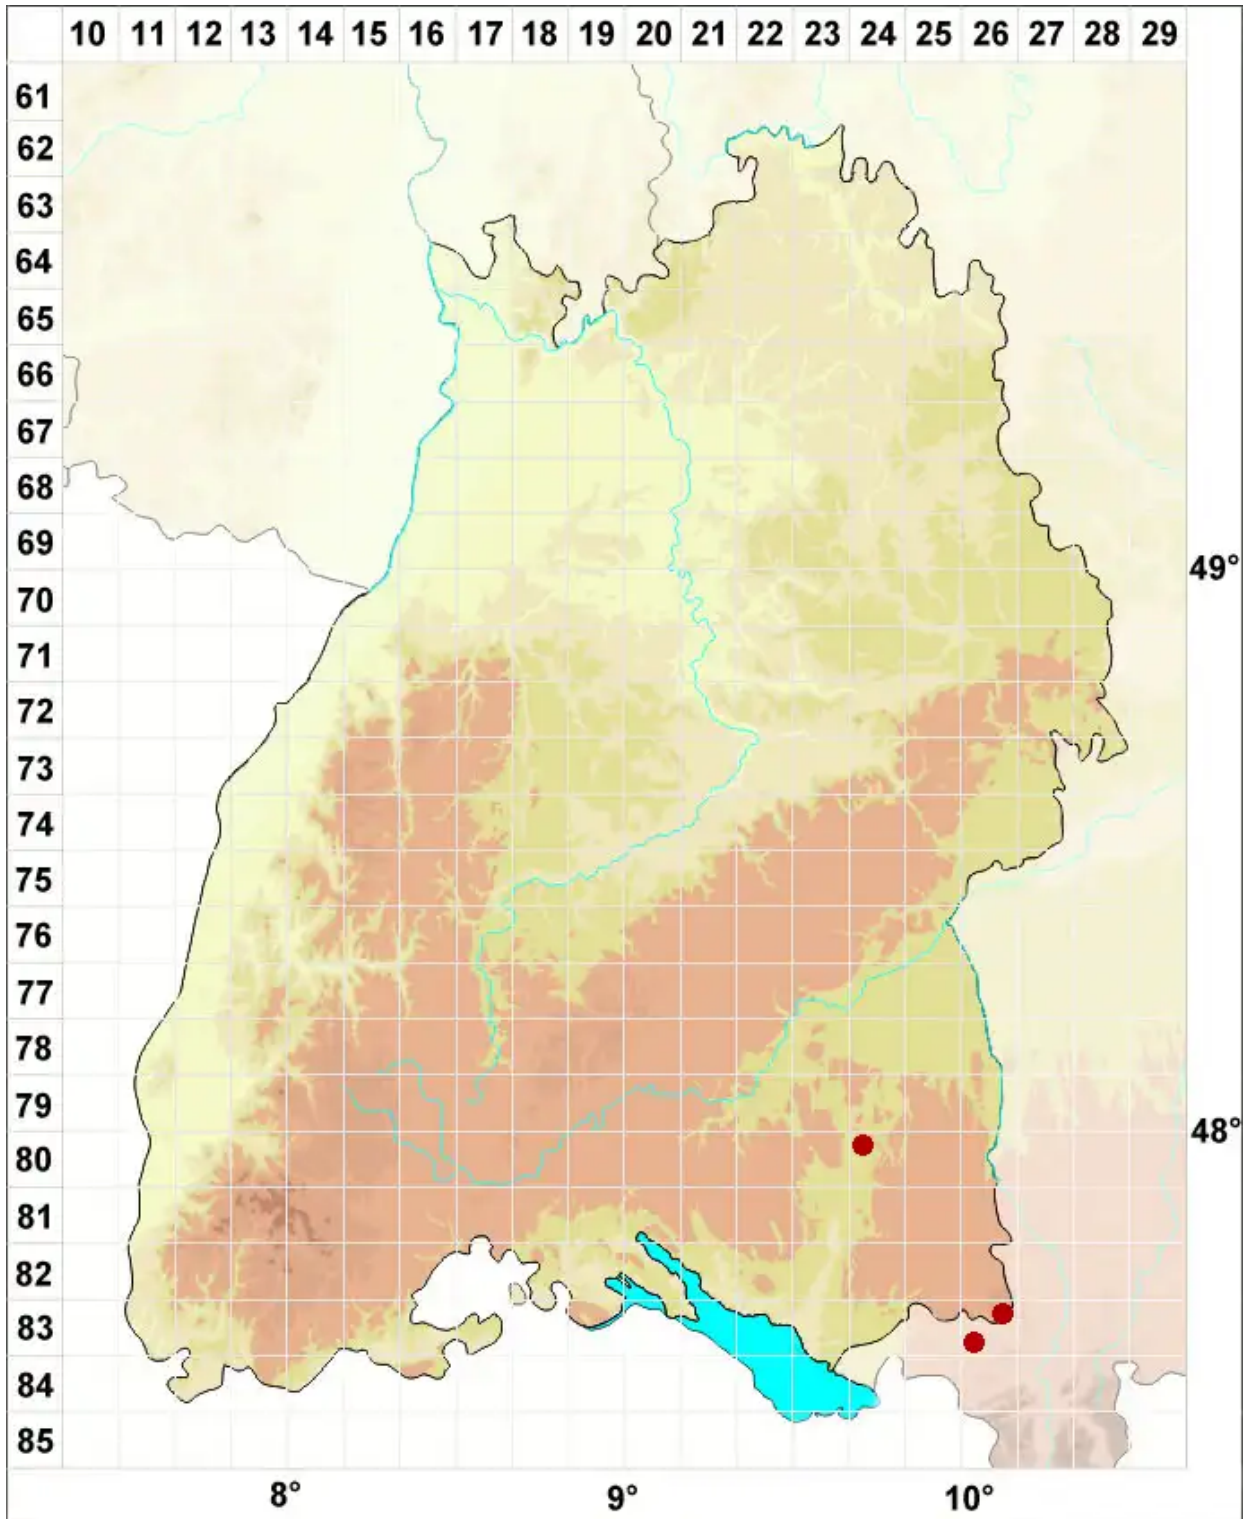

# Marchantia polymorpha subsp. ruderalis Bischl. & Boissel.-Dub.

Gemeines Brunnenlebermoos, Ruderal Brunnenlebermoos

Legende:

- Symbole:**
- Ausgefülltes Symbol:  
Zeitraum von 1980 bis heute (Aktuelle Angabe)
  - Leeres Symbol:  
Zeitraum vor 1980 (Altangabe)
  - Quadrat: Herbarbeleg