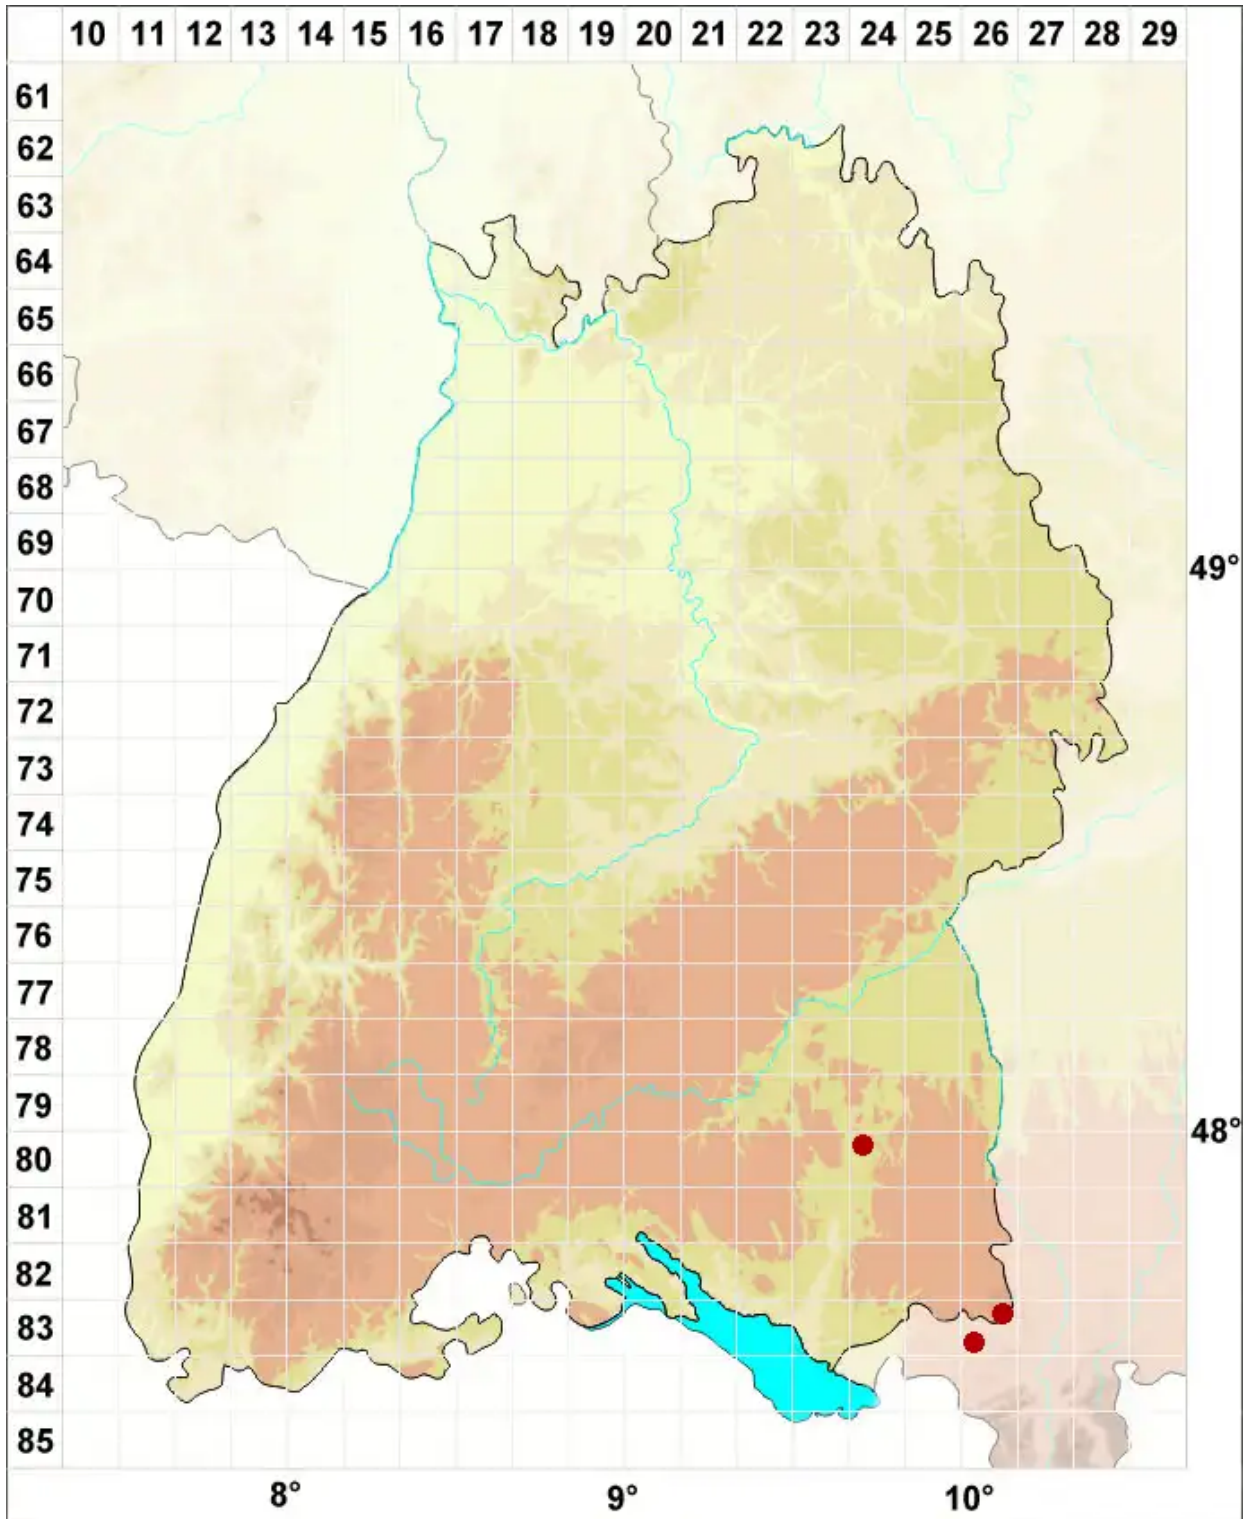

# Marchantia polymorpha subsp. ruderalis Bischl. & Boissel.-Du

Gemeines Brunnenlebermoos, Ruderal Brunnenlebermoos

Legende:

**Symbole:**

Ausgefülltes Symbol:  
Zeitraum von 1980 bis heute (Aktuelle Angabe)

Leeres Symbol:  
Zeitraum vor 1980 (Altangabe)

Quadrat: Herbarbeleg