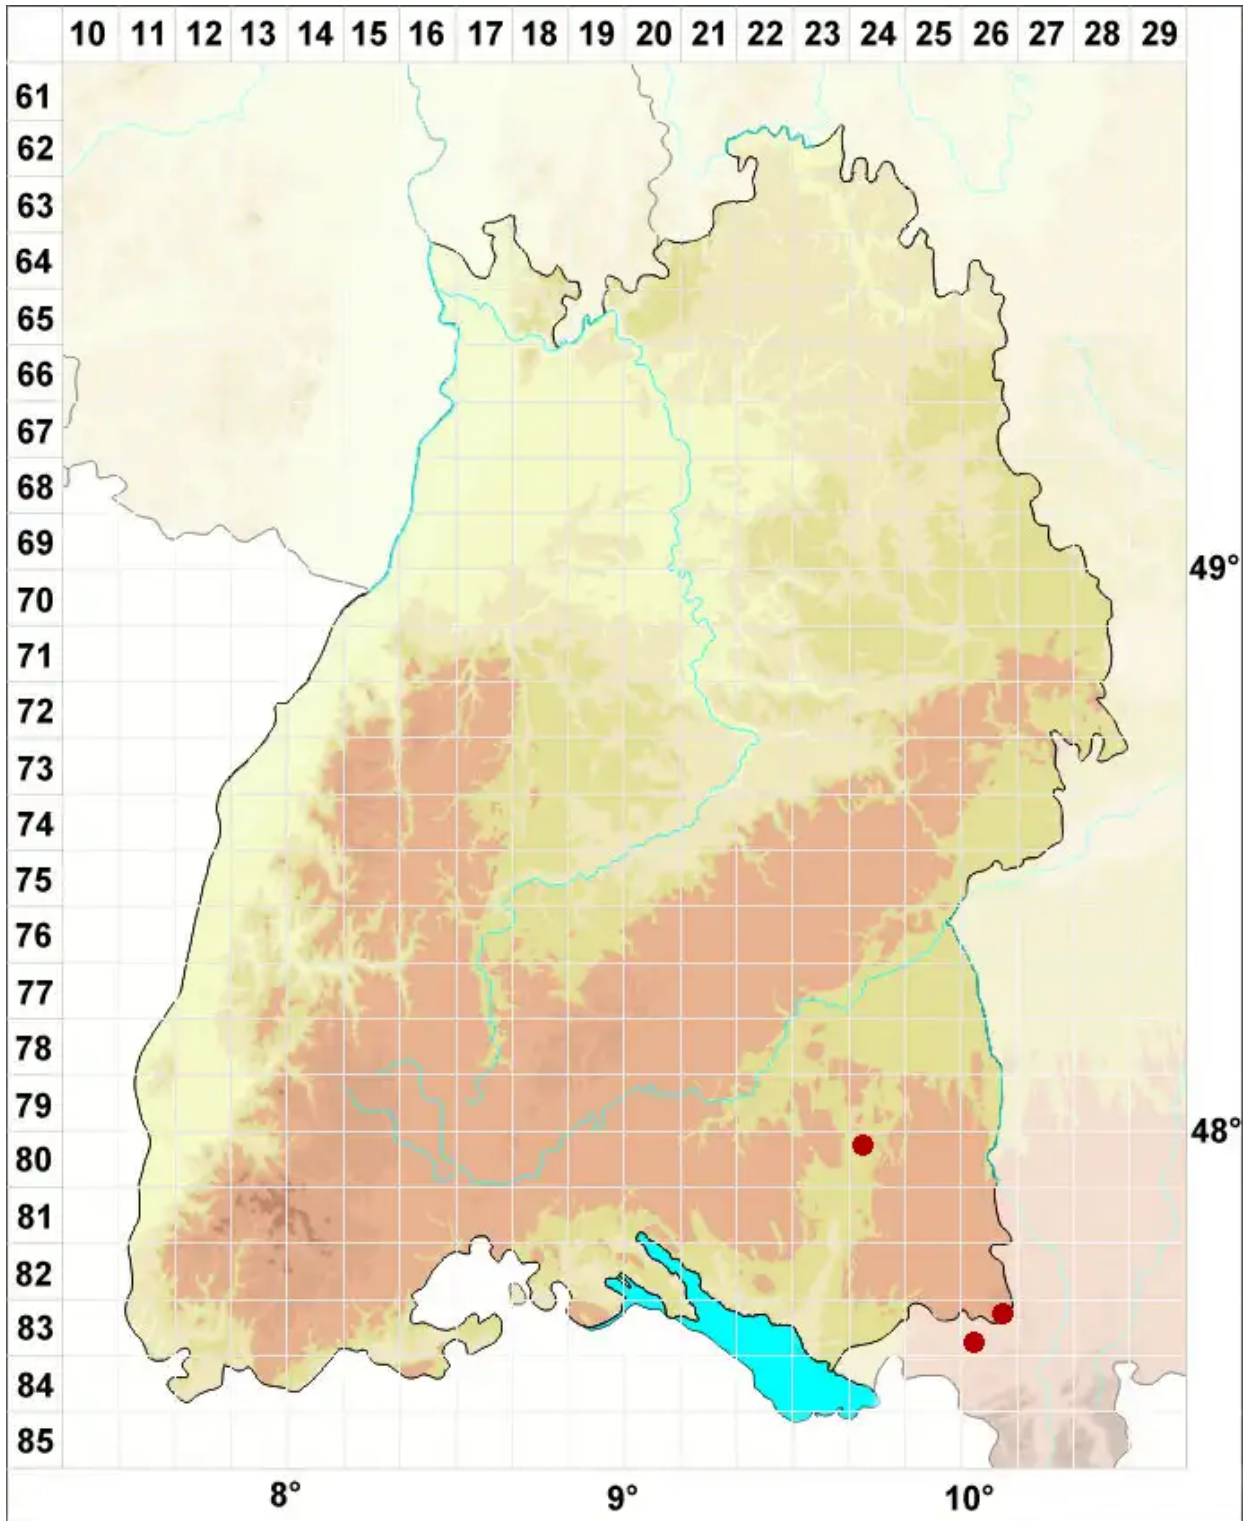

# Marchantia polymorpha subsp. ruderalis Bischl. & Boissel.-Du

Gemeines Brunnenlebermoos, Ruderal Brunnenlebermoos

Legende:

**Symbole:**

Ausgefülltes Symbol:  
Zeitraum von 1980 bis heute (Aktuelle Angabe)

Leeres Symbol:  
Zeitraum vor 1980 (Altangabe)

Quadrat: Herbarbeleg