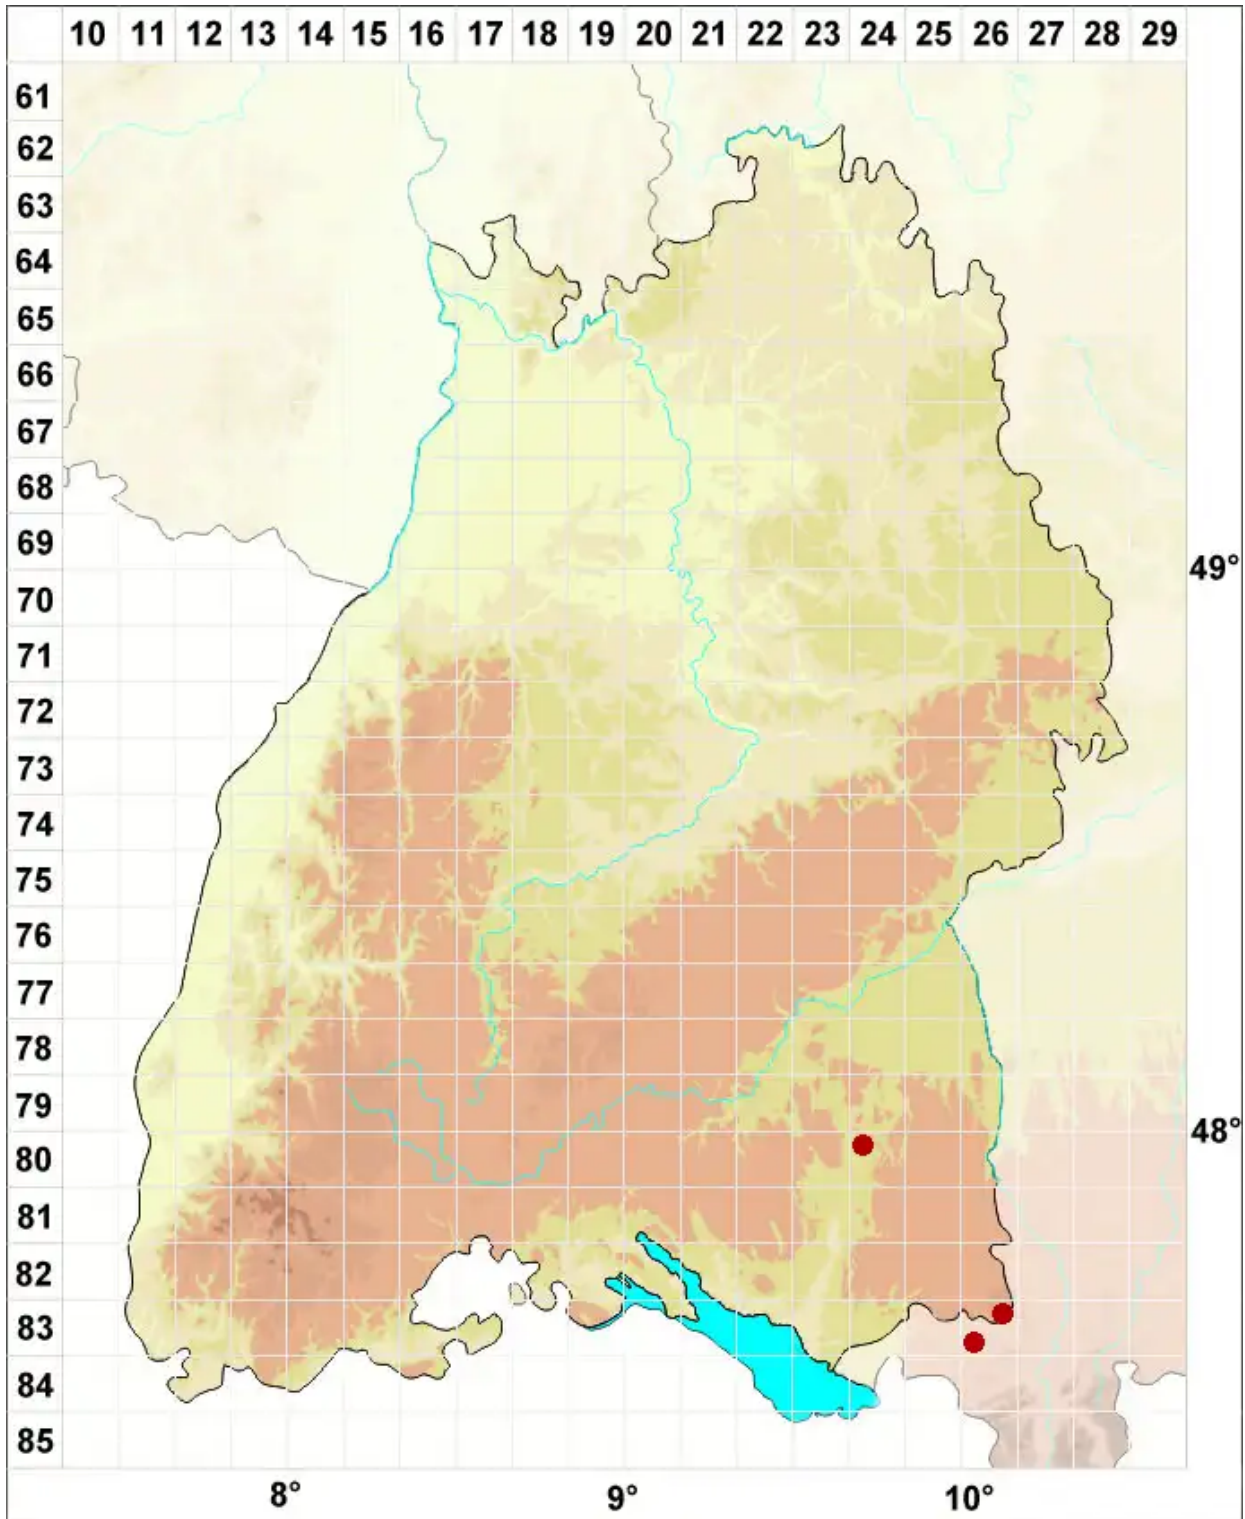

Marchantia polymorpha subsp. ruderalis Bischl. & Boissel.-Du

Gemeines Brunnenlebermoos, Ruderal Brunnenlebermoos

Legende:

- Symbole:**
- Ausgefülltes Symbol:
Zeitraum von 1980 bis heute (Aktuelle Angabe)
 - Leeres Symbol:
Zeitraum vor 1980 (Altangabe)
 - Quadrat: Herbarbeleg