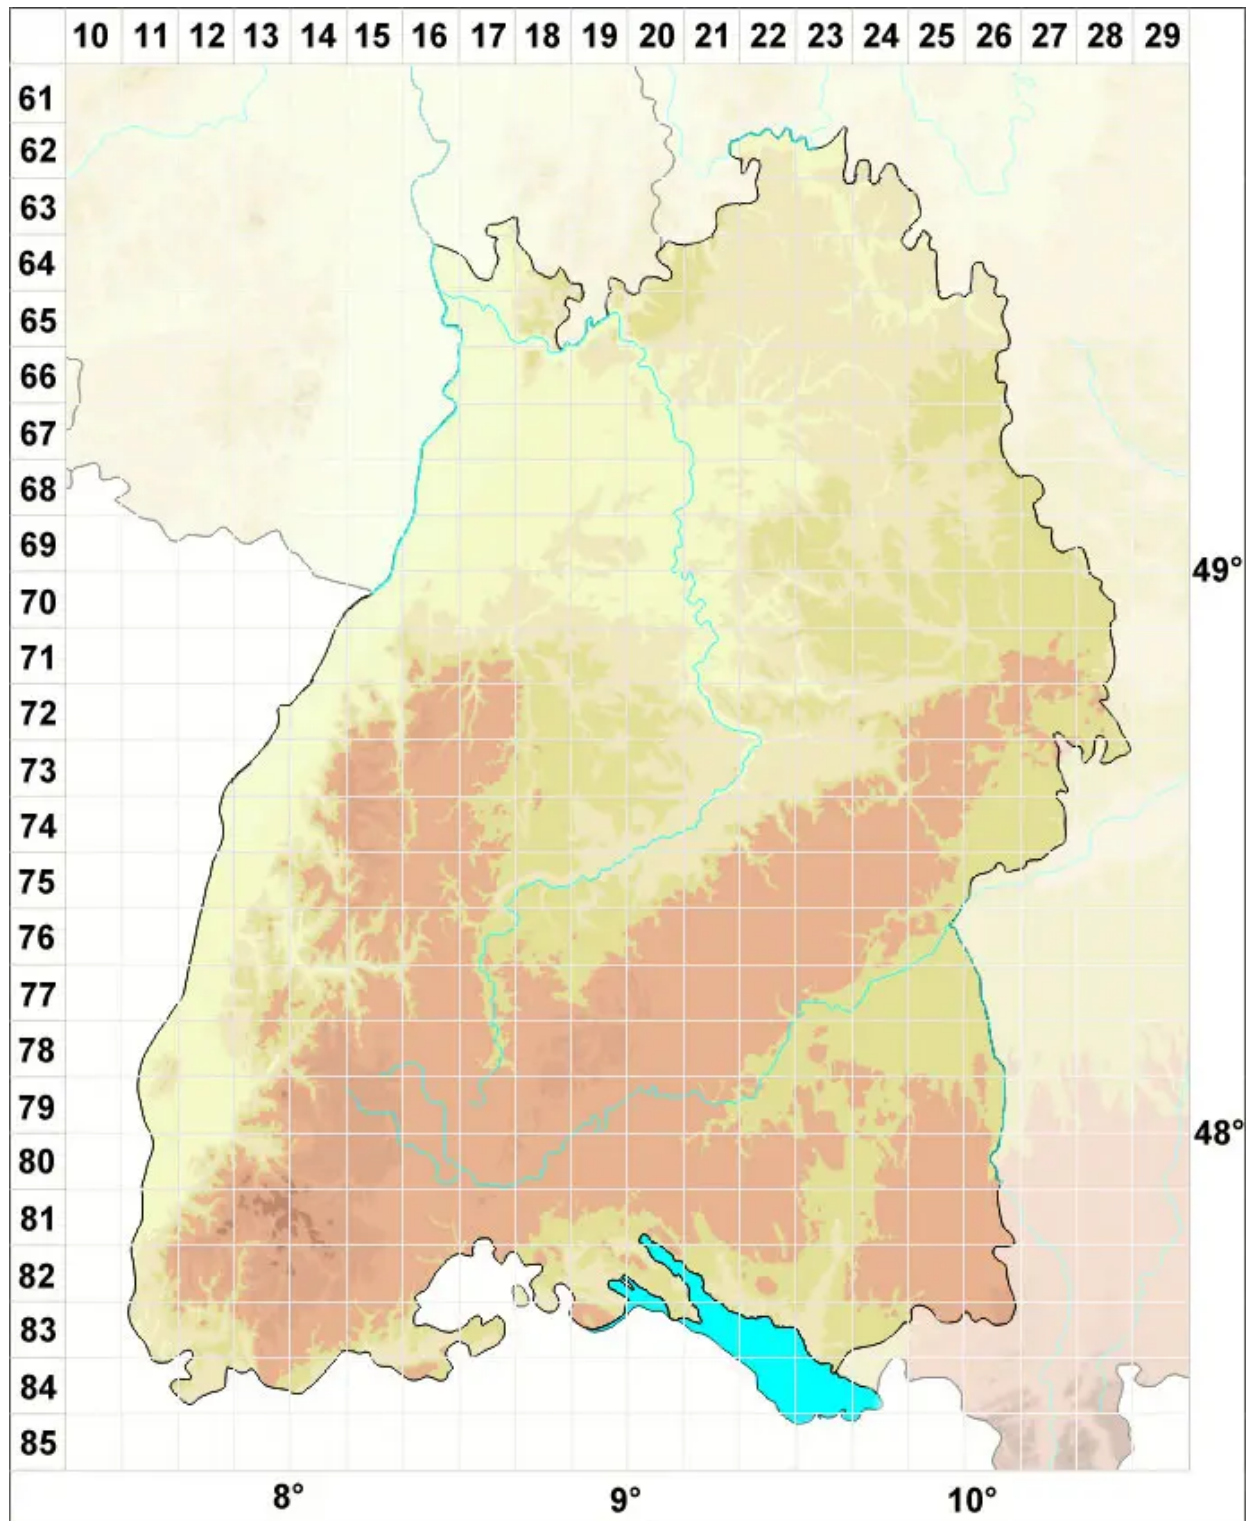

# Gymnomitrium alpinum (Gottsche ex Husn.) Schiffn.

Alpen-Nacktmützenmoos

Legende:

**Symbole:**

Ausgefülltes Symbol:  
Zeitraum von 1980 bis heute (Aktuelle Angabe)

Leeres Symbol:  
Zeitraum vor 1980 (Altangabe)

Quadrat: Herbarbeleg