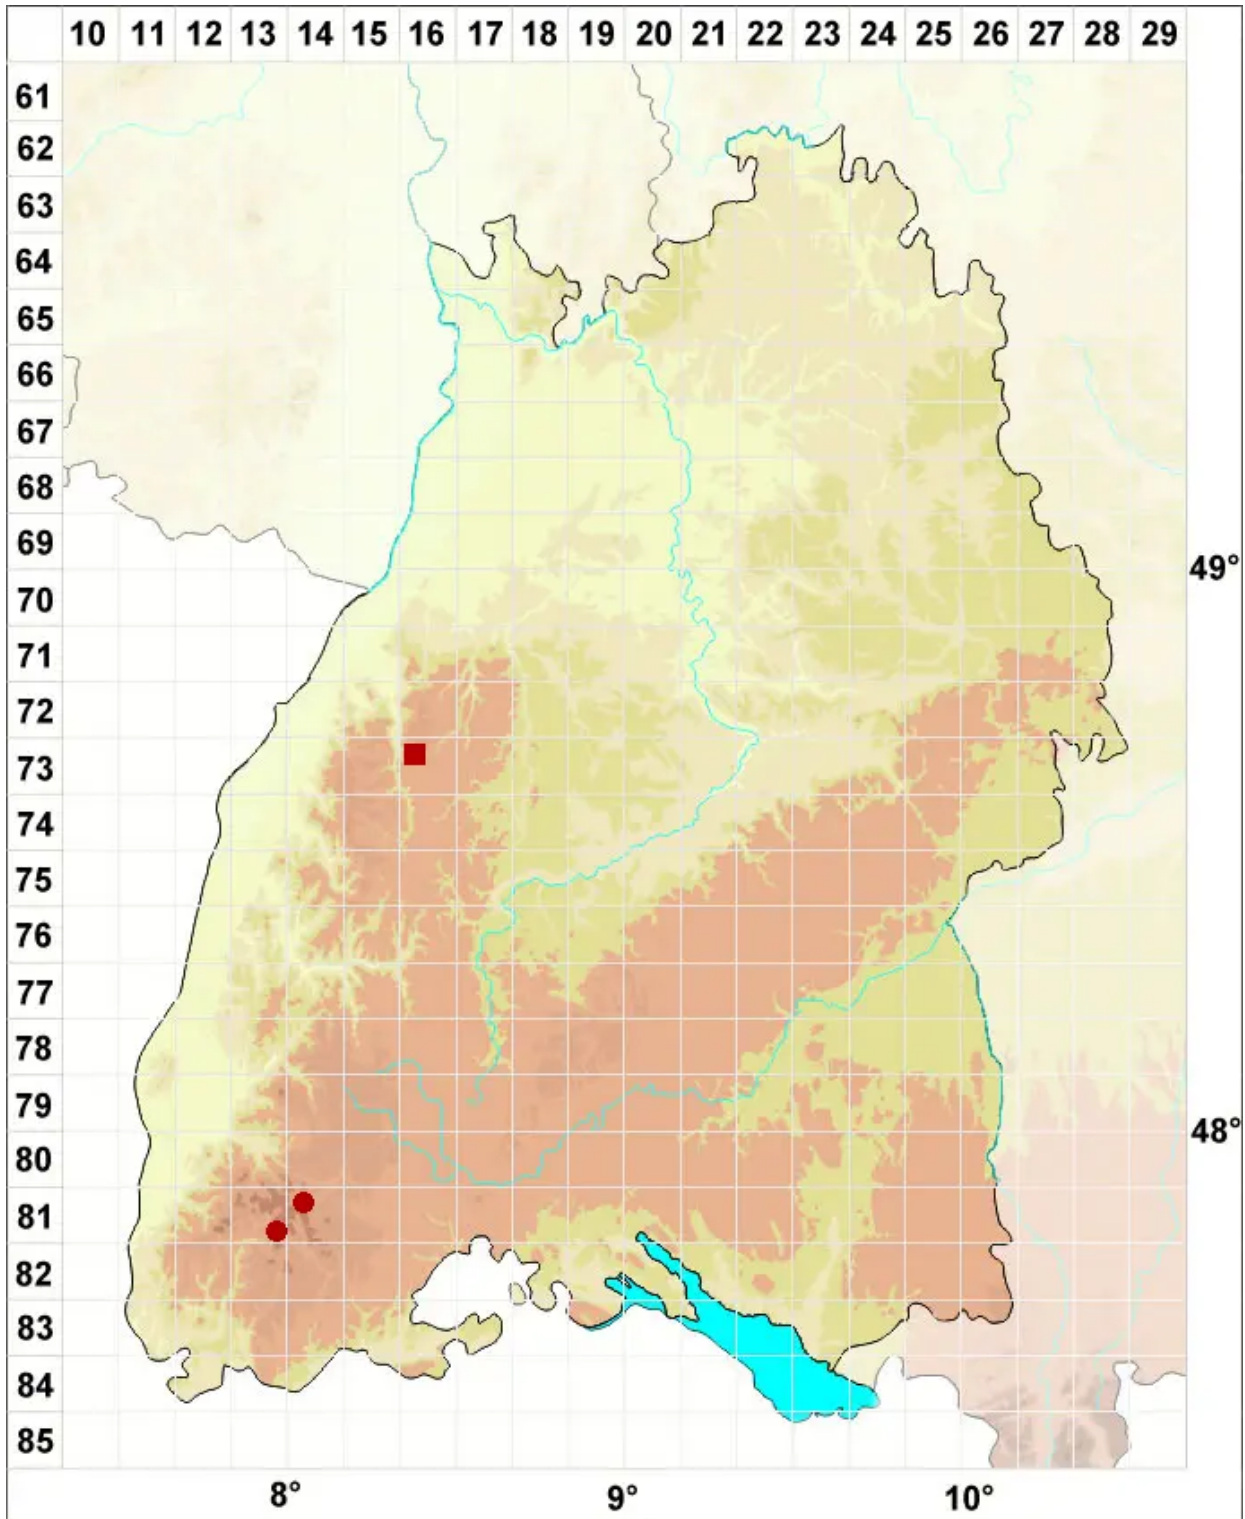

Marsupella emarginata agg.

Sammel Randloses Geldbeutelmoos

Legende:

- Symbole:**
- Ausgefülltes Symbol:
Zeitraum von 1980 bis heute (Aktuelle Angabe)
 - Leeres Symbol:
Zeitraum vor 1980 (Altangabe)
 - Quadrat: Herbarbeleg