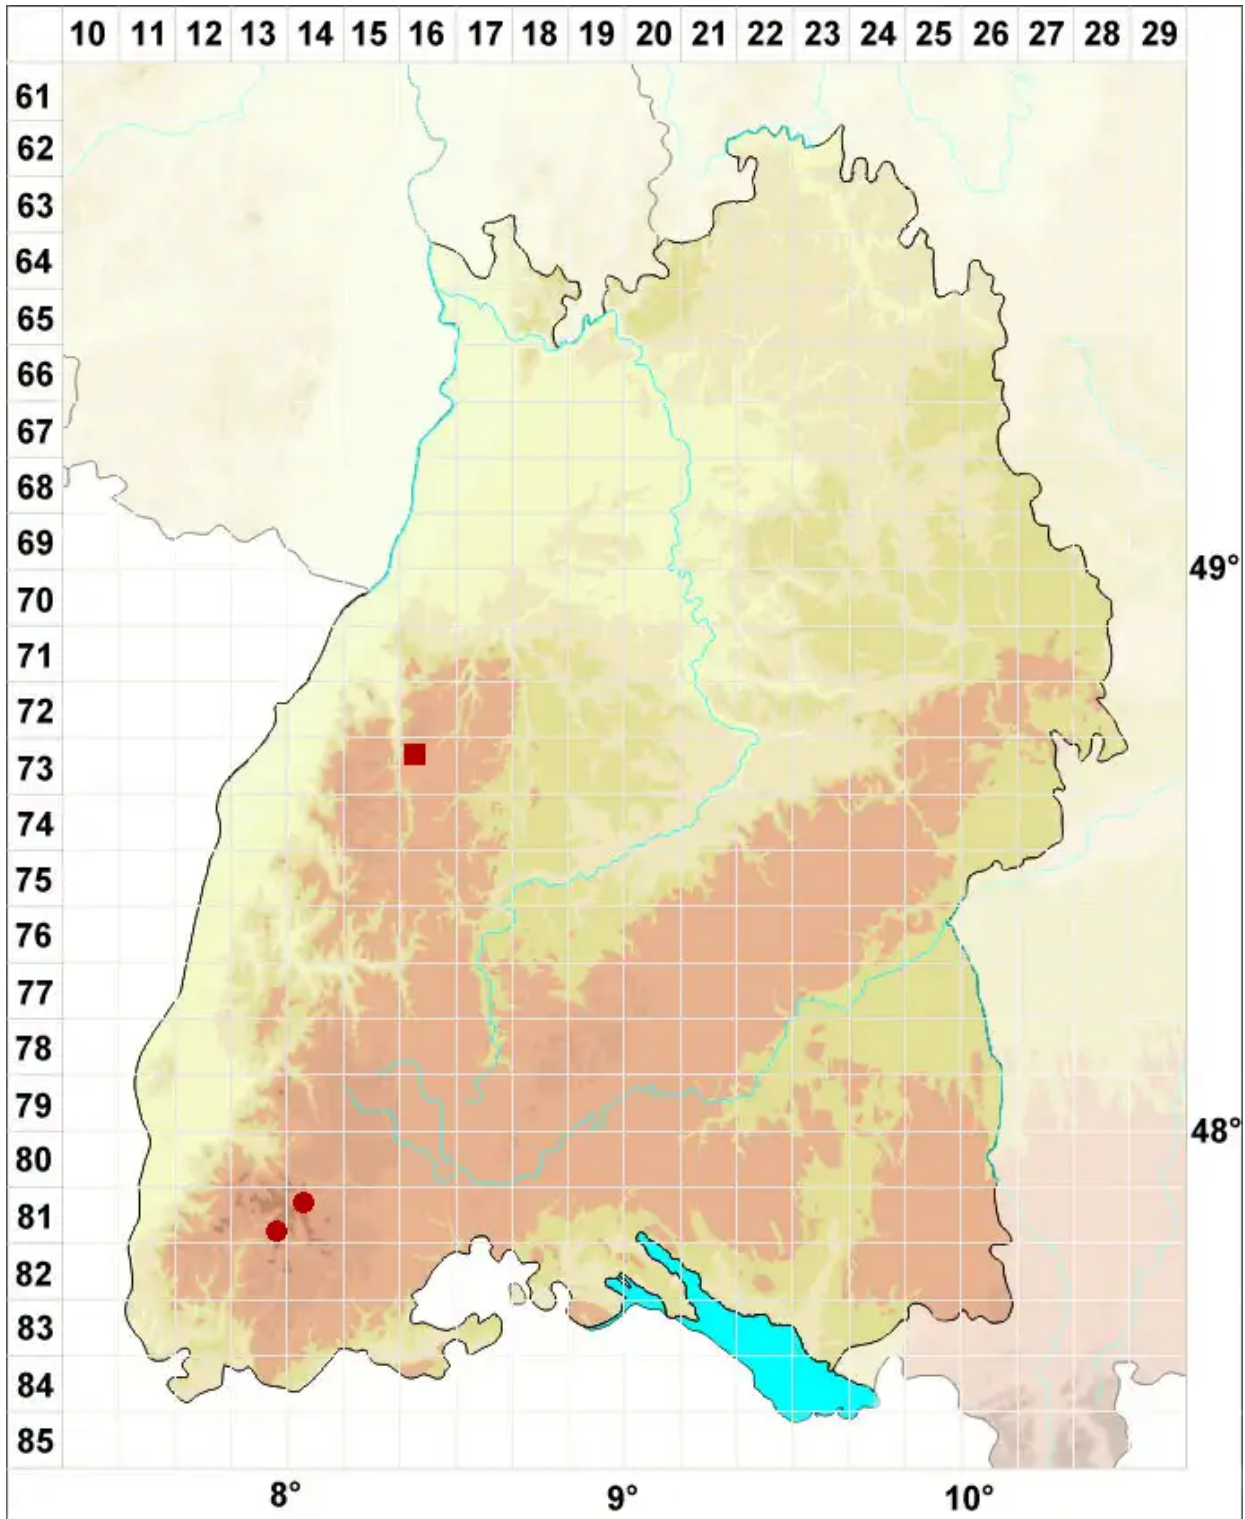

# Marsupella emarginata agg.

Sammel Randloses Geldbeutelmoos

Legende:

**Symbole:**

Ausgefülltes Symbol:  
Zeitraum von 1980 bis heute (Aktuelle Angabe)

Leeres Symbol:  
Zeitraum vor 1980 (Altangabe)

Quadrat: Herbarbeleg