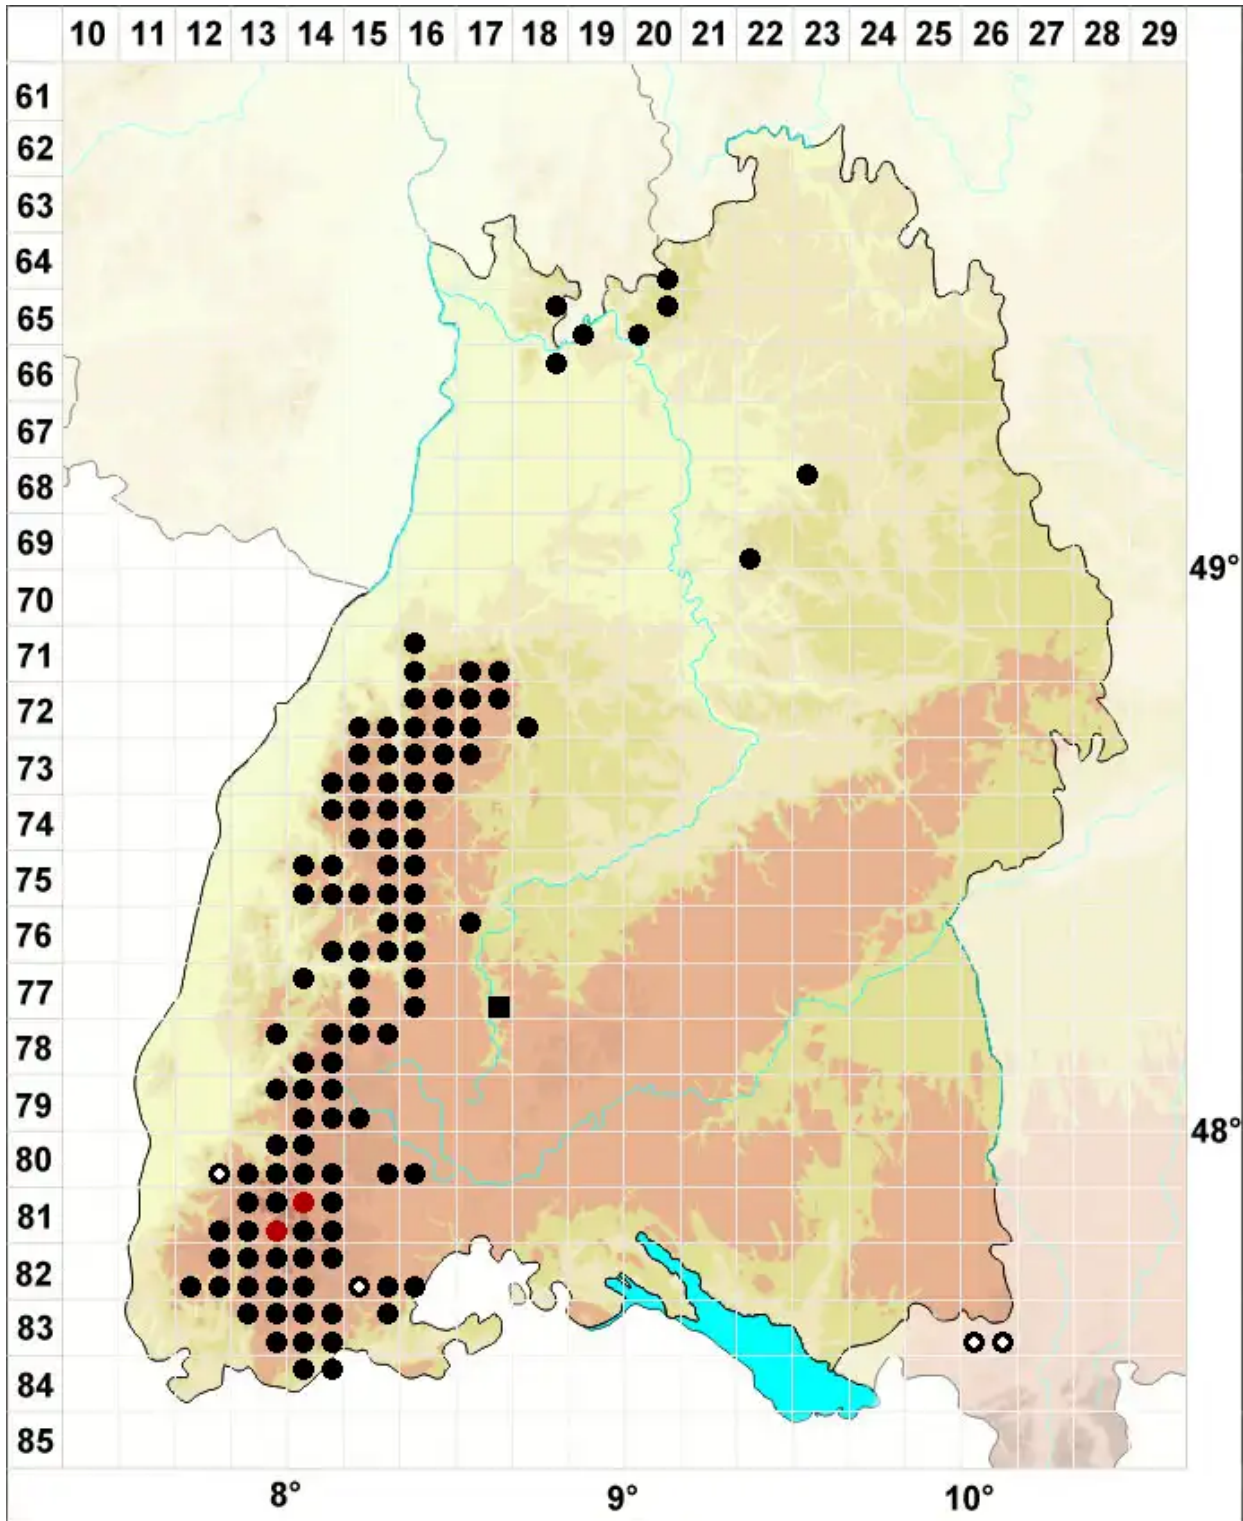

# Marsupella emarginata (Ehrh.) Dumort.

Randloses Geldbeutelmoos

Legende:

- Symbole:**
- Ausgefülltes Symbol:  
Zeitraum von 1980 bis heute (Aktuelle Angabe)
  - Leeres Symbol:  
Zeitraum vor 1980 (Altangabe)
  - Quadrat: Herbarbeleg