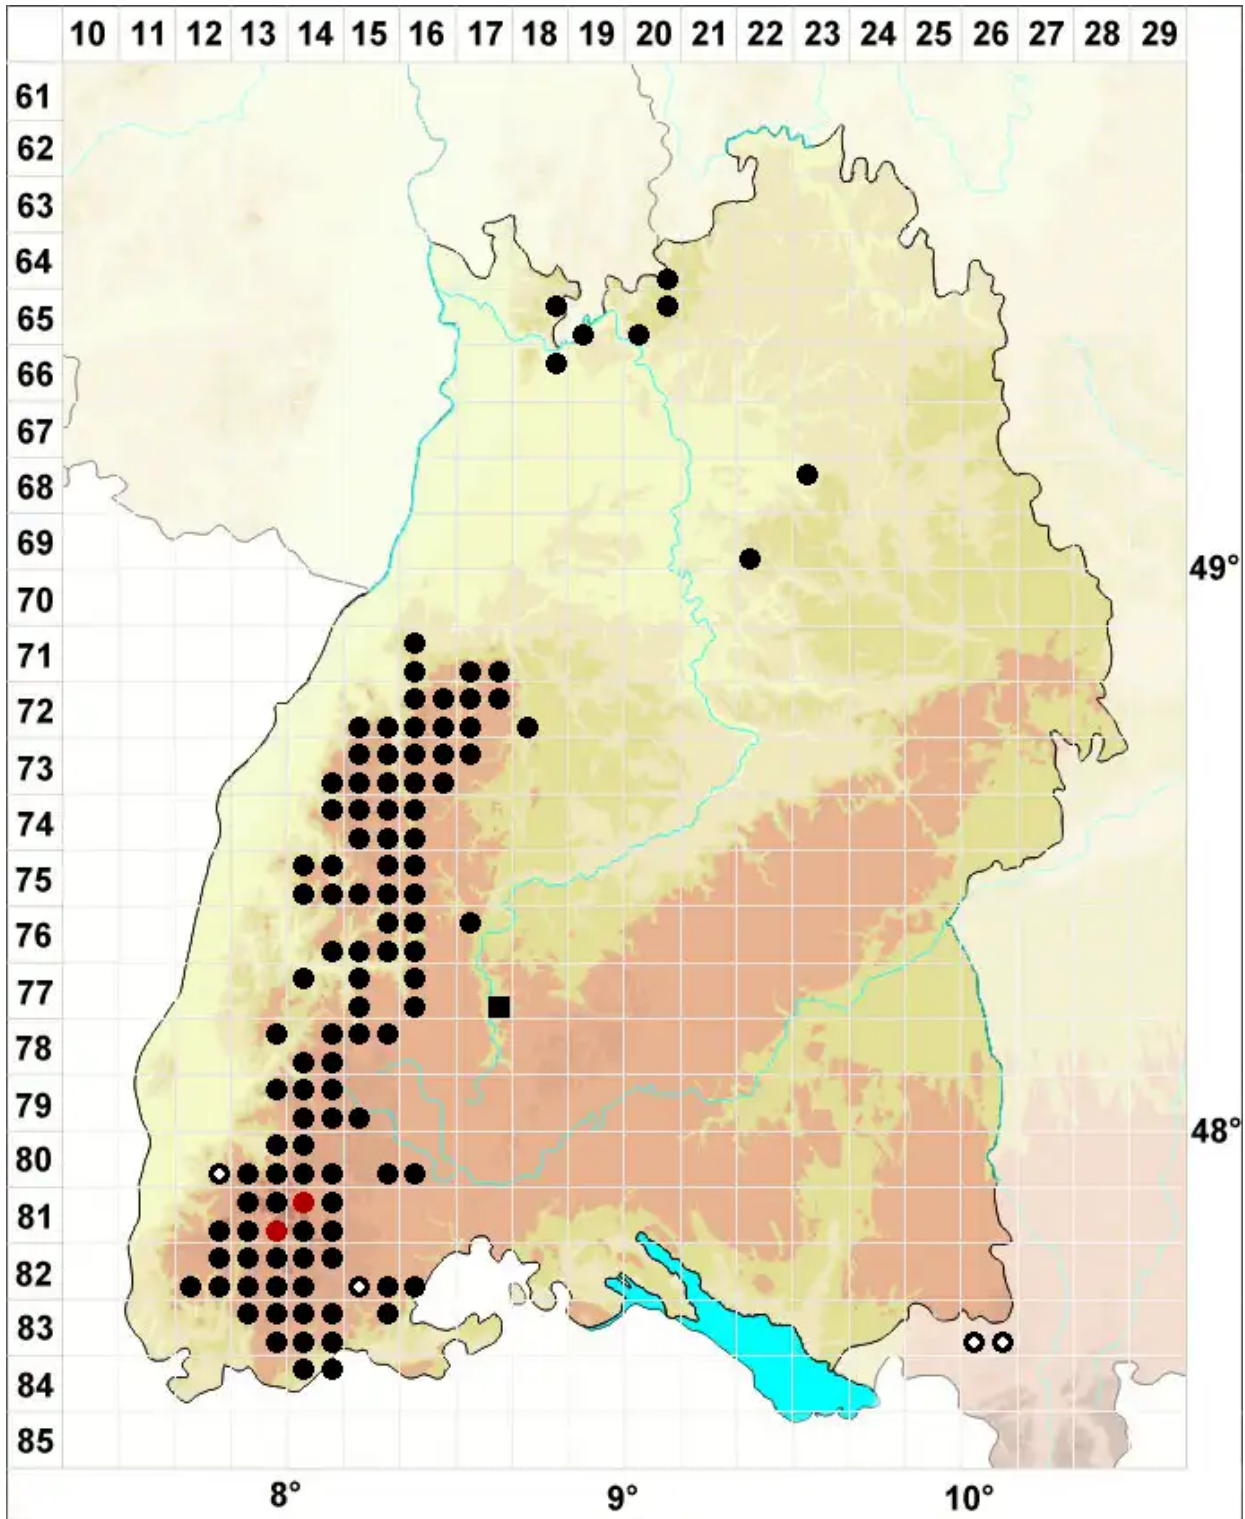

# Marsupella emarginata (Ehrh.) Dumort.

Randloses Geldbeutelmoos

Legende:

- Symbole:**
- Ausgefülltes Symbol:  
Zeitraum von 1980 bis heute (Aktuelle Angabe)
  - Leeres Symbol:  
Zeitraum vor 1980 (Altangabe)
  - Quadrat: Herbarbeleg