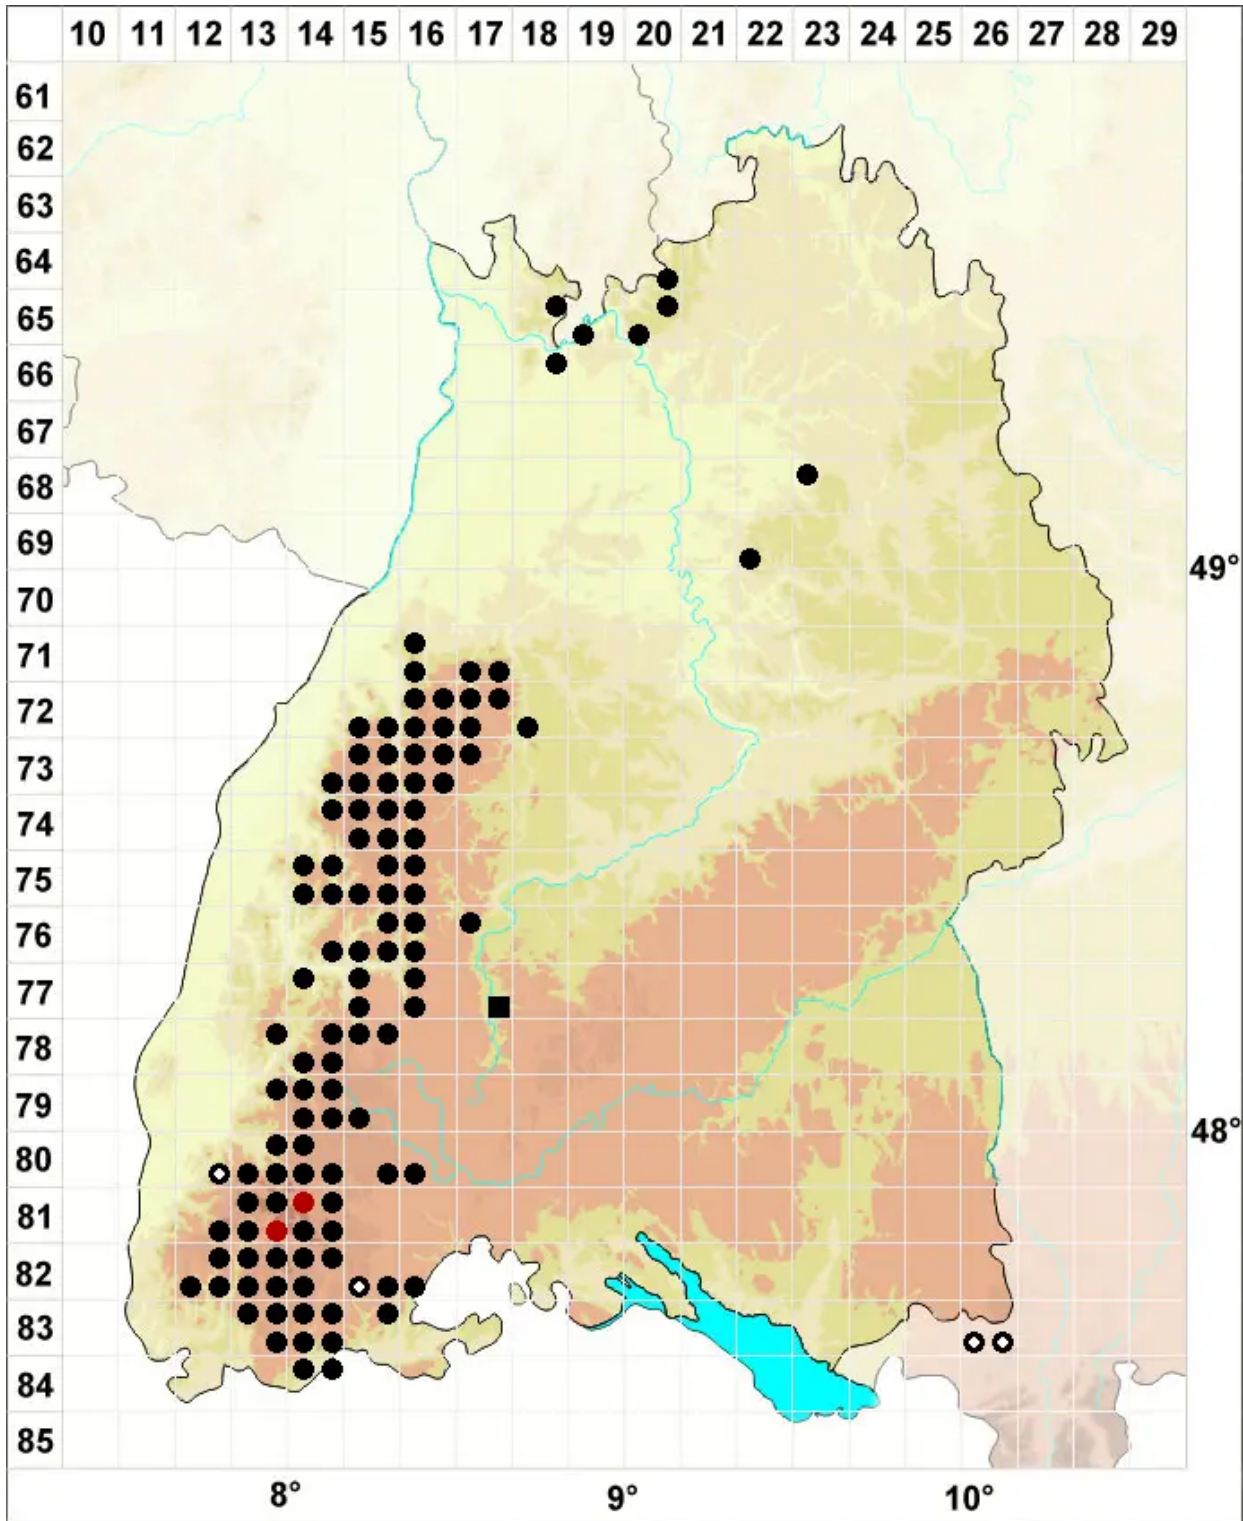

Marsupella emarginata (Ehrh.) Dumort.

Randloses Geldbeutelmoos

Legende:

Symbole:

Ausgefülltes Symbol:
Zeitraum von 1980 bis heute (Aktuelle Angabe)

Leeres Symbol:
Zeitraum vor 1980 (Altangabe)

Quadrat: Herbarbeleg