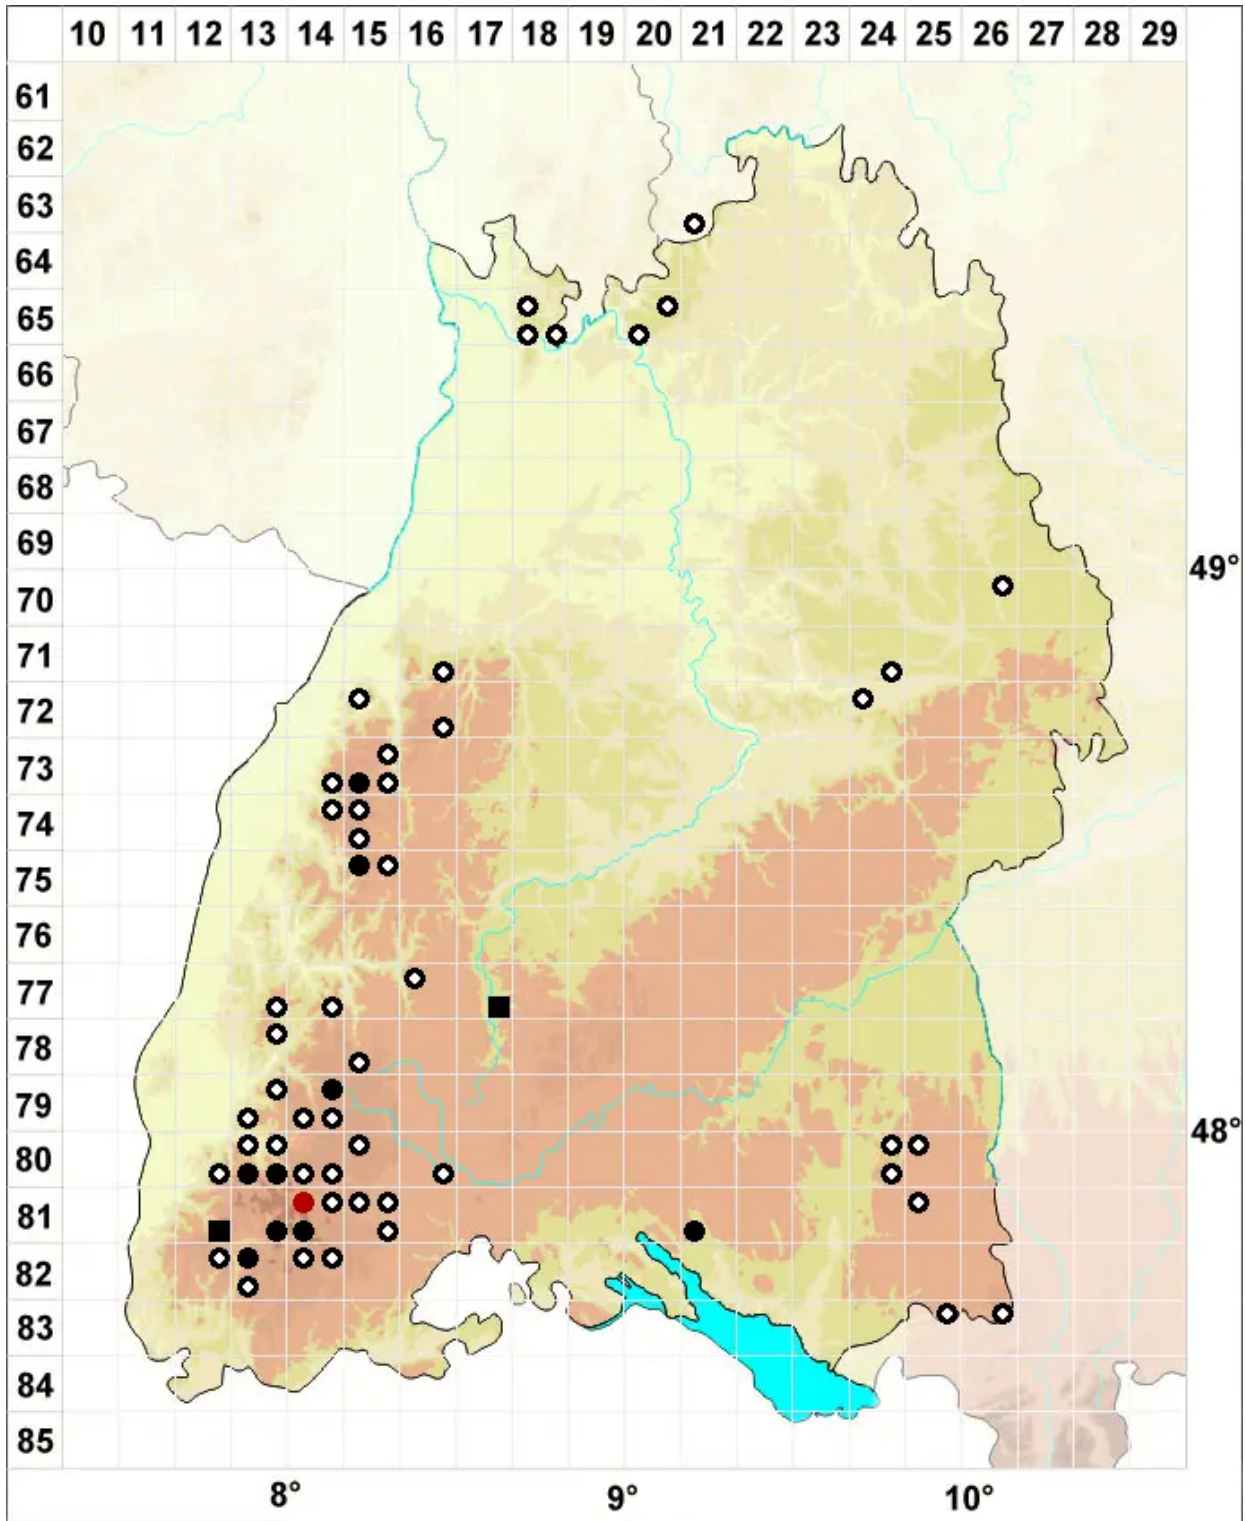

Marsupella funckii (F.Weber & D.Mohr) Dumort.

Funcks Geldbeutelmoos

Legende:

Symbole:
Ausgefülltes Symbol:
Zeitraum von 1980 bis heute (Aktuelle Angabe)
Leeres Symbol:
Zeitraum vor 1980 (Altangabe)
Quadrat: Herbarbeleg