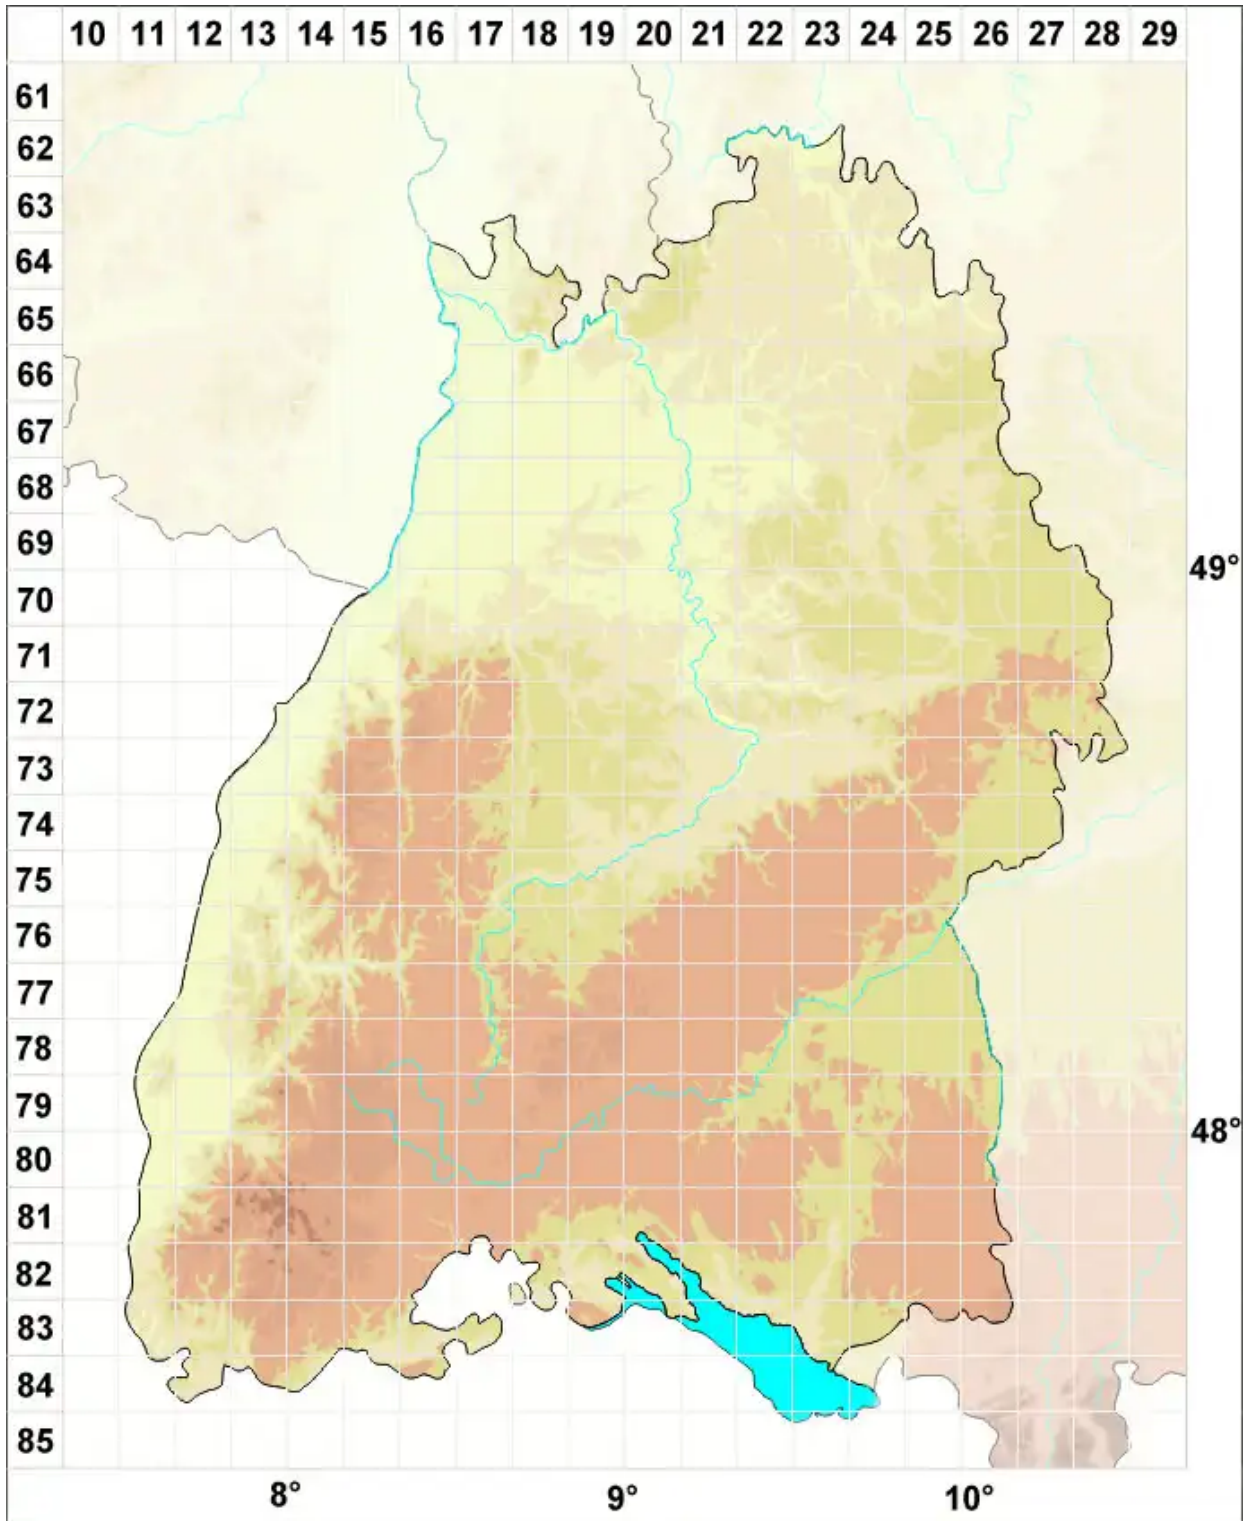

Marsupella funckii (F.Weber & D.Mohr) Dumort. var. funckii

Funcks Geldbeutelmoos, Echtes Funcks Geldbeutelmoos

Legende:

- Symbole:**
- Ausgefülltes Symbol:
Zeitraum von 1980 bis heute (Aktuelle Angabe)
 - Leeres Symbol:
Zeitraum vor 1980 (Altangabe)
 - Quadrat: Herbarbeleg