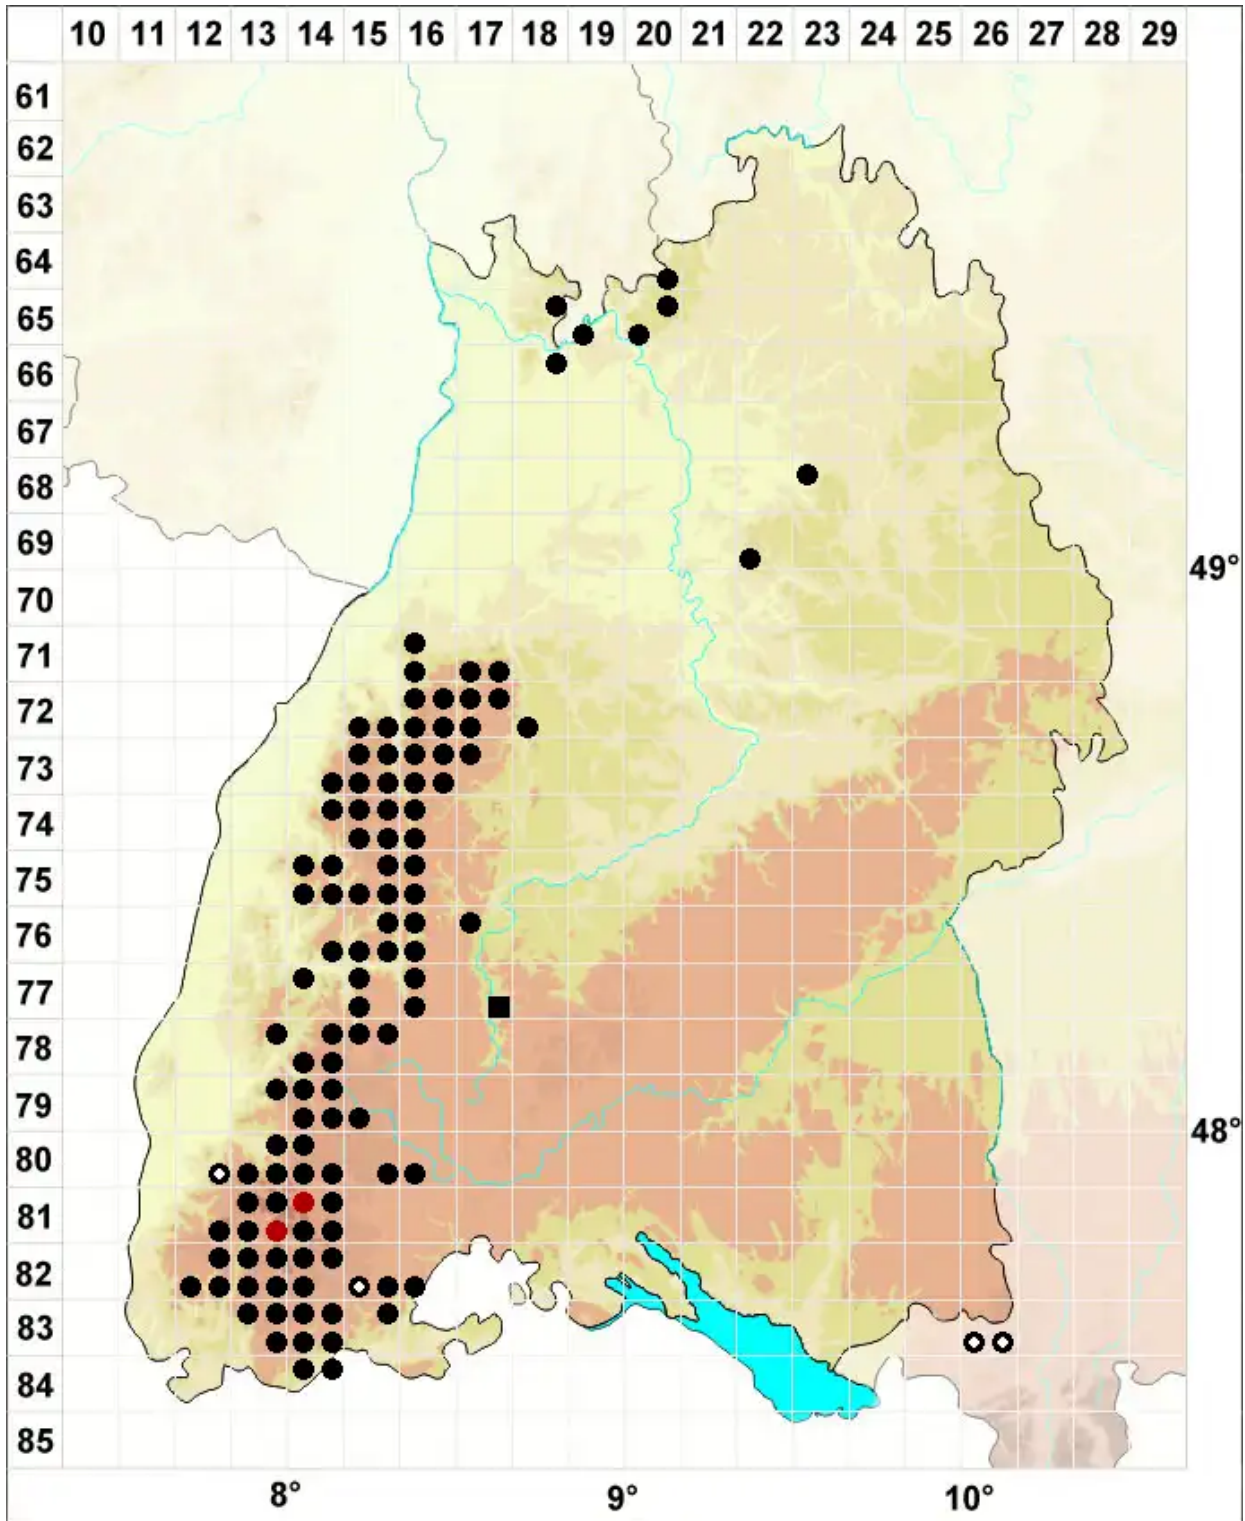

# Marsupella emarginata (Ehrh.) Dumort.

Randloses Geldbeutelmoos

Legende:

**Symbole:**  
Ausgefülltes Symbol:  
Zeitraum von 1980 bis heute (Aktuelle Angabe)  
Leeres Symbol:  
Zeitraum vor 1980 (Altangabe)  
Quadrat: Herbarbeleg