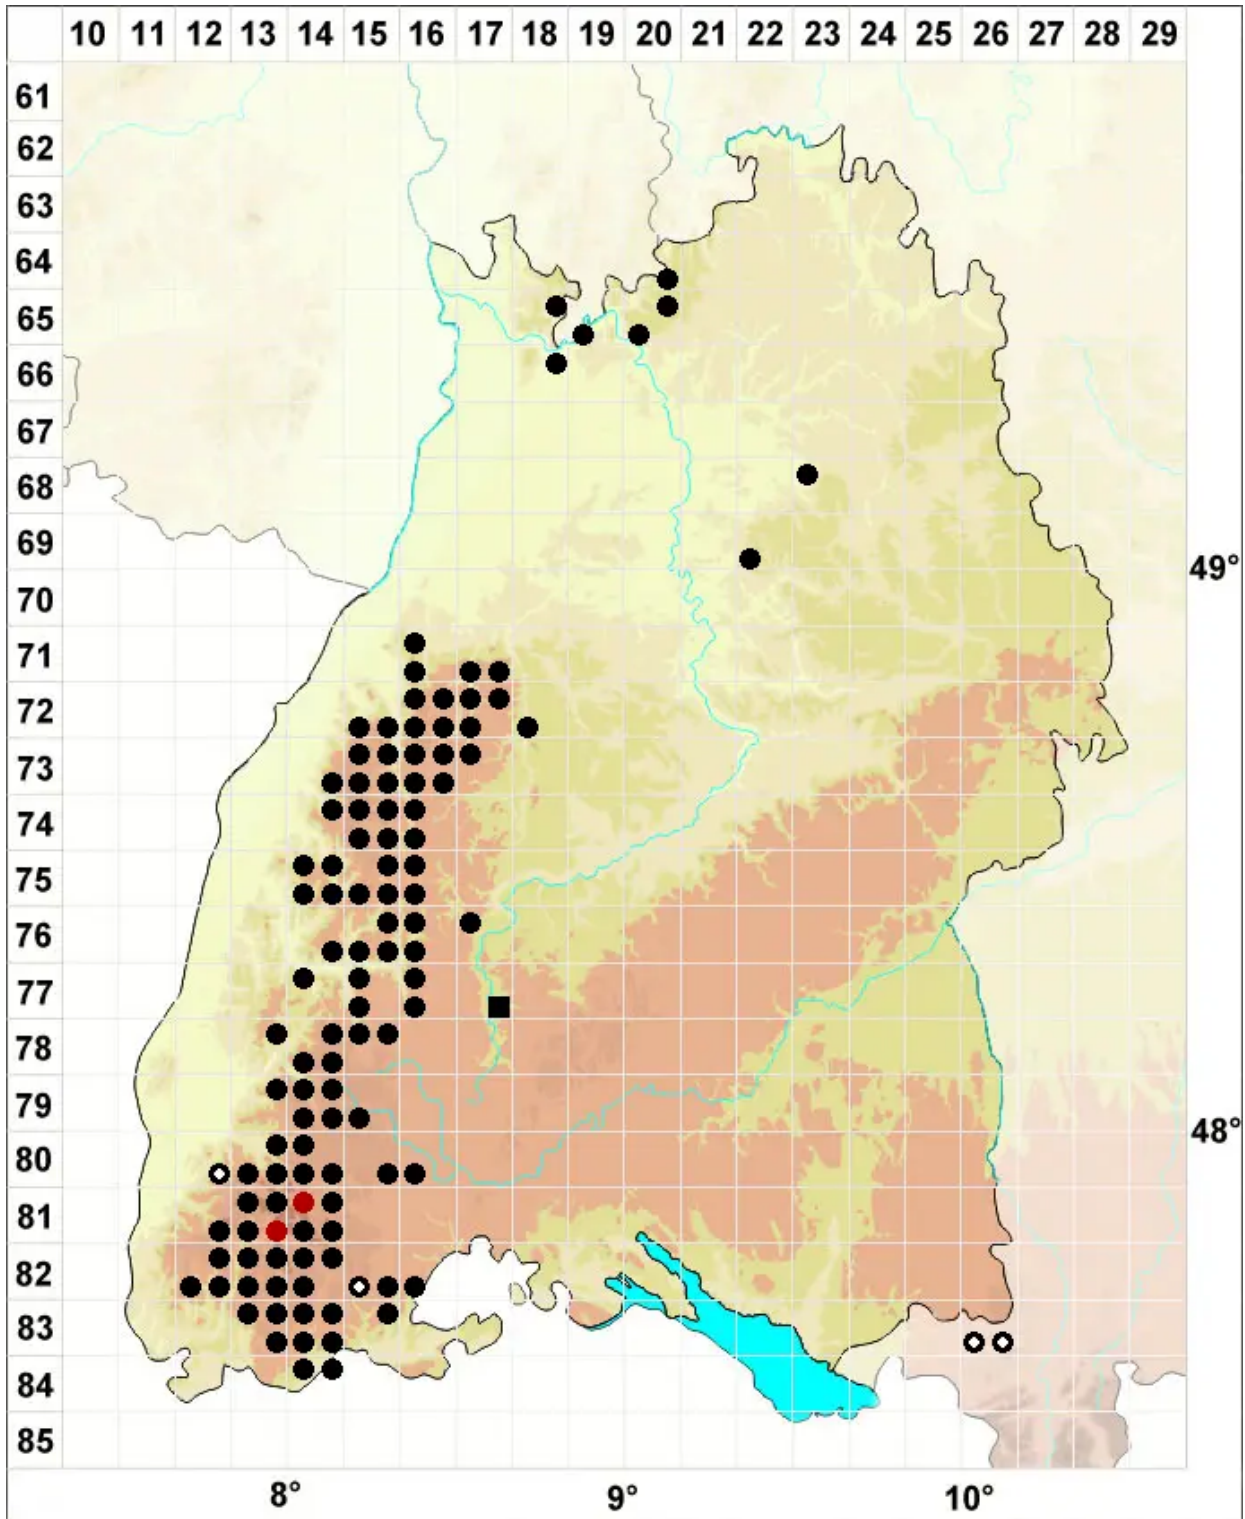

Marsupella emarginata (Ehrh.) Dumort.

Randloses Geldbeutelmoos

Legende:

Symbole:

Ausgefülltes Symbol:
Zeitraum von 1980 bis heute (Aktuelle Angabe)

Leeres Symbol:
Zeitraum vor 1980 (Altangabe)

Quadrat: Herbarbeleg