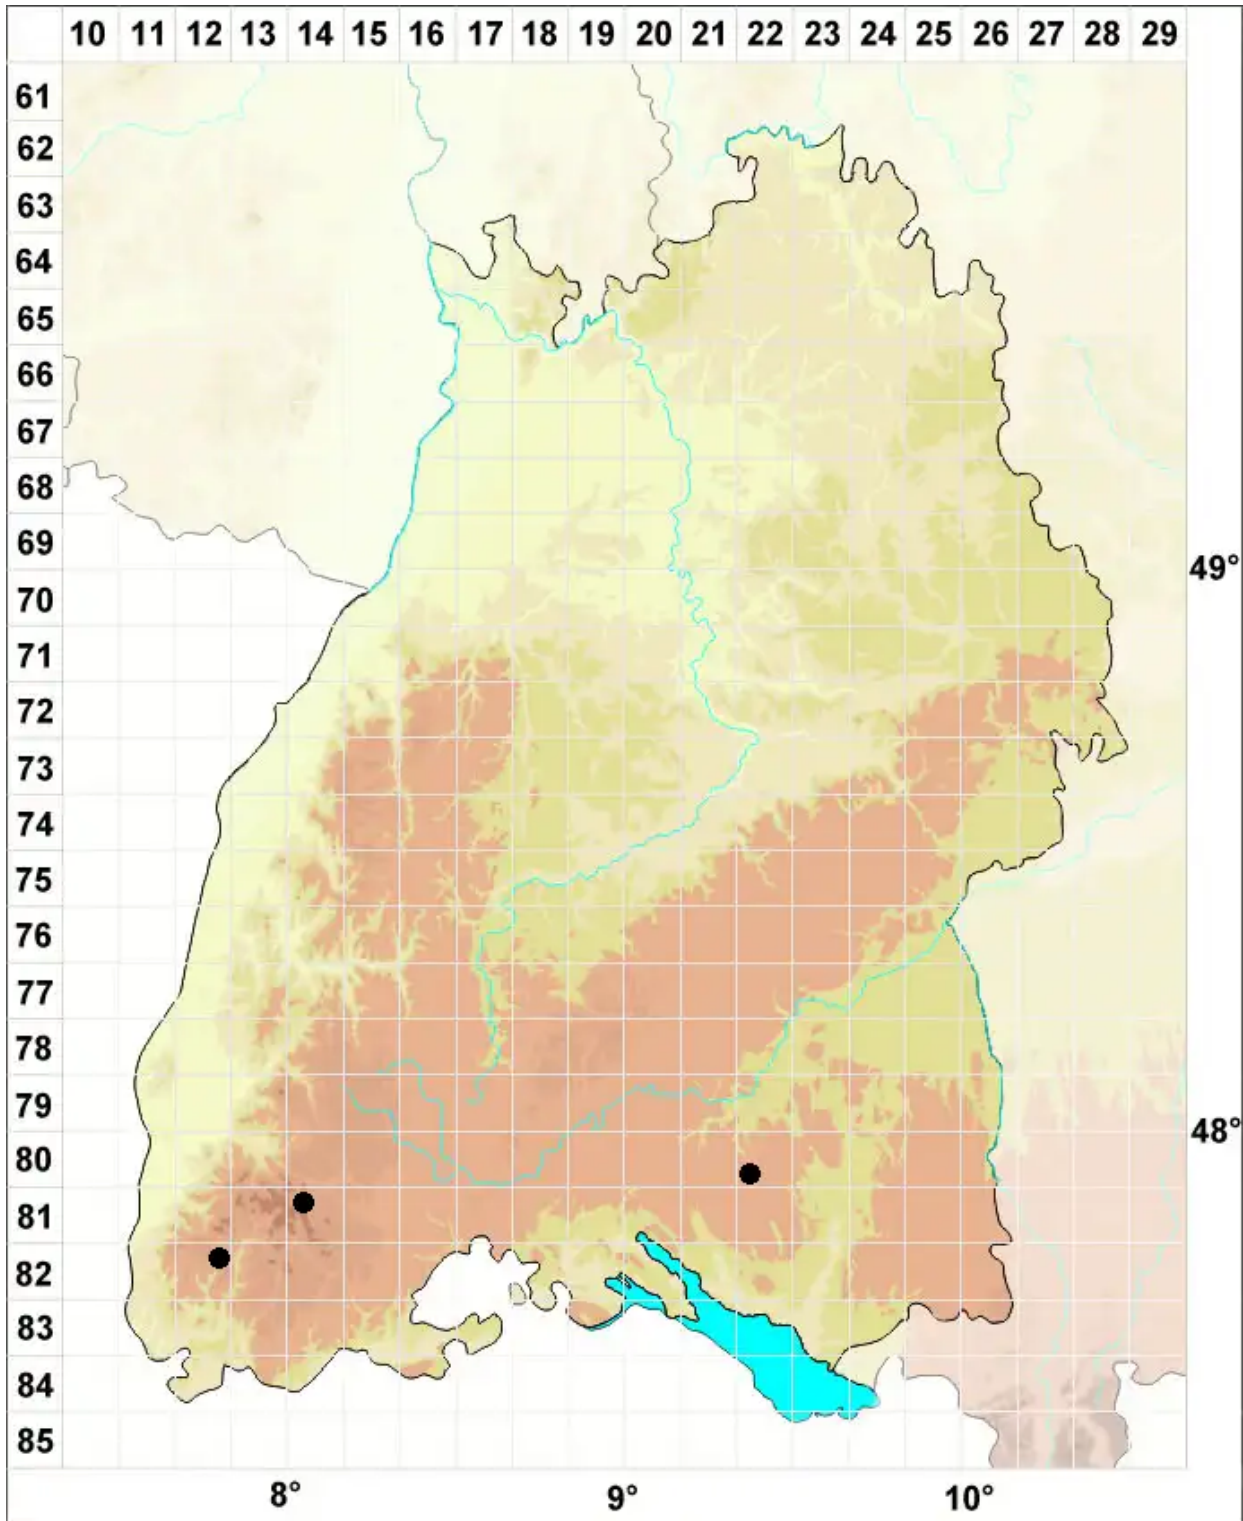

Heterogemma laxa (Lindb.) Konstant. & Vilnet

Moor-Kopfspitzmoos

Legende:

Symbole:
Ausgefülltes Symbol:
Zeitraum von 1980 bis heute (Aktuelle Angabe)
Leeres Symbol:
Zeitraum vor 1980 (Altangabe)
Quadrat: Herbarbeleg