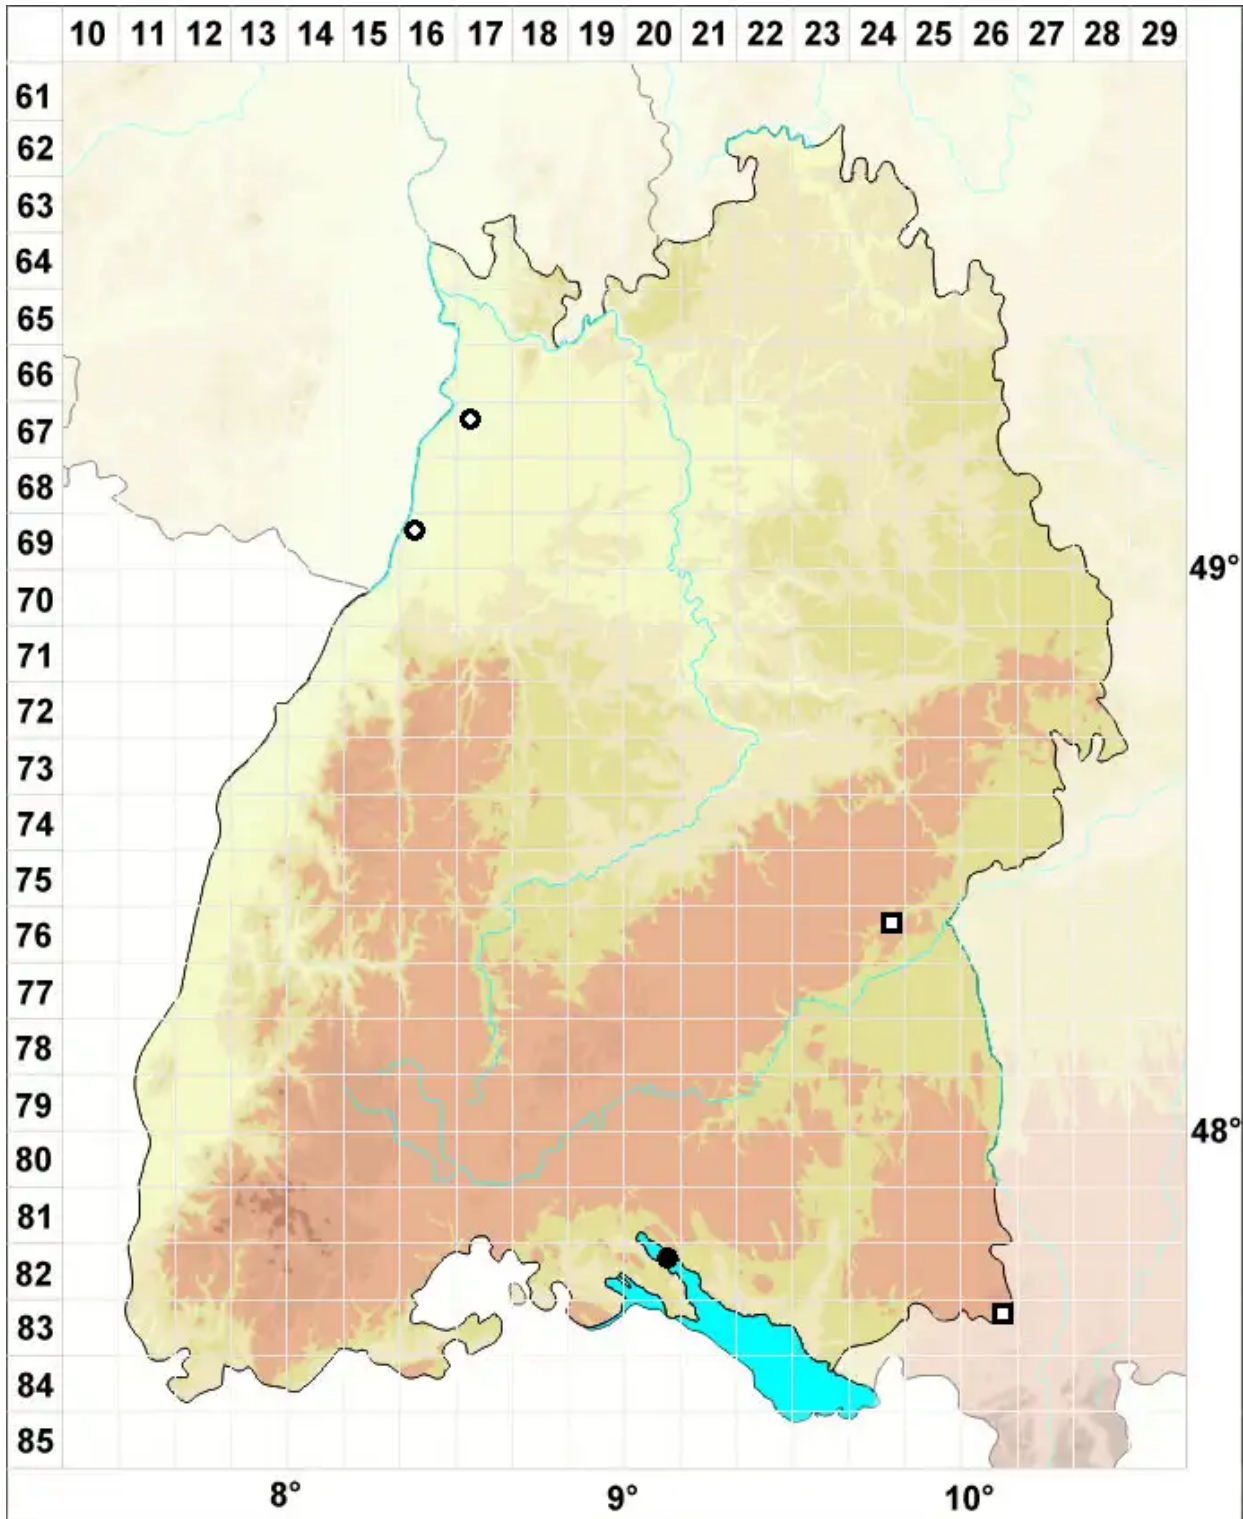

Amblyodon dealbatus (Hedw.) P. Beauv.

Bleichgrünes Stumpfzahnmoos

Legende:

Symbole:
Ausgefülltes Symbol:
Zeitraum von 1980 bis heute (Aktuelle Angabe)
Leeres Symbol:
Zeitraum vor 1980 (Altangabe)
Quadrat: Herbarbeleg