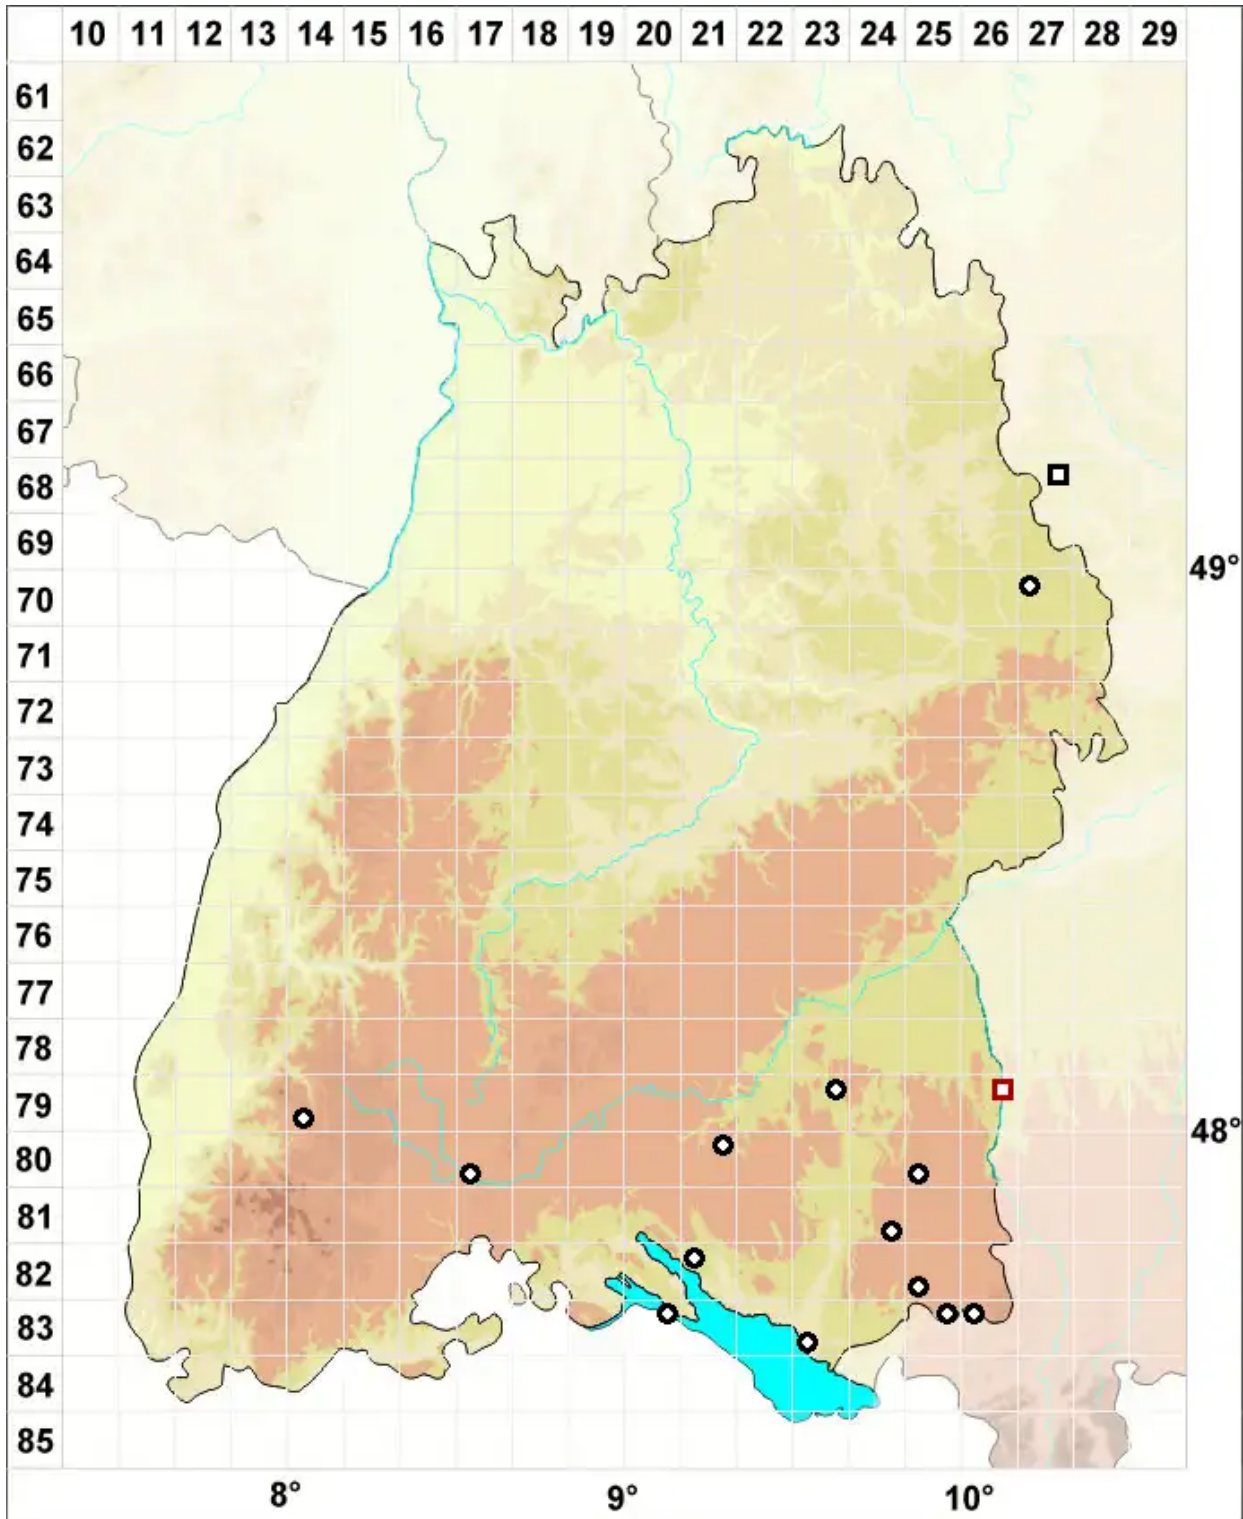

Meesia longiseta Hedw.

Langstieliges Bruchmoos, Langstieliges Schwanenhalsmoos

Legende:

Symbole:

Ausgefülltes Symbol:
Zeitraum von 1980 bis heute (Aktuelle Angabe)

Leeres Symbol:
Zeitraum vor 1980 (Altangabe)

Quadrat: Herbarbeleg