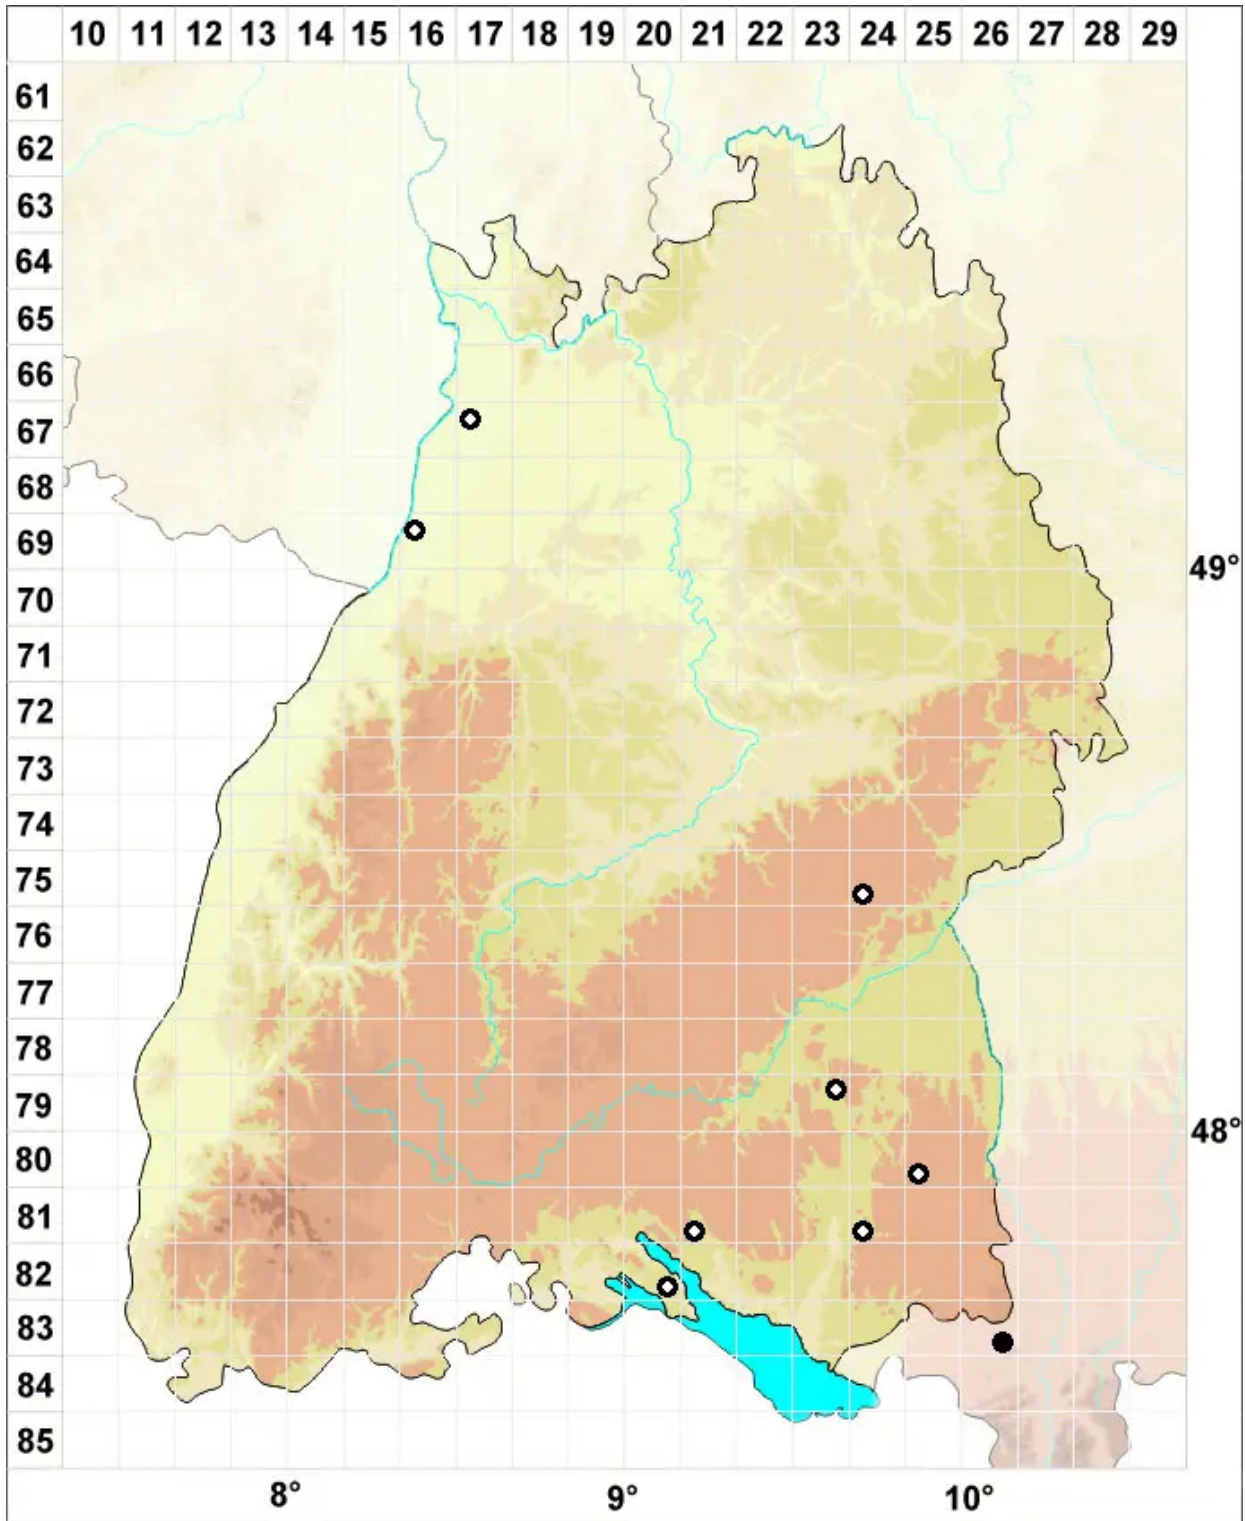

Meesia uliginosa Hedw.

Haar-Bruchmoos

Legende:

Symbole:

Ausgefülltes Symbol:
Zeitraum von 1980 bis heute (Aktuelle Angabe)

Leeres Symbol:
Zeitraum vor 1980 (Altangabe)

Quadrat: Herbarbeleg