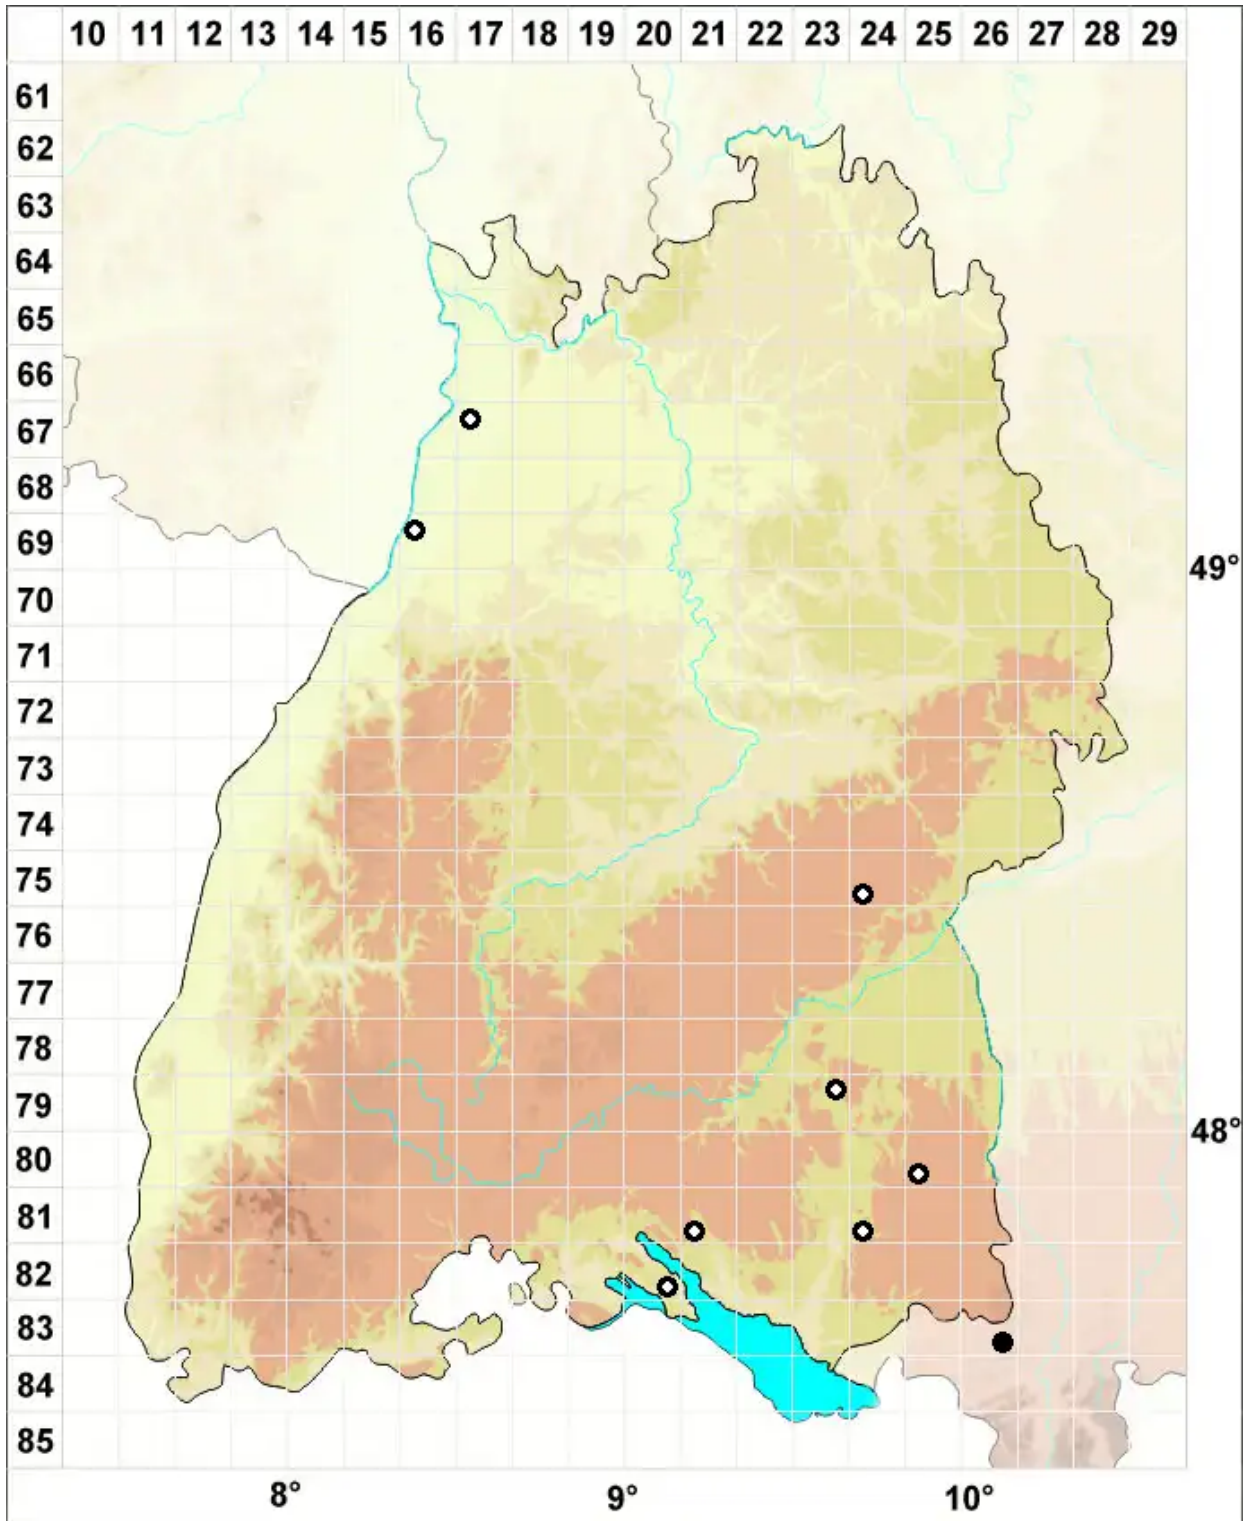

Meesia uliginosa Hedw.

Haar-Bruchmoos

Legende:

- Symbole:**
- Ausgefülltes Symbol:
Zeitraum von 1980 bis heute (Aktuelle Angabe)
 - Leeres Symbol:
Zeitraum vor 1980 (Altangabe)
 - Quadrat: Herbarbeleg