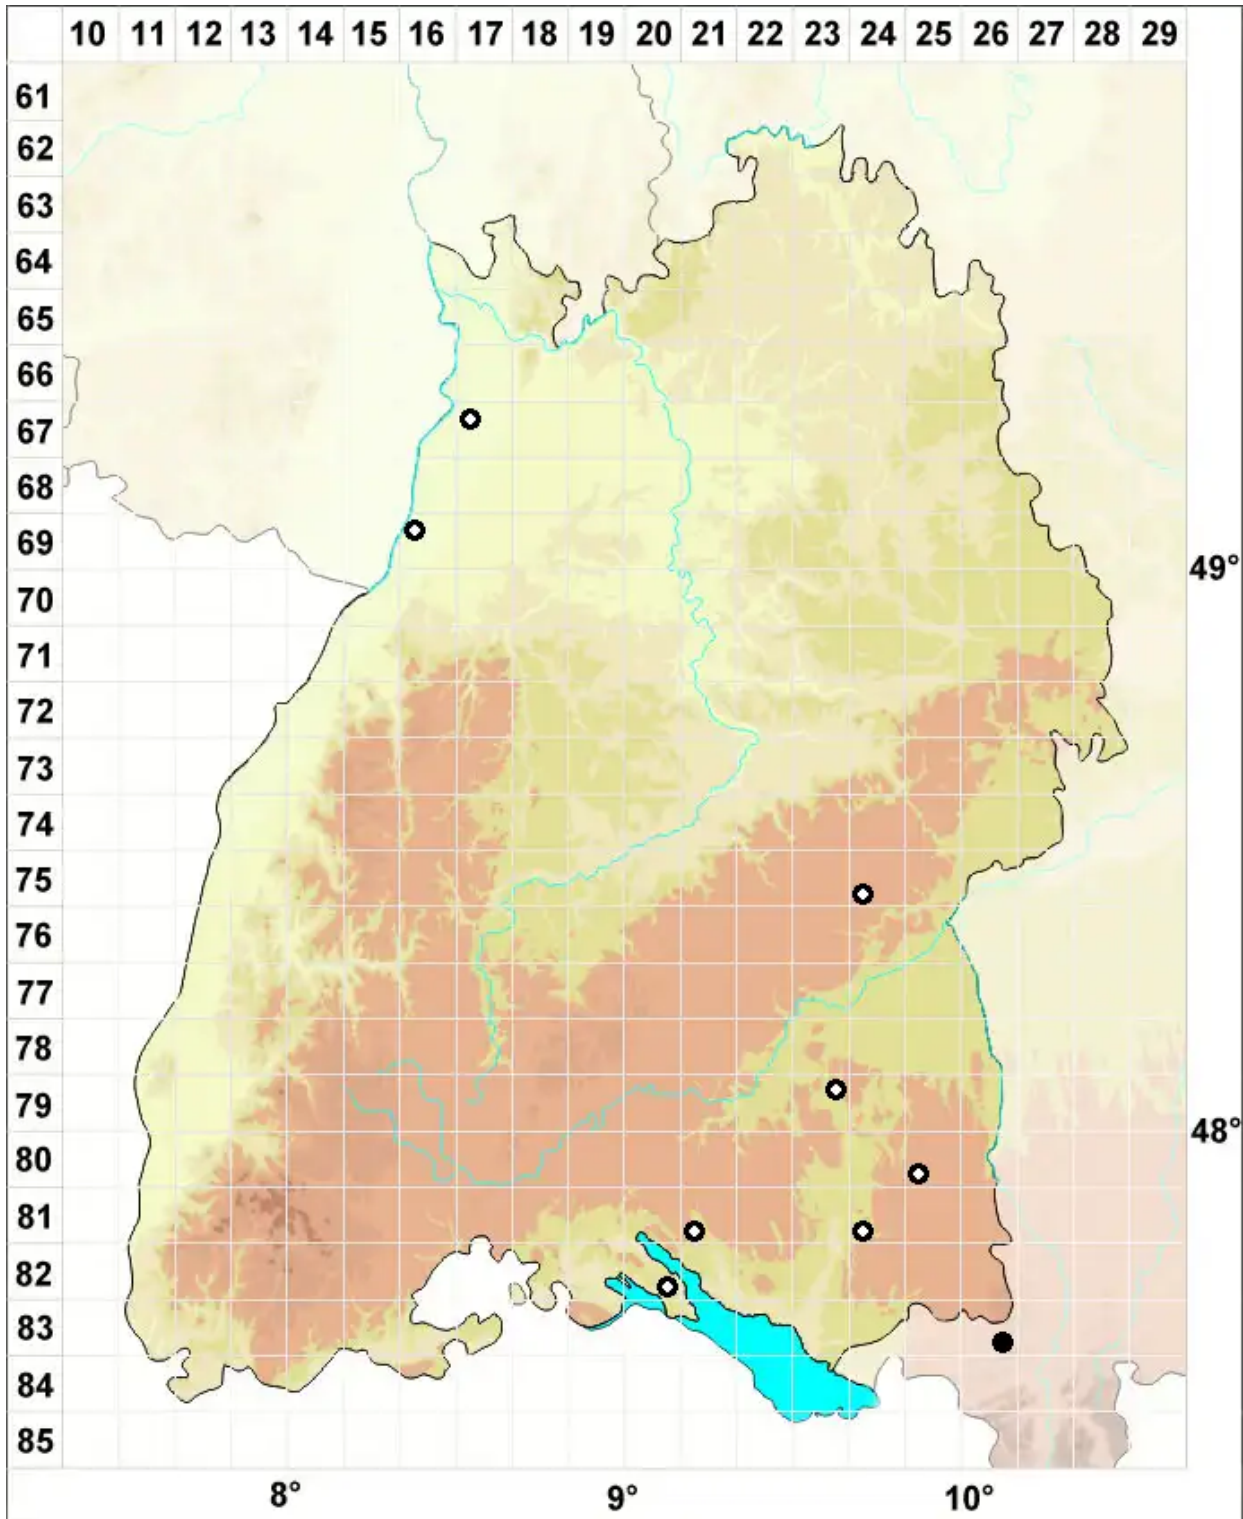

Meesia uliginosa Hedw.

Haar-Bruchmoos

Legende:

- Symbole:**
- Ausgefülltes Symbol:
Zeitraum von 1980 bis heute (Aktuelle Angabe)
 - Leeres Symbol:
Zeitraum vor 1980 (Altangabe)
 - Quadrat: Herbarbeleg