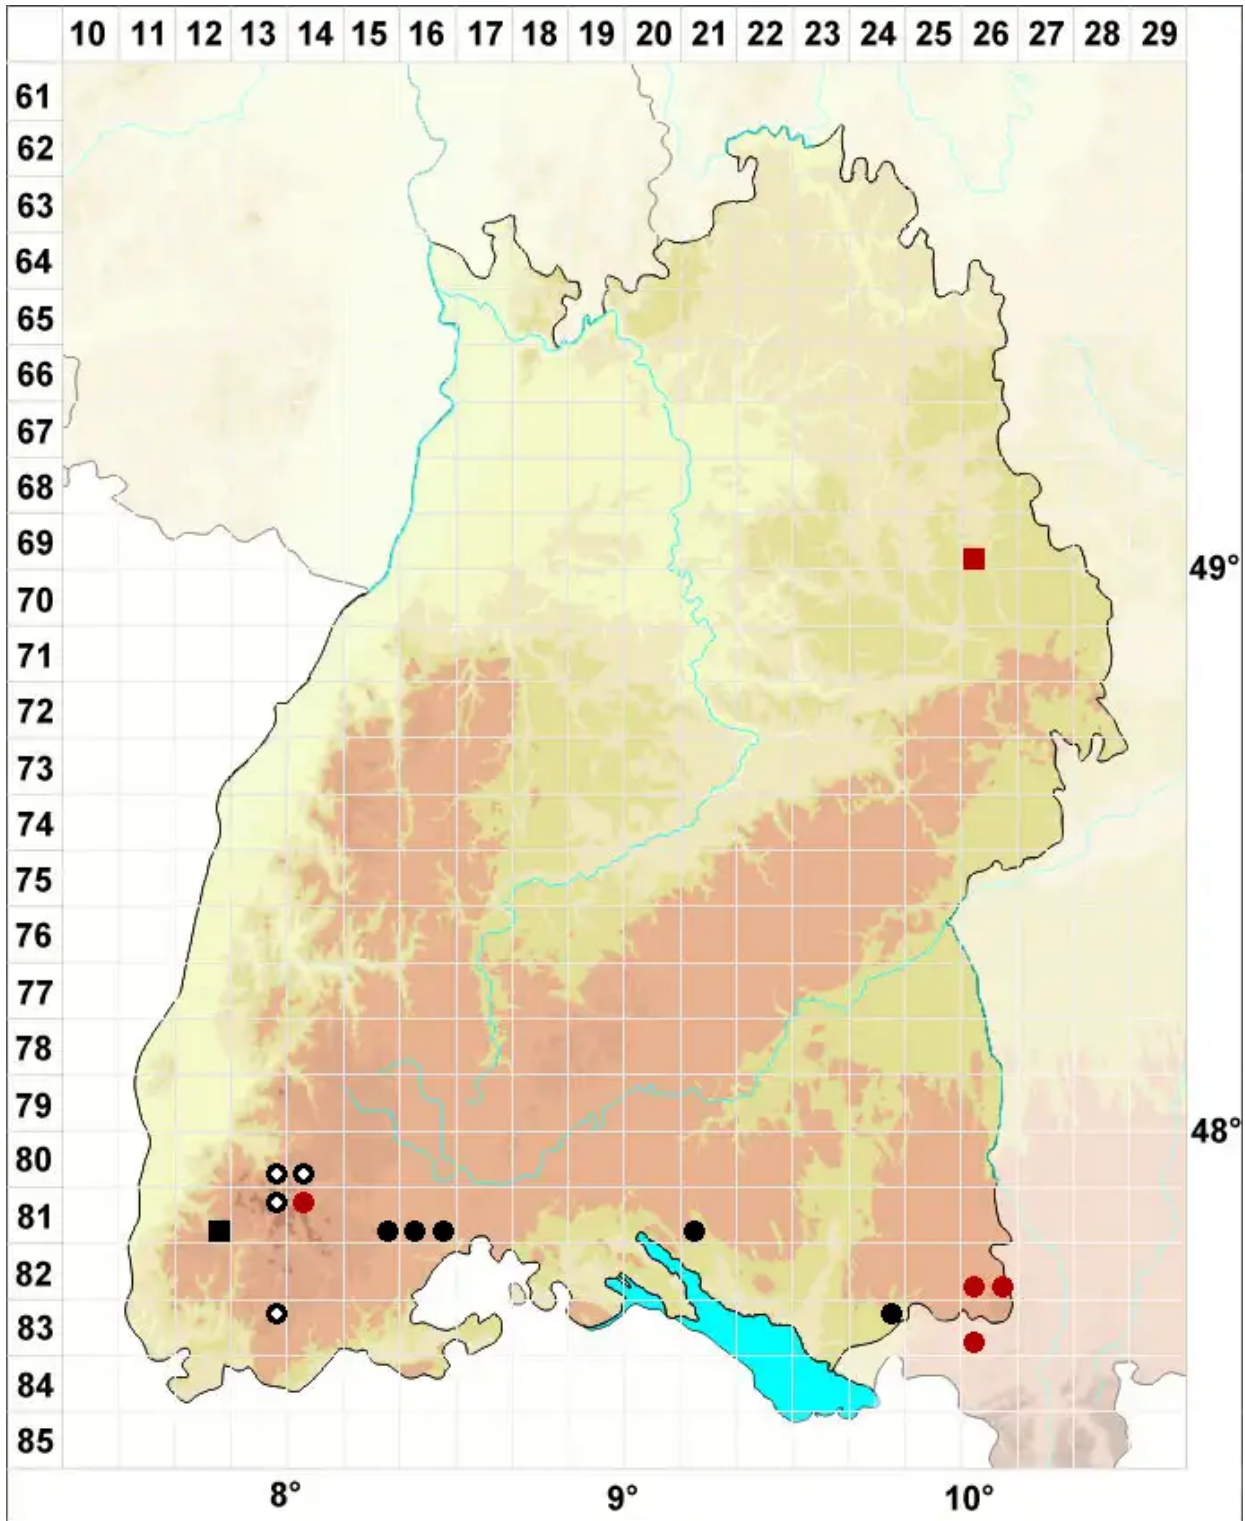

Mesoptychia bantriensis (Hook.) L.Söderstr. & Valenta

Großes Glattkelchmoos

Legende:

Symbole:

Ausgefülltes Symbol:
Zeitraum von 1980 bis heute (Aktuelle Angabe)

Leeres Symbol:
Zeitraum vor 1980 (Altangabe)

Quadrat: Herbarbeleg