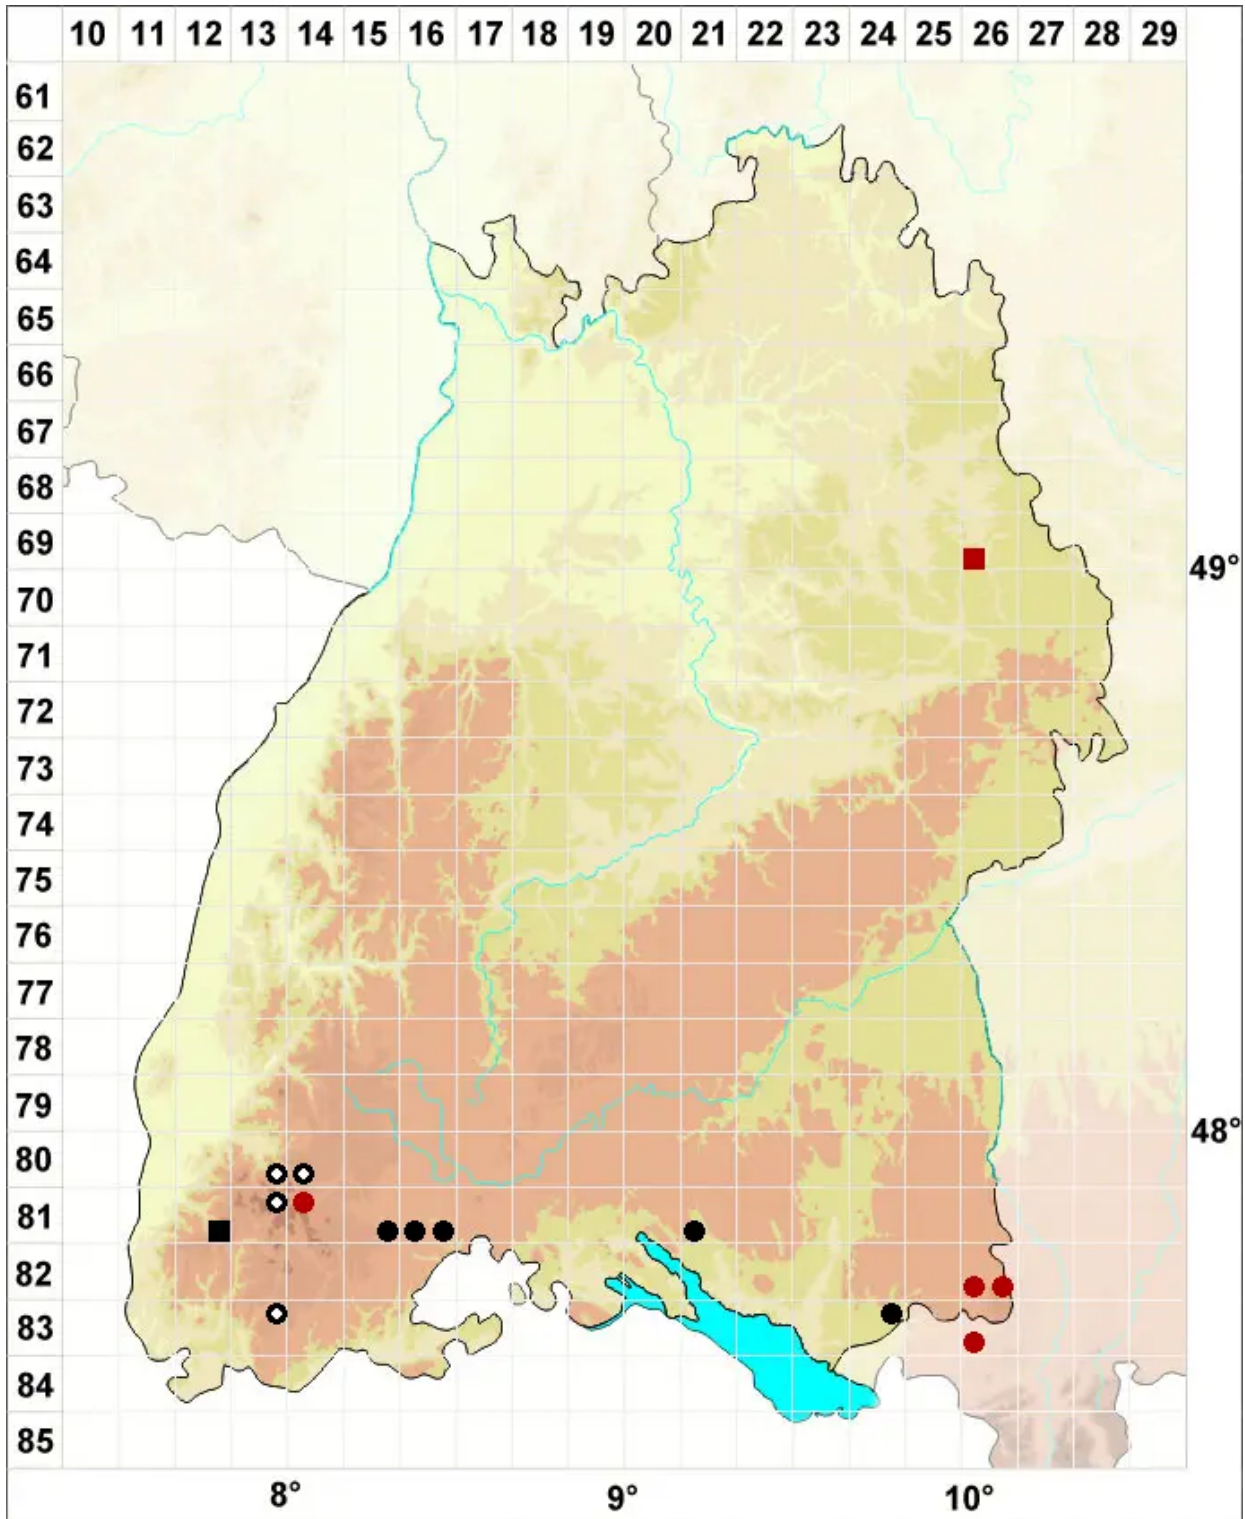

Mesoptychia bantriensis (Hook.) L.Söderstr. & Valenta

Großes Glattkelchmoos

Legende:

Symbole:

Ausgefülltes Symbol:
Zeitraum von 1980 bis heute (Aktuelle Angabe)

Leeres Symbol:
Zeitraum vor 1980 (Altangabe)

Quadrat: Herbarbeleg