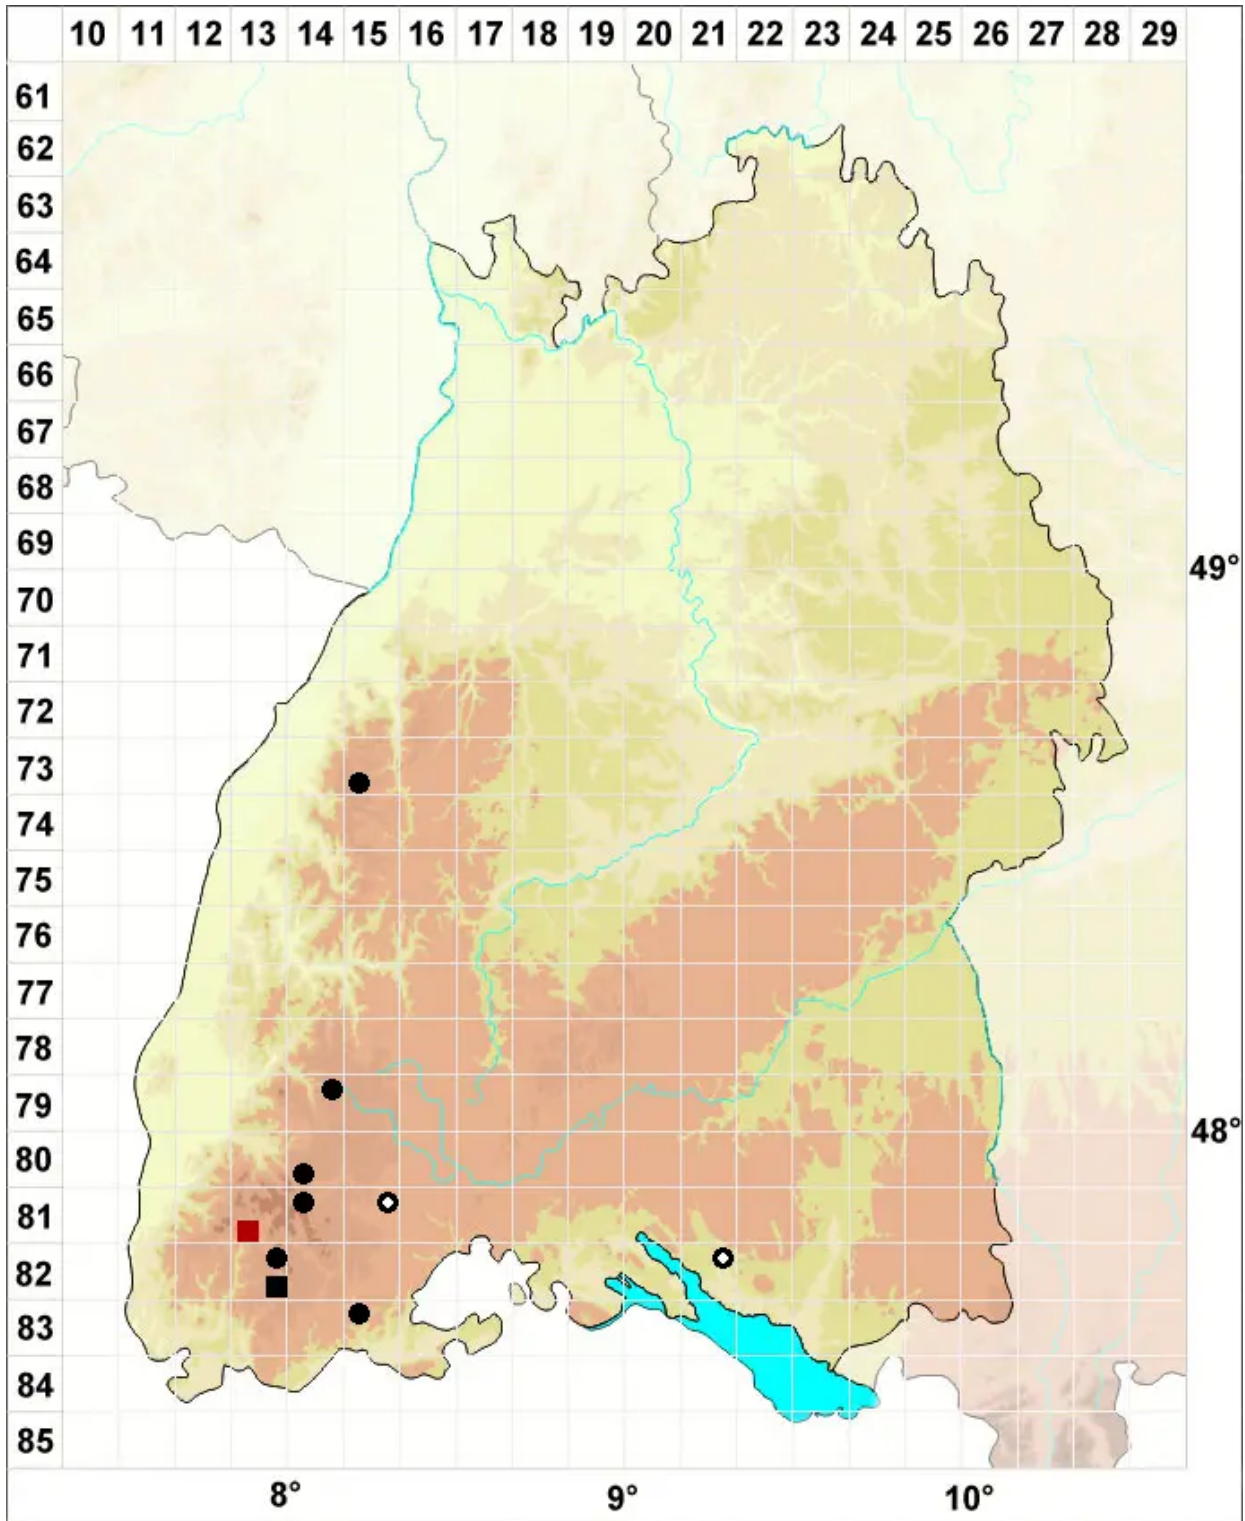

# Mesoptychia heterocolpos (Thed. ex Hartm.) L.Söderstr. & V

Brutkörpertragendes Glattkelchmoos

Legende:

- Symbole:**
- Ausgefülltes Symbol:  
Zeitraum von 1980 bis heute (Aktuelle Angabe)
  - Leeres Symbol:  
Zeitraum vor 1980 (Altangabe)
  - Quadrat: Herbarbeleg