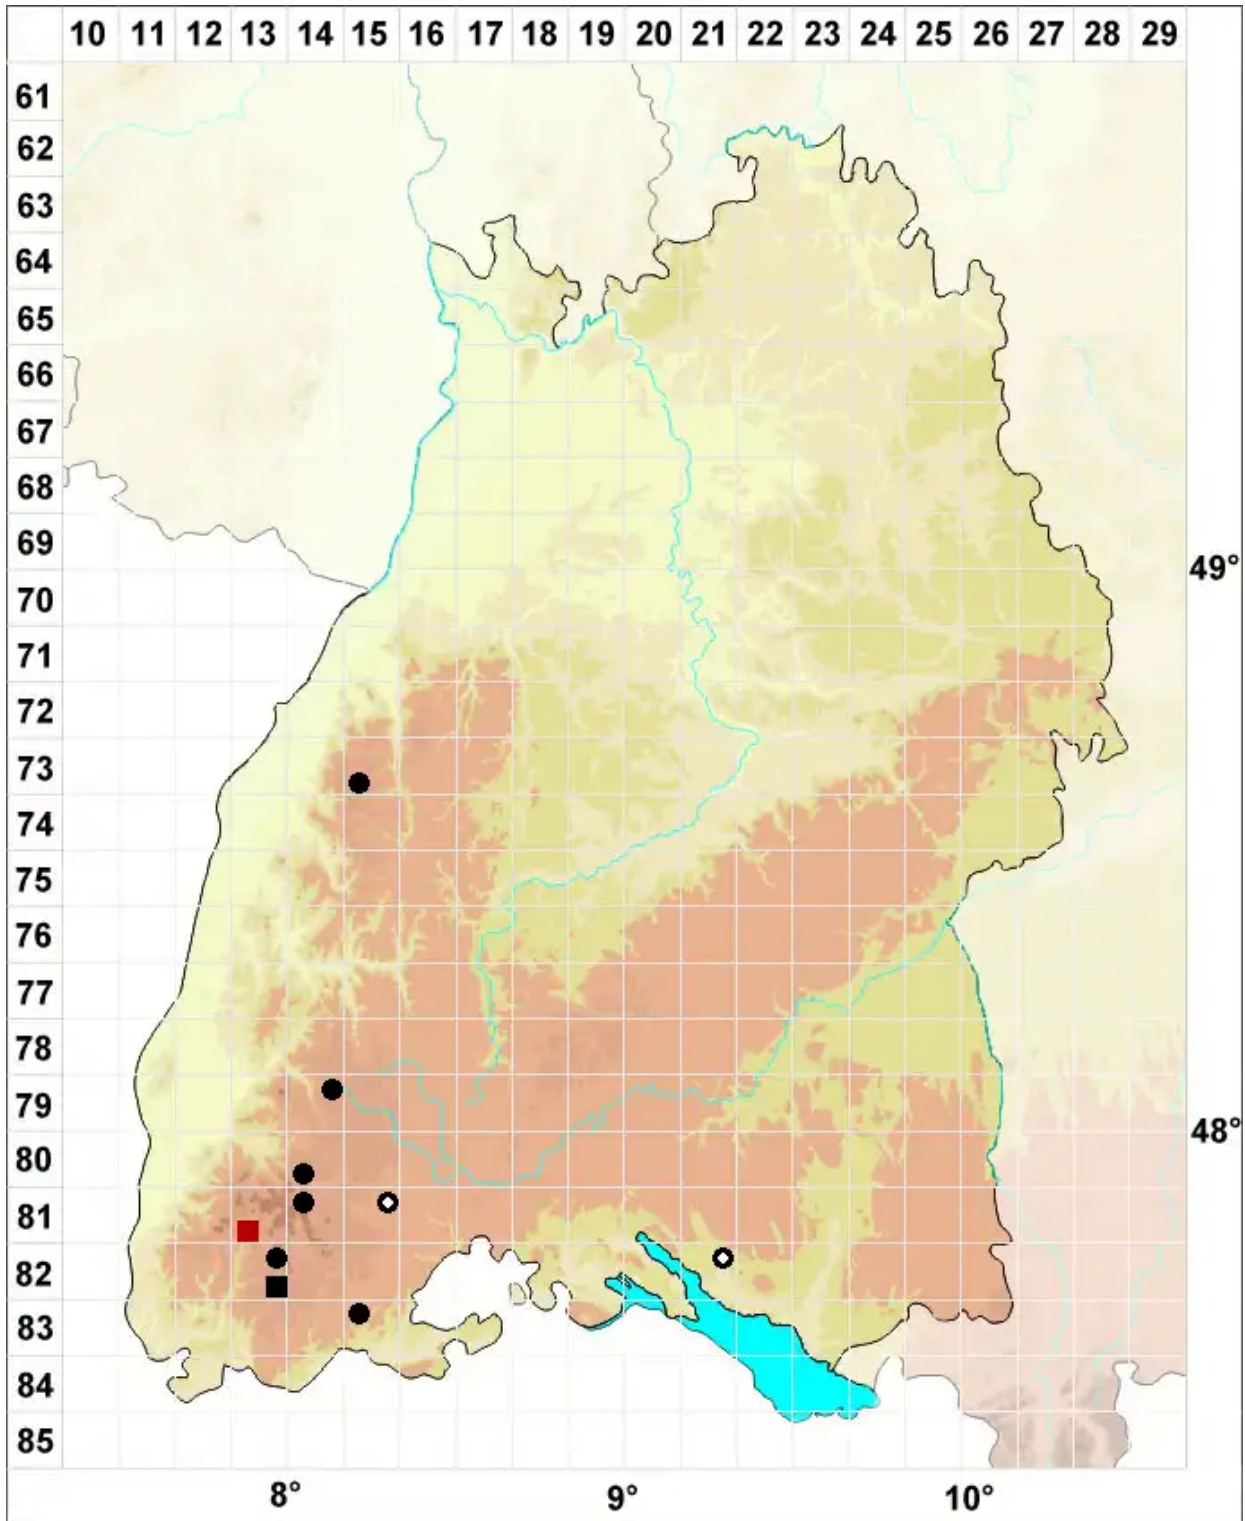

Mesoptychia heterocolpos (Thed. ex Hartm.) L.Soderstr. & V

Brutkörpertragendes Glattkelchmoos

Legende:

- Symbole:**
- Ausgefülltes Symbol:
Zeitraum von 1980 bis heute (Aktuelle Angabe)
 - Leeres Symbol:
Zeitraum vor 1980 (Altangabe)
 - Quadrat: Herbarbeleg