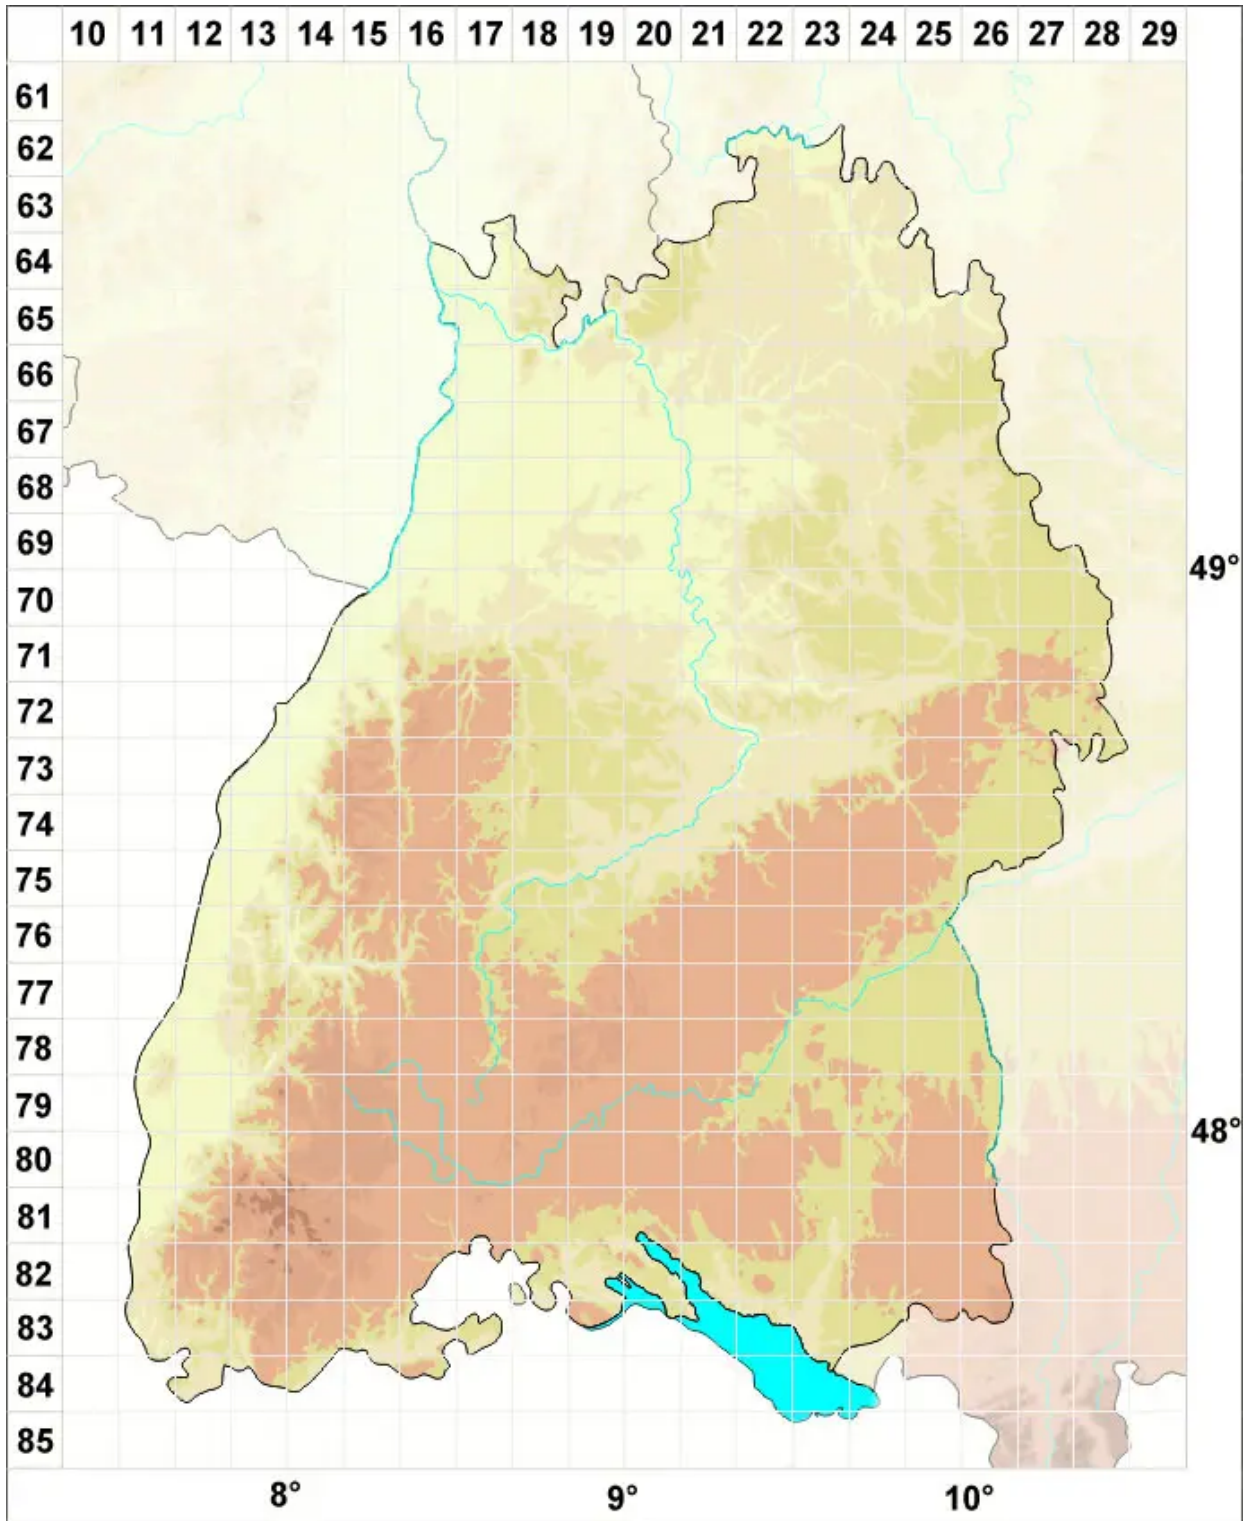

Mesoptychia rutheana (Limpr.) L.Söderstr. & Vana

Ruthes Glattkelchmoos

Legende:

Symbole:

Ausgefülltes Symbol:
Zeitraum von 1980 bis heute (Aktuelle Angabe)

Leeres Symbol:
Zeitraum vor 1980 (Altangabe)

Quadrat: Herbarbeleg