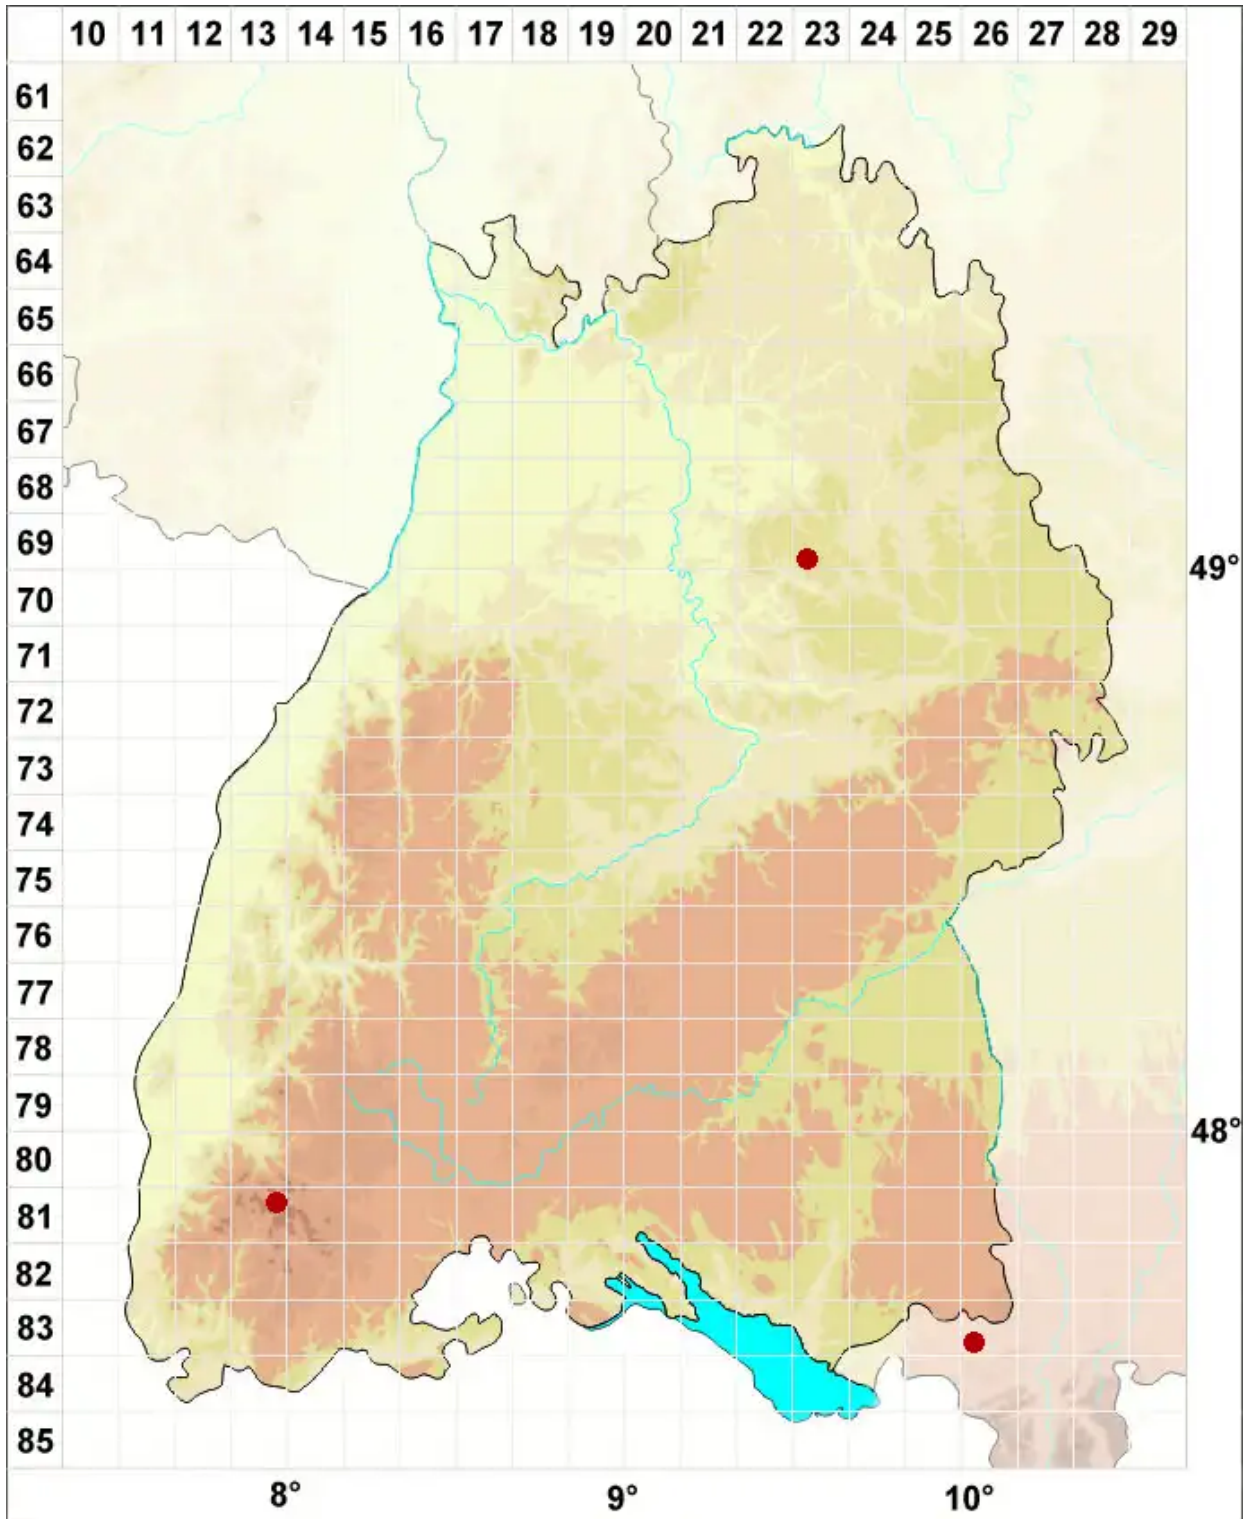

Metzgeria conjugata agg.

Sammel Breites Igelhaubenmoos

Legende:

Symbole:

Ausgefülltes Symbol:
Zeitraum von 1980 bis heute (Aktuelle Angabe)

Leeres Symbol:
Zeitraum vor 1980 (Altangabe)

Quadrat: Herbarbeleg