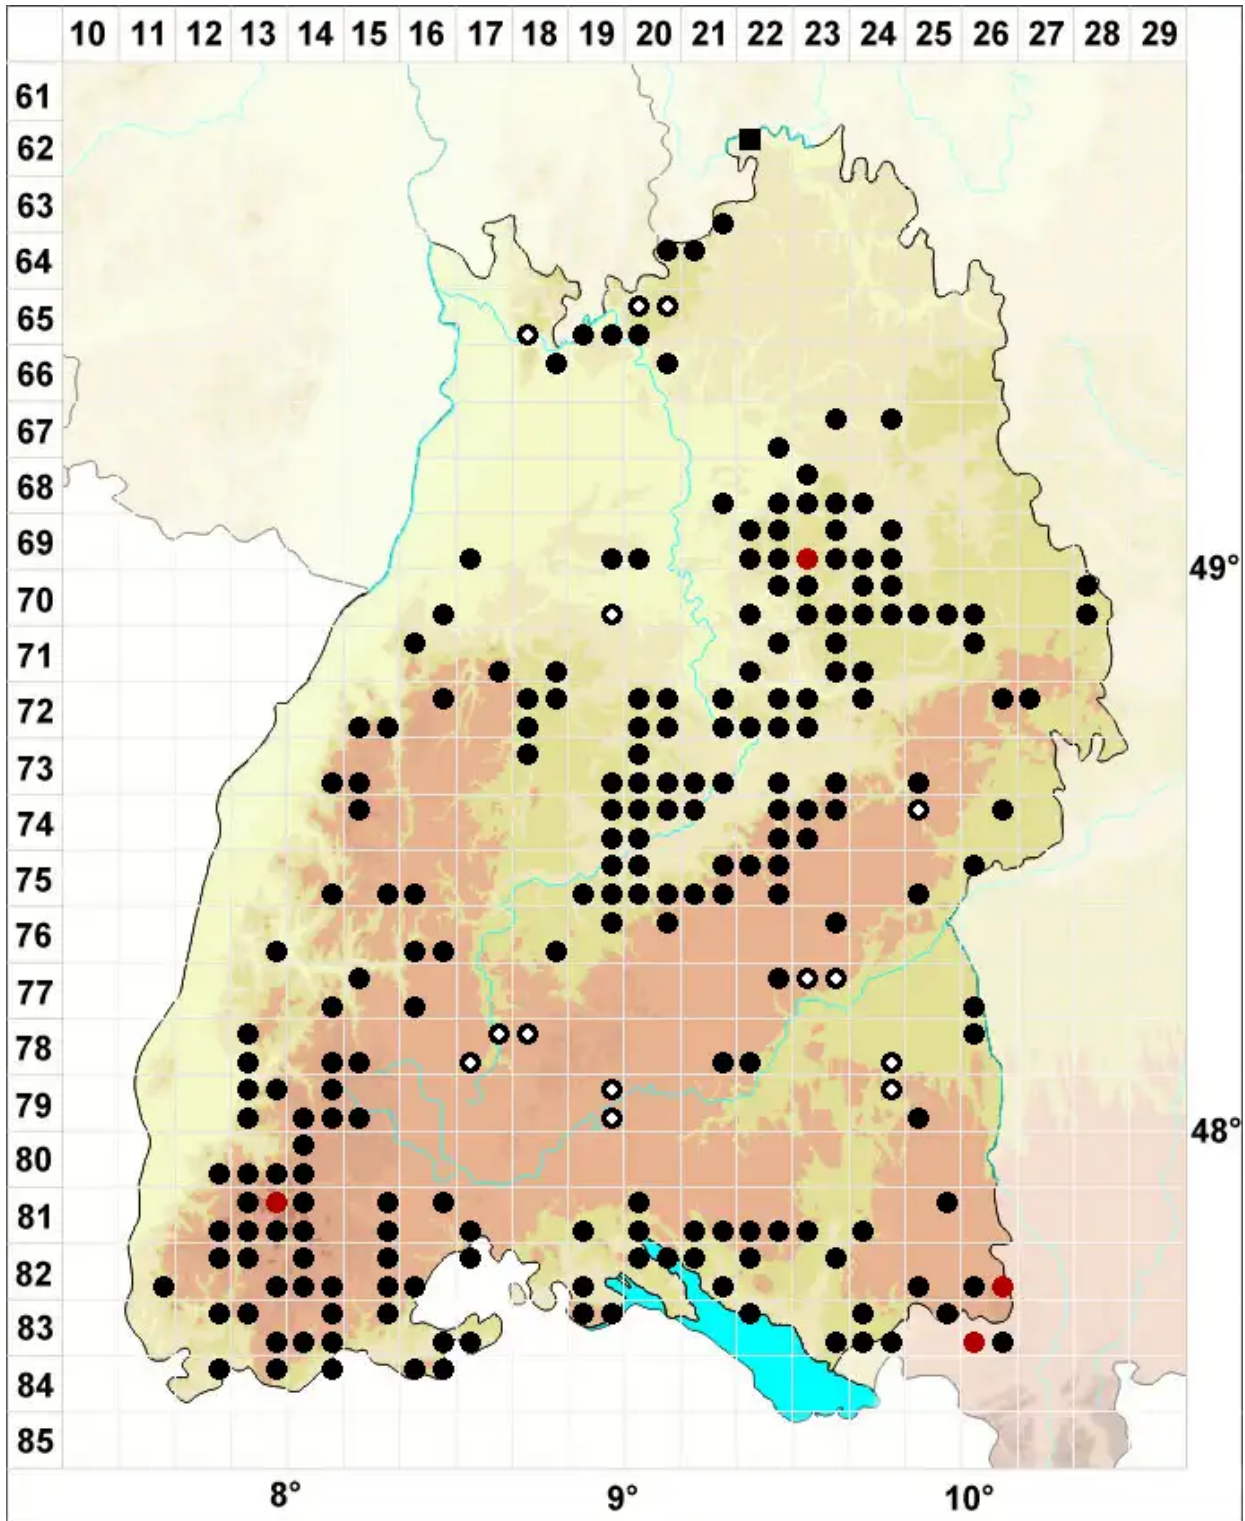

Metzgeria conjugata Lindb.

Breites Igelhaubenmoos

Legende:

- Symbole:**
- Ausgefülltes Symbol:
Zeitraum von 1980 bis heute (Aktuelle Angabe)
 - Leeres Symbol:
Zeitraum vor 1980 (Altangabe)
 - Quadrat: Herbarbeleg