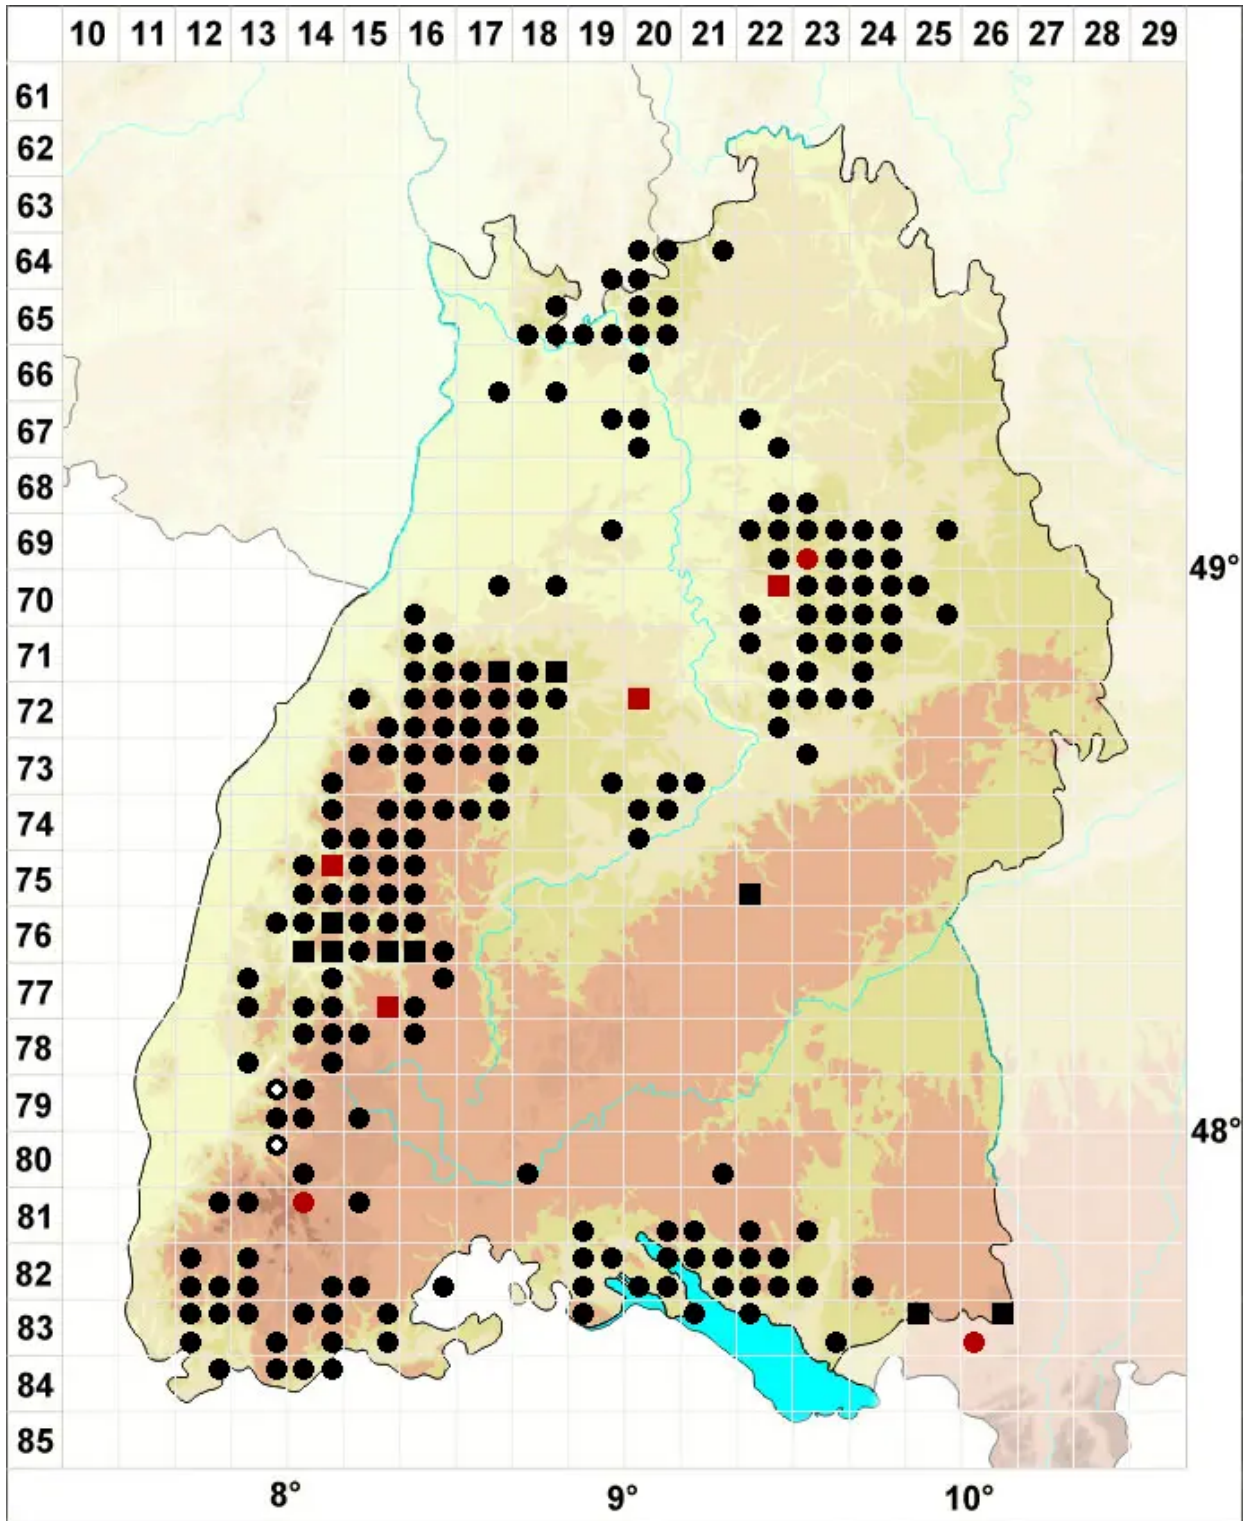

Metzgeria consanguinea Schiffn.

Brutkörperbildendes Igelhaubenmoos

Legende:

Symbole:
Ausgefülltes Symbol:
Zeitraum von 1980 bis heute (Aktuelle Angabe)
Leeres Symbol:
Zeitraum vor 1980 (Altangabe)
Quadrat: Herbarbeleg