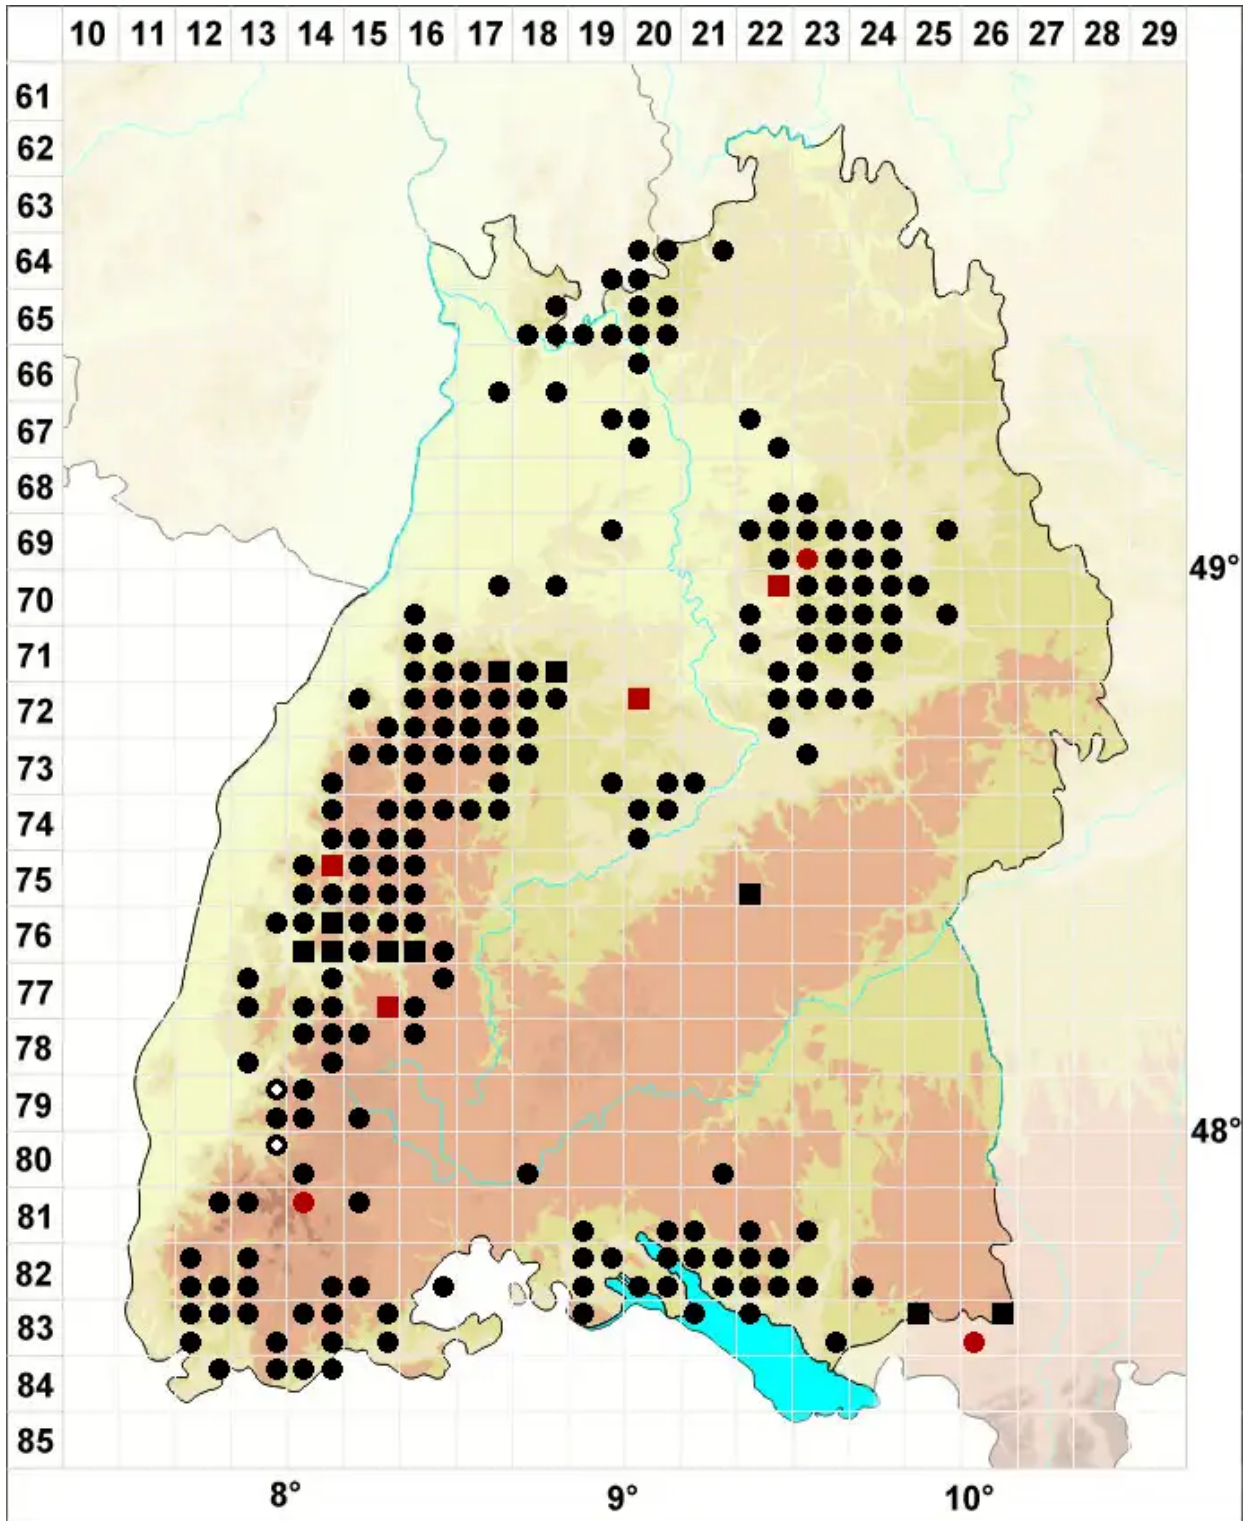

# Metzgeria consanguinea Schiffn.

Brutkörperbildendes Igelhaubenmoos

Legende:

- Symbole:**
- Ausgefülltes Symbol:  
Zeitraum von 1980 bis heute (Aktuelle Angabe)
  - Leeres Symbol:  
Zeitraum vor 1980 (Altangabe)
  - Quadrat: Herbarbeleg