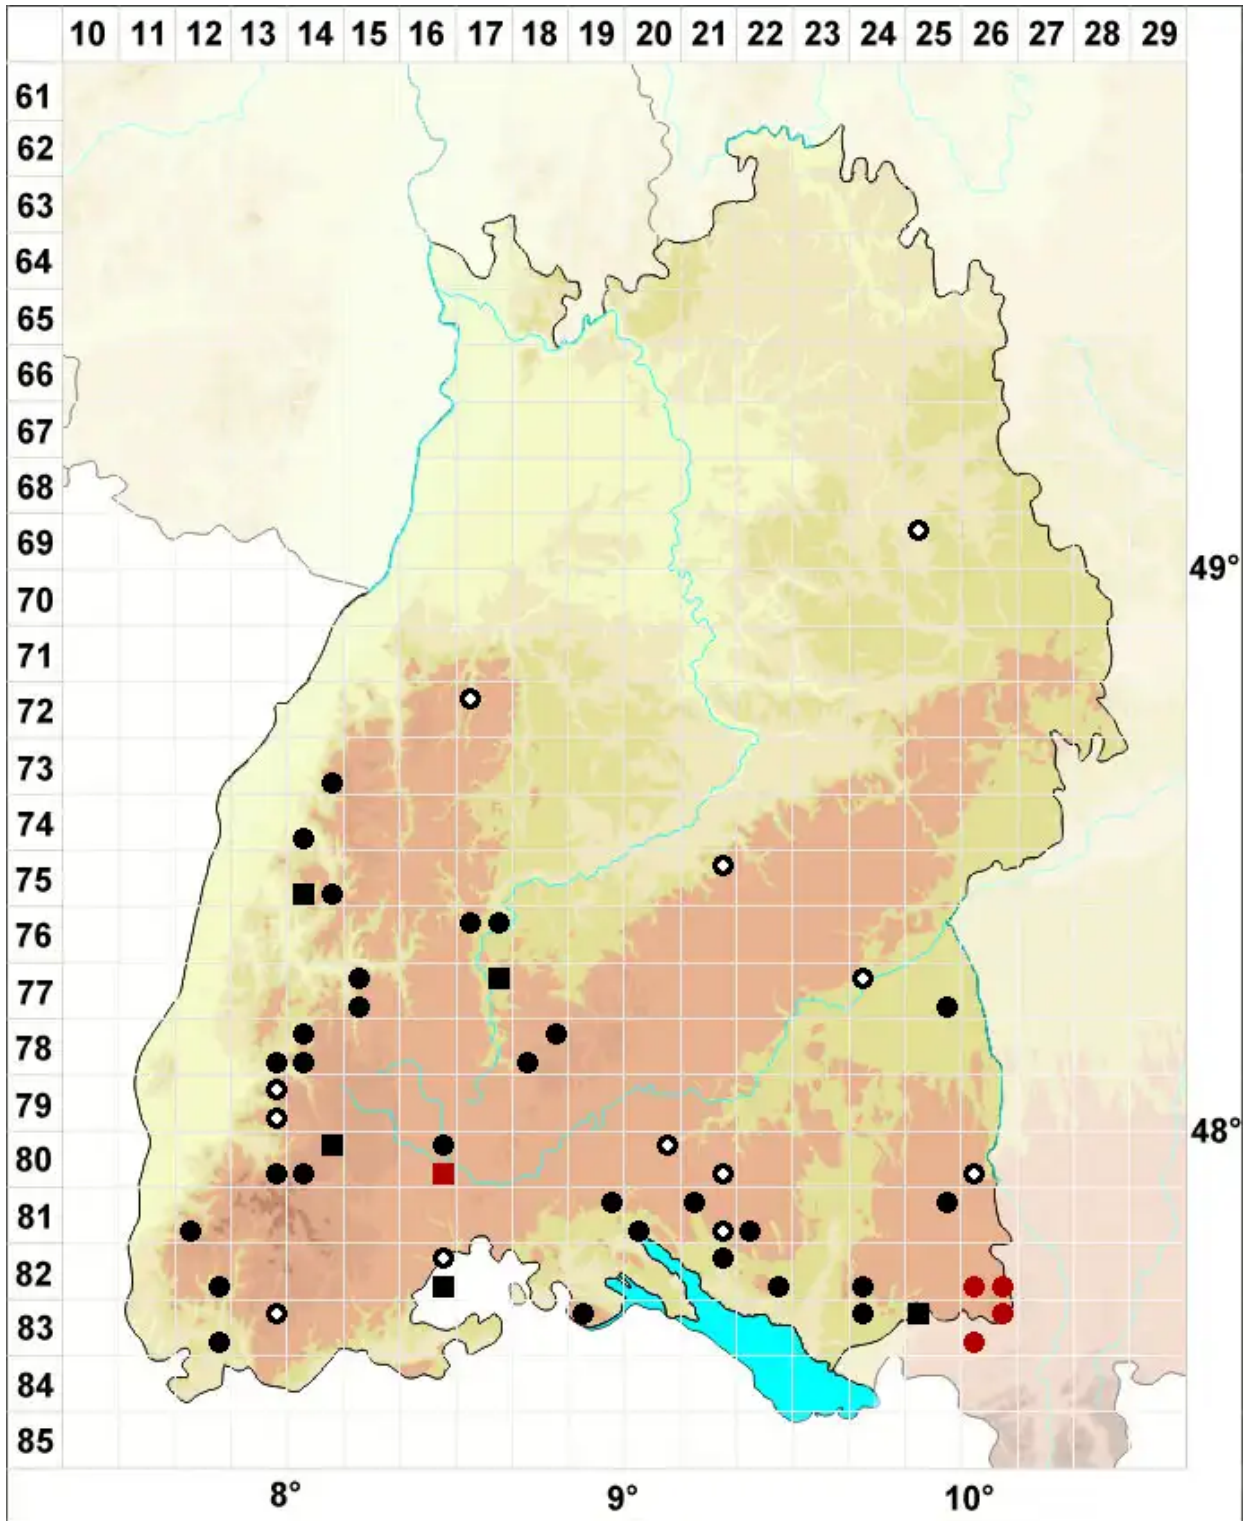

Metzgeria violacea (Ach.) Dumort.

Blauendes Igelhaubenmoos

Legende:

- Symbole:**
- Ausgefülltes Symbol:
Zeitraum von 1980 bis heute (Aktuelle Angabe)
 - Leeres Symbol:
Zeitraum vor 1980 (Altangabe)
 - Quadrat: Herbarbeleg