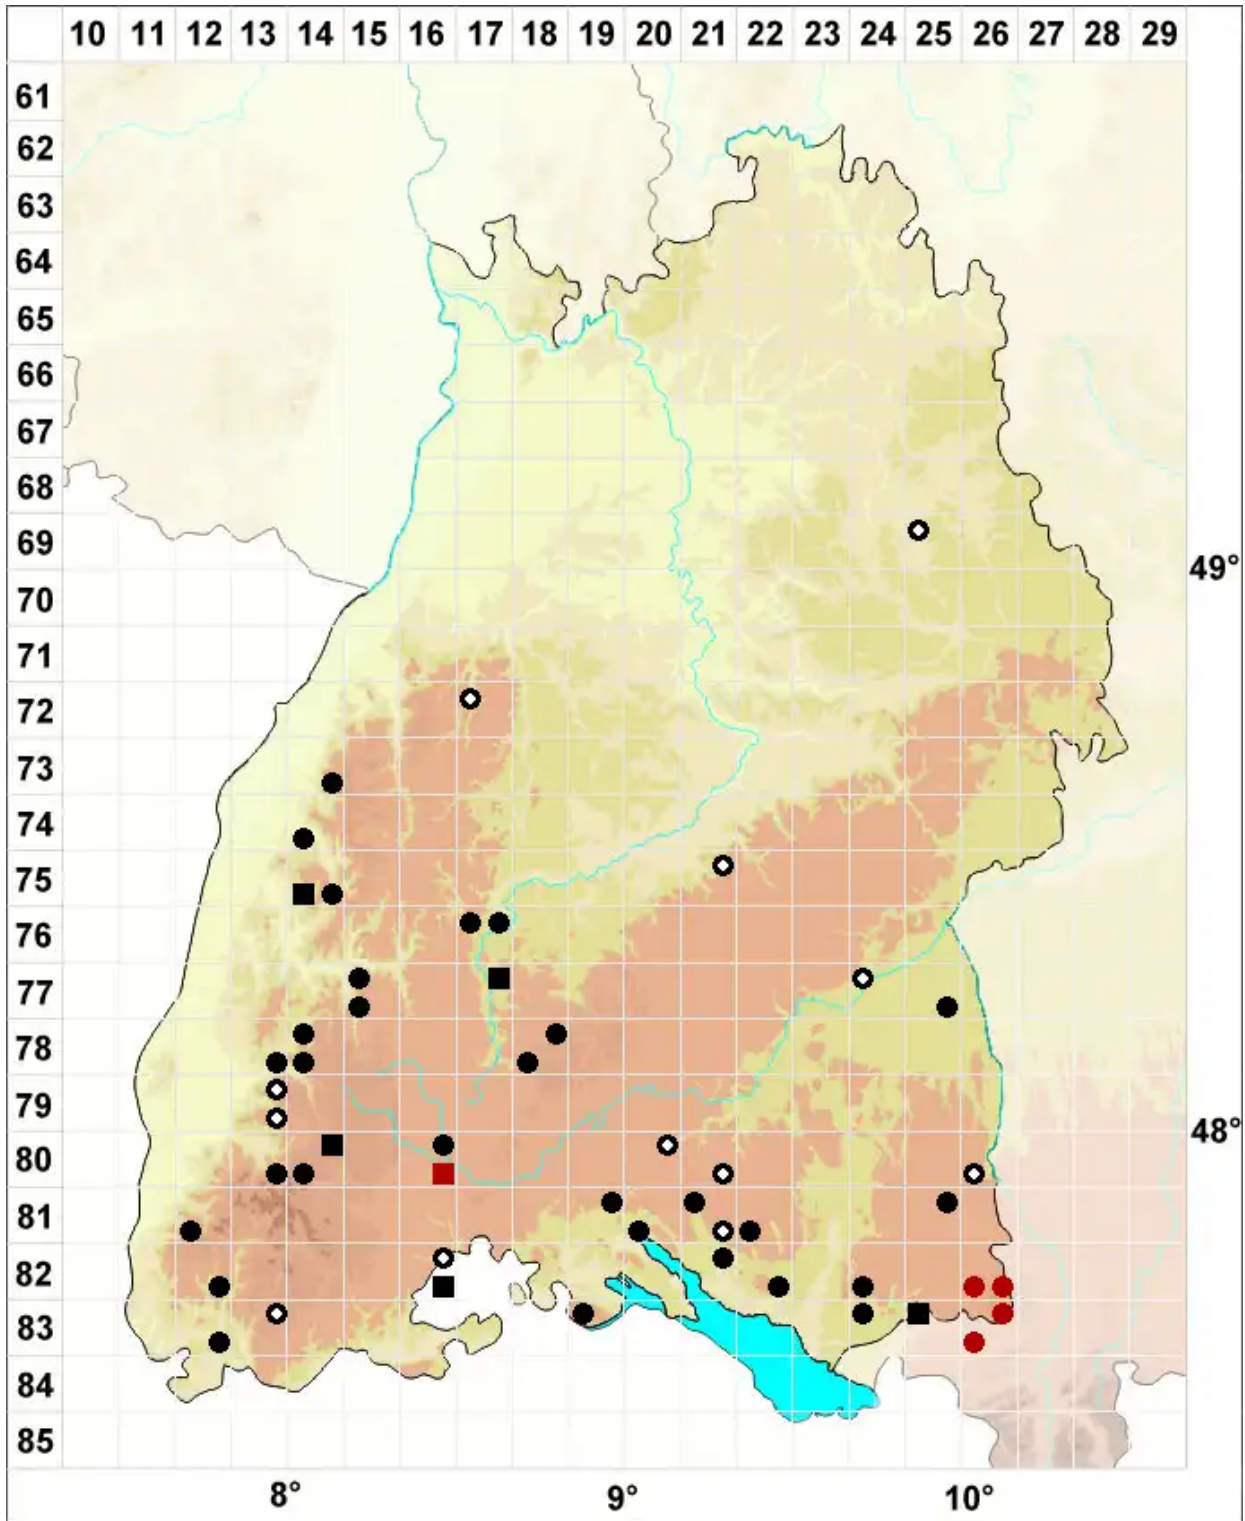

# Metzgeria violacea (Ach.) Dumort.

Blauendes Igelhaubenmoos

Legende:

- Symbole:**
- Ausgefülltes Symbol:  
Zeitraum von 1980 bis heute (Aktuelle Angabe)
  - Leeres Symbol:  
Zeitraum vor 1980 (Altangabe)
  - Quadrat: Herbarbeleg