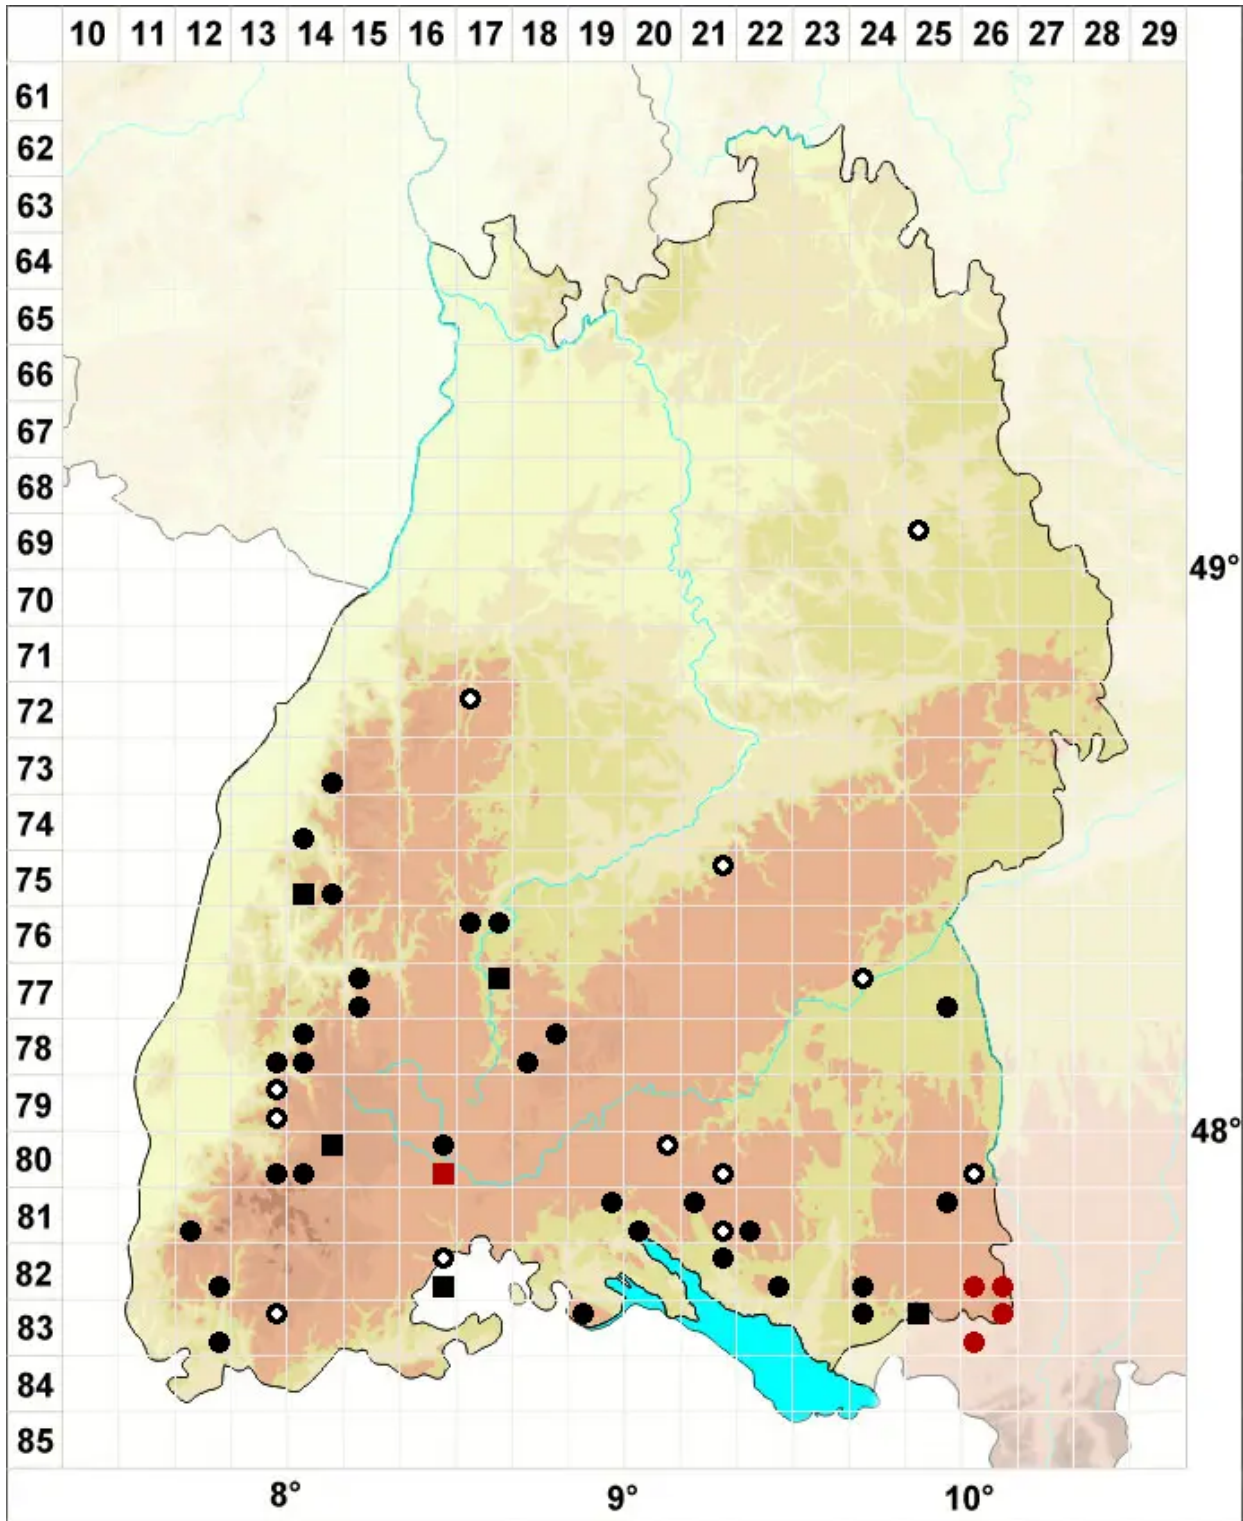

Metzgeria violacea (Ach.) Dumort.

Blauendes Igelhaubenmoos

Legende:

Symbole:

Ausgefülltes Symbol:
Zeitraum von 1980 bis heute (Aktuelle Angabe)

Leeres Symbol:
Zeitraum vor 1980 (Altangabe)

Quadrat: Herbarbeleg