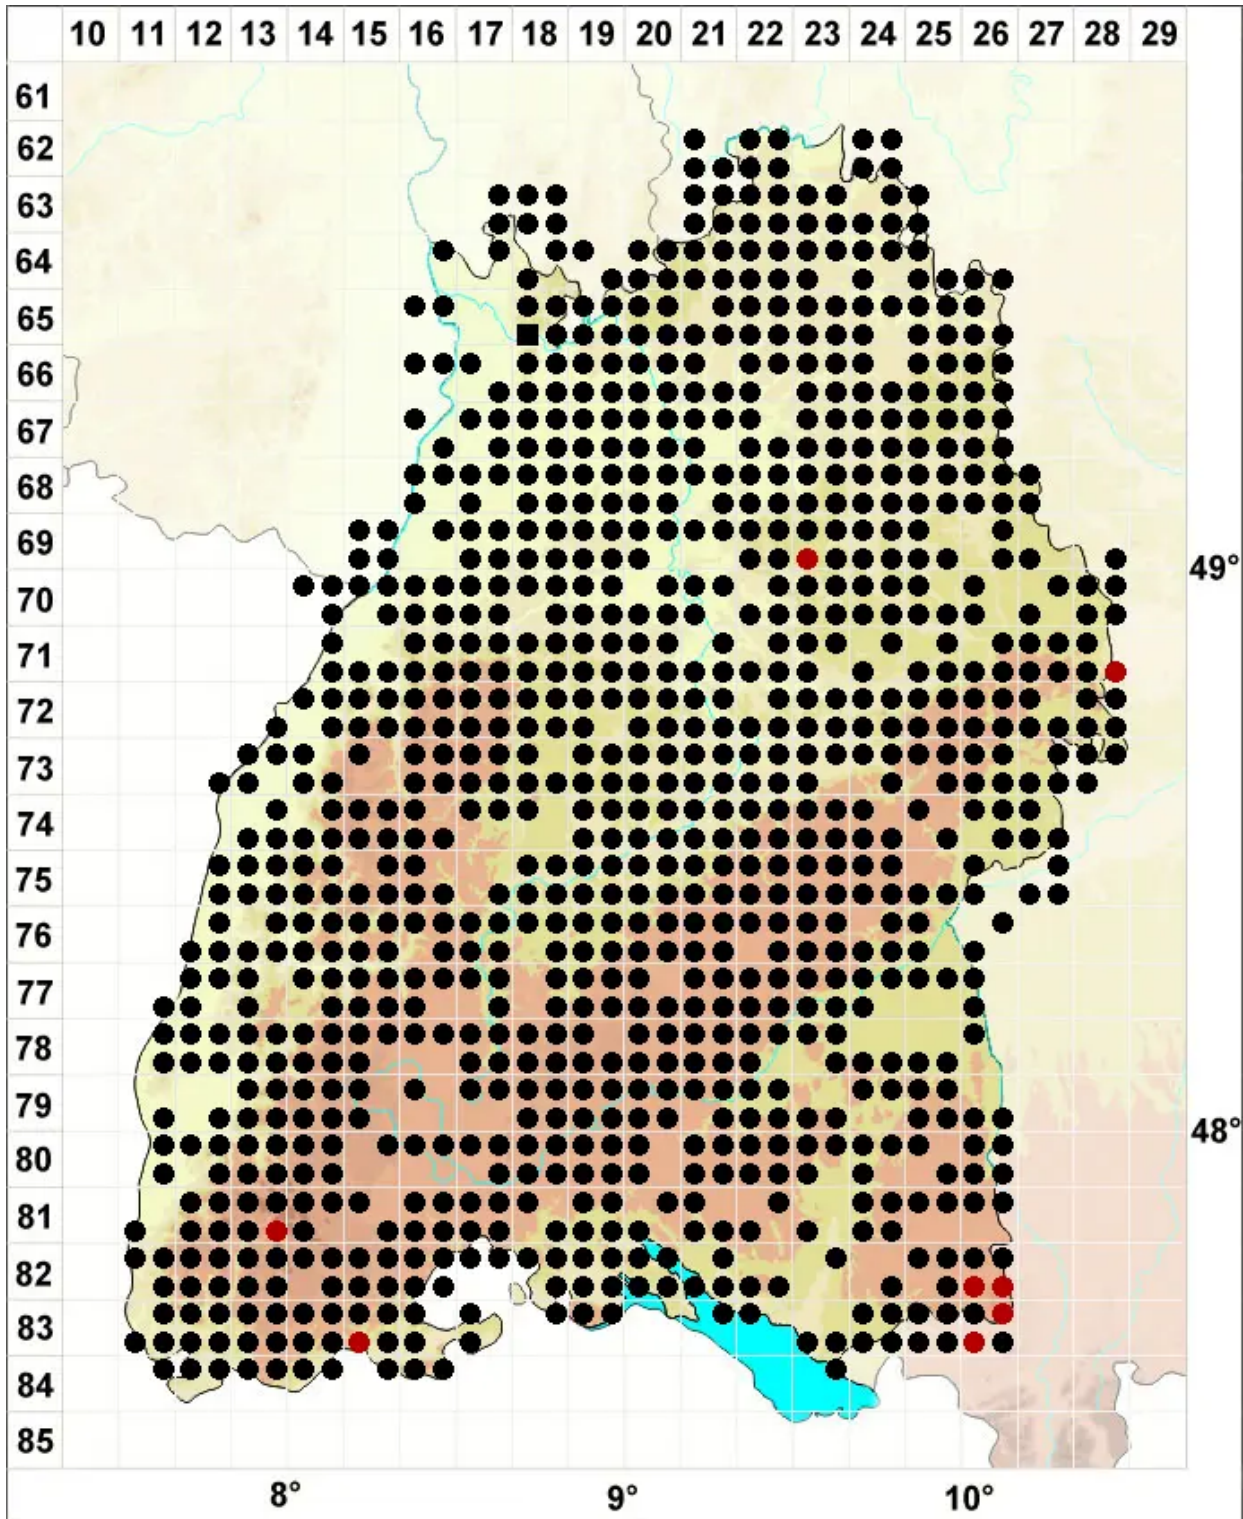

Metzgeria furcata (L.) Corda

Gabeliges Igelhaubenmoos

Legende:

Symbole:

Ausgefülltes Symbol:
Zeitraum von 1980 bis heute (Aktuelle Angabe)

Leeres Symbol:
Zeitraum vor 1980 (Altangabe)

Quadrat: Herbarbeleg