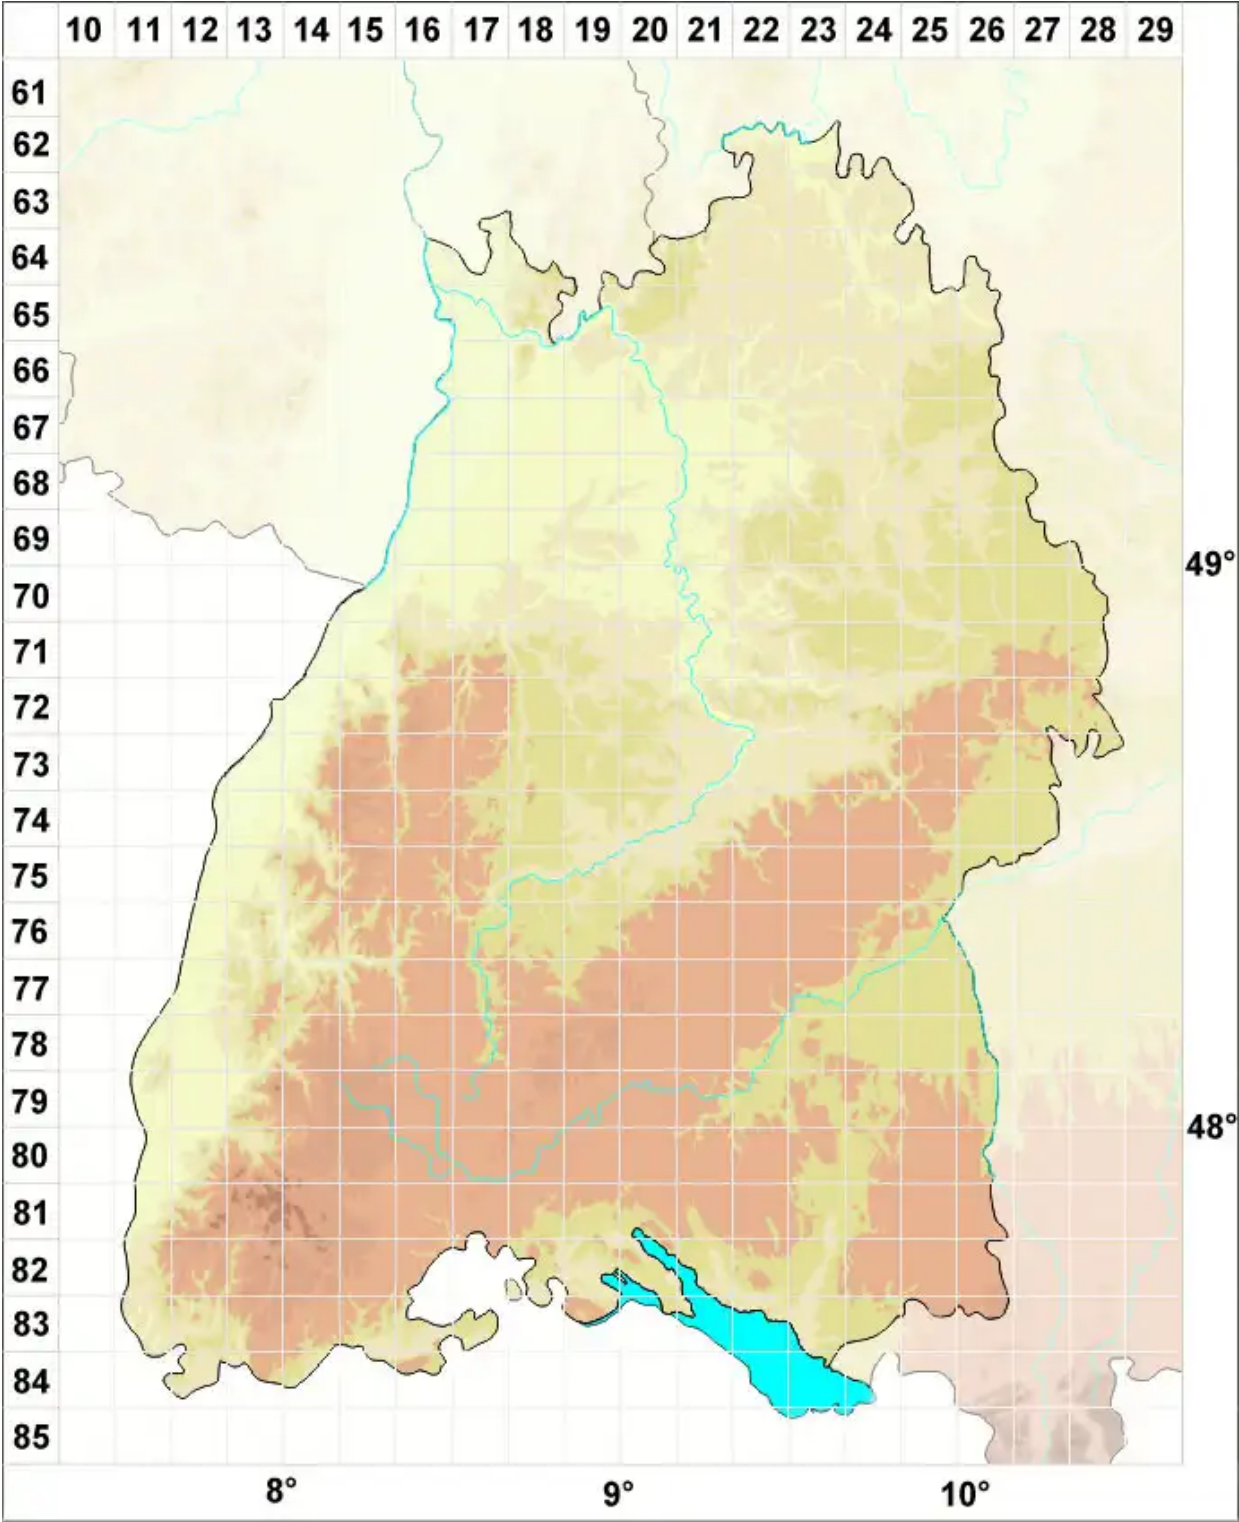

Metzgeria Raddi

Igelhaubenmoos

Legende:

- Symbole:**
- Ausgefülltes Symbol:
Zeitraum von 1980 bis heute (Aktuelle Angabe)
 - Leeres Symbol:
Zeitraum vor 1980 (Altangabe)
 - Quadrat: Herbarbeleg