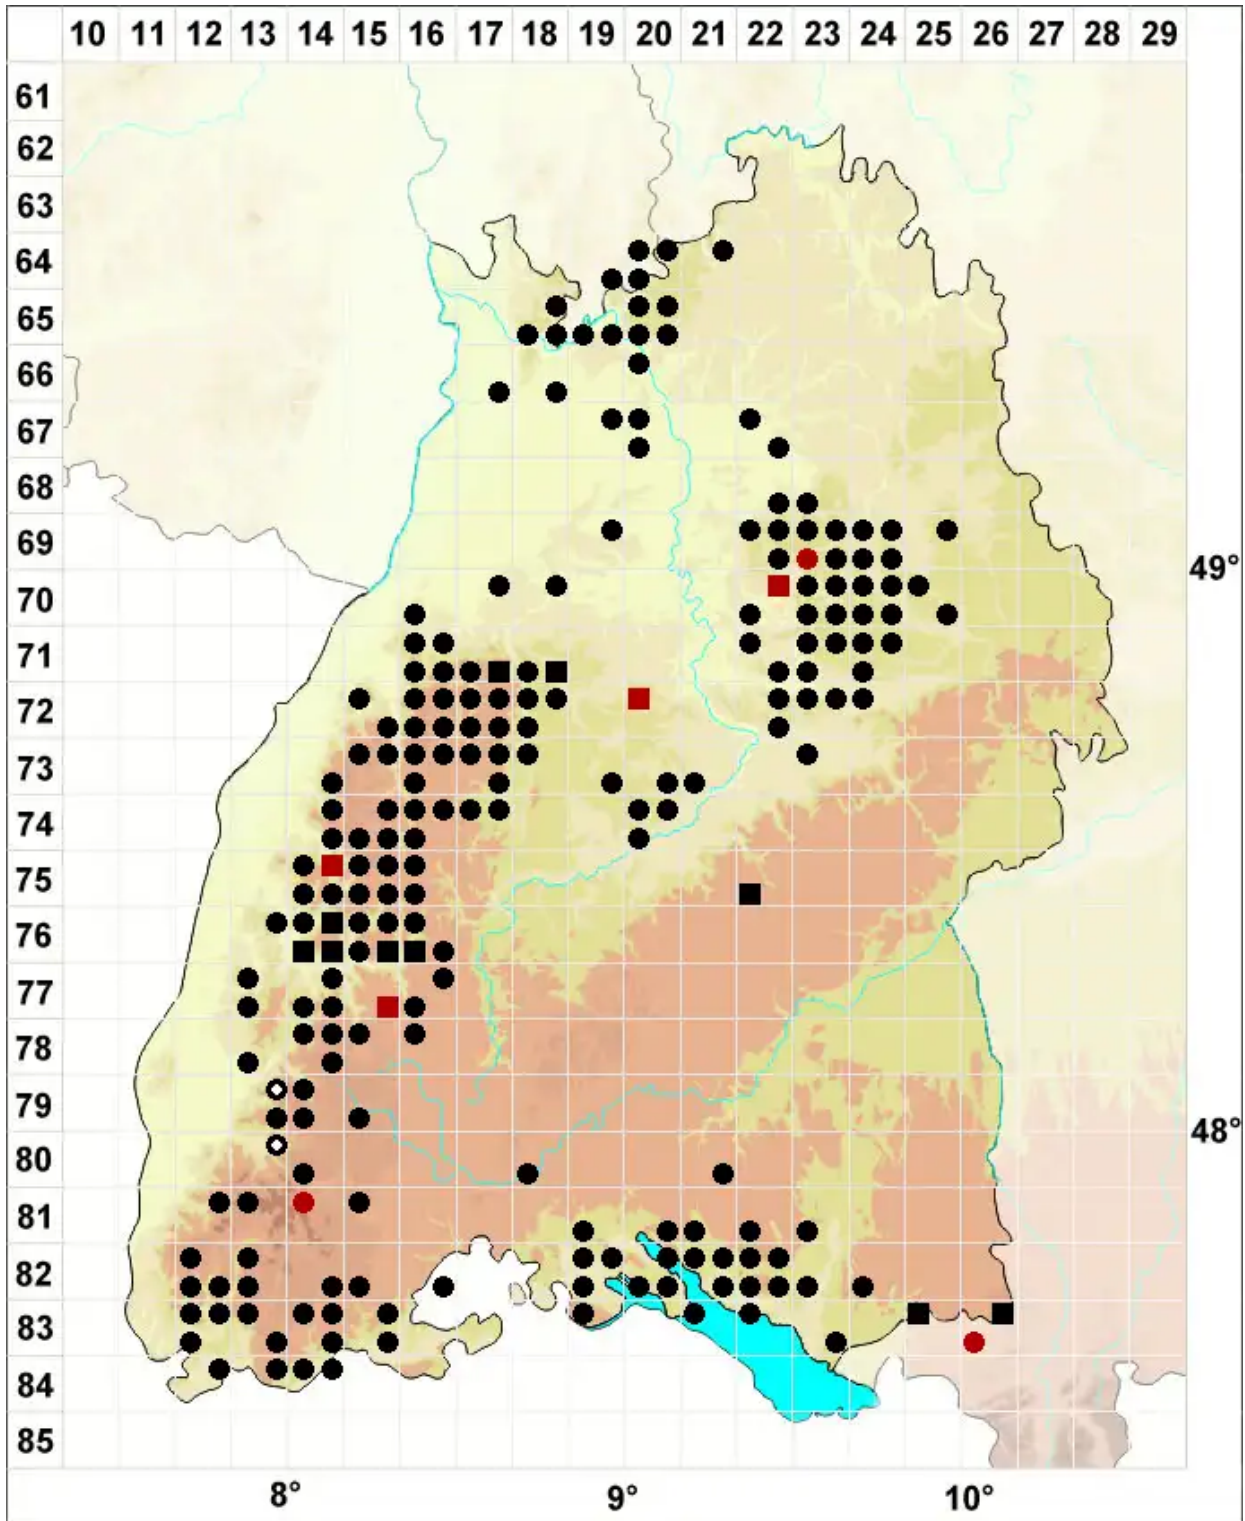

Metzgeria consanguinea Schiffn.

Brutkörperbildendes Igelhaubenmoos

Legende:

Symbole:

Ausgefülltes Symbol:
Zeitraum von 1980 bis heute (Aktuelle Angabe)

Leeres Symbol:
Zeitraum vor 1980 (Altangabe)

Quadrat: Herbarbeleg