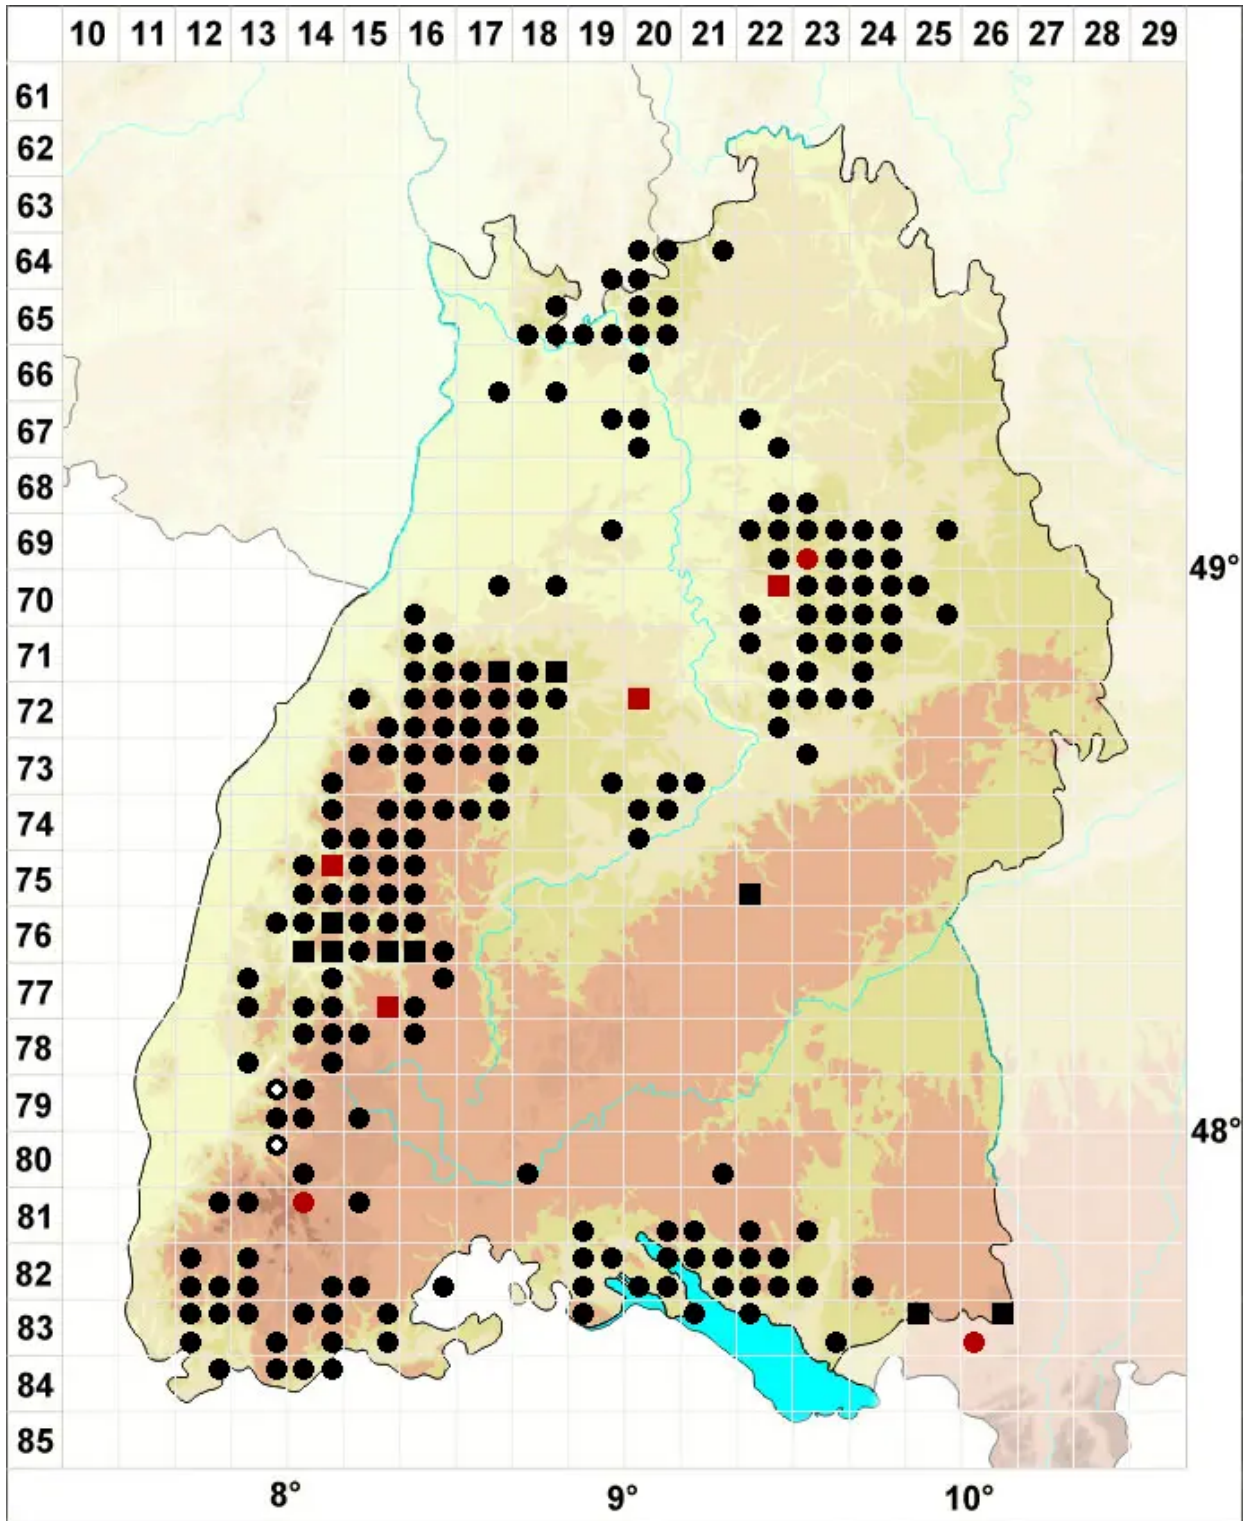

# Metzgeria consanguinea Schiffn.

Brutkörperbildendes Igelhaubenmoos

Legende:

- Symbole:**
- Ausgefülltes Symbol:  
Zeitraum von 1980 bis heute (Aktuelle Angabe)
  - Leeres Symbol:  
Zeitraum vor 1980 (Altangabe)
  - Quadrat: Herbarbeleg