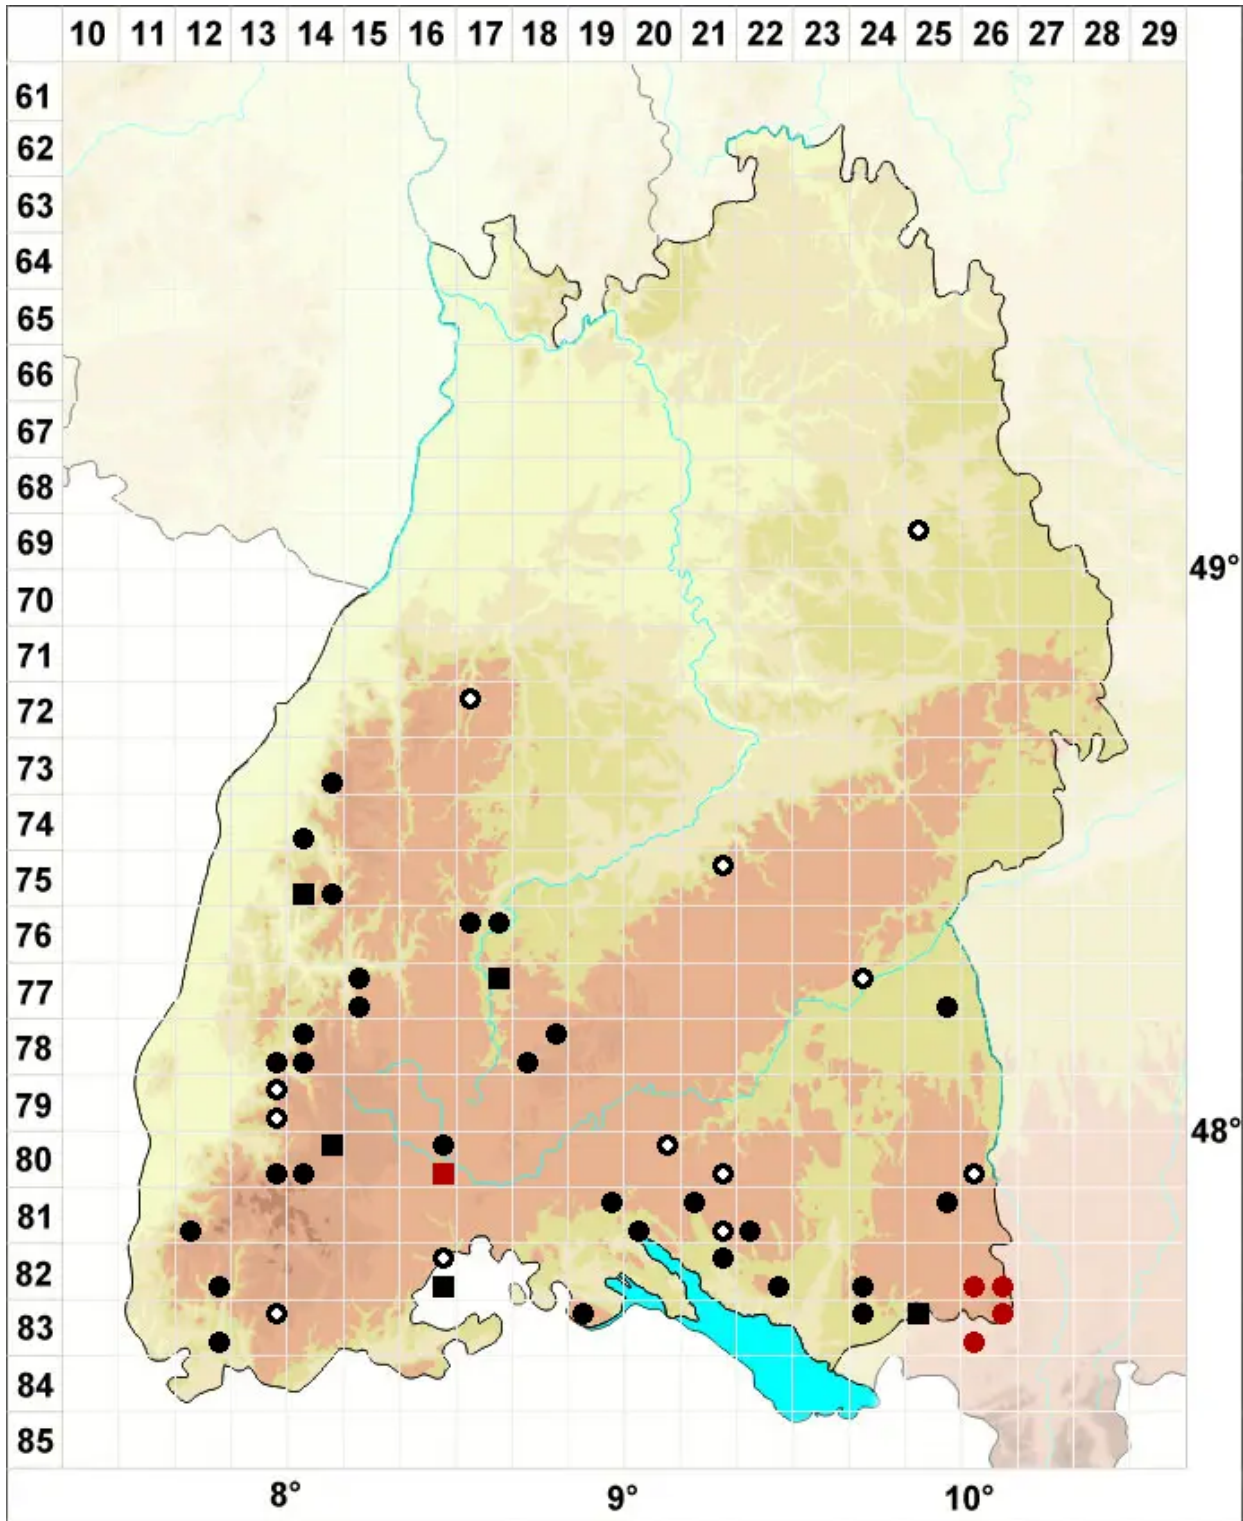

Metzgeria violacea (Ach.) Dumort.

Blauendes Igelhaubenmoos

Legende:

Symbole:
Ausgefülltes Symbol:
Zeitraum von 1980 bis heute (Aktuelle Angabe)
Leeres Symbol:
Zeitraum vor 1980 (Altangabe)
Quadrat: Herbarbeleg