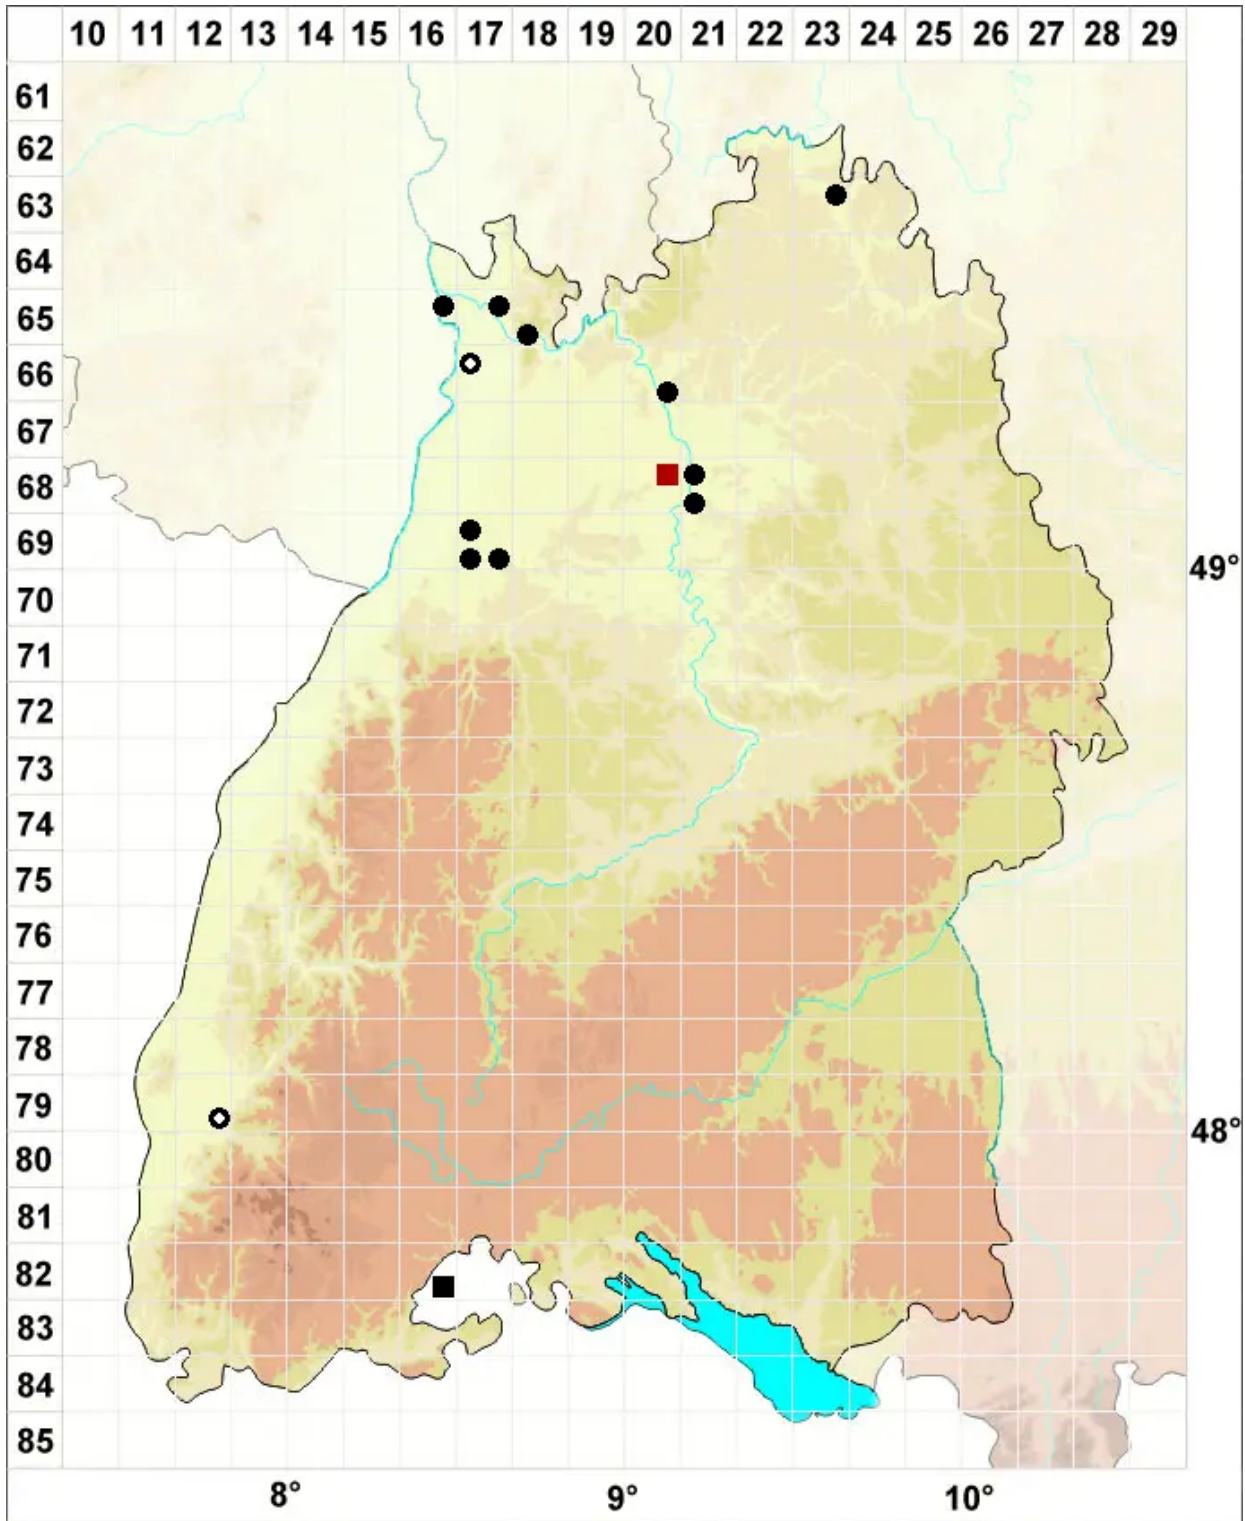

Microbryum conicum (Schwägr.) Cl.Schneid., Th.Schneid. & M

Kegelfrüchtiges Zwergglanzmoos

Legende:

- Symbole:**
- Ausgefülltes Symbol:
Zeitraum von 1980 bis heute (Aktuelle Angabe)
 - Leeres Symbol:
Zeitraum vor 1980 (Altangabe)
 - Quadrat: Herbarbeleg