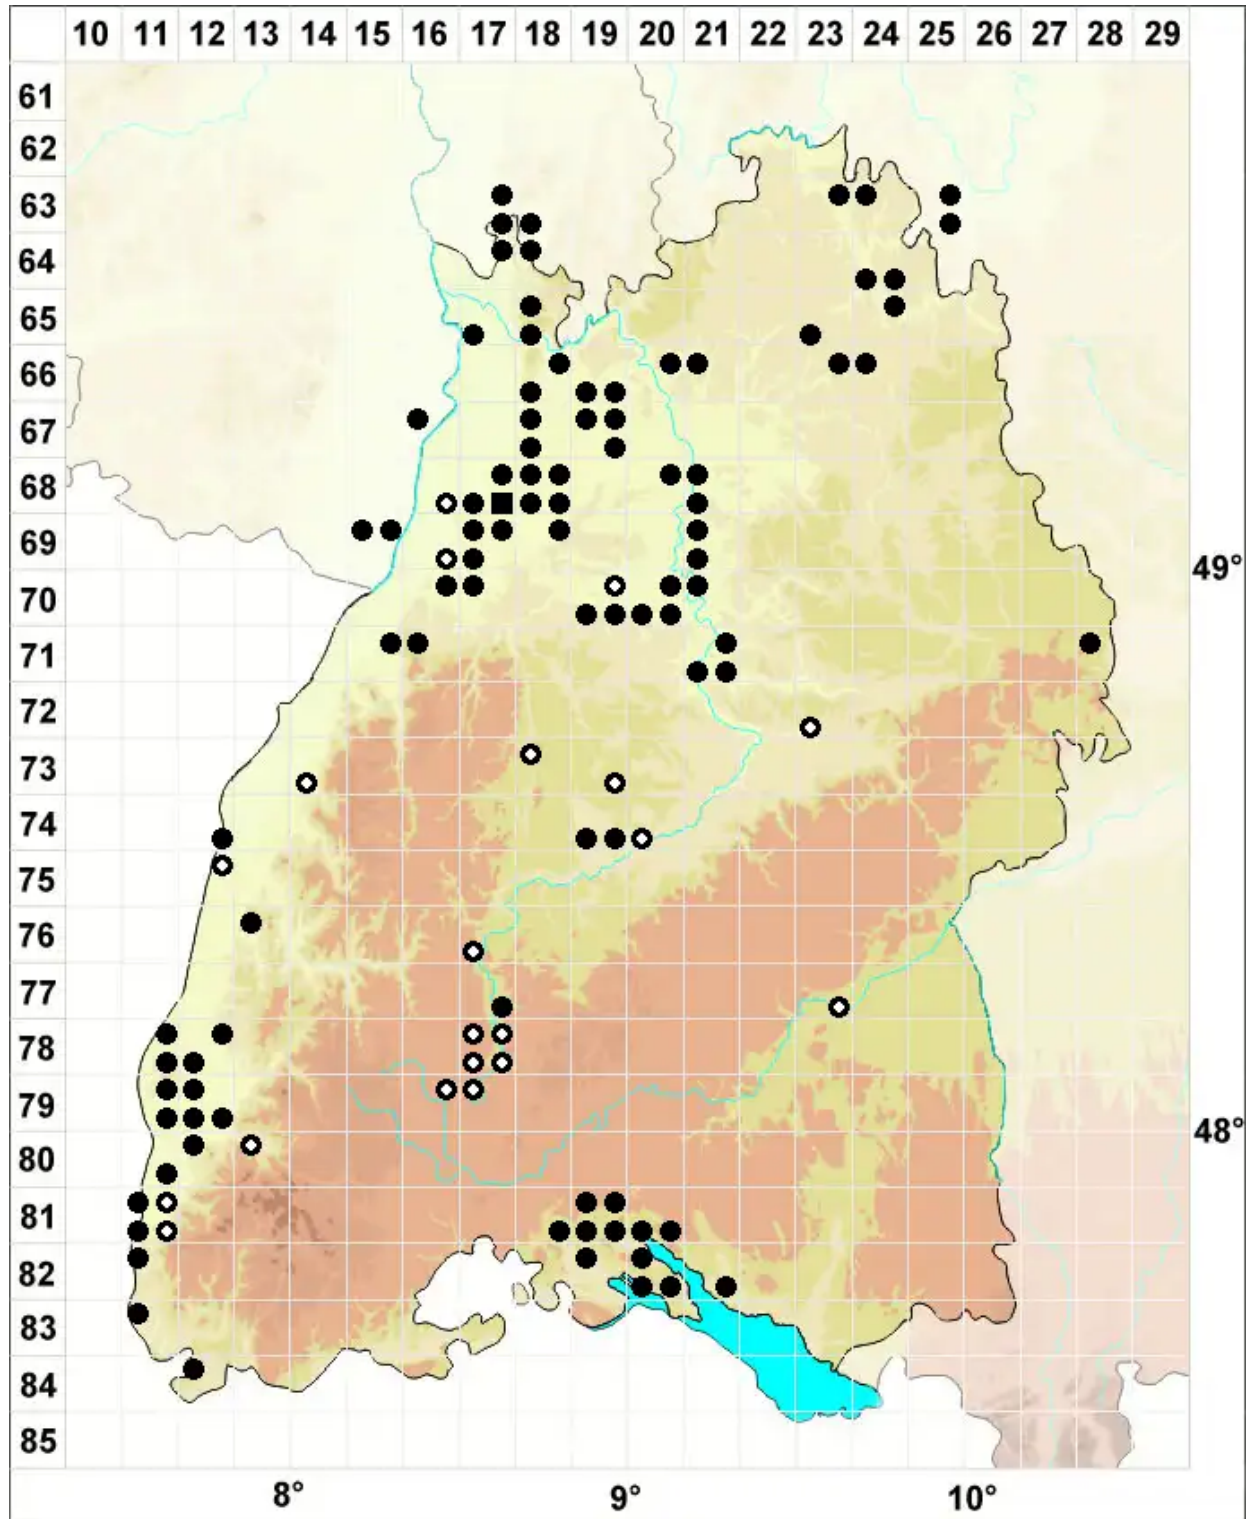

Microbryum curvicollum (Hedw.) R.H.Zander

Krummstieliges Zwergglanzmoos, Krummstieliges Feldglanzmoos

Legende:

Symbole:

Ausgefülltes Symbol:
Zeitraum von 1980 bis heute (Aktuelle Angabe)

Leeres Symbol:
Zeitraum vor 1980 (Altangabe)

Quadrat: Herbarbeleg