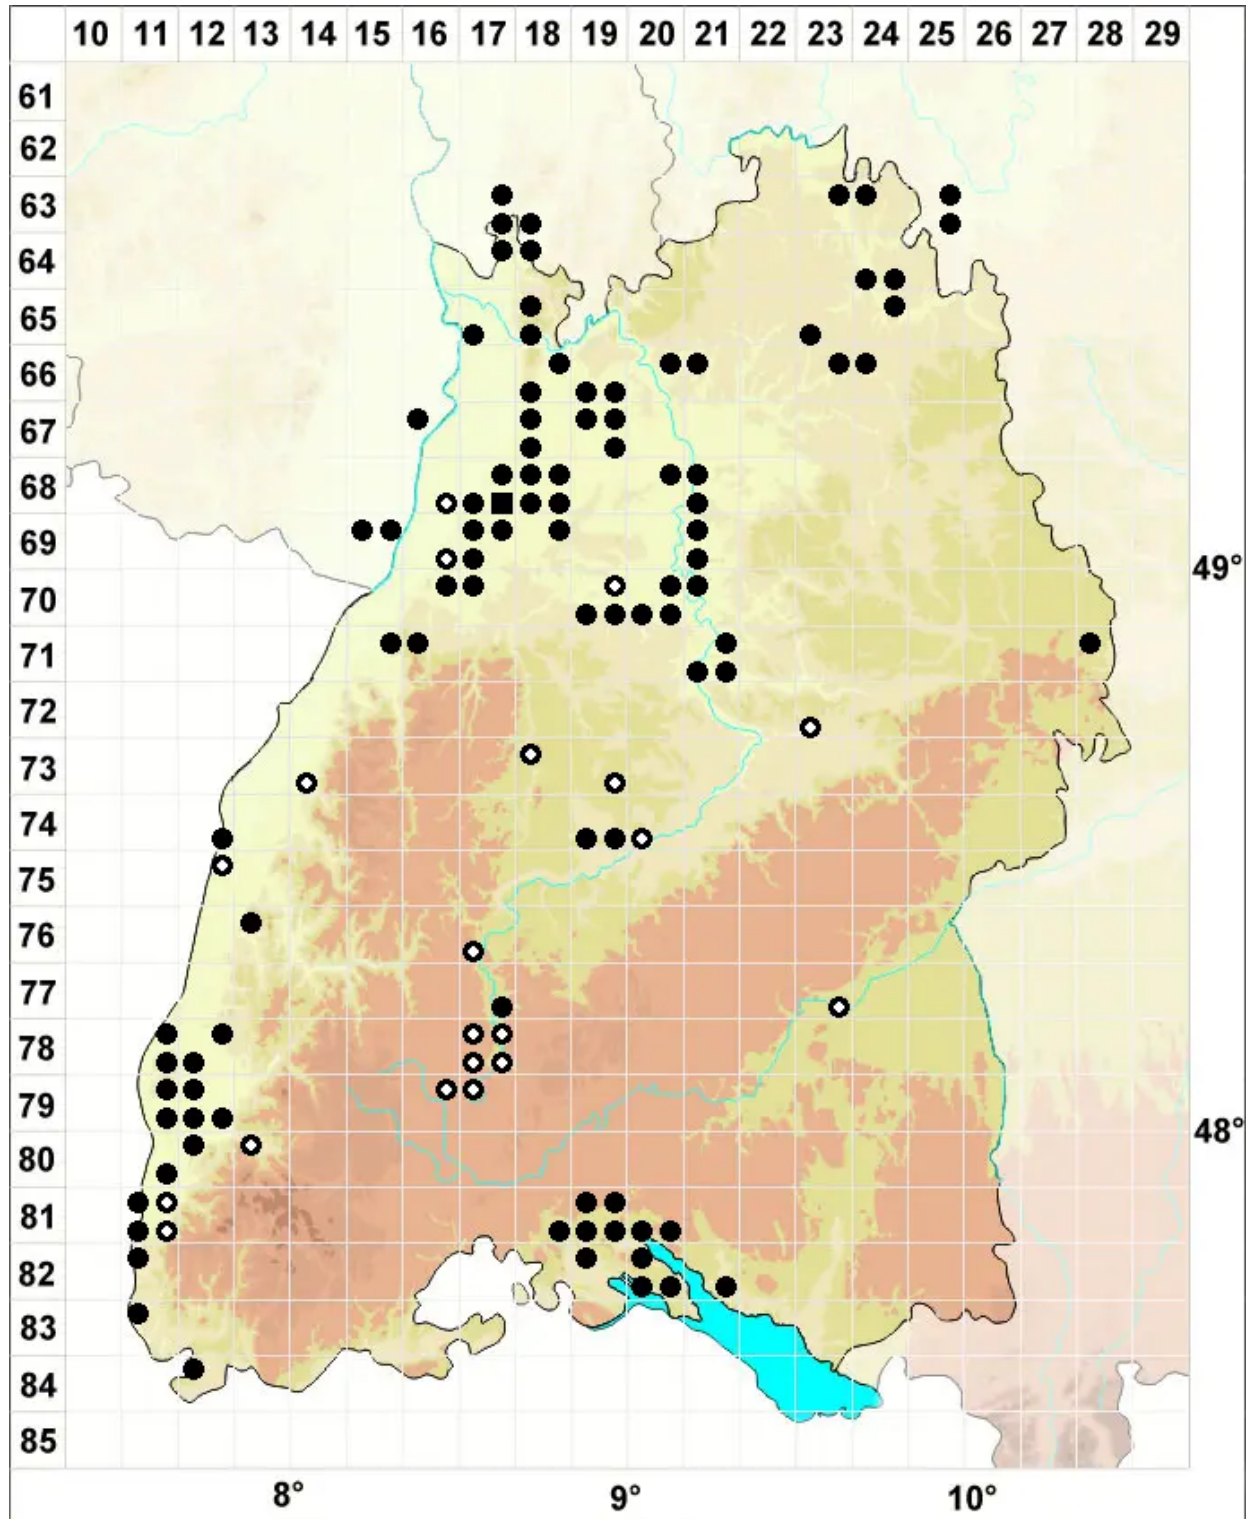

# Microbryum curvicollum (Hedw.) R.H.Zander

Krummstieliges Zwergglanzmoos, Krummstieliges Feldglanzmoos

Legende:

**Symbole:**

Ausgefülltes Symbol:  
Zeitraum von 1980 bis heute (Aktuelle Angabe)

Leeres Symbol:  
Zeitraum vor 1980 (Altangabe)

Quadrat: Herbarbeleg