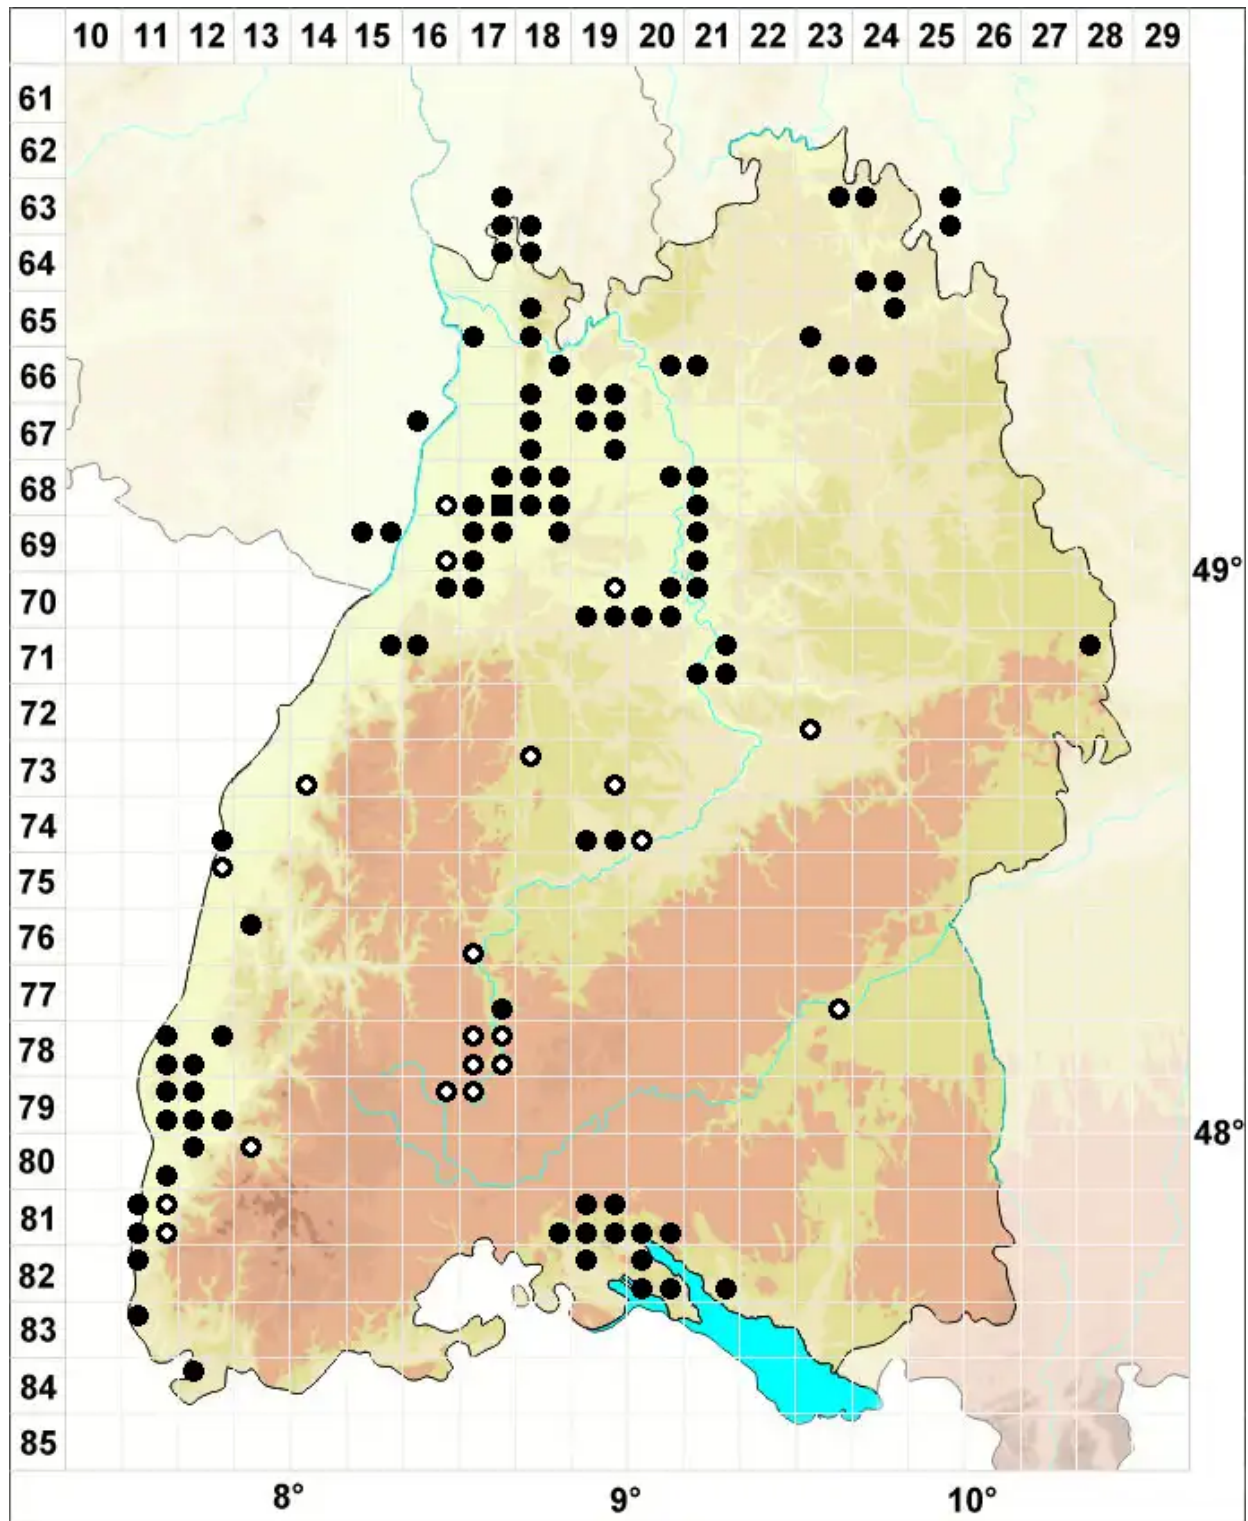

Microbryum curvicollum (Hedw.) R.H.Zander

Krummstieliges Zwergglanzmoos, Krummstieliges Feldglanzmoos

Legende:

Symbole:

Ausgefülltes Symbol:
Zeitraum von 1980 bis heute (Aktuelle Angabe)

Leeres Symbol:
Zeitraum vor 1980 (Altangabe)

Quadrat: Herbarbeleg