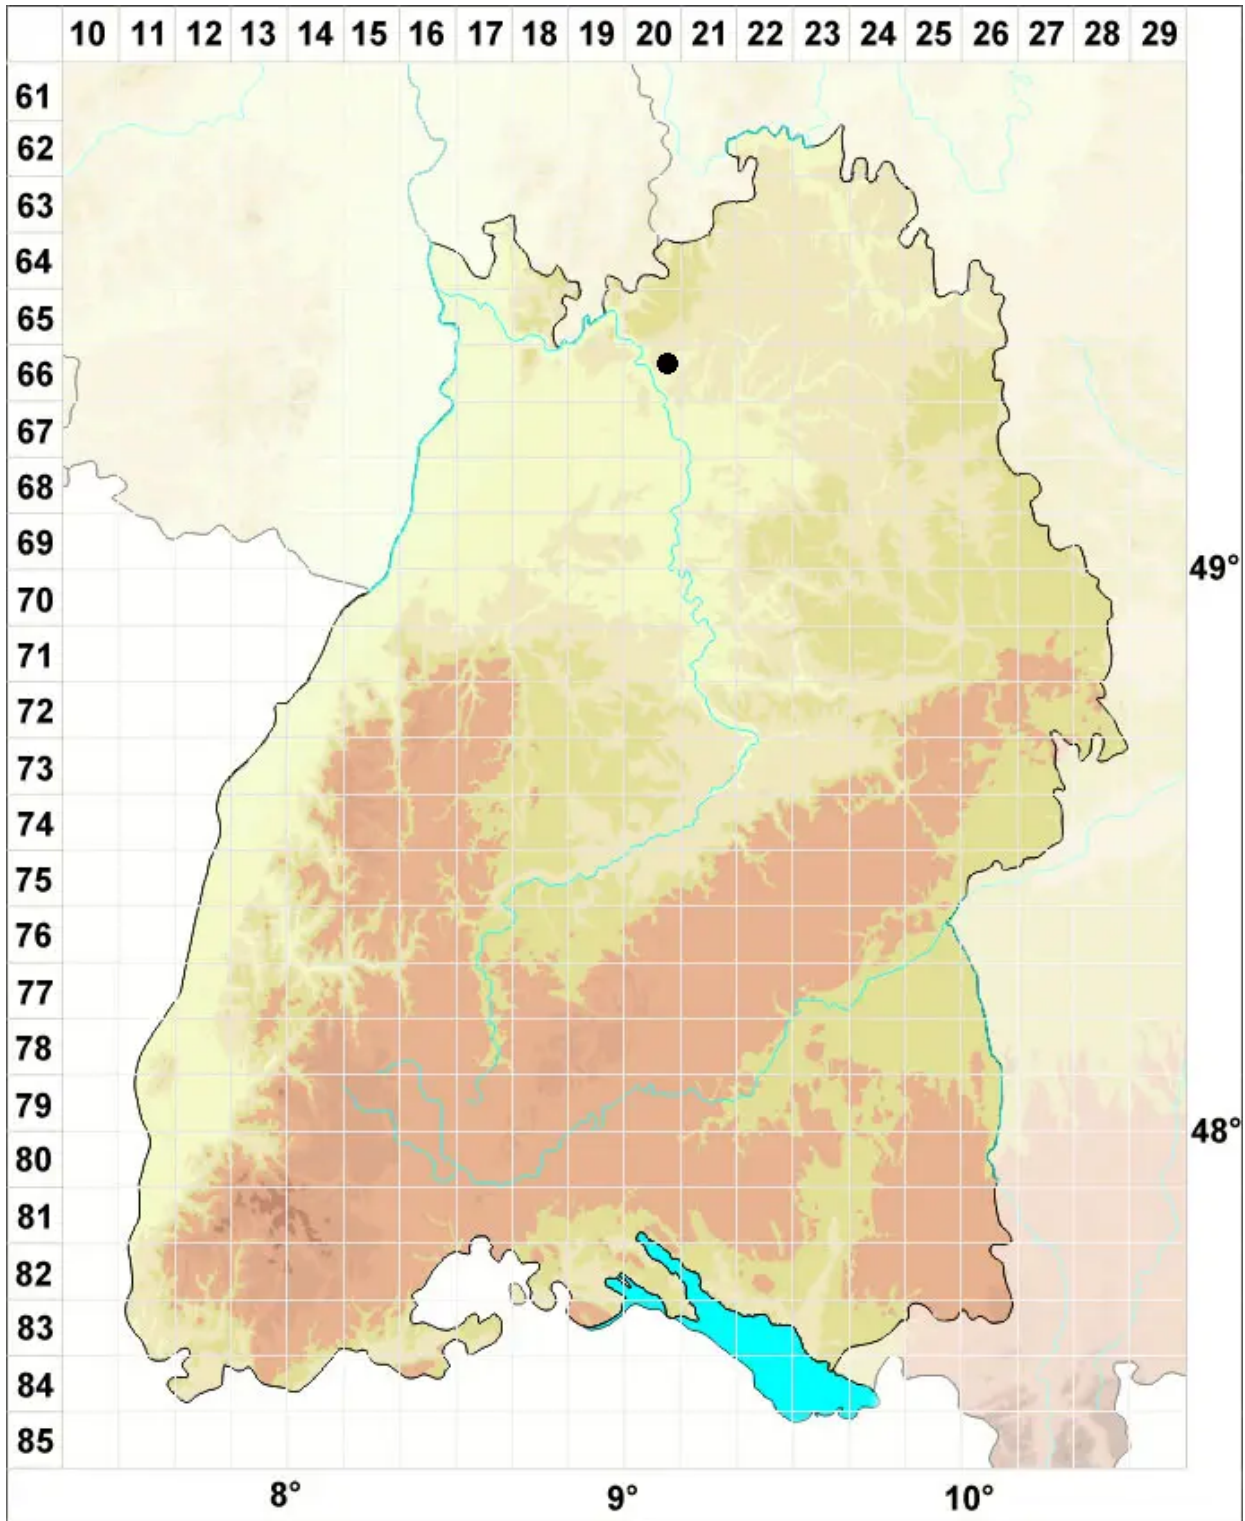

Microbryum commutatum (Limpr.) Cl.Schneid., Th.Schneid. &

Weißmündiges Zwergglanzmoos

Legende:

Symbole:

Ausgefülltes Symbol:
Zeitraum von 1980 bis heute (Aktuelle Angabe)

Leeres Symbol:
Zeitraum vor 1980 (Altangabe)

Quadrat: Herbarbeleg