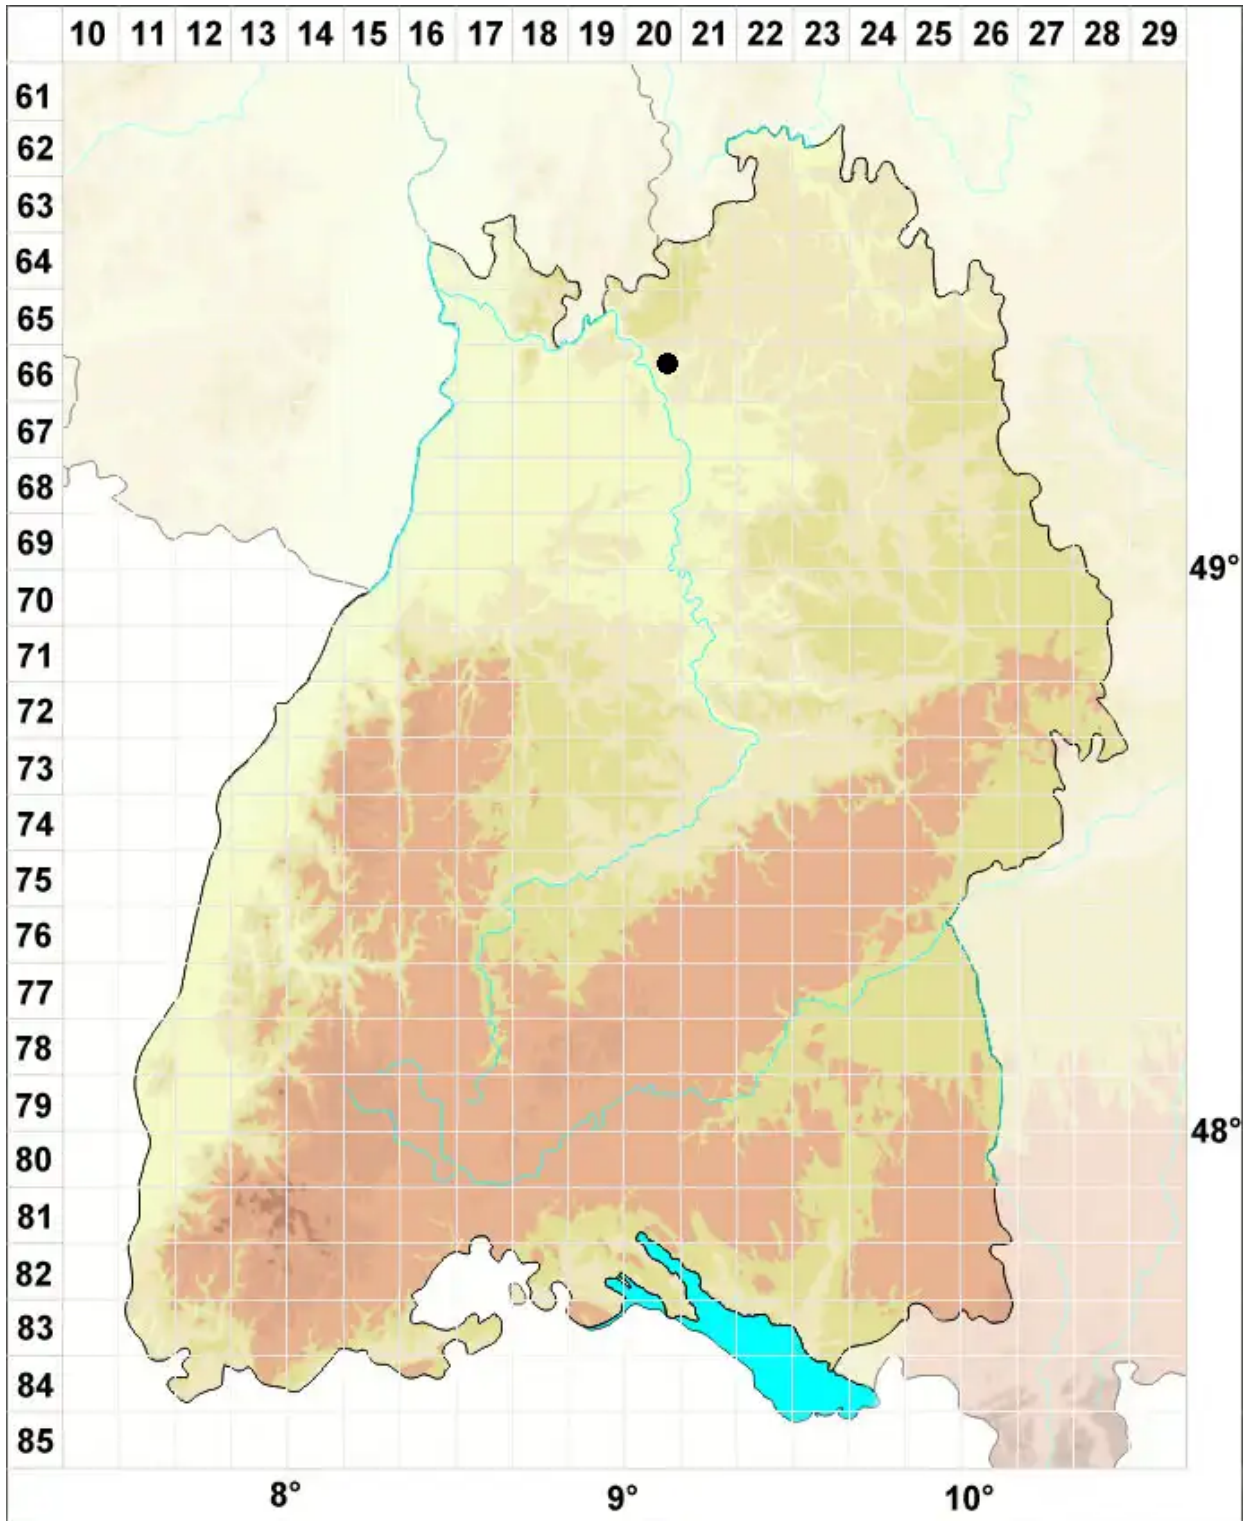

Microbryum commutatum (Limpr.) Cl.Schneid., Th.Schneid. &

Weißmündiges Zwergglanzmoos

Legende:

- Symbole:**
- Ausgefülltes Symbol:
Zeitraum von 1980 bis heute (Aktuelle Angabe)
 - Leeres Symbol:
Zeitraum vor 1980 (Altangabe)
 - Quadrat: Herbarbeleg