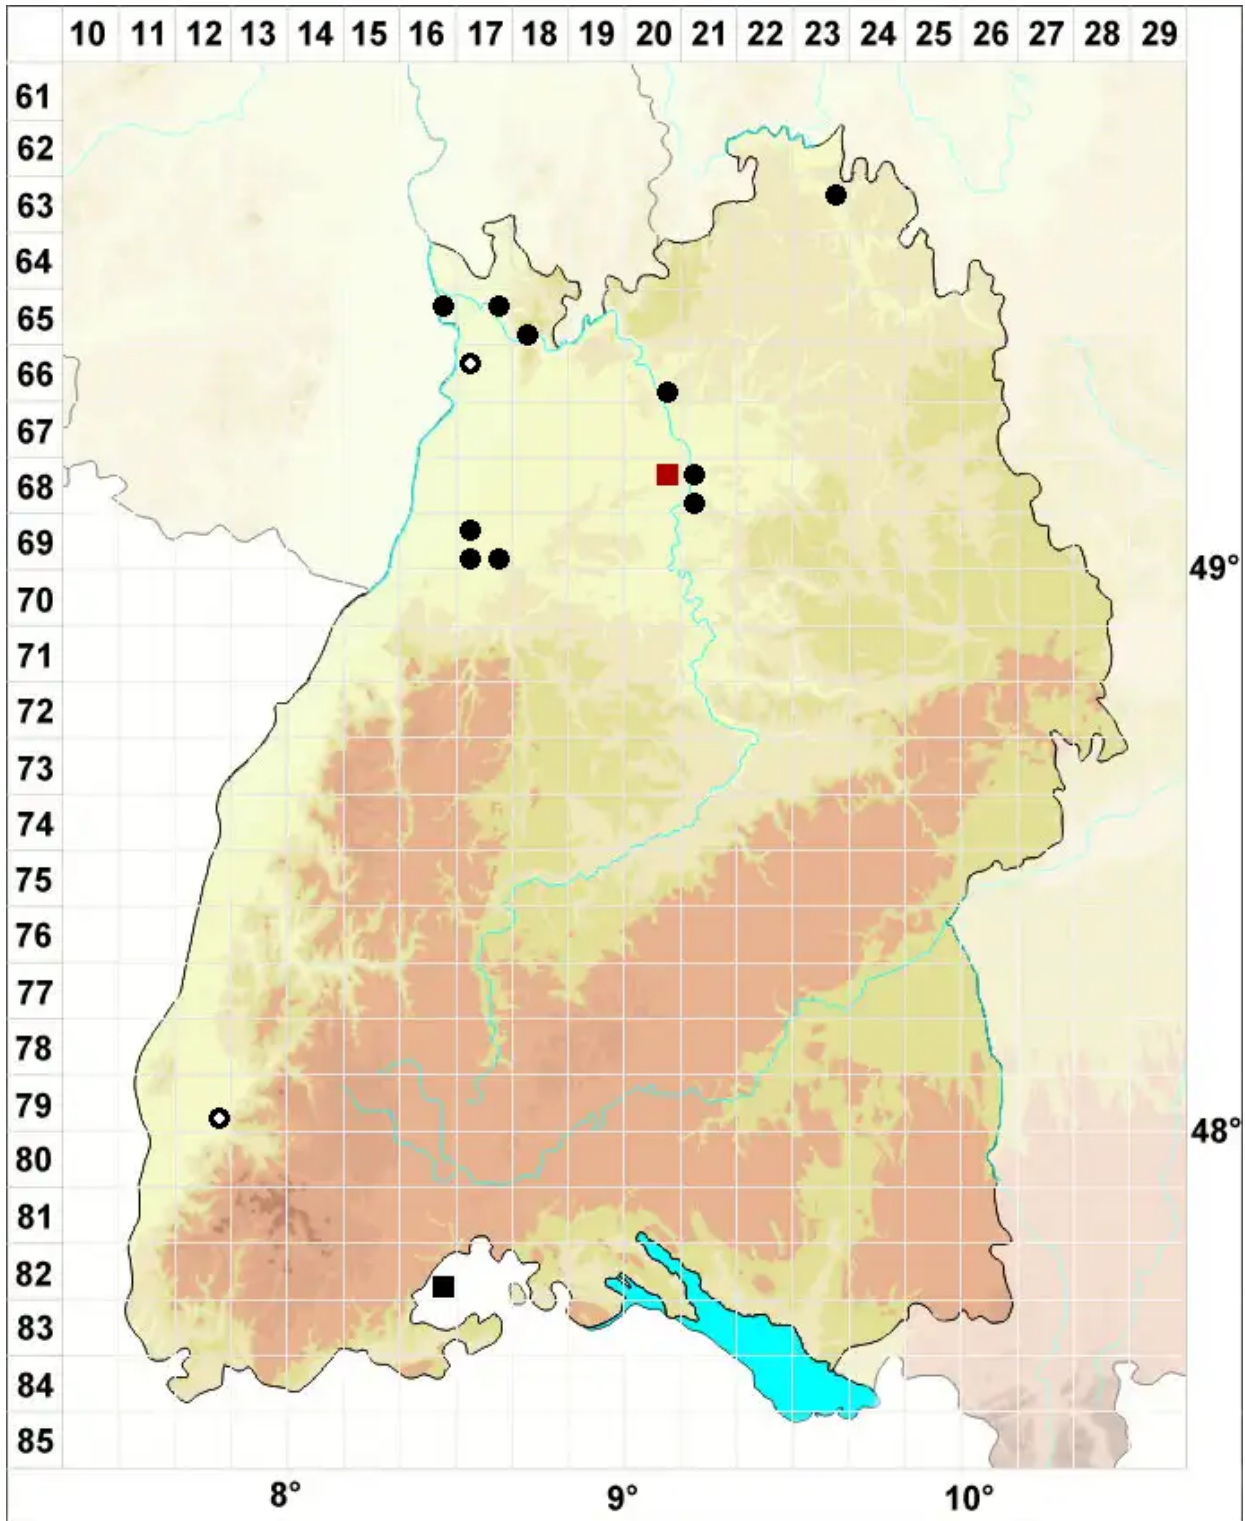

Microbryum conicum (Schwägr.) Cl.Schneid., Th.Schneid. & M

Kegelfrüchtiges Zwergglanzmoos

Legende:

Symbole:

Ausgefülltes Symbol:
Zeitraum von 1980 bis heute (Aktuelle Angabe)

Leeres Symbol:
Zeitraum vor 1980 (Altangabe)

Quadrat: Herbarbeleg