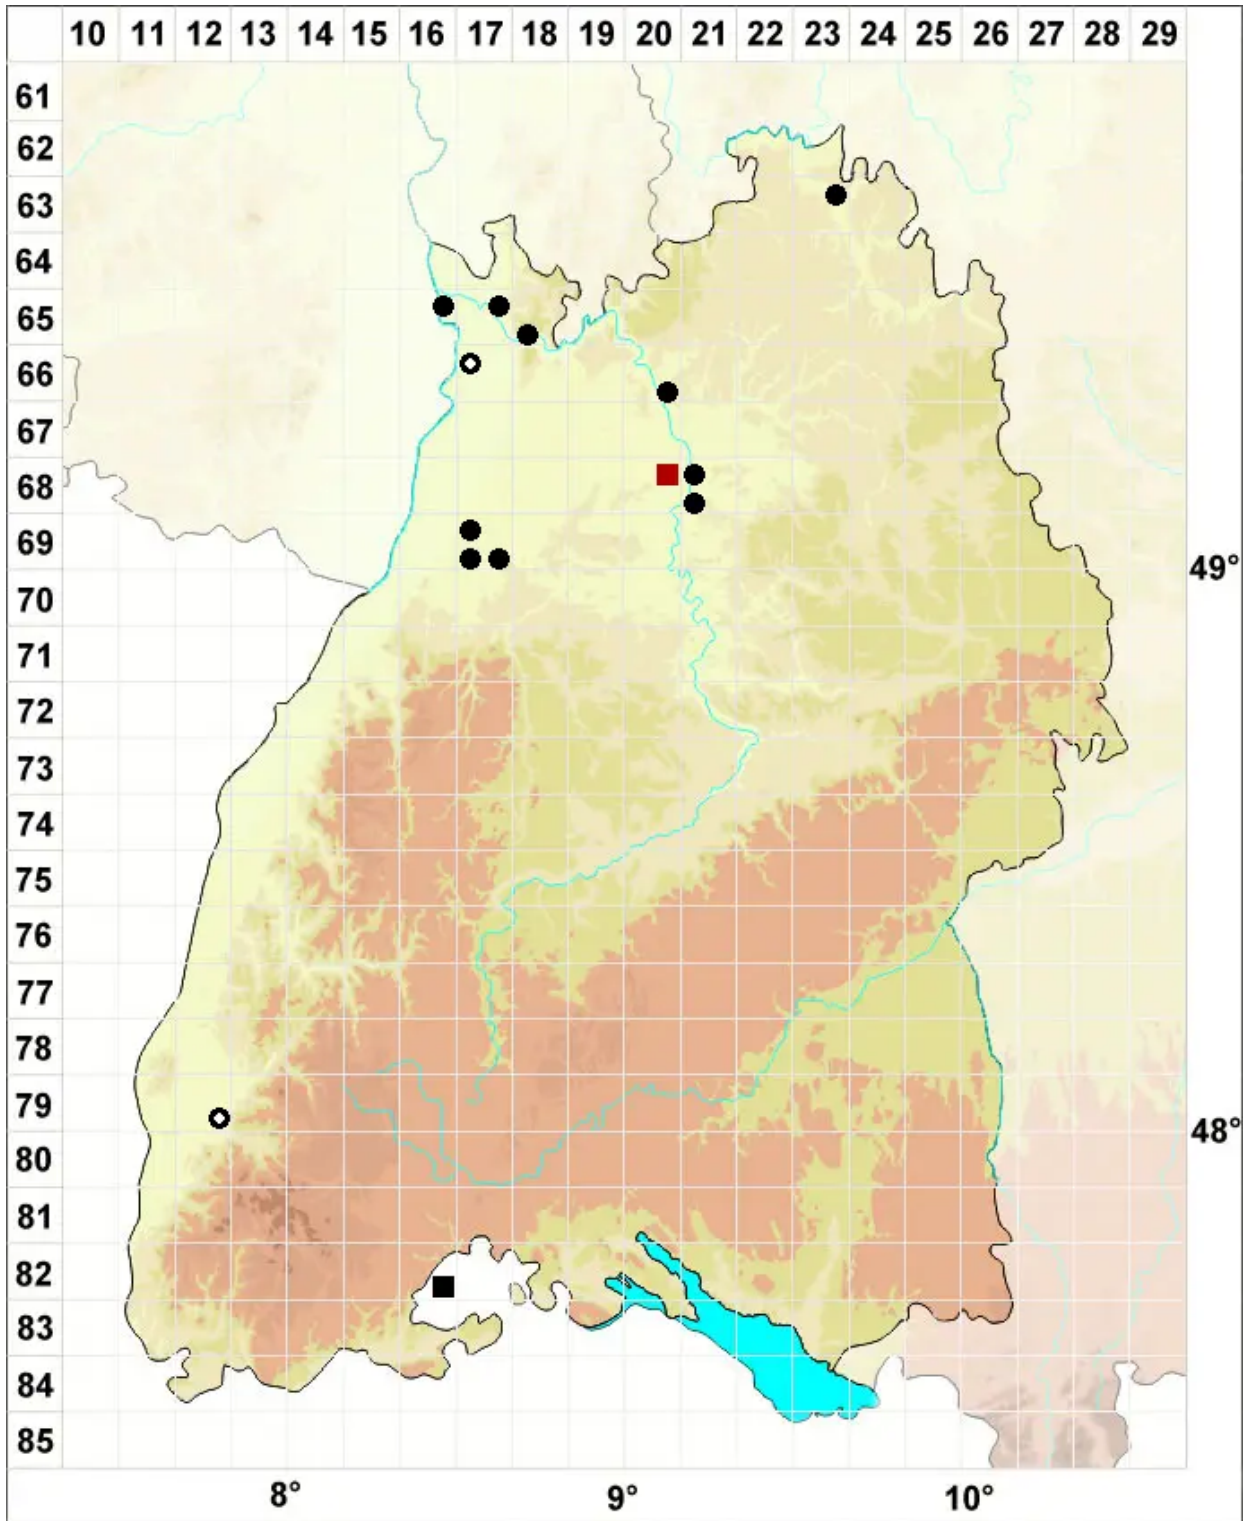

Microbryum conicum (Schwägr.) Cl.Schneid., Th.Schneid. & M

Kegelfrüchtiges Zwergglanzmoos

Legende:

- Symbole:**
Ausgefülltes Symbol:
Zeitraum von 1980 bis heute (Aktuelle Angabe)
Leeres Symbol:
Zeitraum vor 1980 (Altangabe)
Quadrat: Herbarbeleg