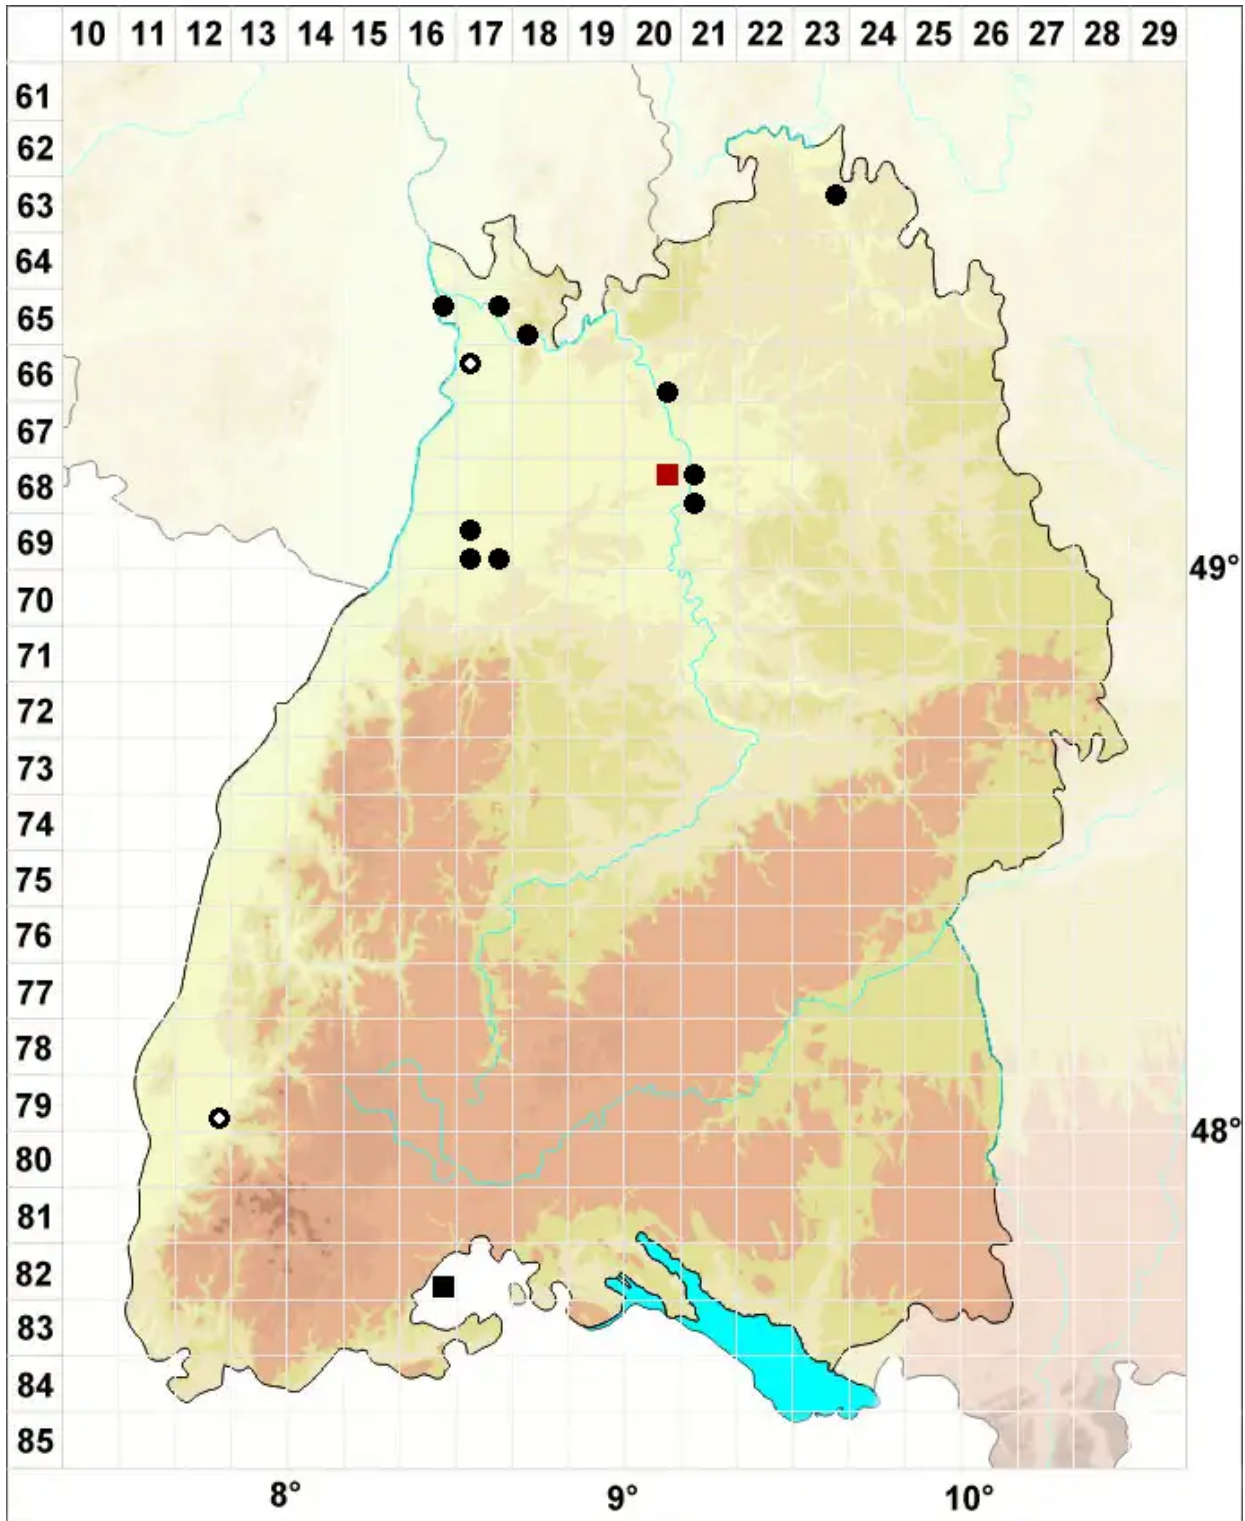

# Microbryum conicum (Schwägr.) Cl.Schneid., Th.Schneid. & M

Kegelfrüchtiges Zwergglanzmoos

Legende:

- Symbole:**
- Ausgefülltes Symbol:  
Zeitraum von 1980 bis heute (Aktuelle Angabe)
  - Leeres Symbol:  
Zeitraum vor 1980 (Altangabe)
  - Quadrat: Herbarbeleg