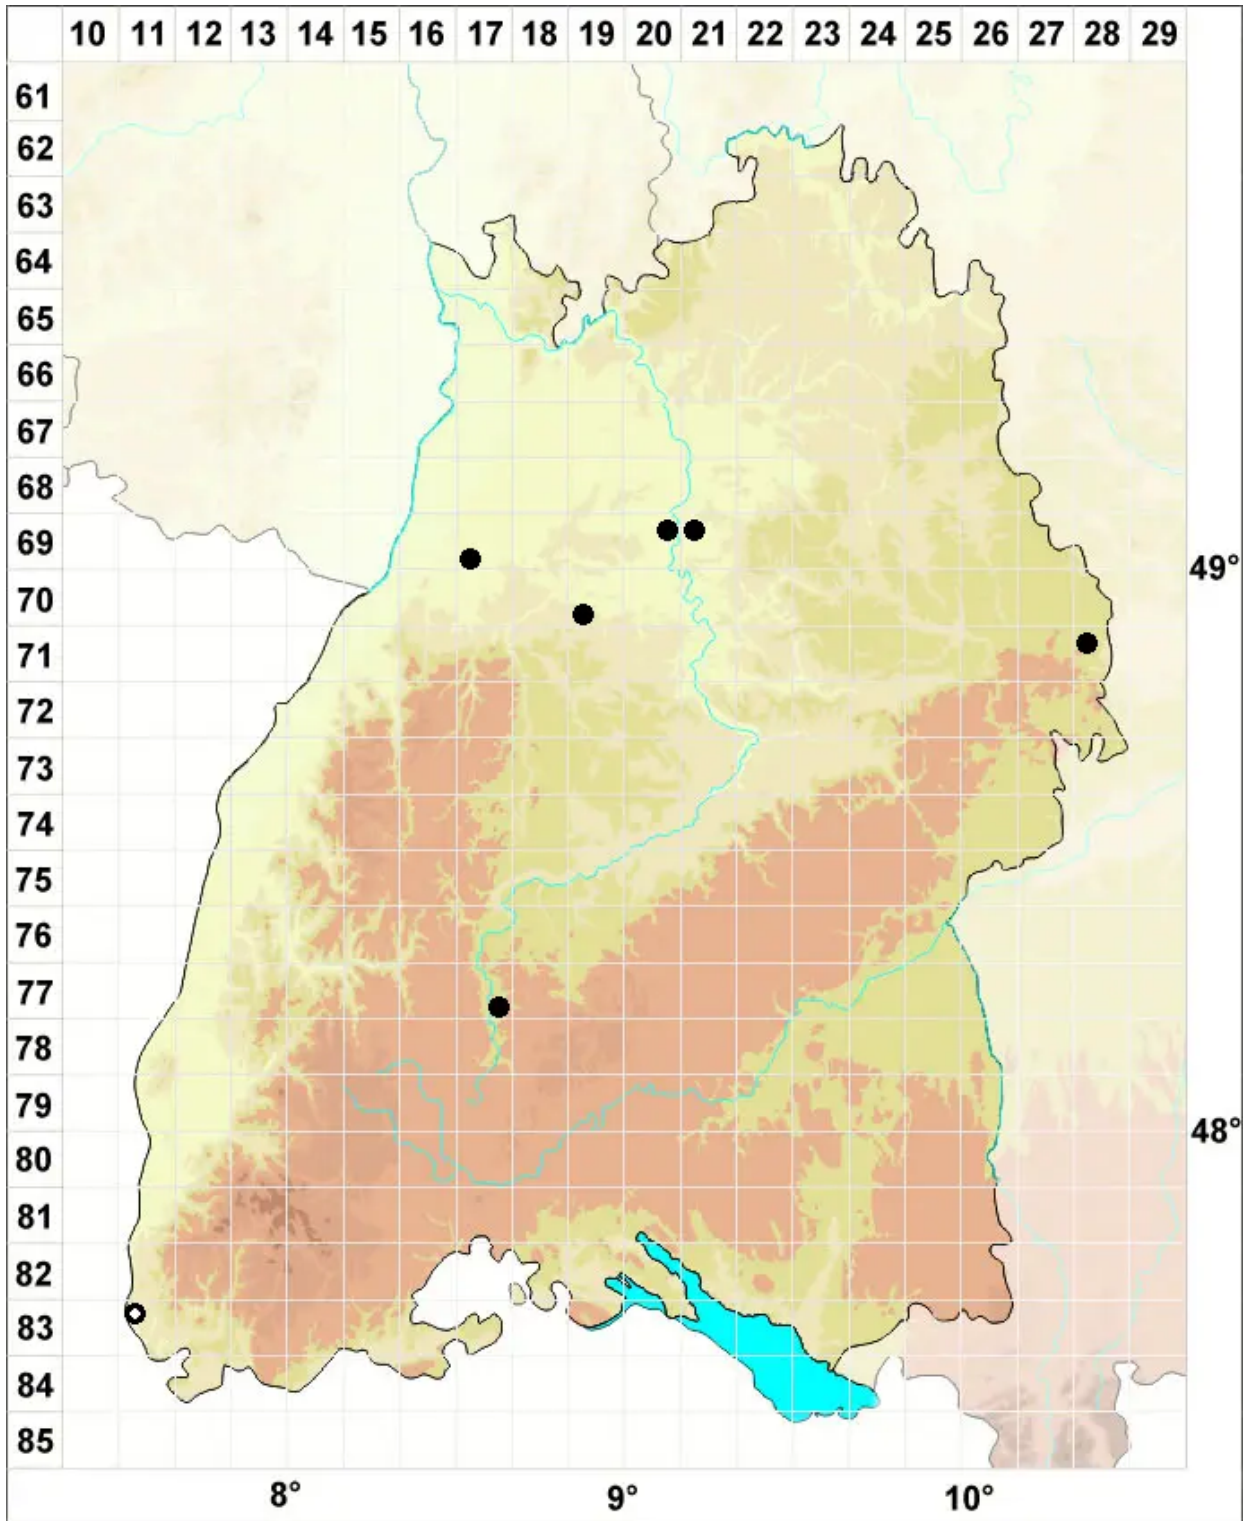

Microbryum muticum (Venturi) Cl.Schneid., Th.Schneid. & M.

Fels-Zwergglanzmoos

Legende:

Symbole:

Ausgefülltes Symbol:
Zeitraum von 1980 bis heute (Aktuelle Angabe)

Leeres Symbol:
Zeitraum vor 1980 (Altangabe)

Quadrat: Herbarbeleg