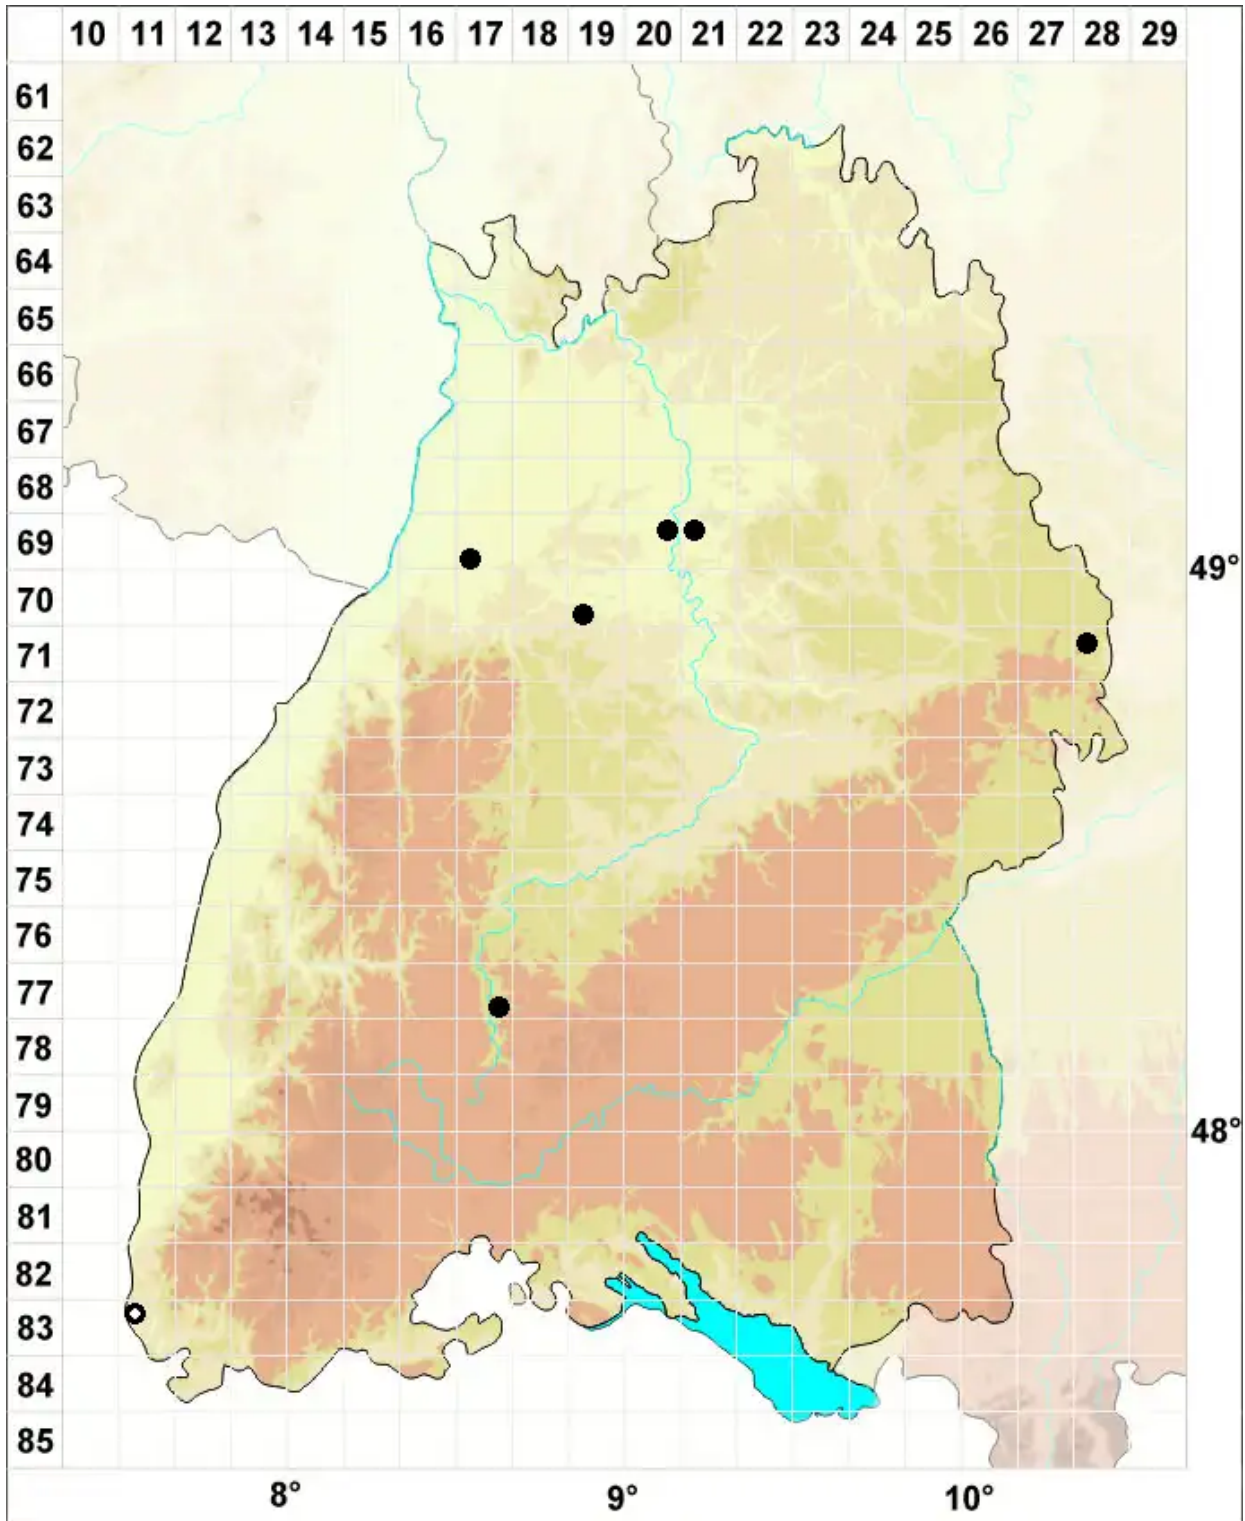

Microbryum muticum (Venturi) Cl.Schneid., Th.Schneid. & M.

Fels-Zwergglanzmoos

Legende:

Symbole:

Ausgefülltes Symbol:
Zeitraum von 1980 bis heute (Aktuelle Angabe)

Leeres Symbol:
Zeitraum vor 1980 (Altangabe)

Quadrat: Herbarbeleg