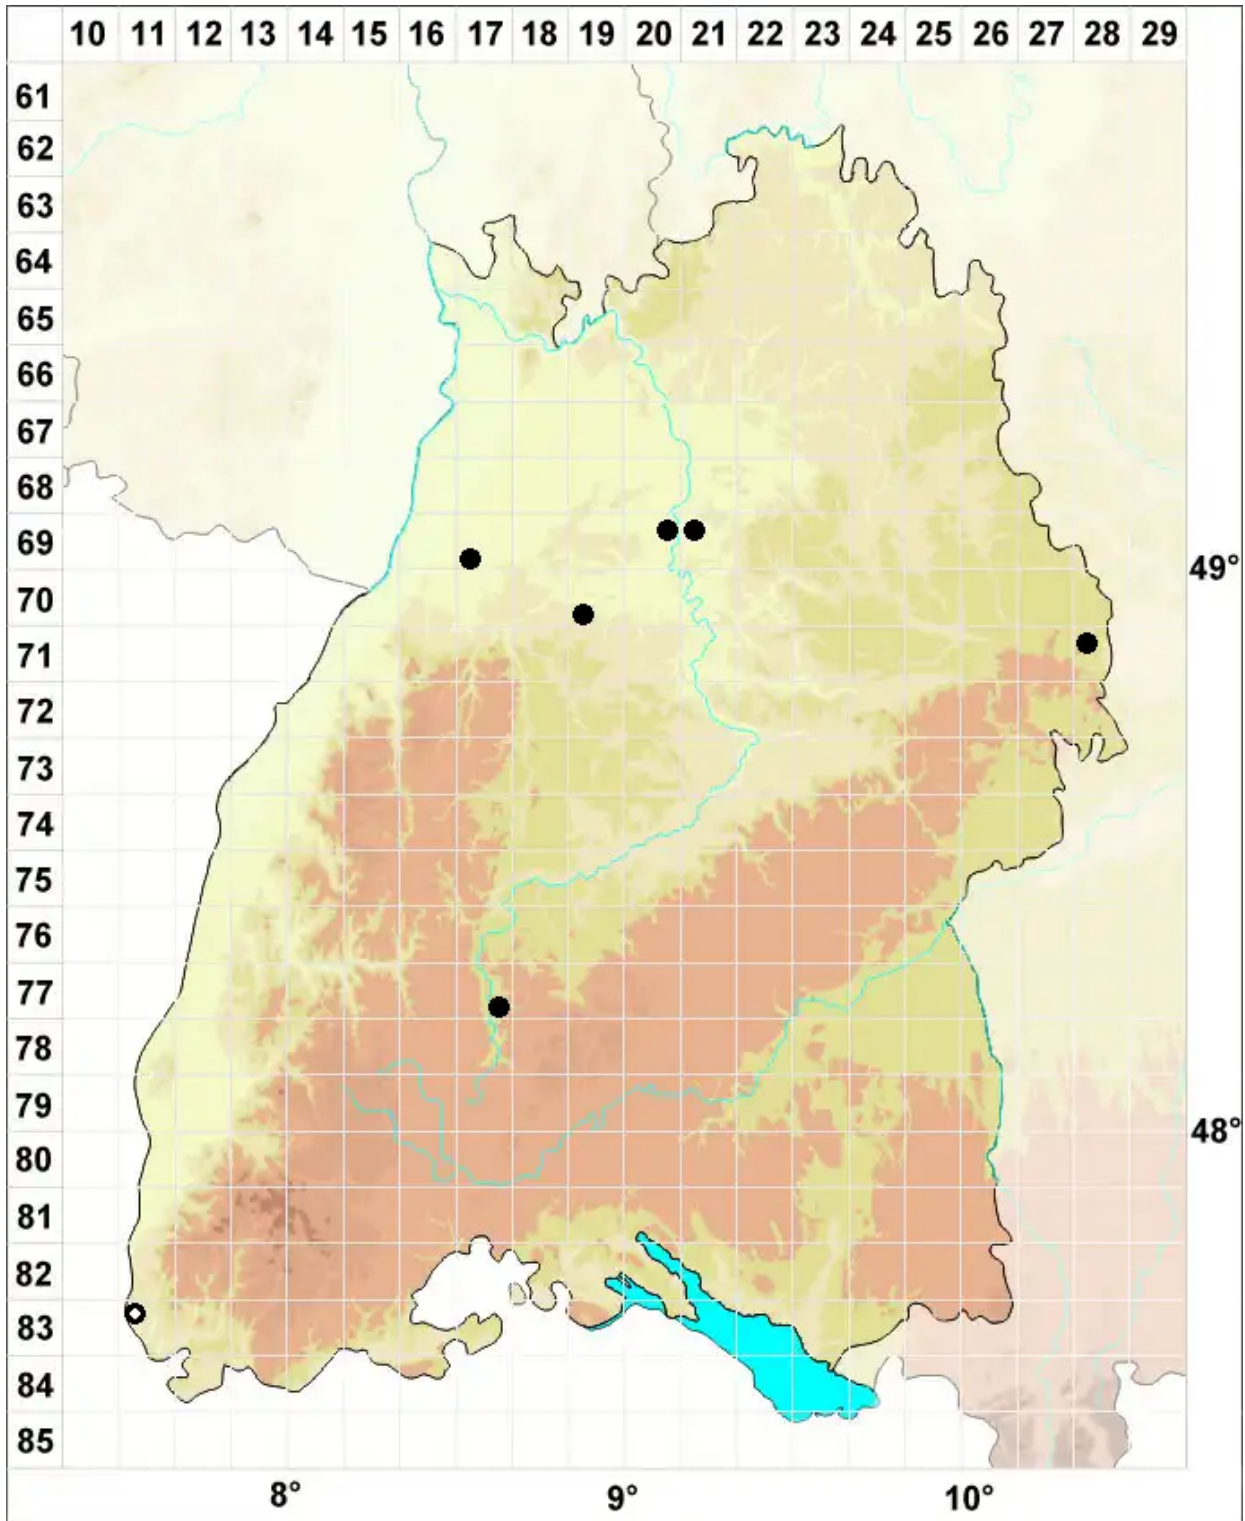

# Microbryum muticum (Venturi) Cl.Schneid., Th.Schneid. & M.

Fels-Zwergglanzmoos

Legende:

- Symbole:**
- Ausgefülltes Symbol:  
Zeitraum von 1980 bis heute (Aktuelle Angabe)
  - Leeres Symbol:  
Zeitraum vor 1980 (Altangabe)
  - Quadrat: Herbarbeleg