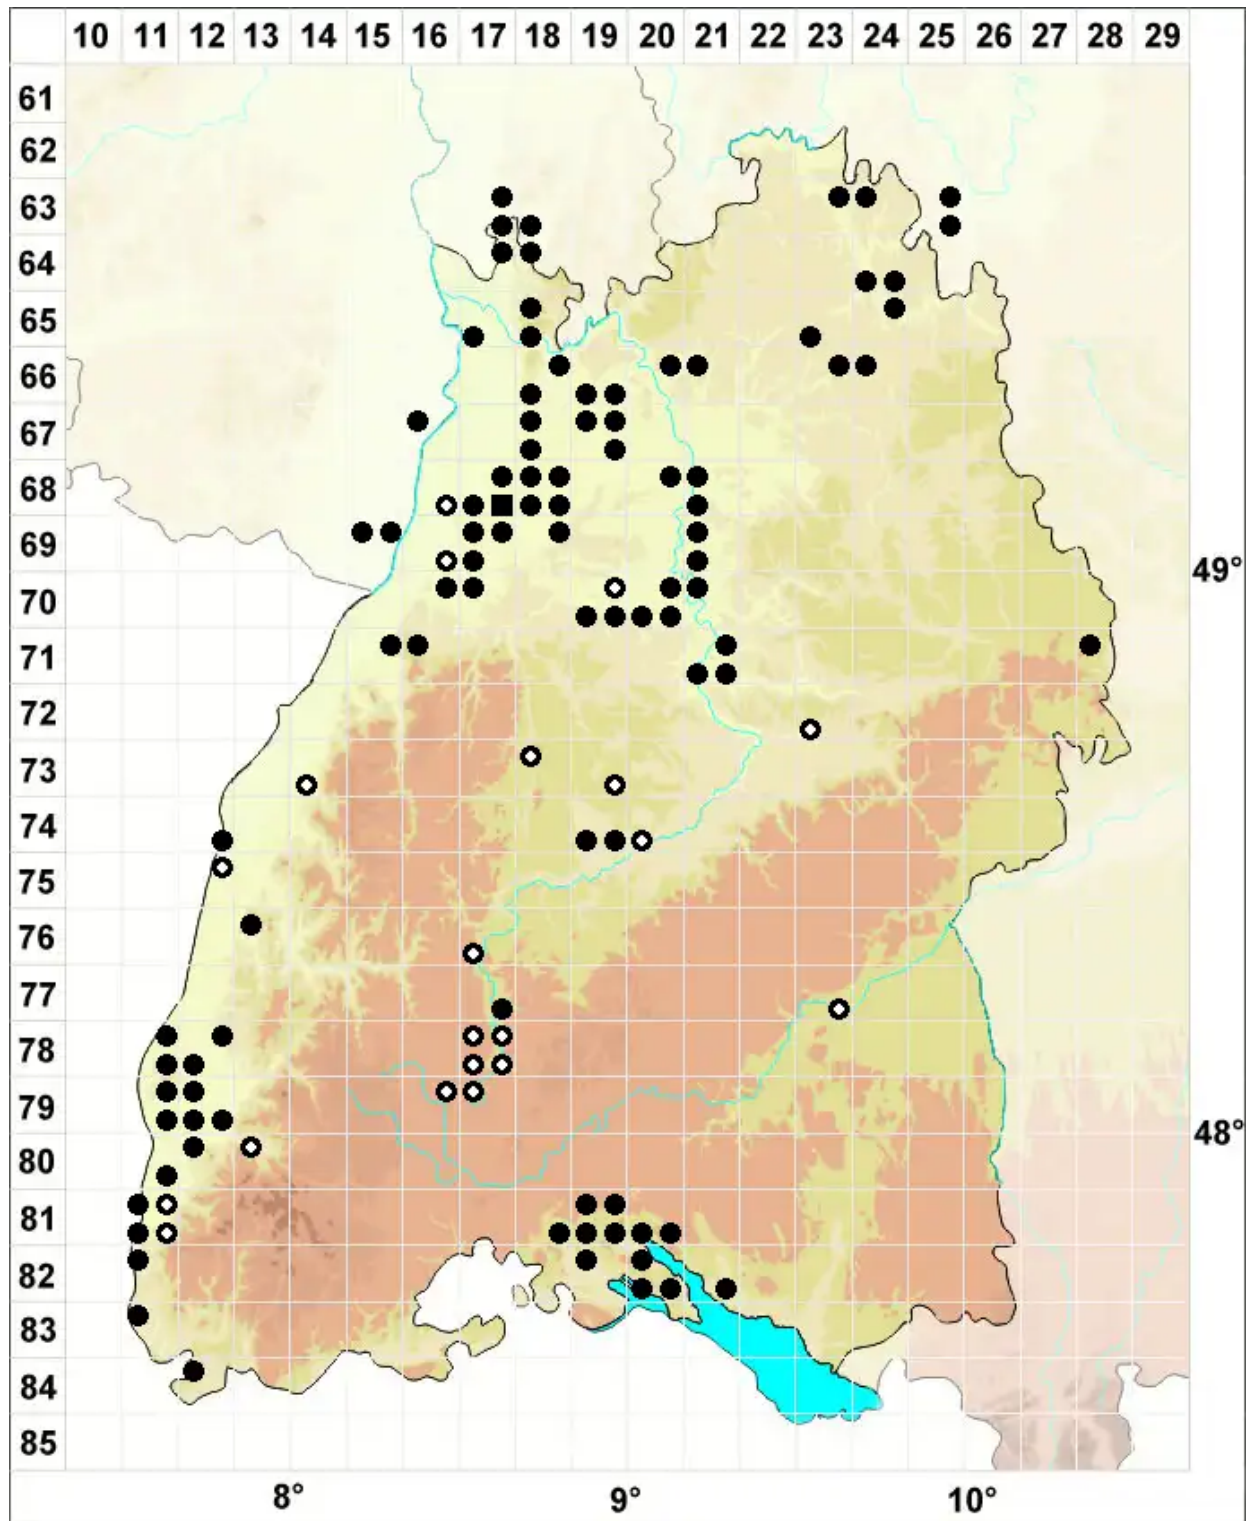

Microbryum curvicollum (Hedw.) R.H.Zander

Krummstieliges Zwergglanzmoos, Krummstieliges Feldglanzmoos

Legende:

Symbole:

Ausgefülltes Symbol:
Zeitraum von 1980 bis heute (Aktuelle Angabe)

Leeres Symbol:
Zeitraum vor 1980 (Altangabe)

Quadrat: Herbarbeleg