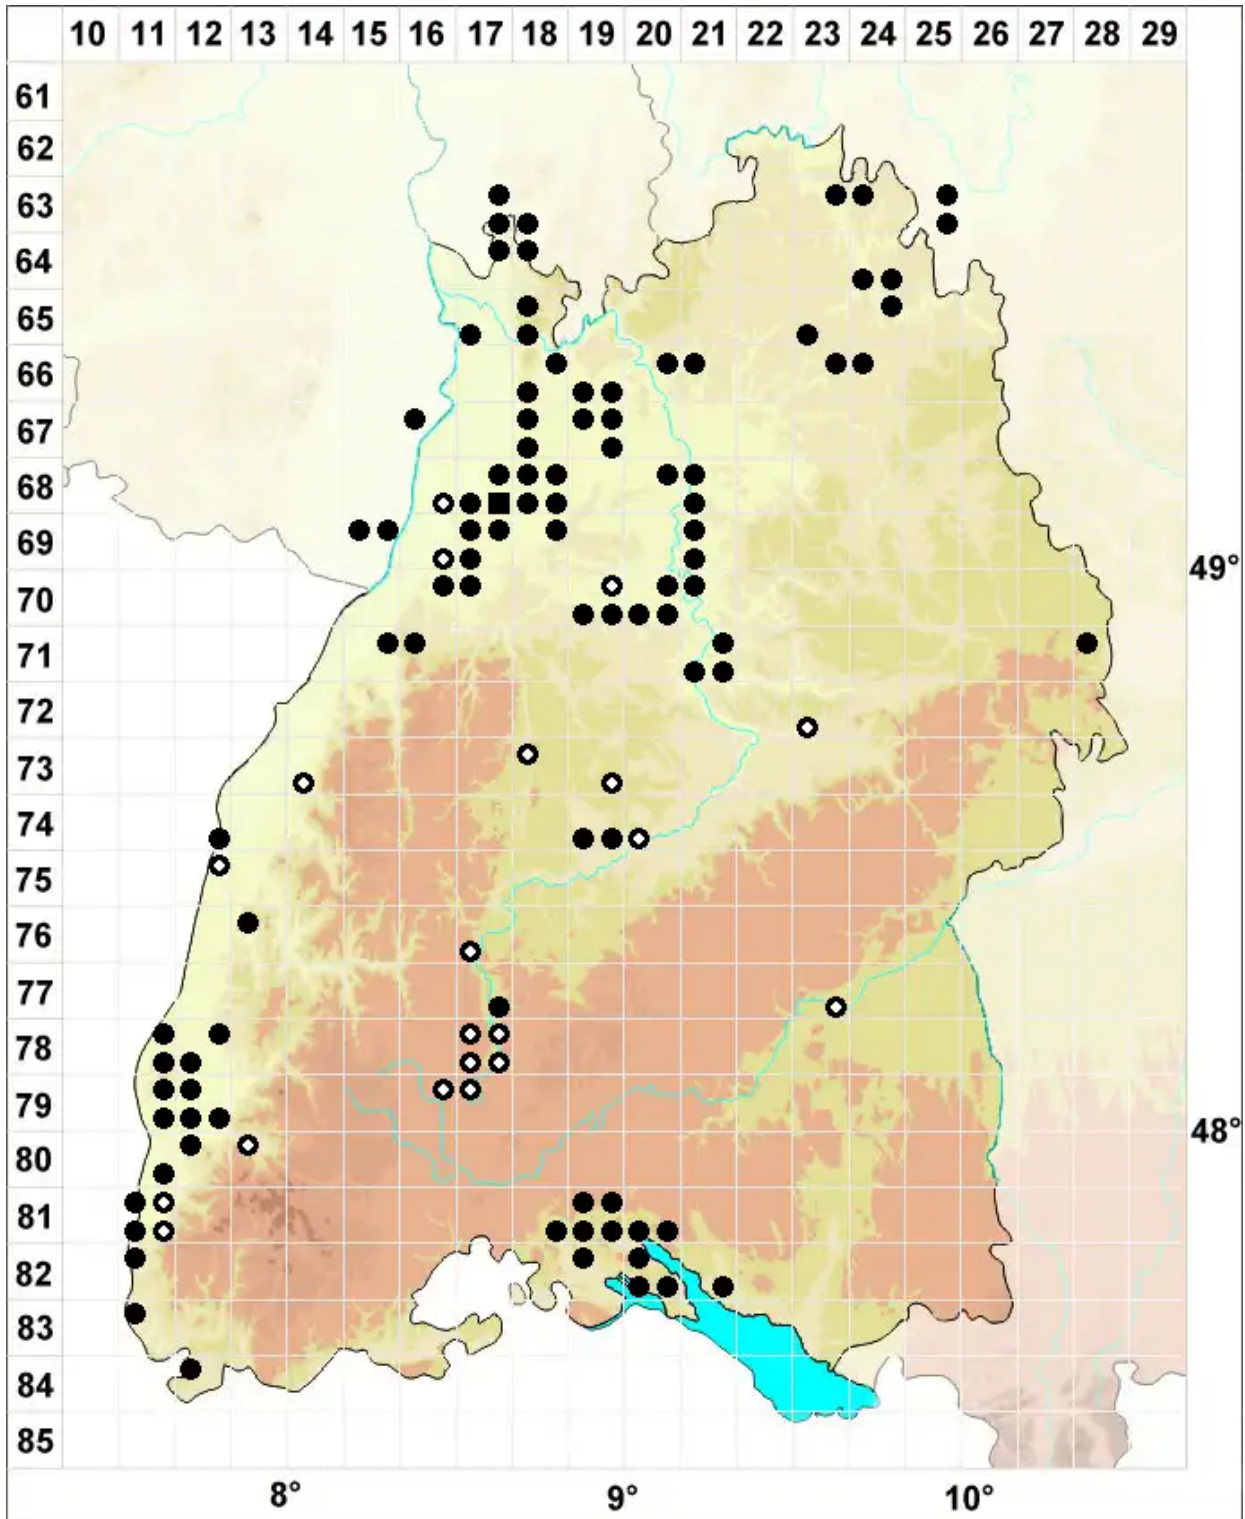

Microbryum curvicollum (Hedw.) R.H.Zander

Krummstieliges Zwergglanzmoos, Krummstieliges Feldglanzmoos

Legende:

Symbole:

Ausgefülltes Symbol:
Zeitraum von 1980 bis heute (Aktuelle Angabe)

Leeres Symbol:
Zeitraum vor 1980 (Altangabe)

Quadrat: Herbarbeleg