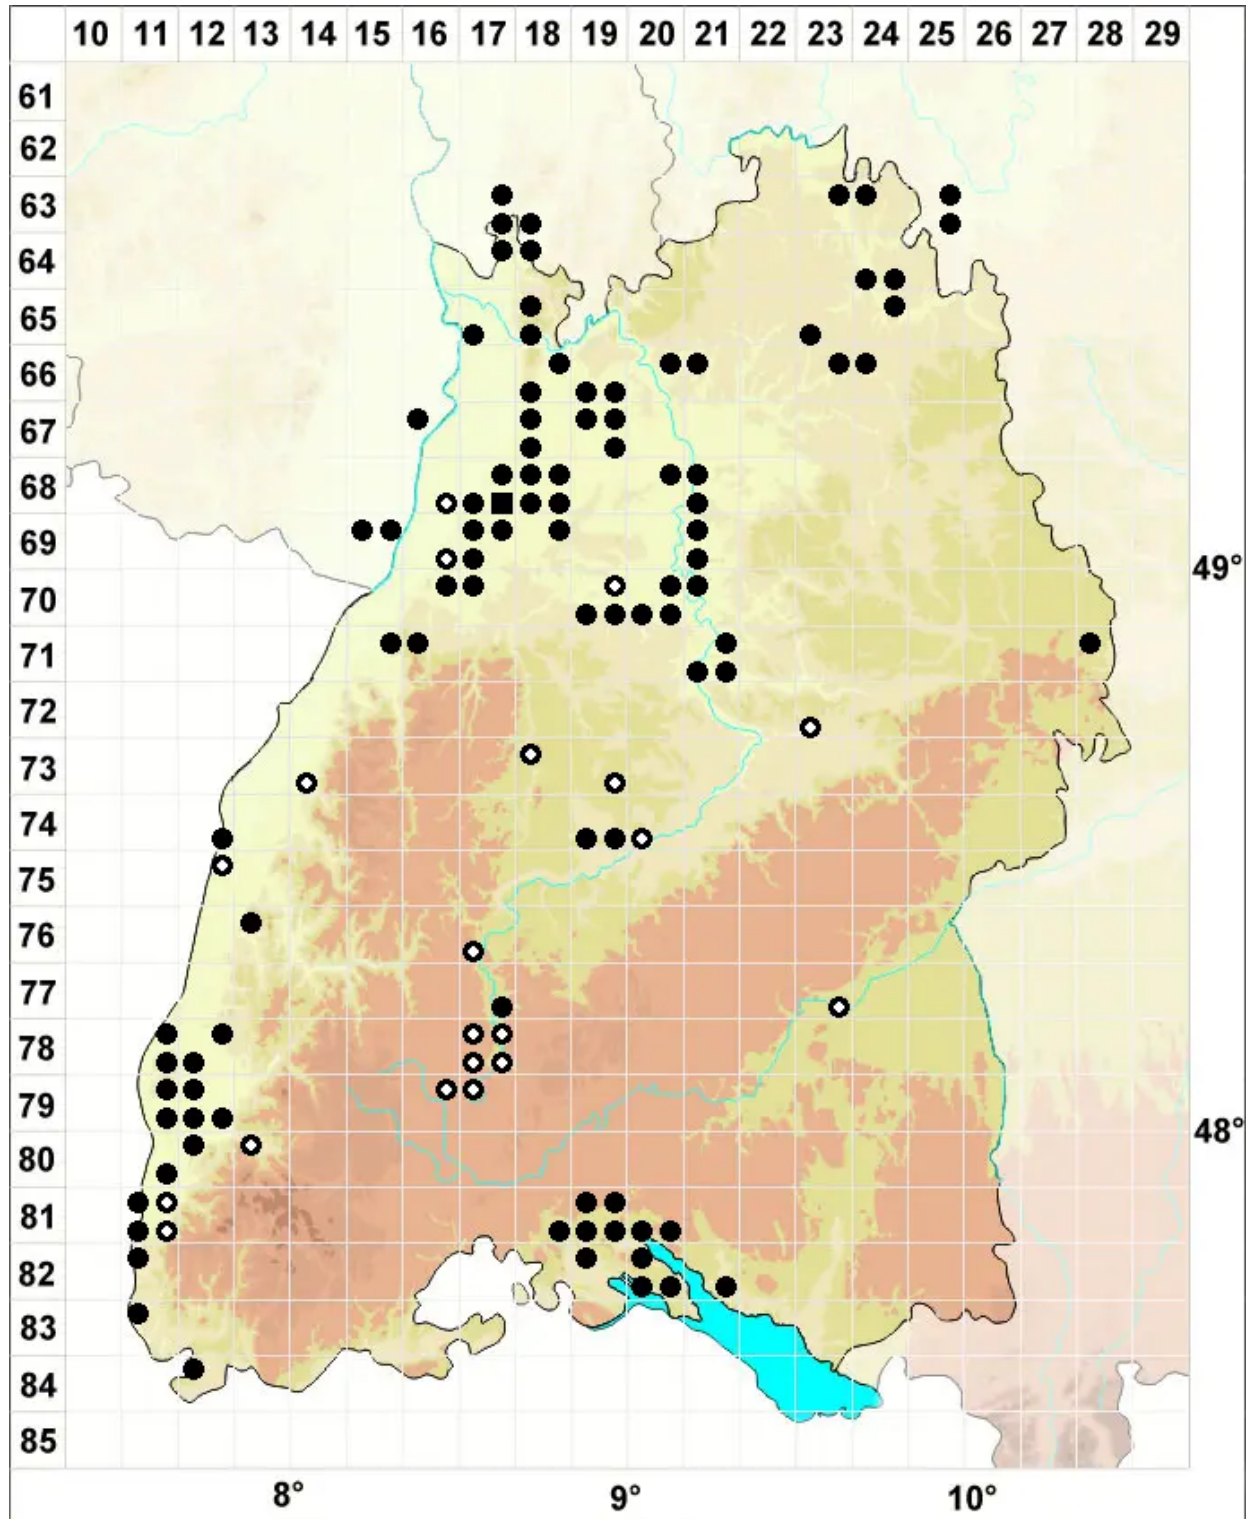

# Microbryum curvicollum (Hedw.) R.H.Zander

Krummstieliges Zwergglanzmoos, Krummstieliges Feldglanzmoos

Legende:

- Symbole:**  
Ausgefülltes Symbol:  
Zeitraum von 1980 bis heute (Aktuelle Angabe)  
Leeres Symbol:  
Zeitraum vor 1980 (Altangabe)  
Quadrat: Herbarbeleg