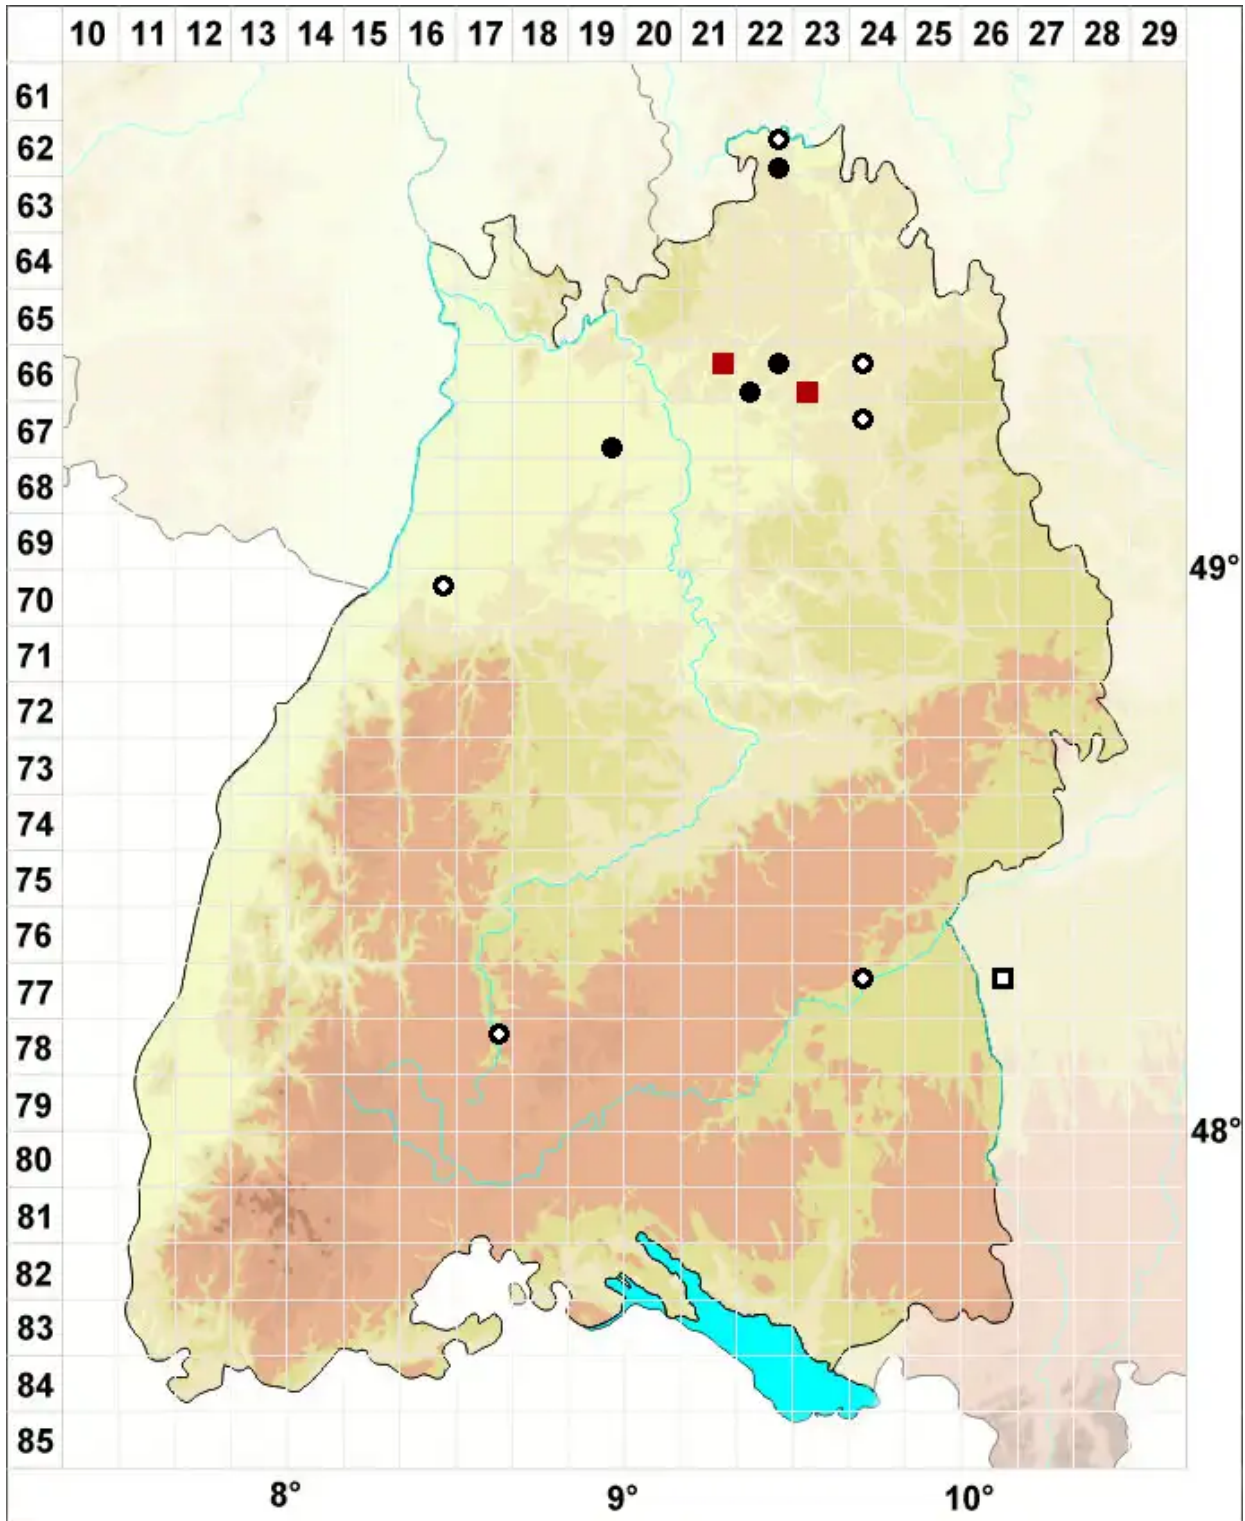

Microbryum starckeanum (Hedw.) R.H.Zander

Himbeersporiges Zwergglanzmoos

Legende:

Symbole:

Ausgefülltes Symbol:
Zeitraum von 1980 bis heute (Aktuelle Angabe)

Leeres Symbol:
Zeitraum vor 1980 (Altangabe)

Quadrat: Herbarbeleg