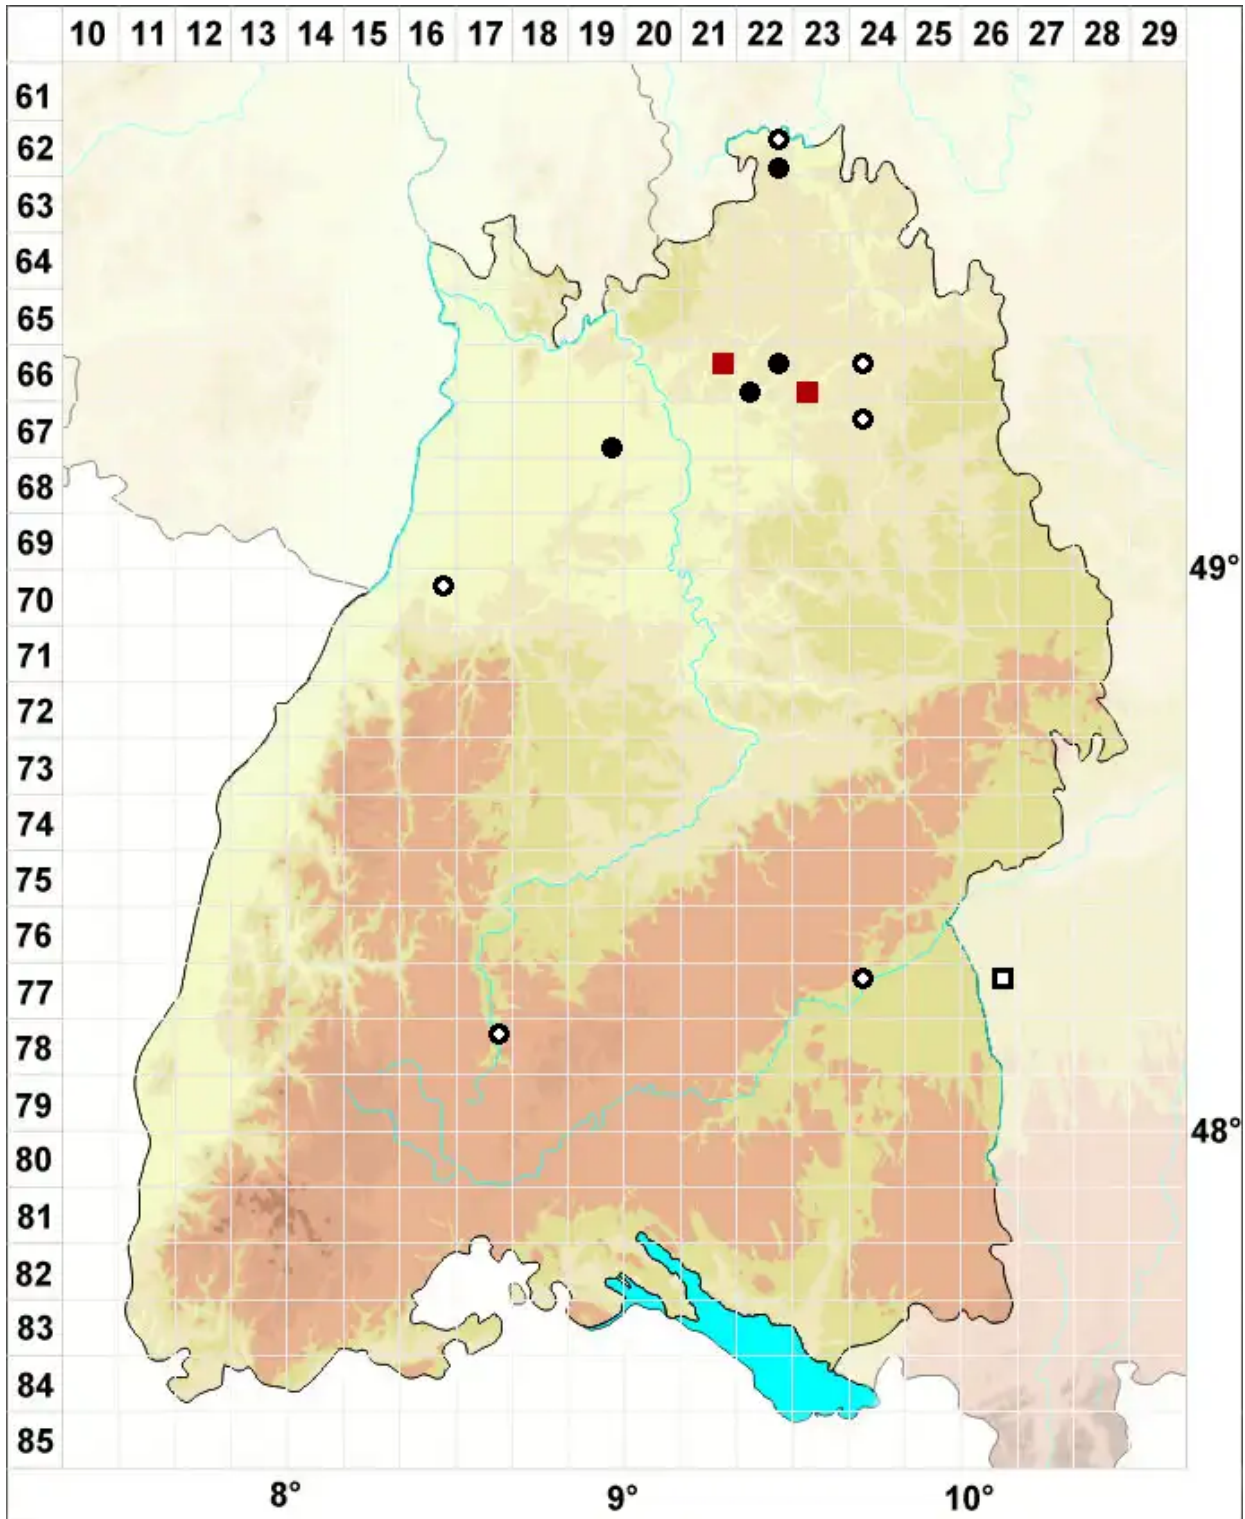

# Microbryum starckeanum (Hedw.) R.H.Zander

Himbeersporiges Zwergglanzmoos

Legende:

- Symbole:**
- Ausgefülltes Symbol:  
Zeitraum von 1980 bis heute (Aktuelle Angabe)
  - Leeres Symbol:  
Zeitraum vor 1980 (Altangabe)
  - Quadrat: Herbarbeleg