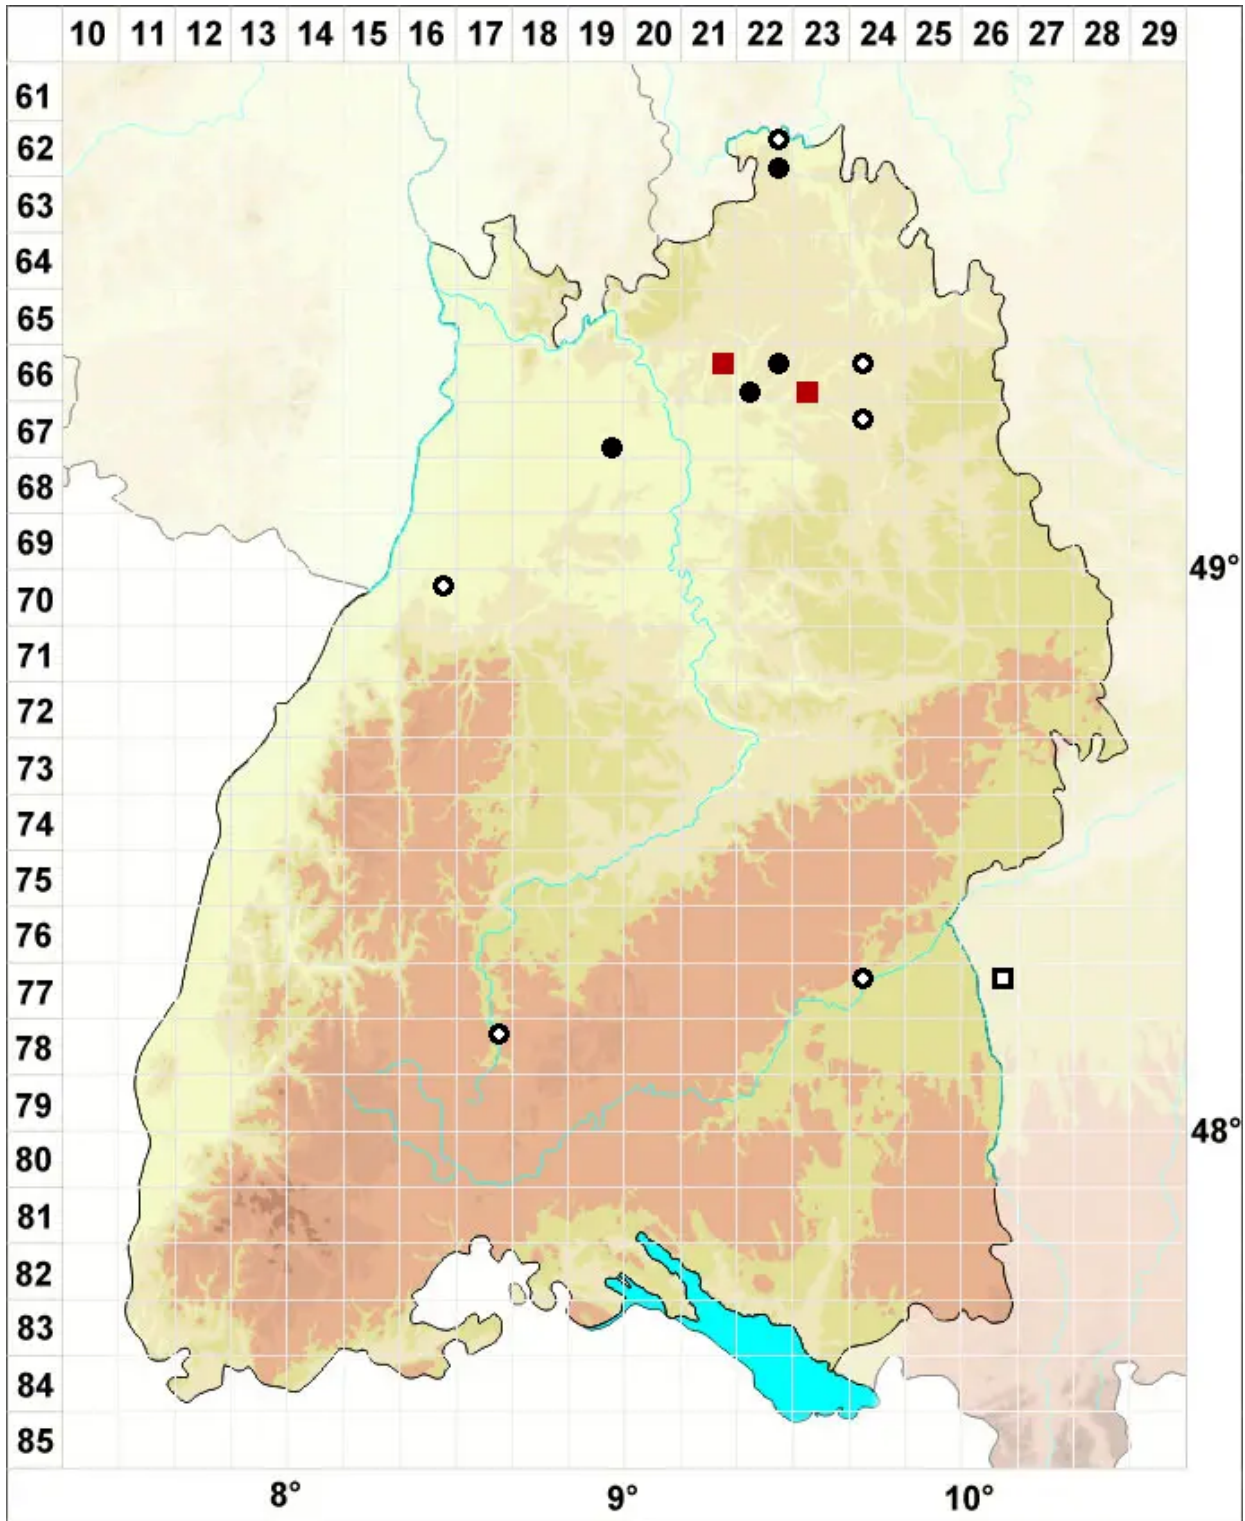

# Microbryum starckeanum (Hedw.) R.H.Zander

Himbeersporiges Zwergglanzmoos

Legende:

**Symbole:**

Ausgefülltes Symbol:  
Zeitraum von 1980 bis heute (Aktuelle Angabe)

Leeres Symbol:  
Zeitraum vor 1980 (Altangabe)

Quadrat: Herbarbeleg