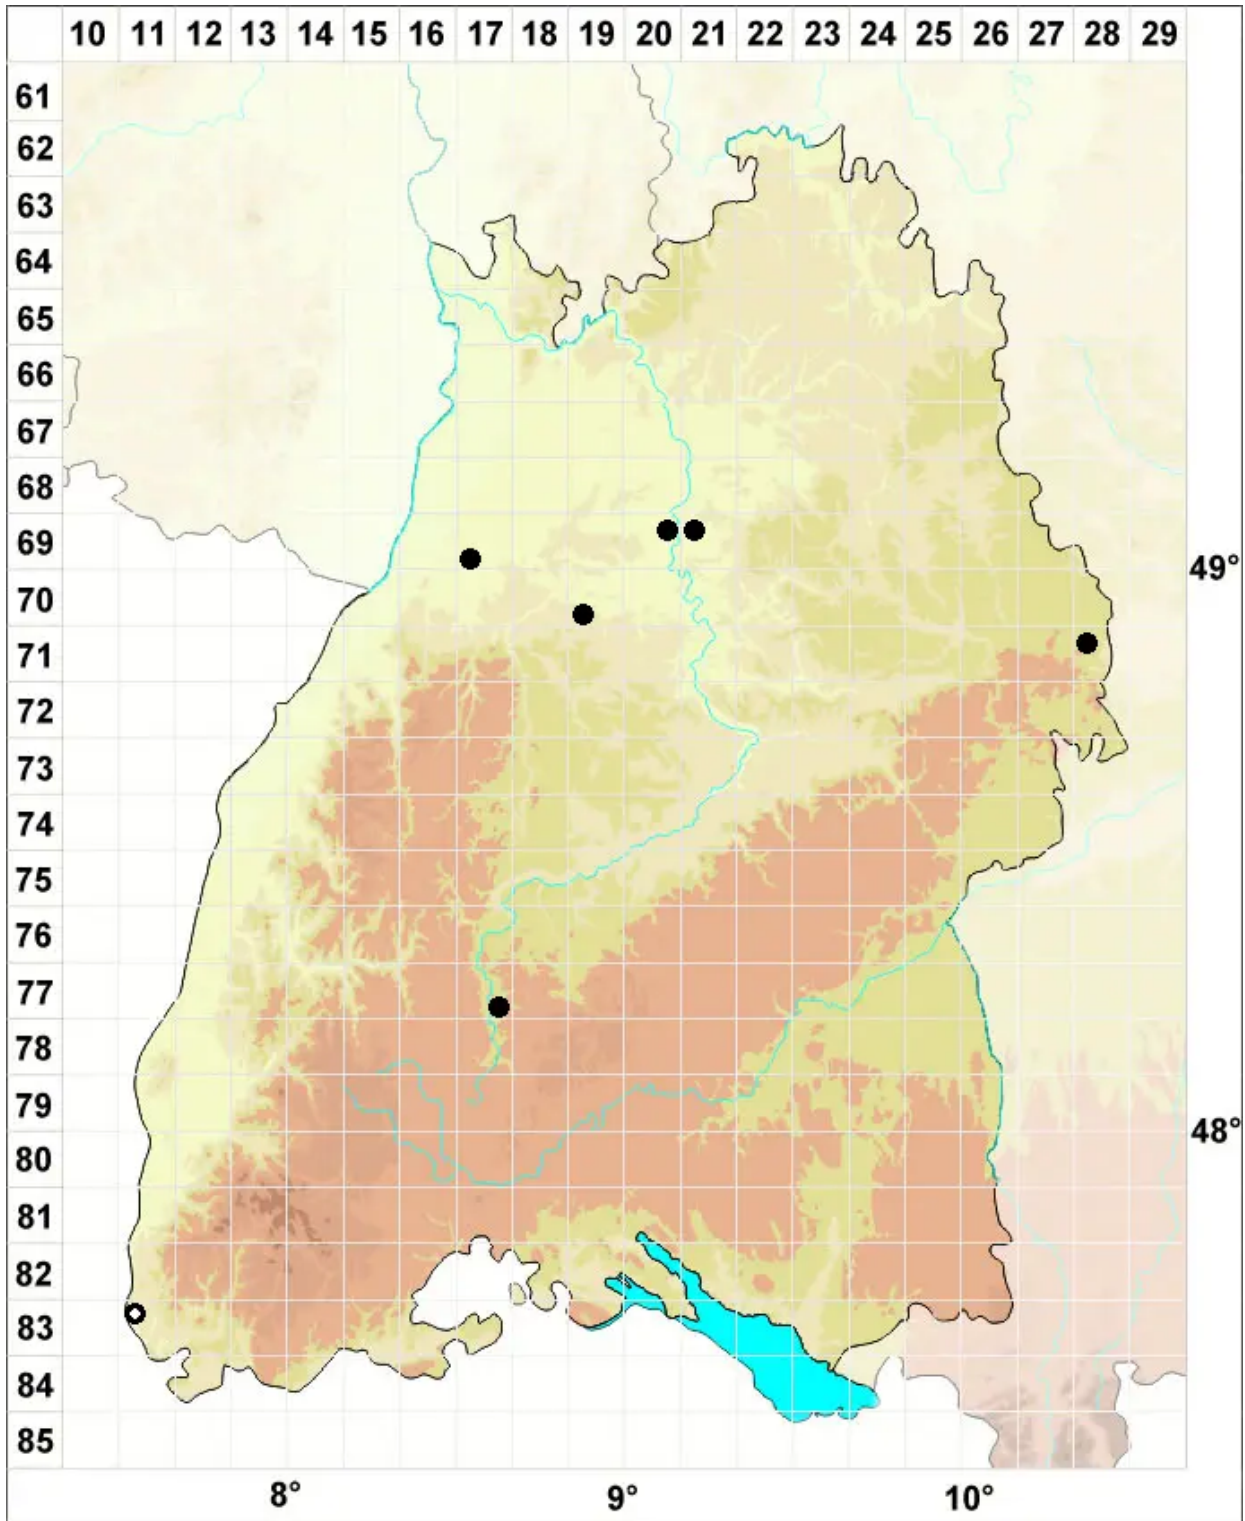

Microbryum muticum (Venturi) Cl.Schneid., Th.Schneid. & M

Fels-Zwergglanzmoos

Legende:

Symbole:

Ausgefülltes Symbol:
Zeitraum von 1980 bis heute (Aktuelle Angabe)

Leeres Symbol:
Zeitraum vor 1980 (Altangabe)

Quadrat: Herbarbeleg