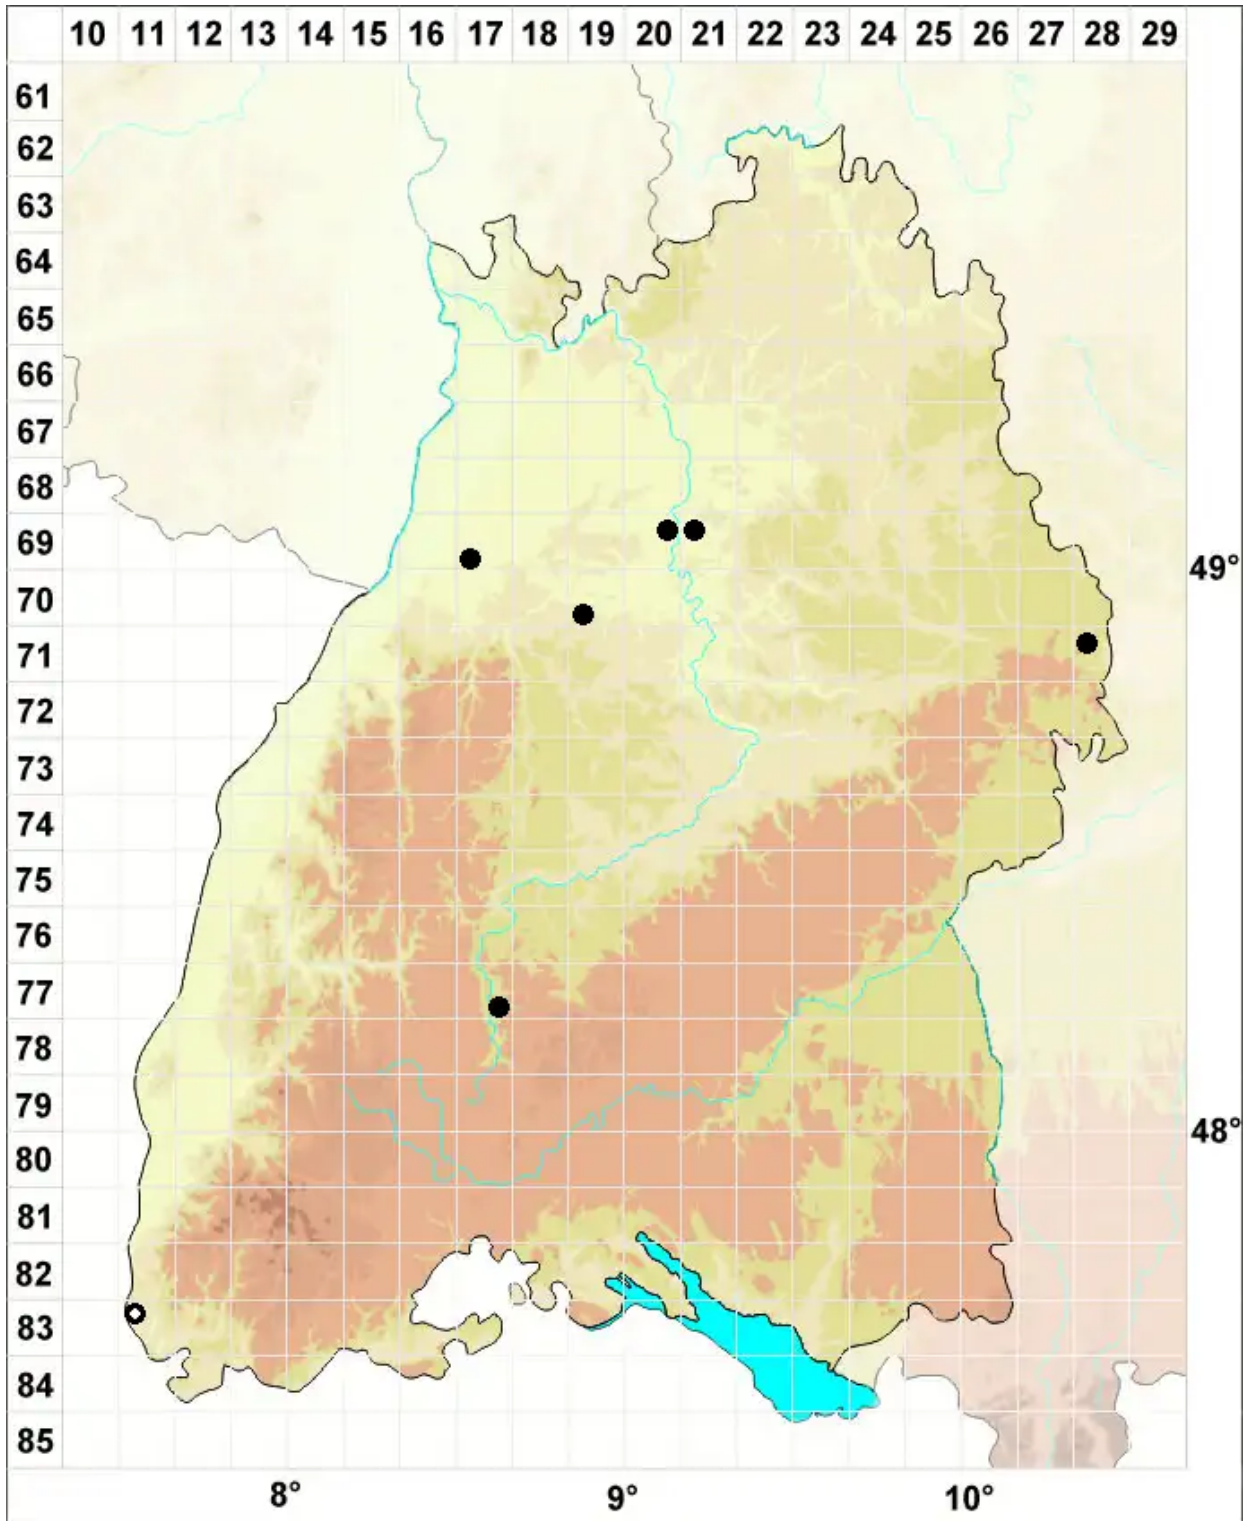

# Microbryum muticum (Venturi) Cl.Schneid., Th.Schneid. & M.

Fels-Zwergglanzmoos

Legende:

- Symbole:**  
Ausgefülltes Symbol:  
Zeitraum von 1980 bis heute (Aktuelle Angabe)  
Leeres Symbol:  
Zeitraum vor 1980 (Altangabe)  
Quadrat: Herbarbeleg