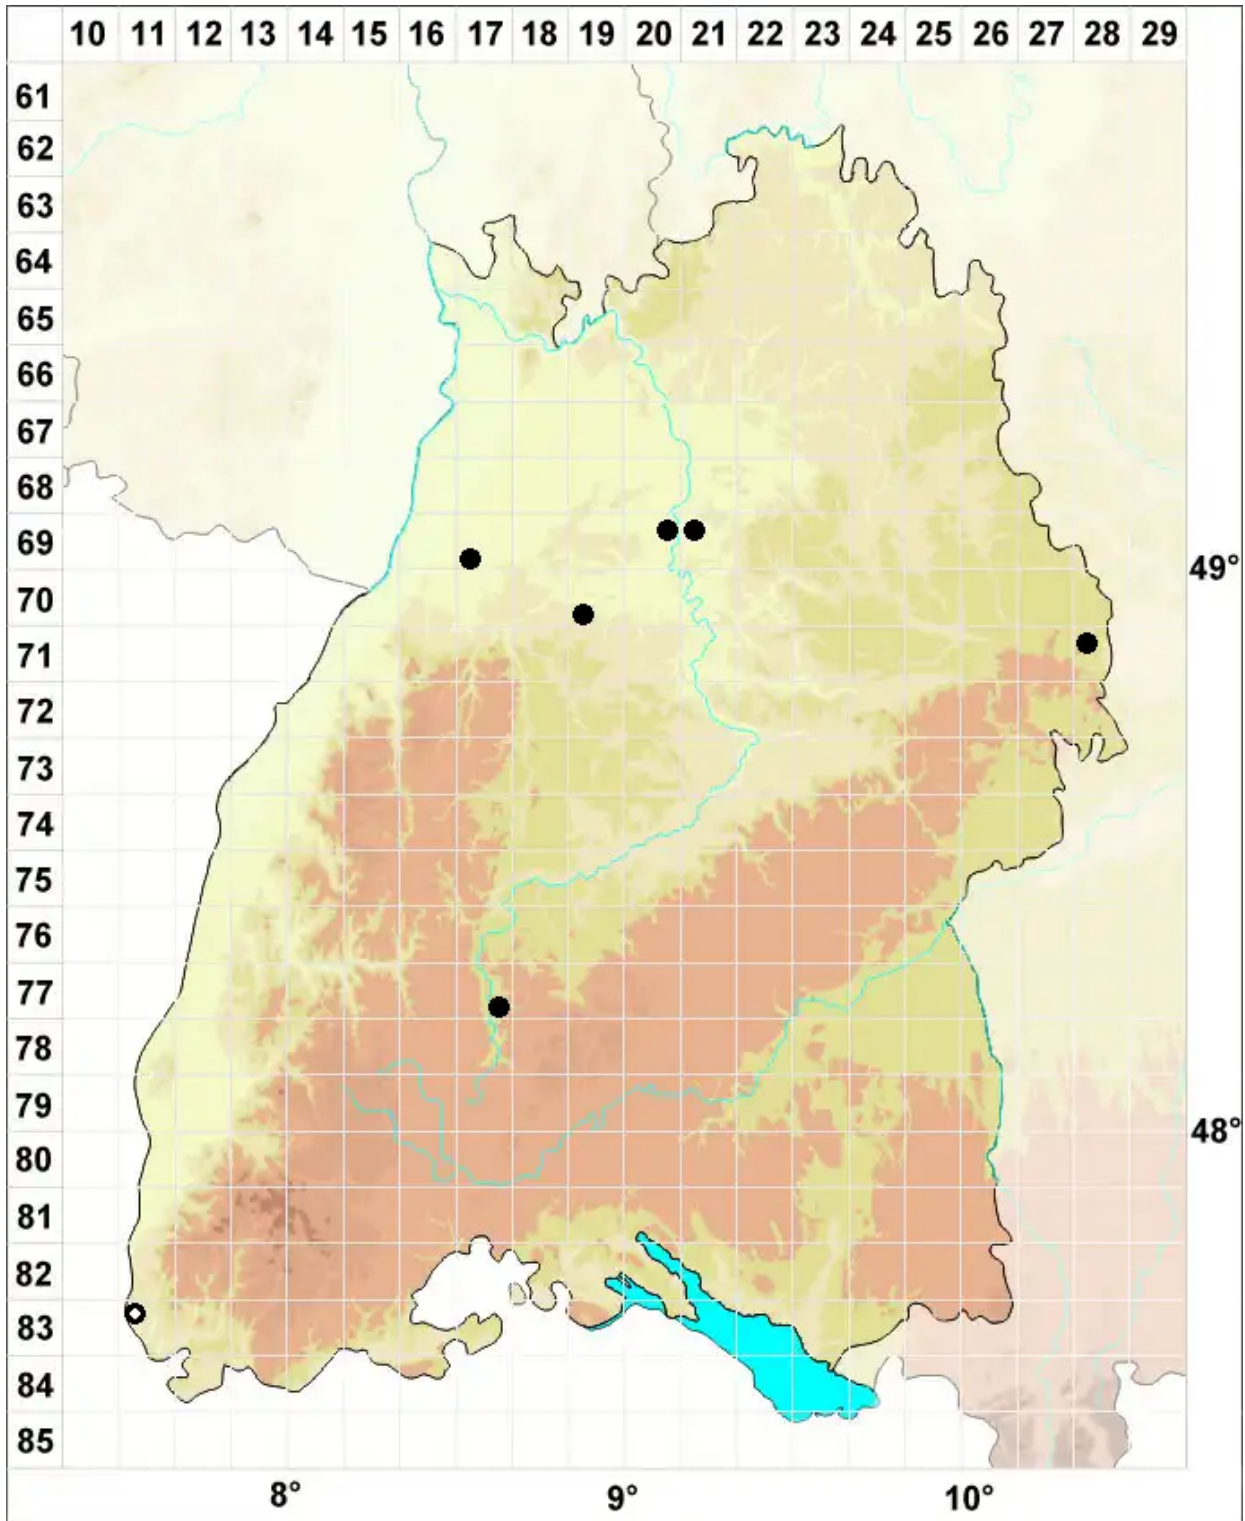

Microbryum muticum (Venturi) Cl.Schneid., Th.Schneid. & M

Fels-Zwergglanzmoos

Legende:

Symbole:
Ausgefülltes Symbol:
Zeitraum von 1980 bis heute (Aktuelle Angabe)
Leeres Symbol:
Zeitraum vor 1980 (Altangabe)
Quadrat: Herbarbeleg