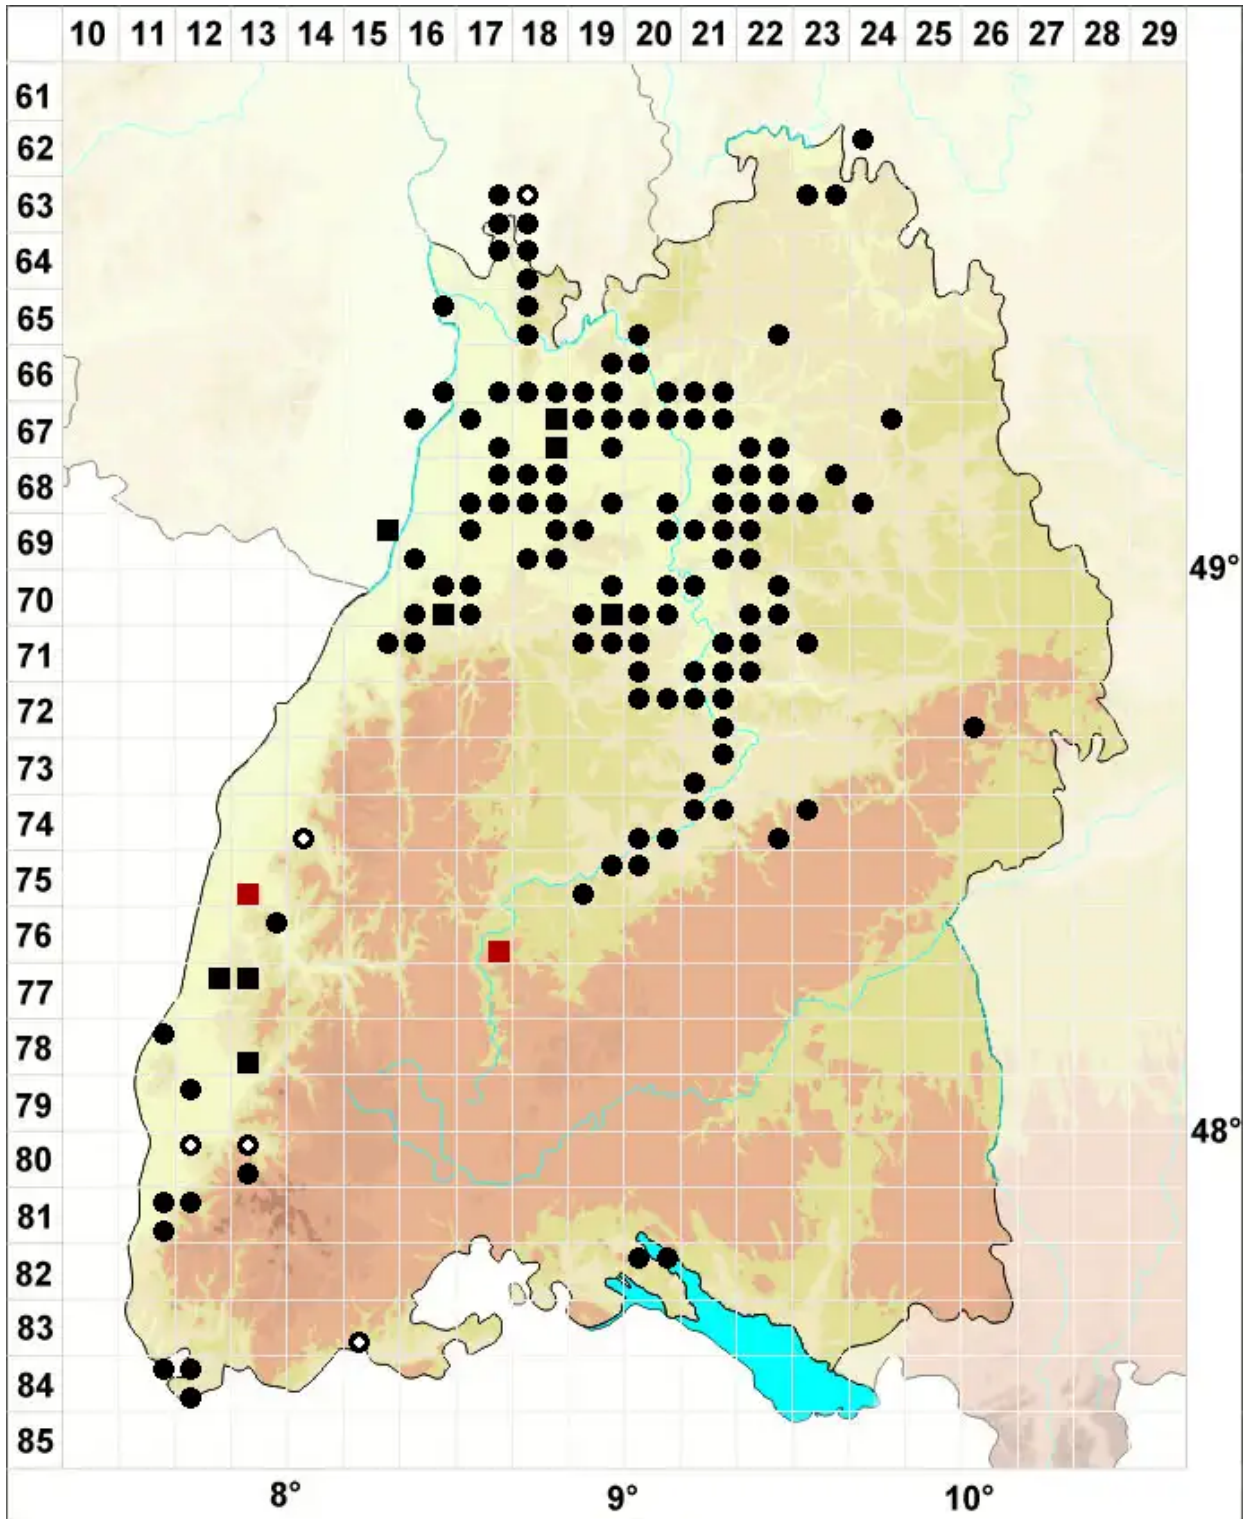

# Microeurhynchium pumilum (Wilson) Ignatov & Vanderp.

Niedriges Zwergschönschnabelmoos

Legende:

**Symbole:**

Ausgefülltes Symbol:  
Zeitraum von 1980 bis heute (Aktuelle Angabe)

Leeres Symbol:  
Zeitraum vor 1980 (Altangabe)

Quadrat: Herbarbeleg