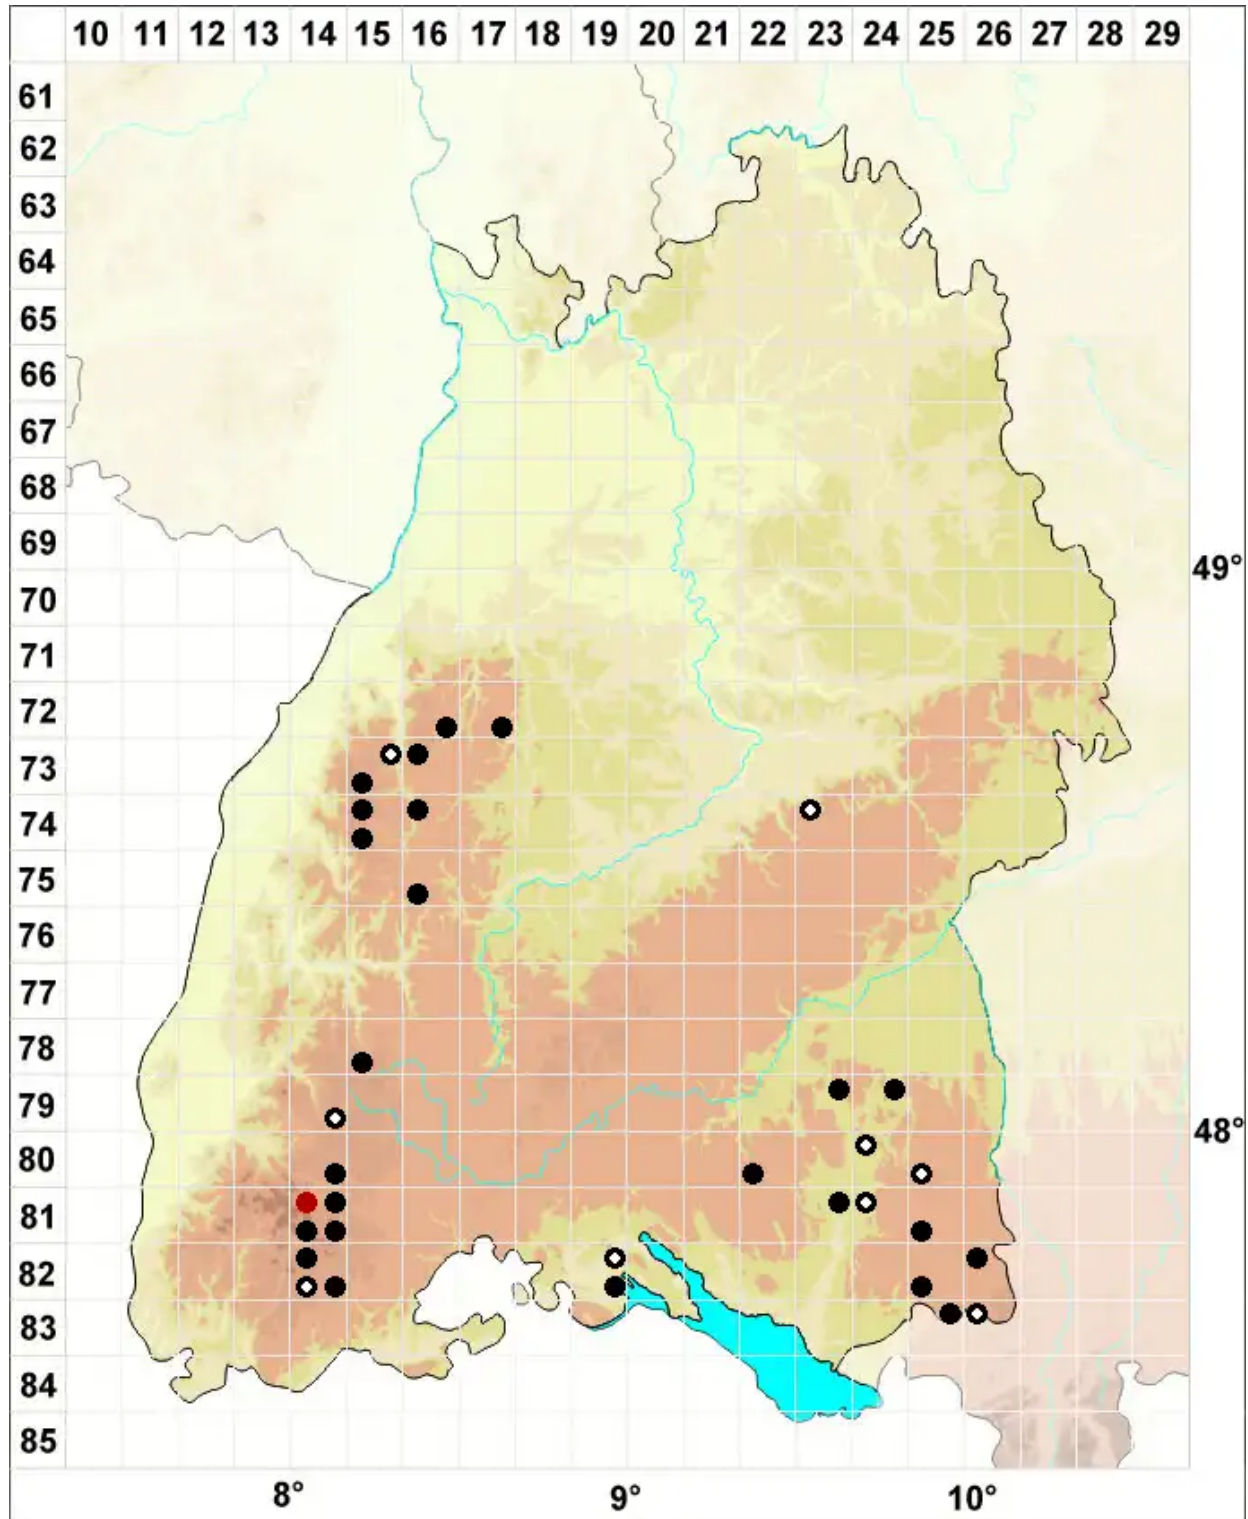

Kurzia pauciflora (Dicks.) Grolle

Wenigblütiges Kleinschuppenzweigmoos

Legende:

- Symbole:**
Ausgefülltes Symbol:
Zeitraum von 1980 bis heute (Aktuelle Angabe)
Leeres Symbol:
Zeitraum vor 1980 (Altangabe)
Quadrat: Herbarbeleg