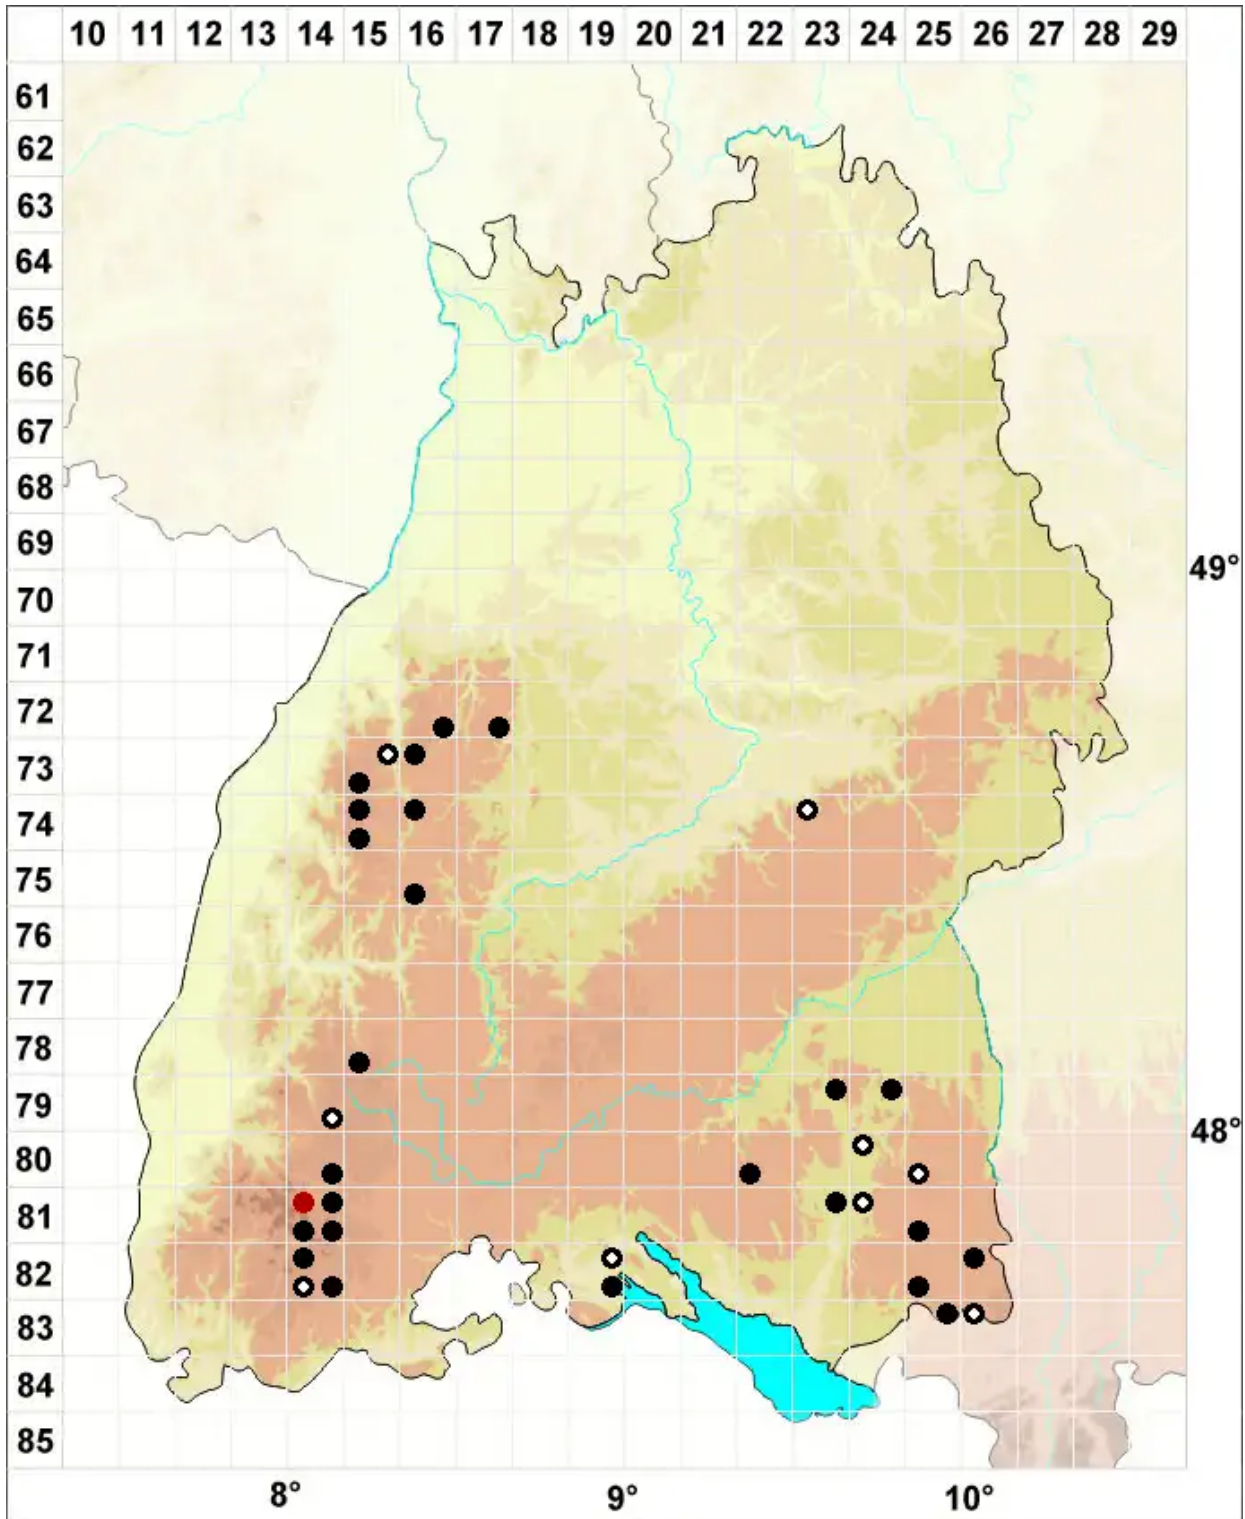

# Kurzia pauciflora (Dicks.) Grolle

Wenigblütiges Kleinschuppenzweigmoos

Legende:

- Symbole:**  
Ausgefülltes Symbol:  
Zeitraum von 1980 bis heute (Aktuelle Angabe)  
Leeres Symbol:  
Zeitraum vor 1980 (Altangabe)  
Quadrat: Herbarbeleg