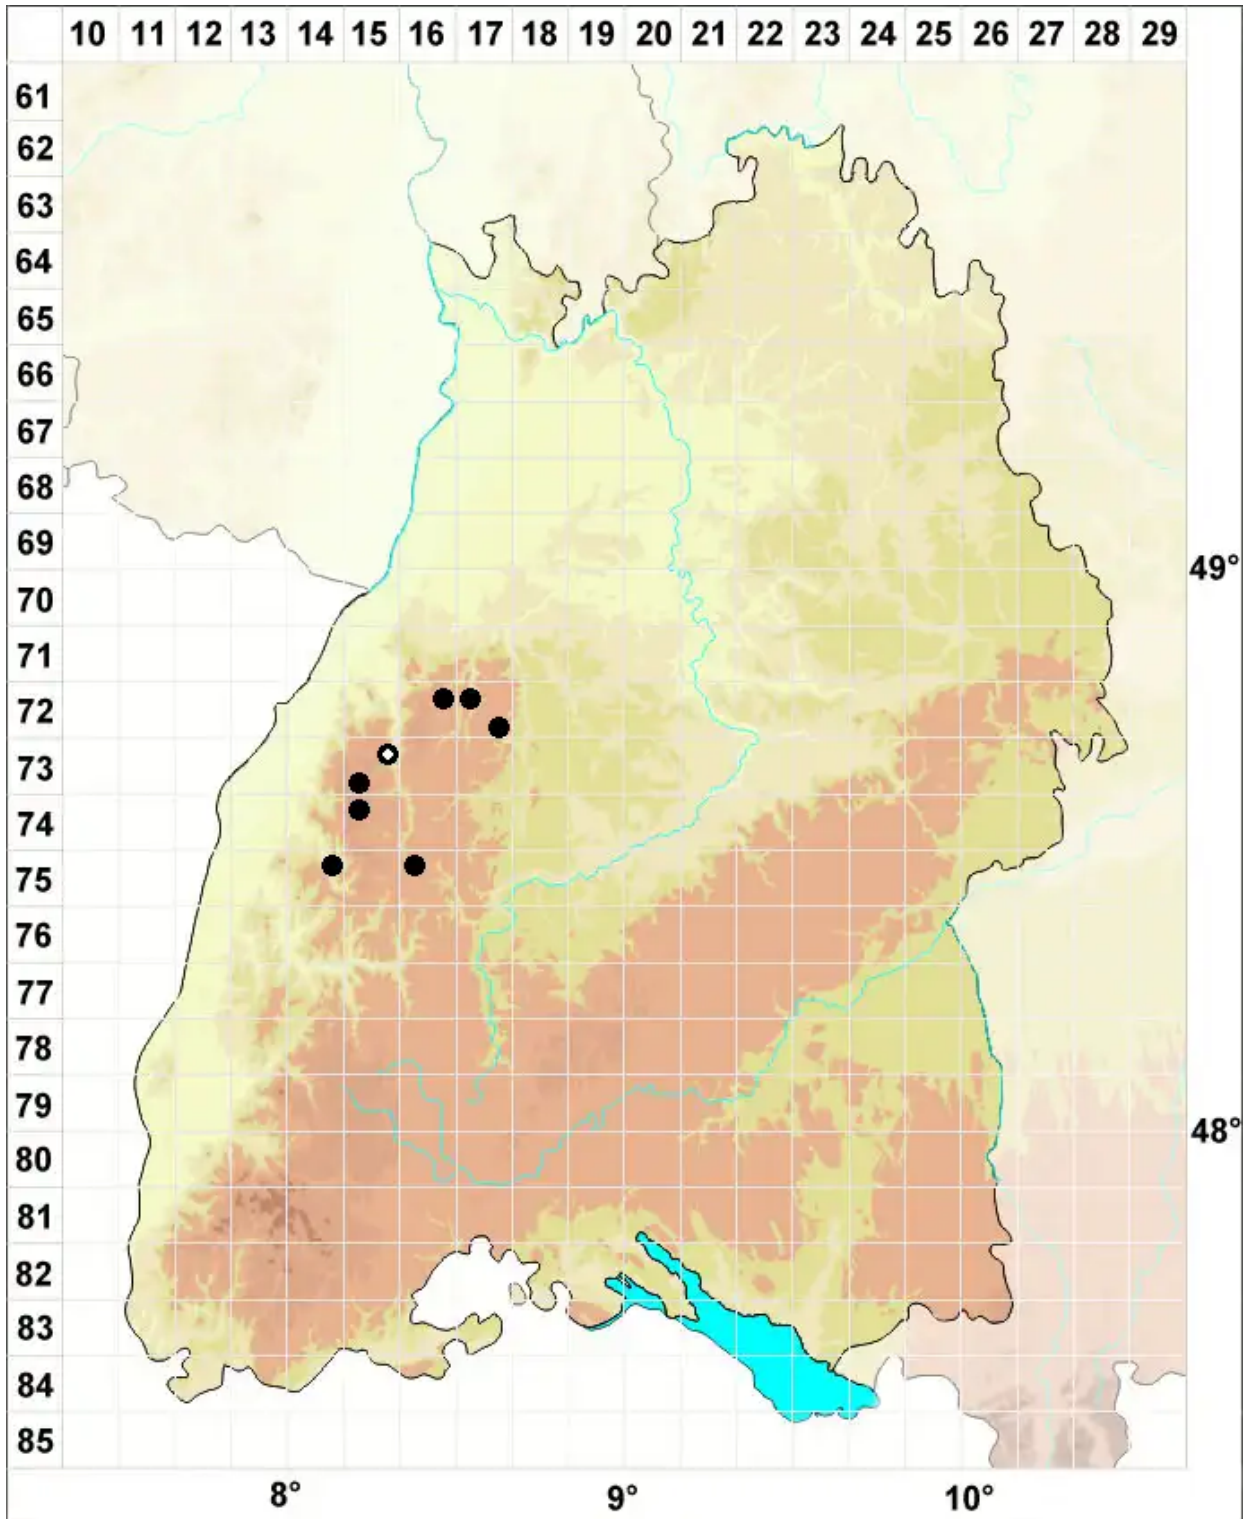

Kurzia sylvatica (A.Evans) Grolle

Wald-Kleinschuppenzweigmoos

Legende:

- Symbole:**
- Ausgefülltes Symbol:
Zeitraum von 1980 bis heute (Aktuelle Angabe)
 - Leeres Symbol:
Zeitraum vor 1980 (Altangabe)
 - Quadrat: Herbarbeleg