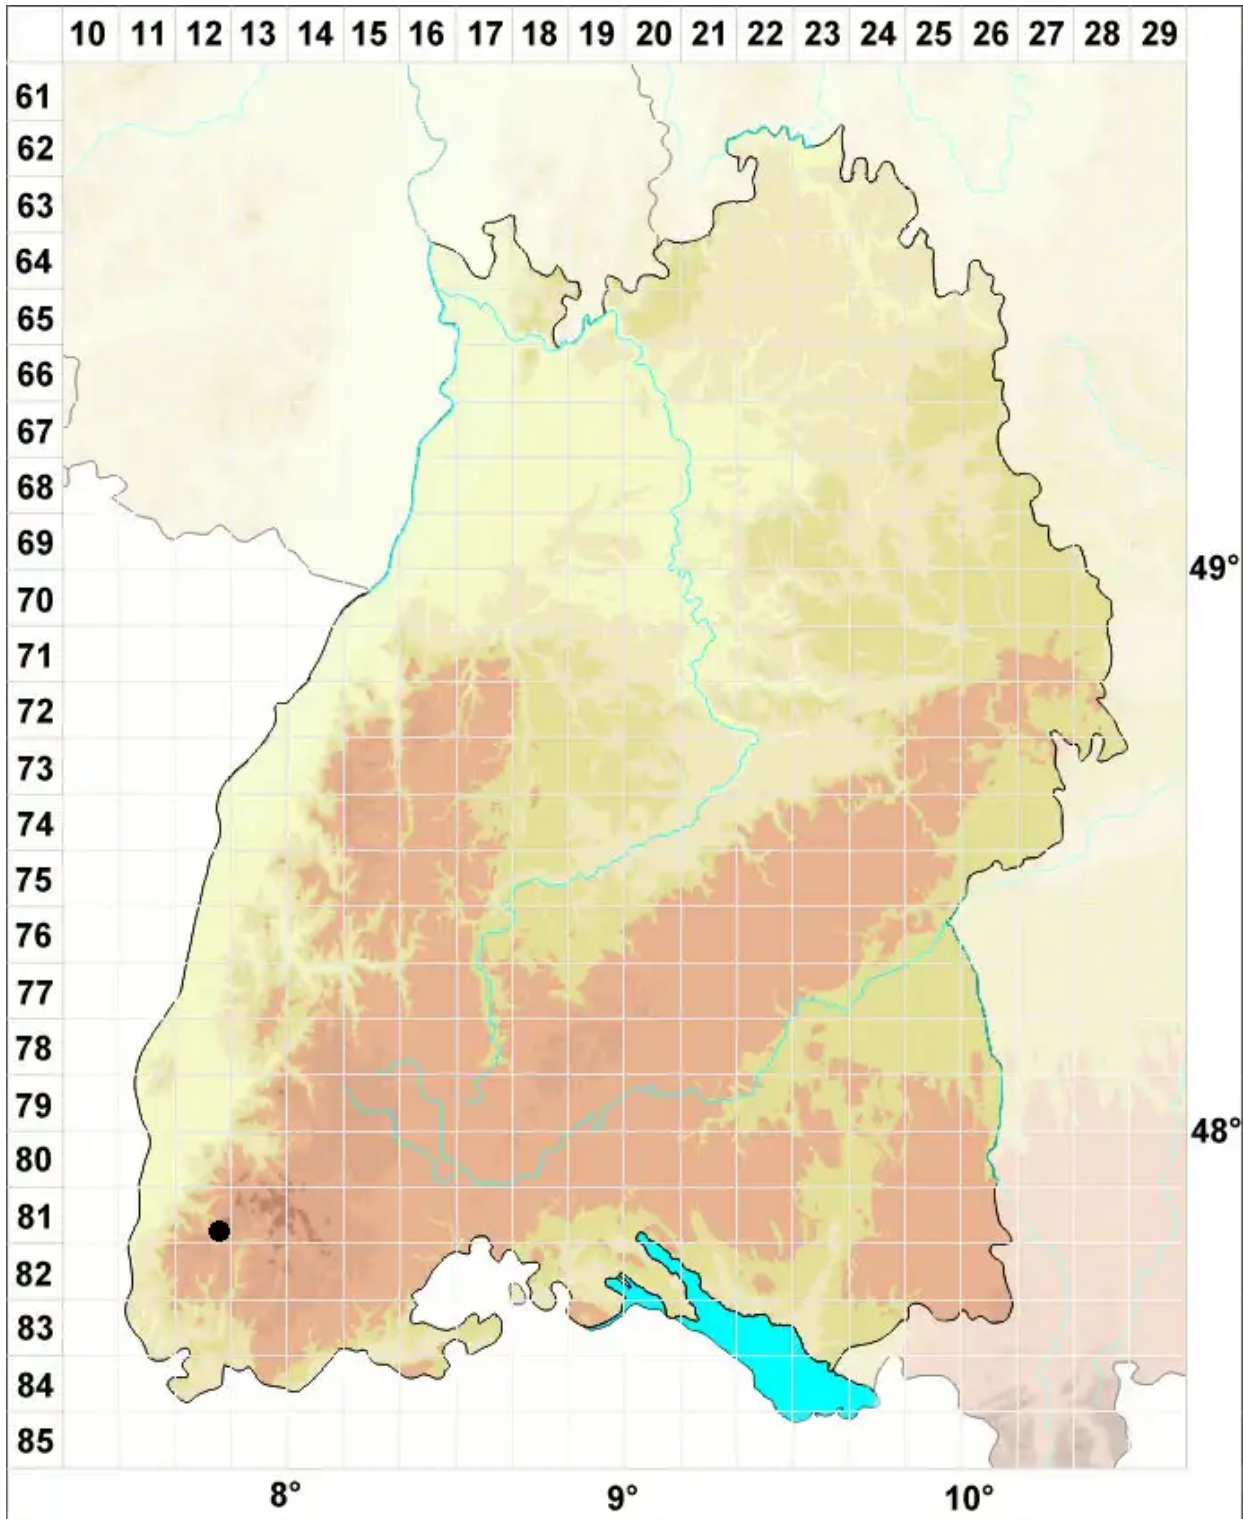

# Mielichhoferia mielichhoferiana (Funck) Loeske

Erzmoos, Echtes Mielichhofermoos

Legende:

**Symbole:**

Ausgefülltes Symbol:  
Zeitraum von 1980 bis heute (Aktuelle Angabe)

Leeres Symbol:  
Zeitraum vor 1980 (Altangabe)

Quadrat: Herbarbeleg