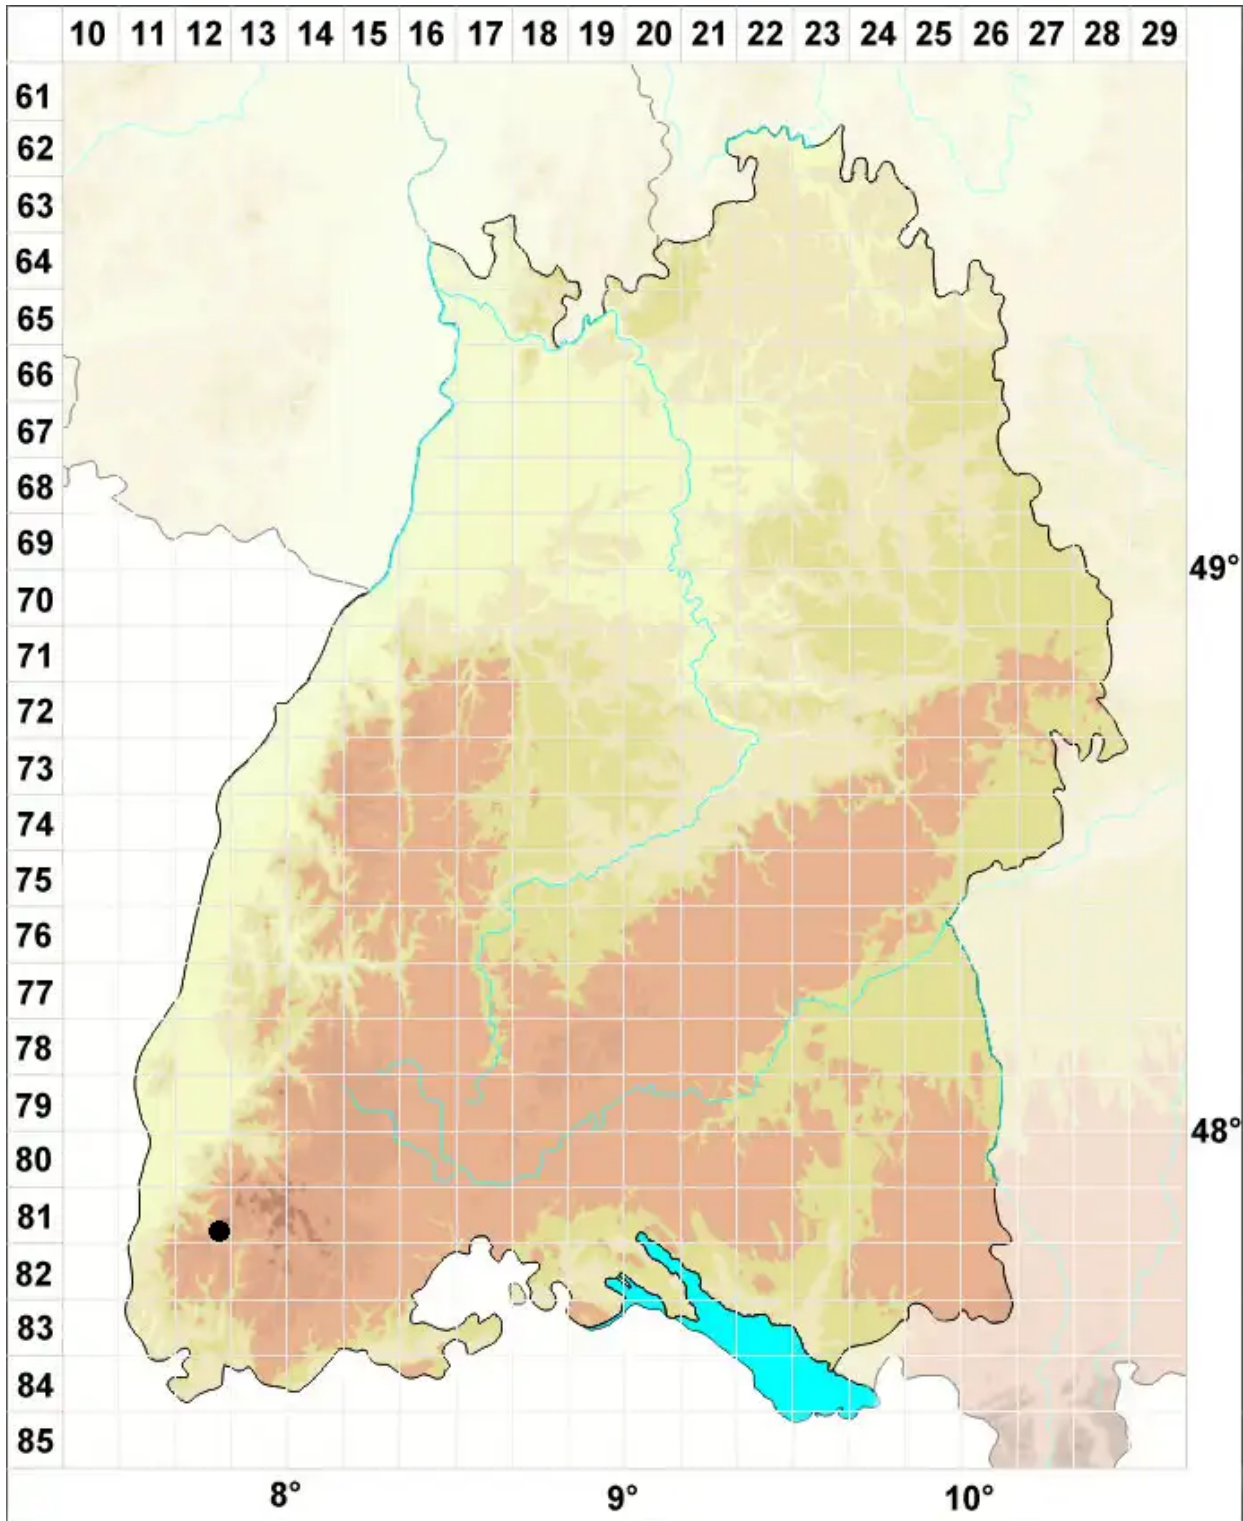

Mielichhoferia mielichhoferiana (Funck) Loeske

Erzmoos, Echtes Mielichhofermoos

Legende:

Symbole:

Ausgefülltes Symbol:
Zeitraum von 1980 bis heute (Aktuelle Angabe)

Leeres Symbol:
Zeitraum vor 1980 (Altangabe)

Quadrat: Herbarbeleg