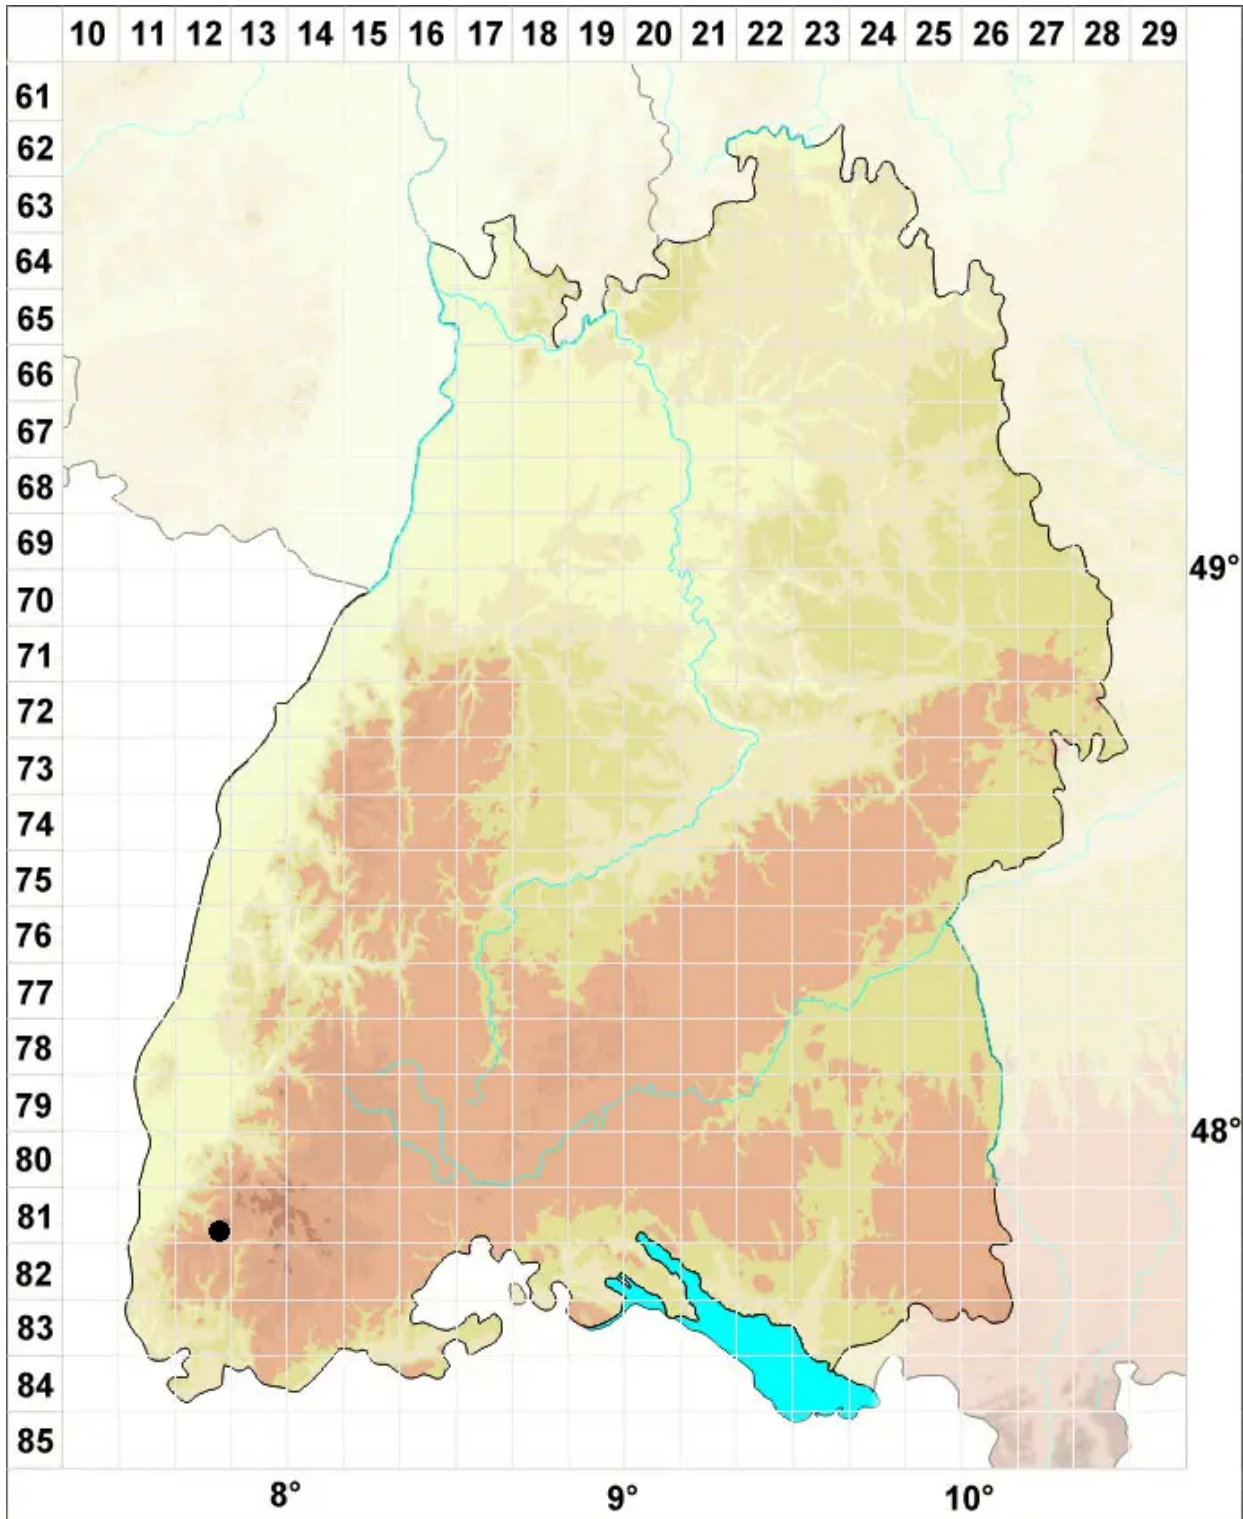

# Mielichhoferia mielichhoferiana (Funck) Loeske

Erzmoos, Echtes Mielichhofermoos

Legende:

**Symbole:**

Ausgefülltes Symbol:  
Zeitraum von 1980 bis heute (Aktuelle Angabe)

Leeres Symbol:  
Zeitraum vor 1980 (Altangabe)

Quadrat: Herbarbeleg