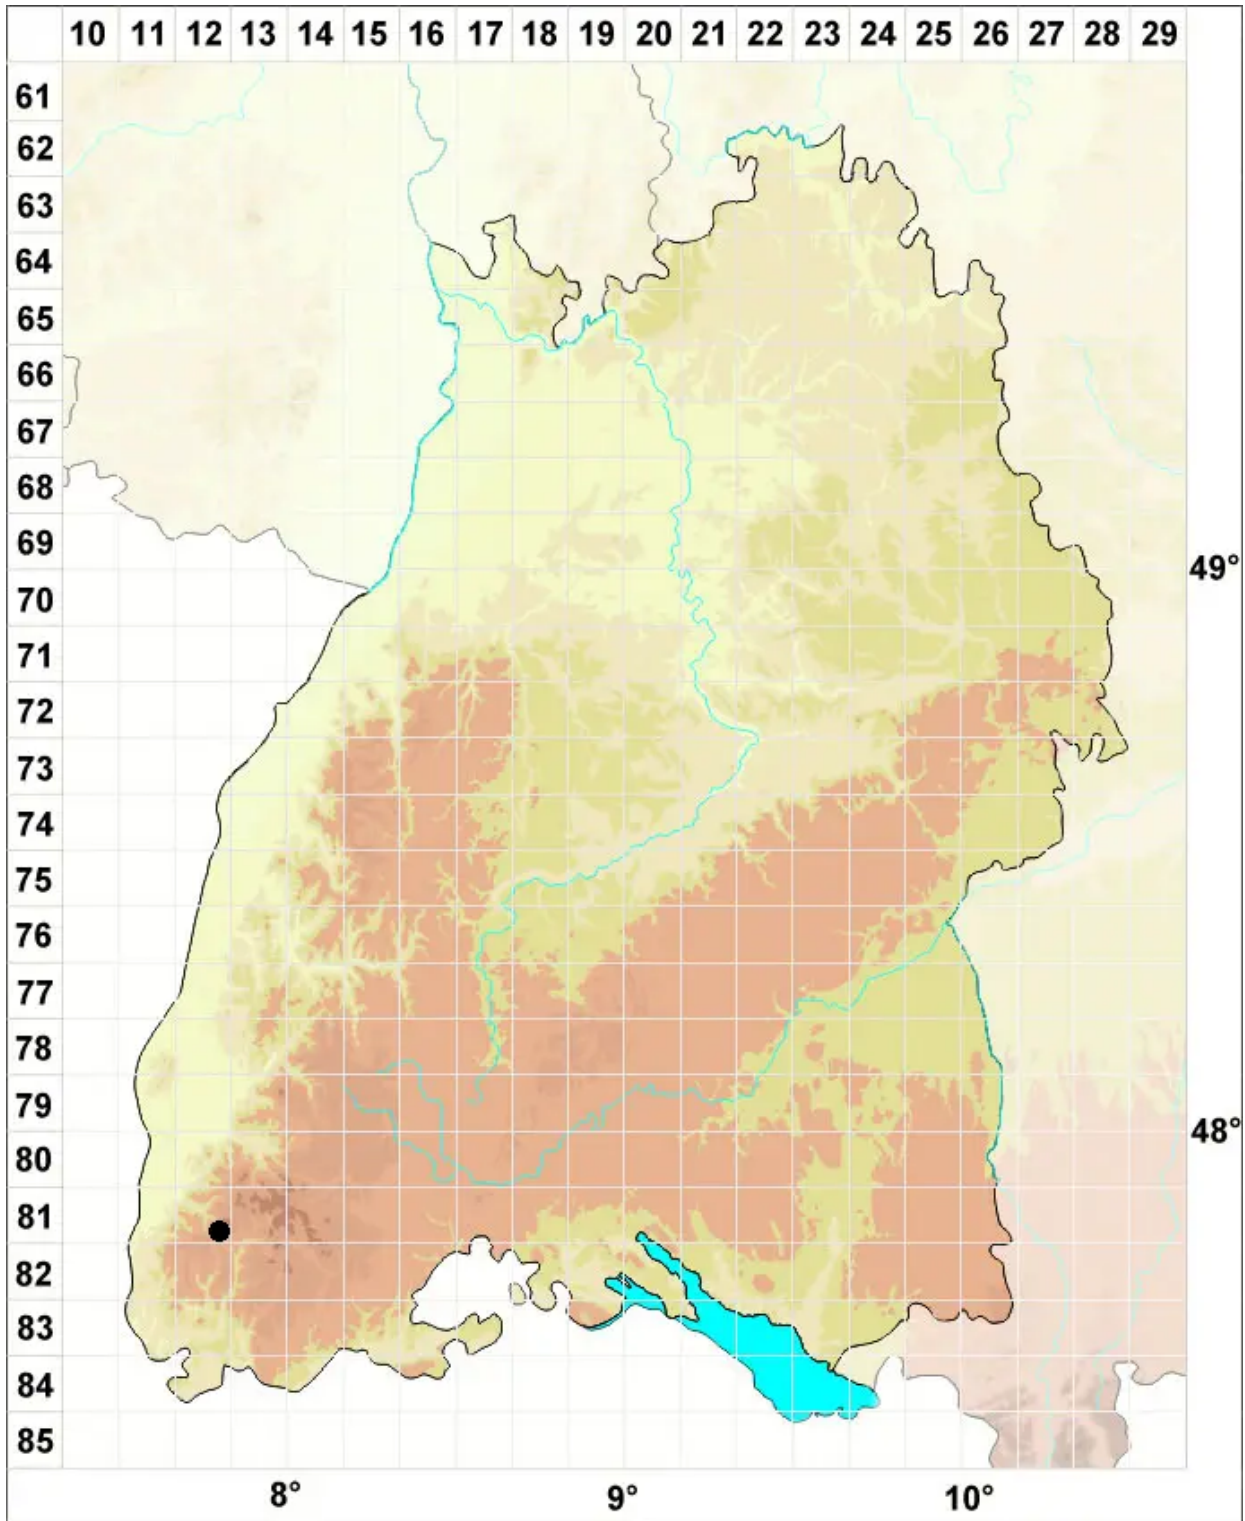

Mielichhoferia mielichhoferiana (Funck) Loeske

Erzmoos, Echtes Mielichhofermoos

Legende:

Symbole:

Ausgefülltes Symbol:
Zeitraum von 1980 bis heute (Aktuelle Angabe)

Leeres Symbol:
Zeitraum vor 1980 (Altangabe)

Quadrat: Herbarbeleg