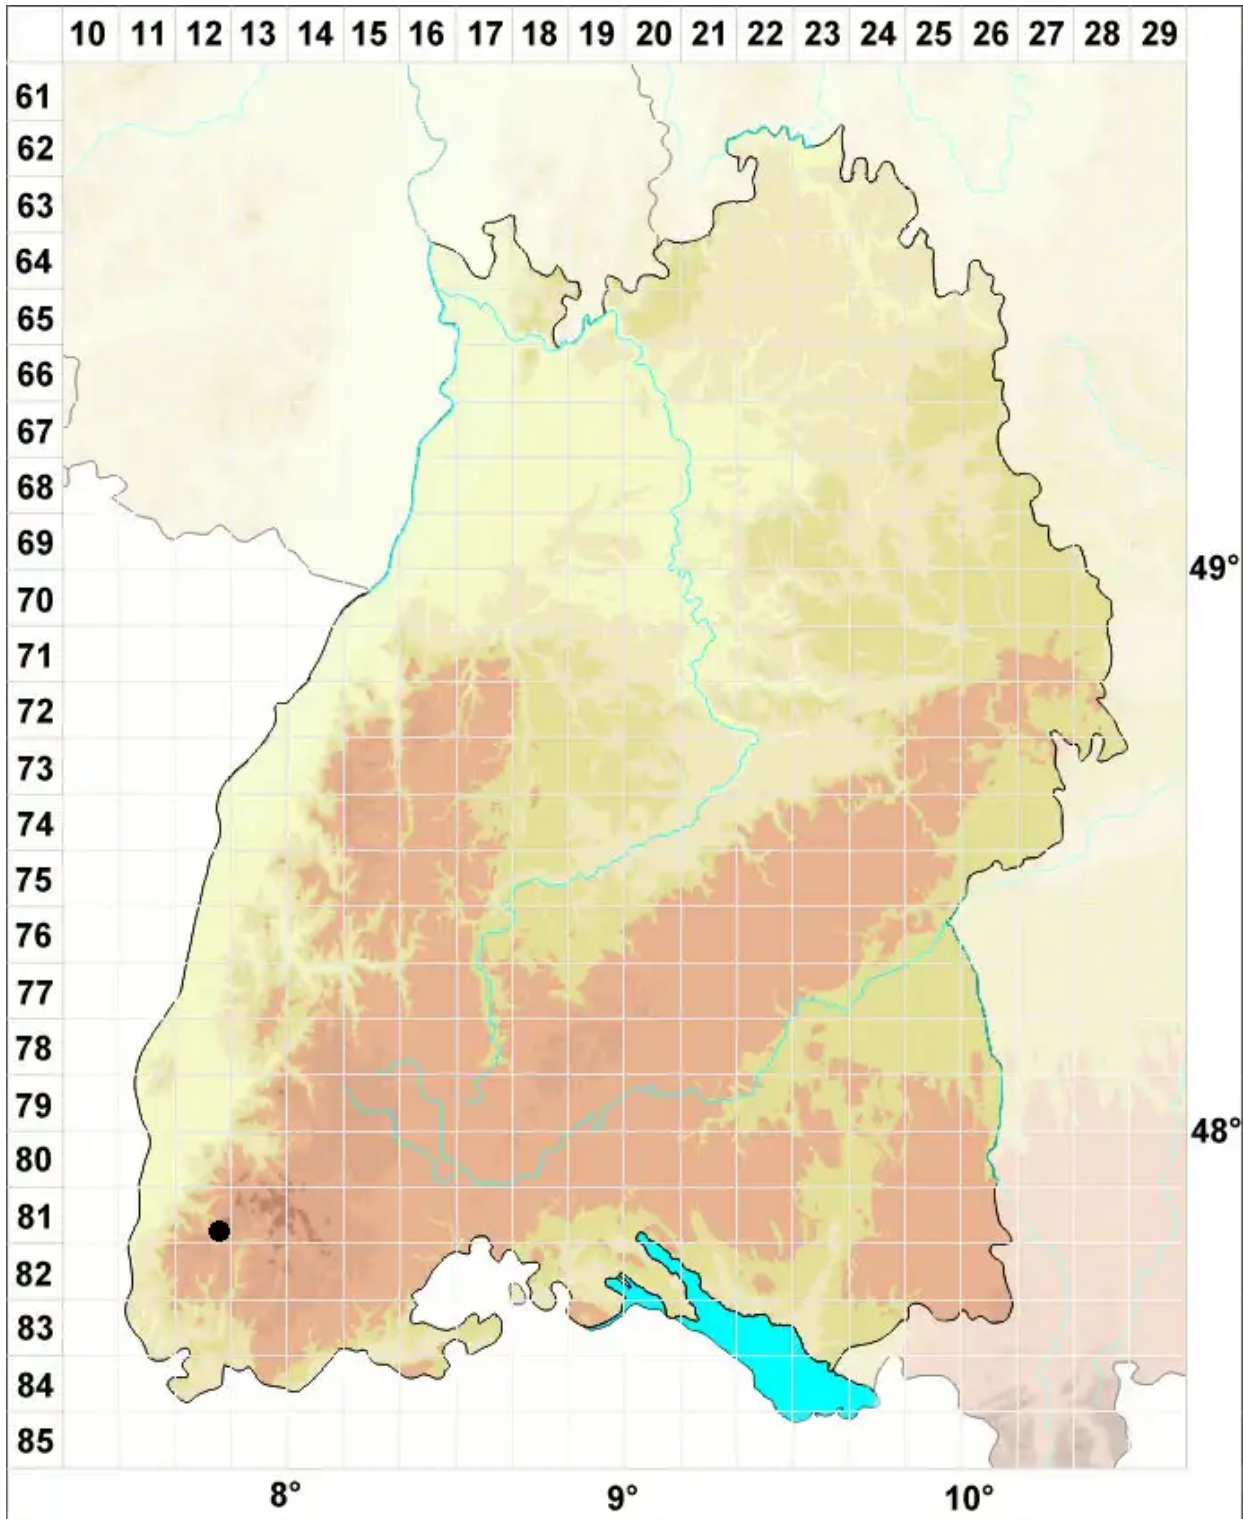

Mielichhoferia mielichhoferiana (Funck) Loeske

Erzmoos, Echtes Mielichhofermoos

Legende:

- Symbole:**
Ausgefülltes Symbol:
Zeitraum von 1980 bis heute (Aktuelle Angabe)
Leeres Symbol:
Zeitraum vor 1980 (Altangabe)
Quadrat: Herbarbeleg