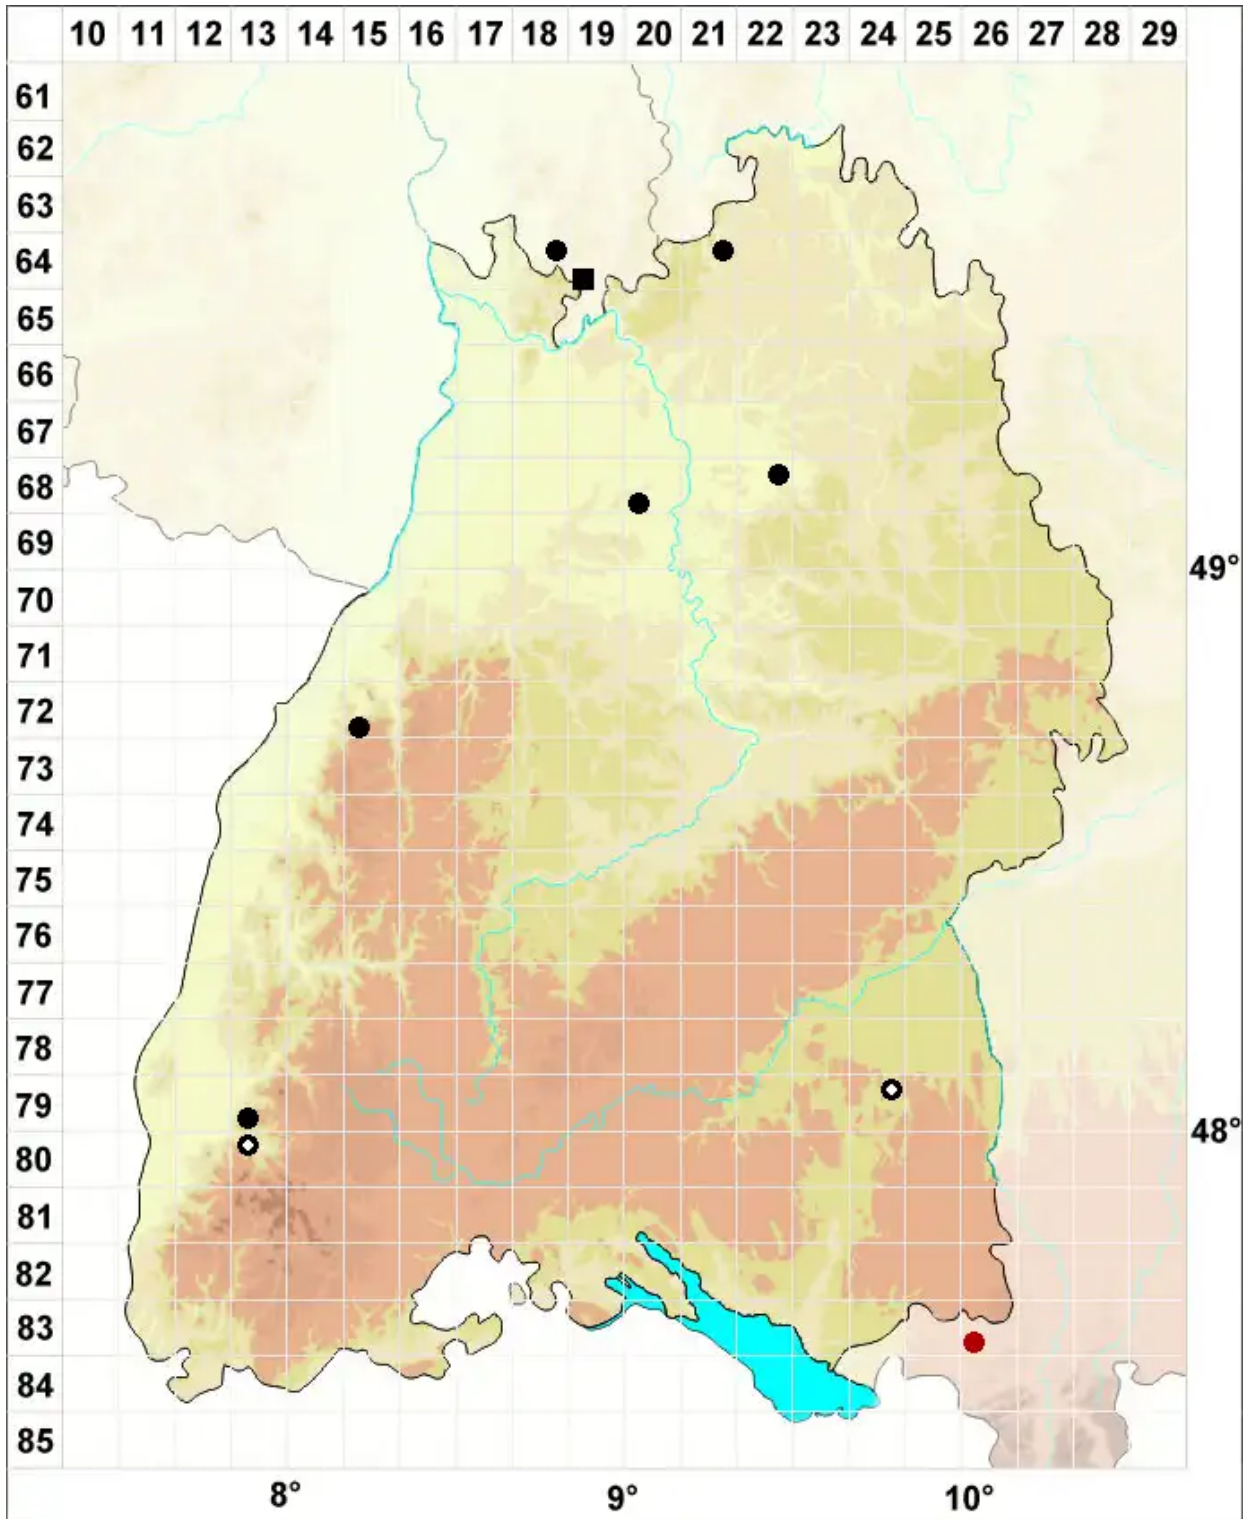

# Pohlia lescuriana (Sull.) Ochi

## Kleines Pohlmoos

Legende:

- Symbole:**
- Ausgefülltes Symbol:  
Zeitraum von 1980 bis heute (Aktuelle Angabe)
  - Leeres Symbol:  
Zeitraum vor 1980 (Altangabe)
  - Quadrat: Herbarbeleg