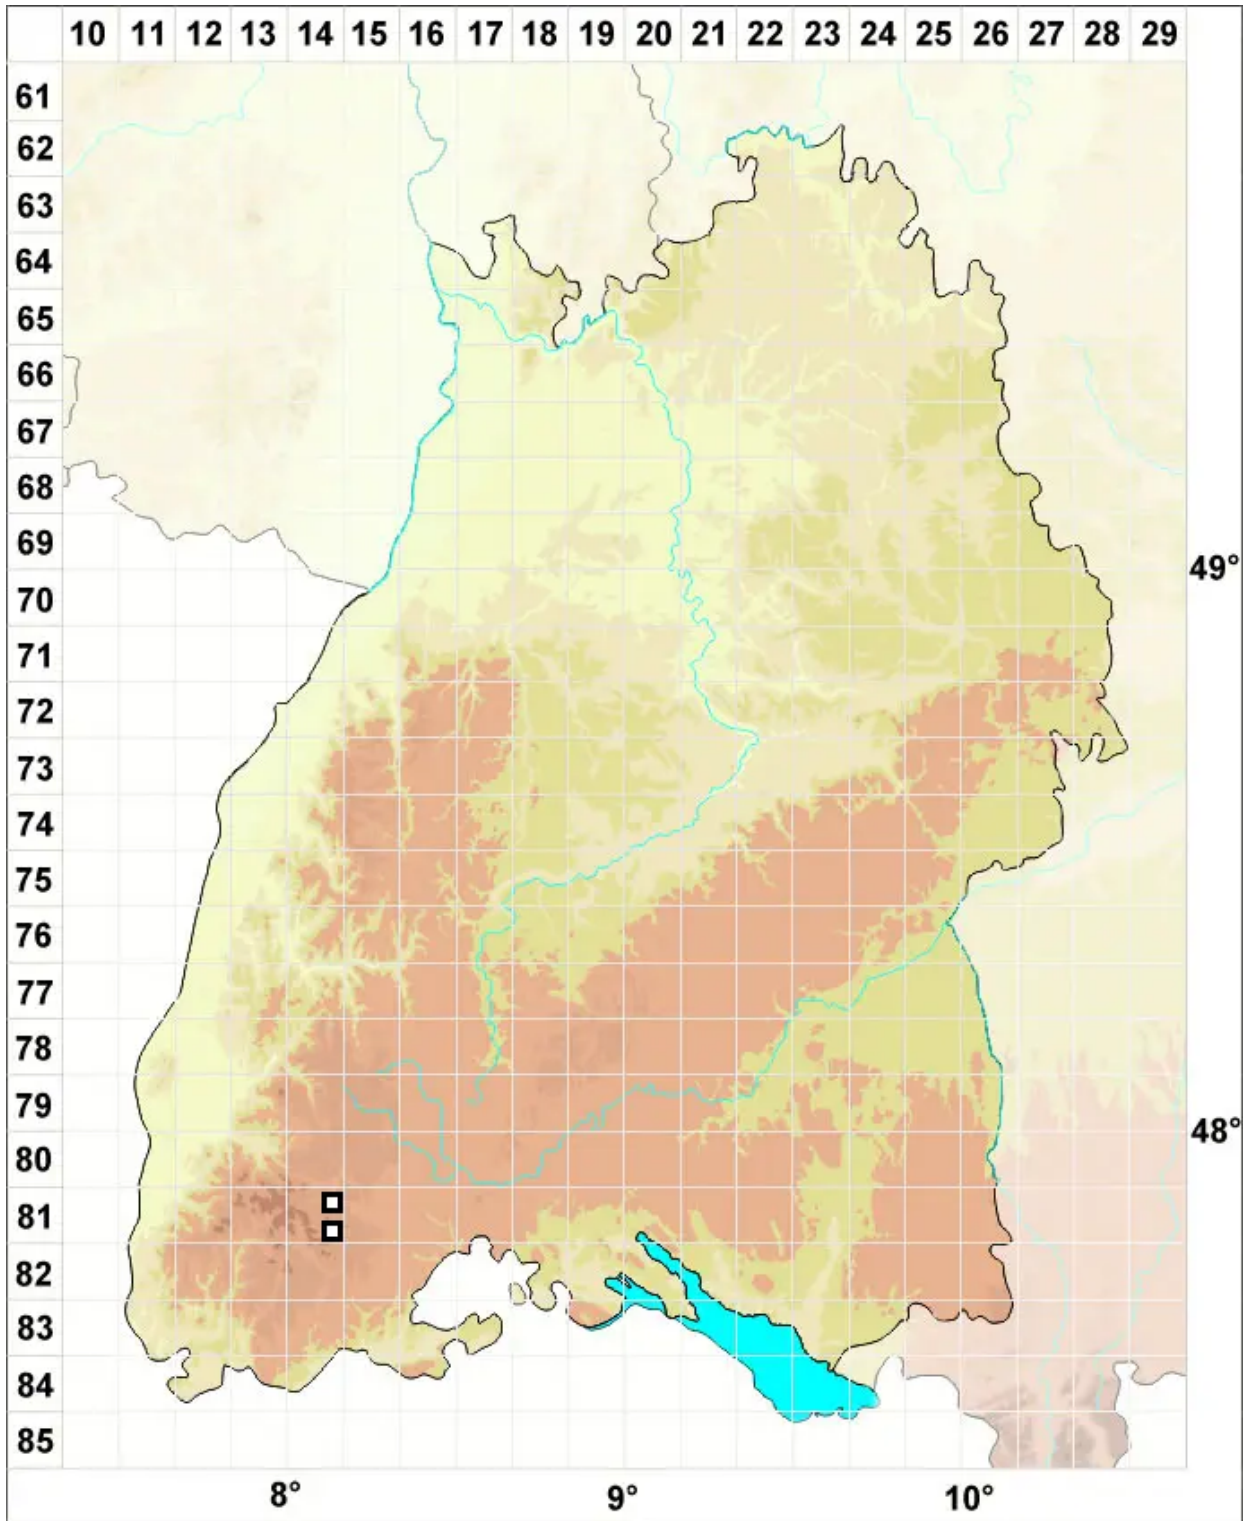

Pseudobryum cinclidioides (Huebener) T.J.Kop.

Kuppelmoosartiges Scheinbirnmoos

Legende:

Symbole:

Ausgefülltes Symbol:
Zeitraum von 1980 bis heute (Aktuelle Angabe)

Leeres Symbol:
Zeitraum vor 1980 (Altangabe)

Quadrat: Herbarbeleg