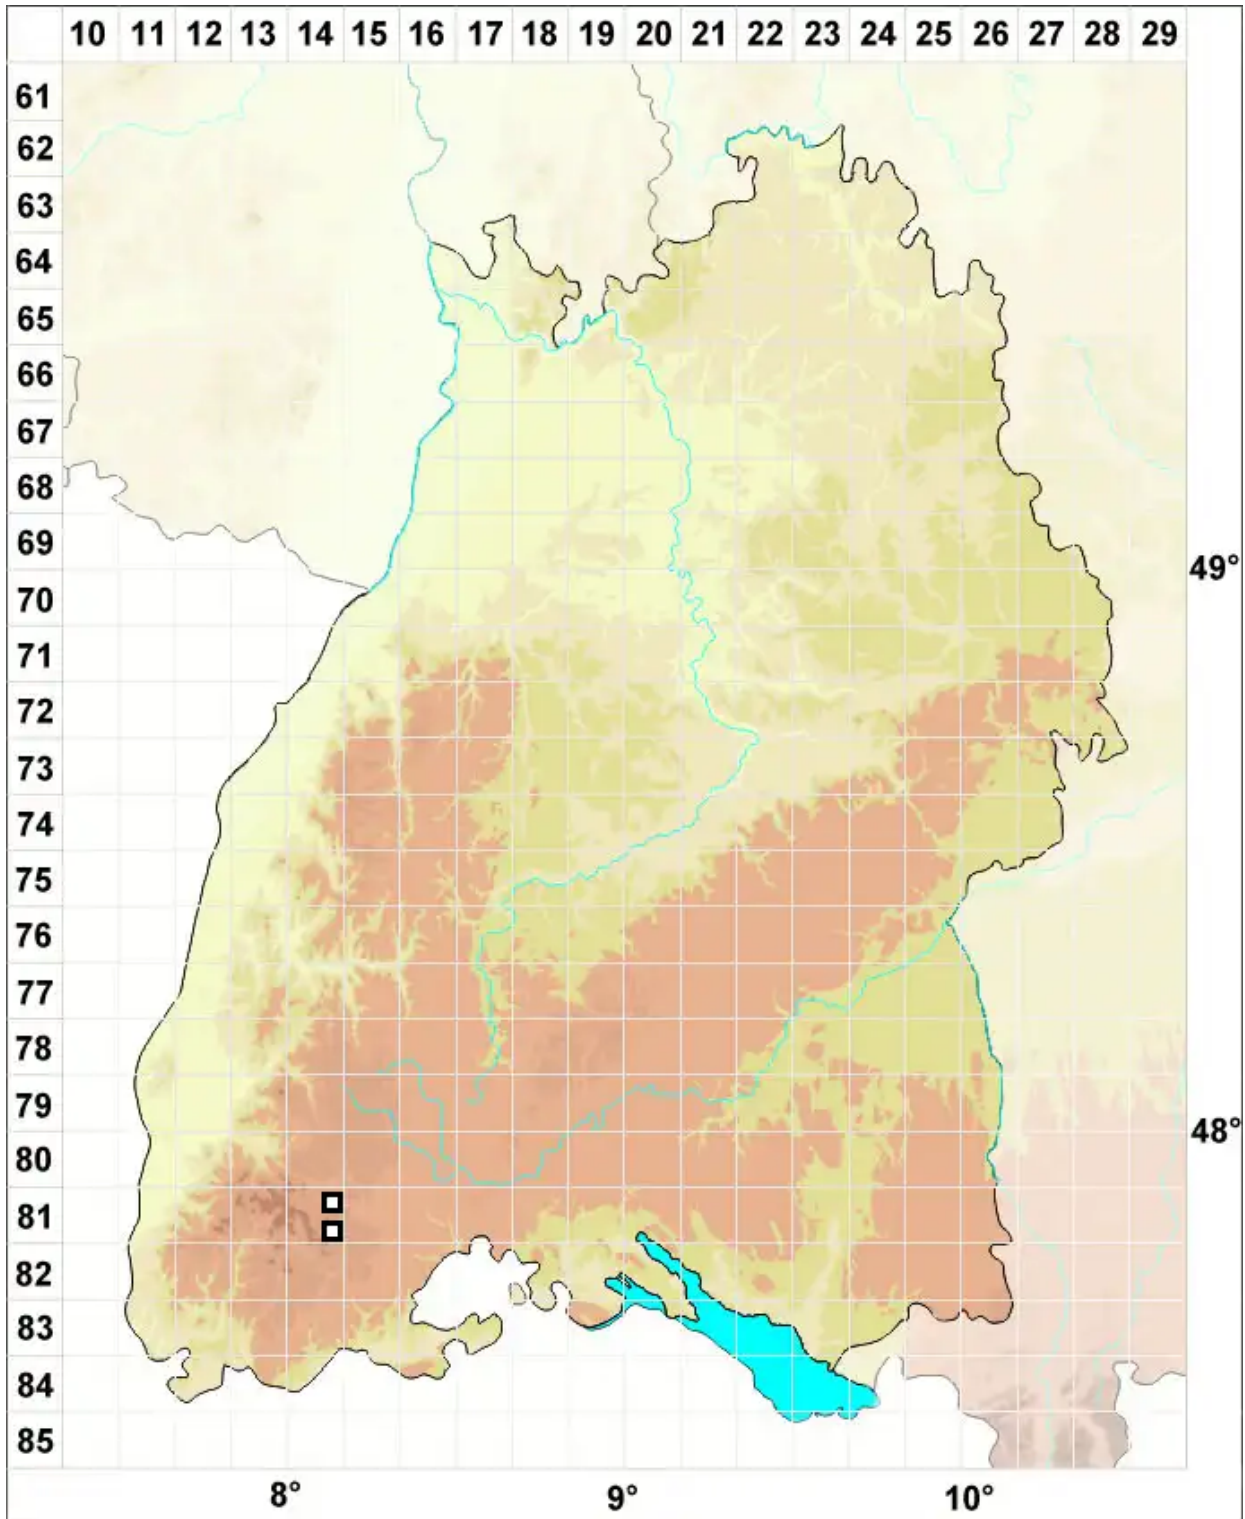

Pseudobryum cinclidioides (Huebener) T.J.Kop.

Kuppelmoosartiges Scheinbirnmoos

Legende:

Symbole:

Ausgefülltes Symbol:
Zeitraum von 1980 bis heute (Aktuelle Angabe)

Leeres Symbol:
Zeitraum vor 1980 (Altangabe)

Quadrat: Herbarbeleg