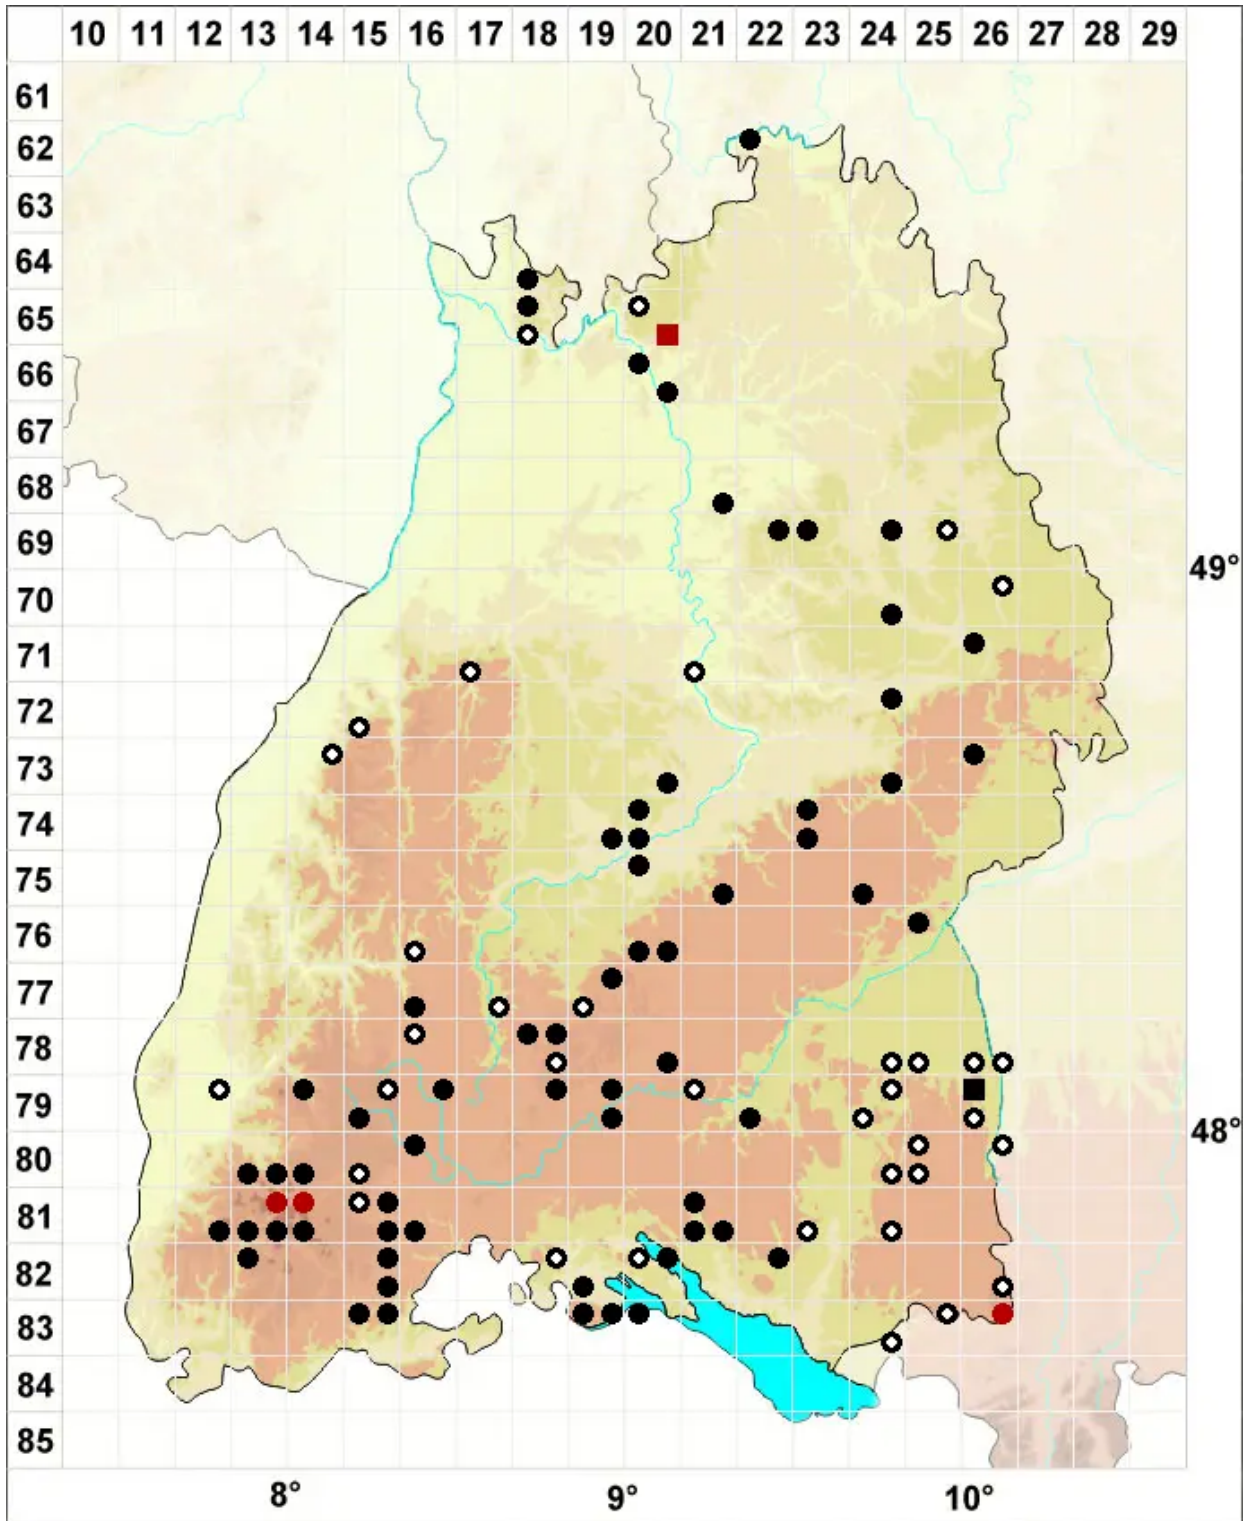

Pohlia cruda (Hedw.) Lindb.

Hellgrünes Pohlmoos

Legende:

Symbole:

Ausgefülltes Symbol:
Zeitraum von 1980 bis heute (Aktuelle Angabe)

Leeres Symbol:
Zeitraum vor 1980 (Altangabe)

Quadrat: Herbarbeleg