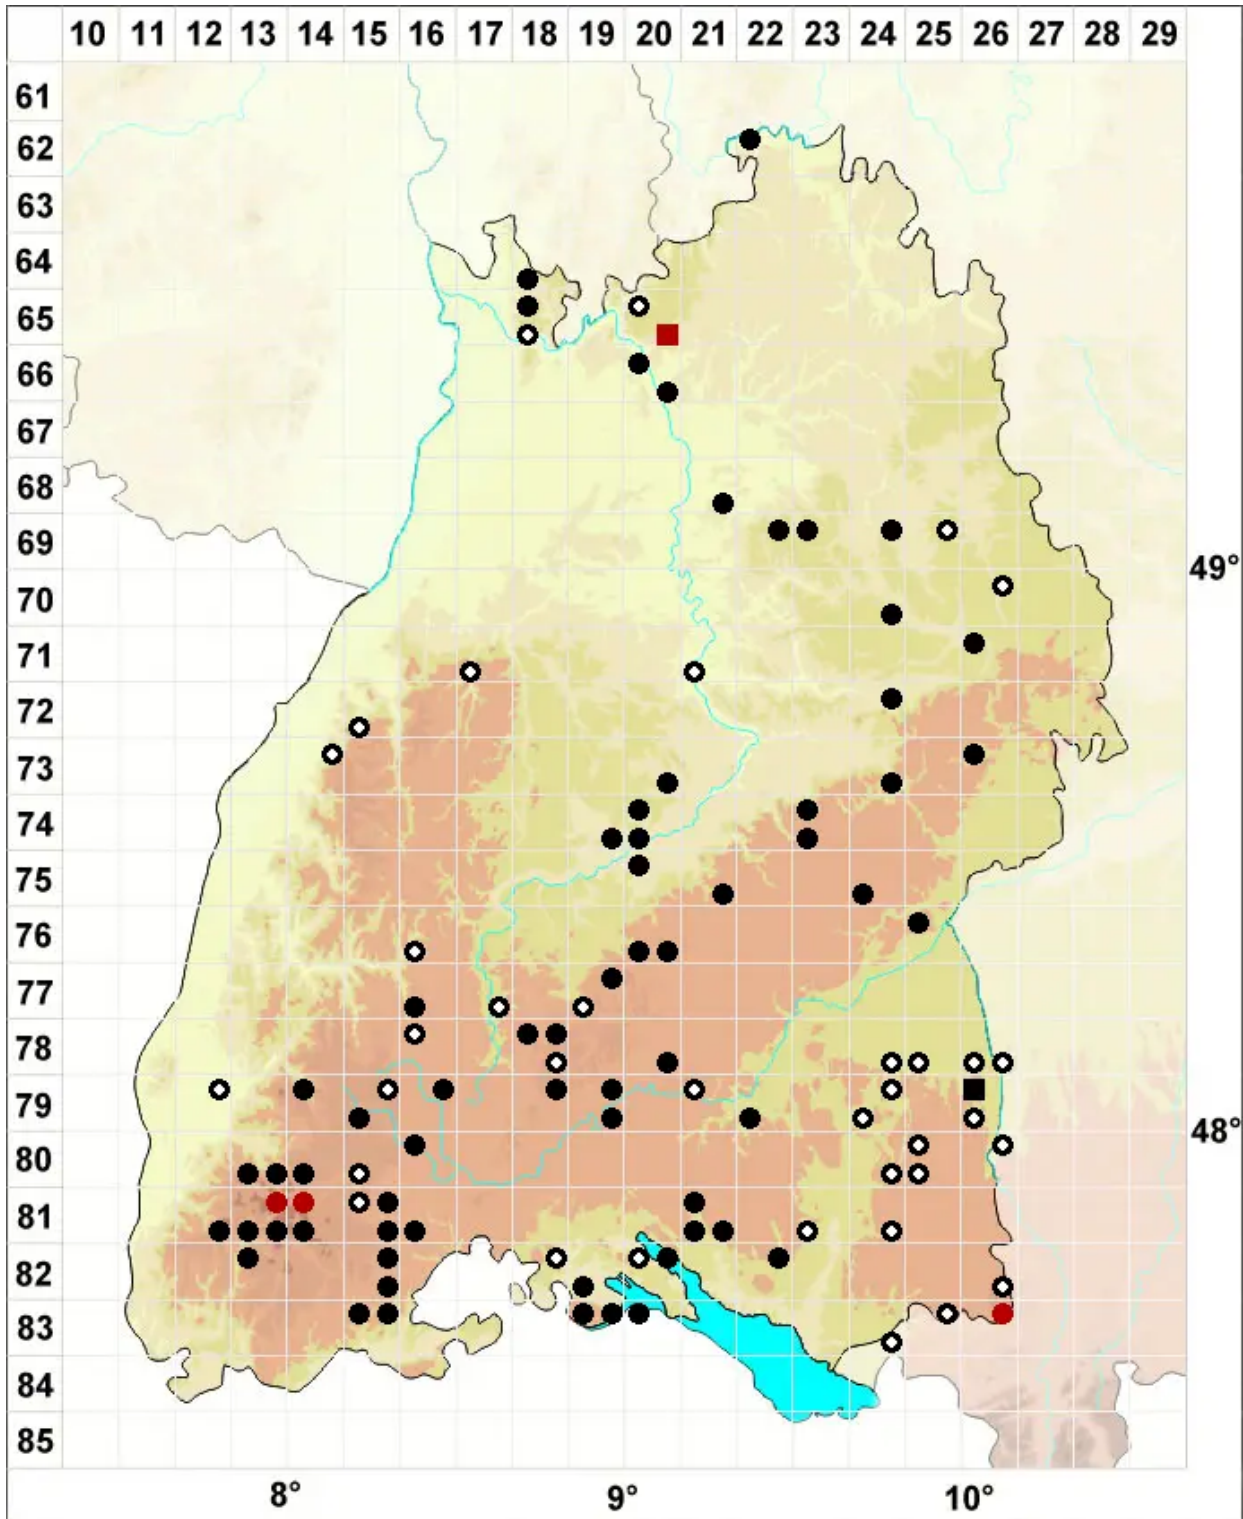

Pohlia cruda (Hedw.) Lindb.

Hellgrünes Pohlmoos

Legende:

Symbole:

Ausgefülltes Symbol:
Zeitraum von 1980 bis heute (Aktuelle Angabe)

Leeres Symbol:
Zeitraum vor 1980 (Altangabe)

Quadrat: Herbarbeleg