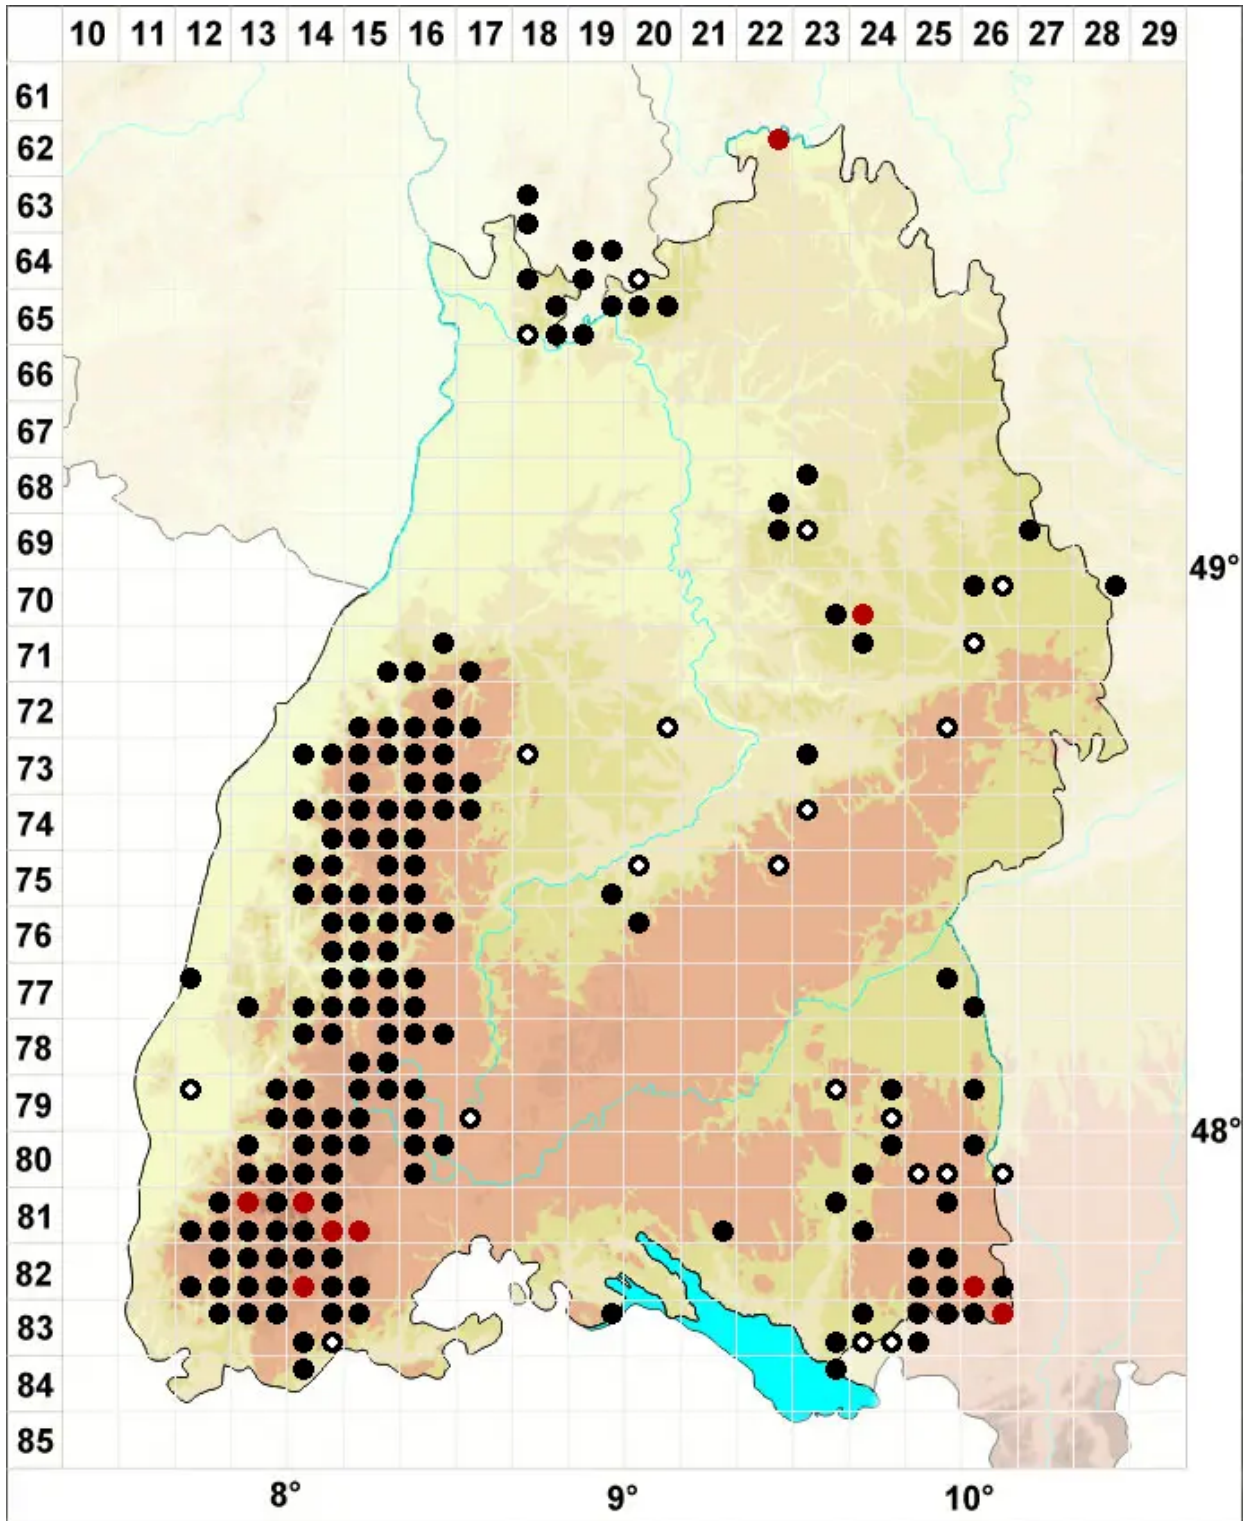

# Philonotis fontana (Hedw.) Brid.

Gemeines Quellmoos

Legende:

**Symbole:**

Ausgefülltes Symbol:  
Zeitraum von 1980 bis heute (Aktuelle Angabe)

Leeres Symbol:  
Zeitraum vor 1980 (Altangabe)

Quadrat: Herbarbeleg