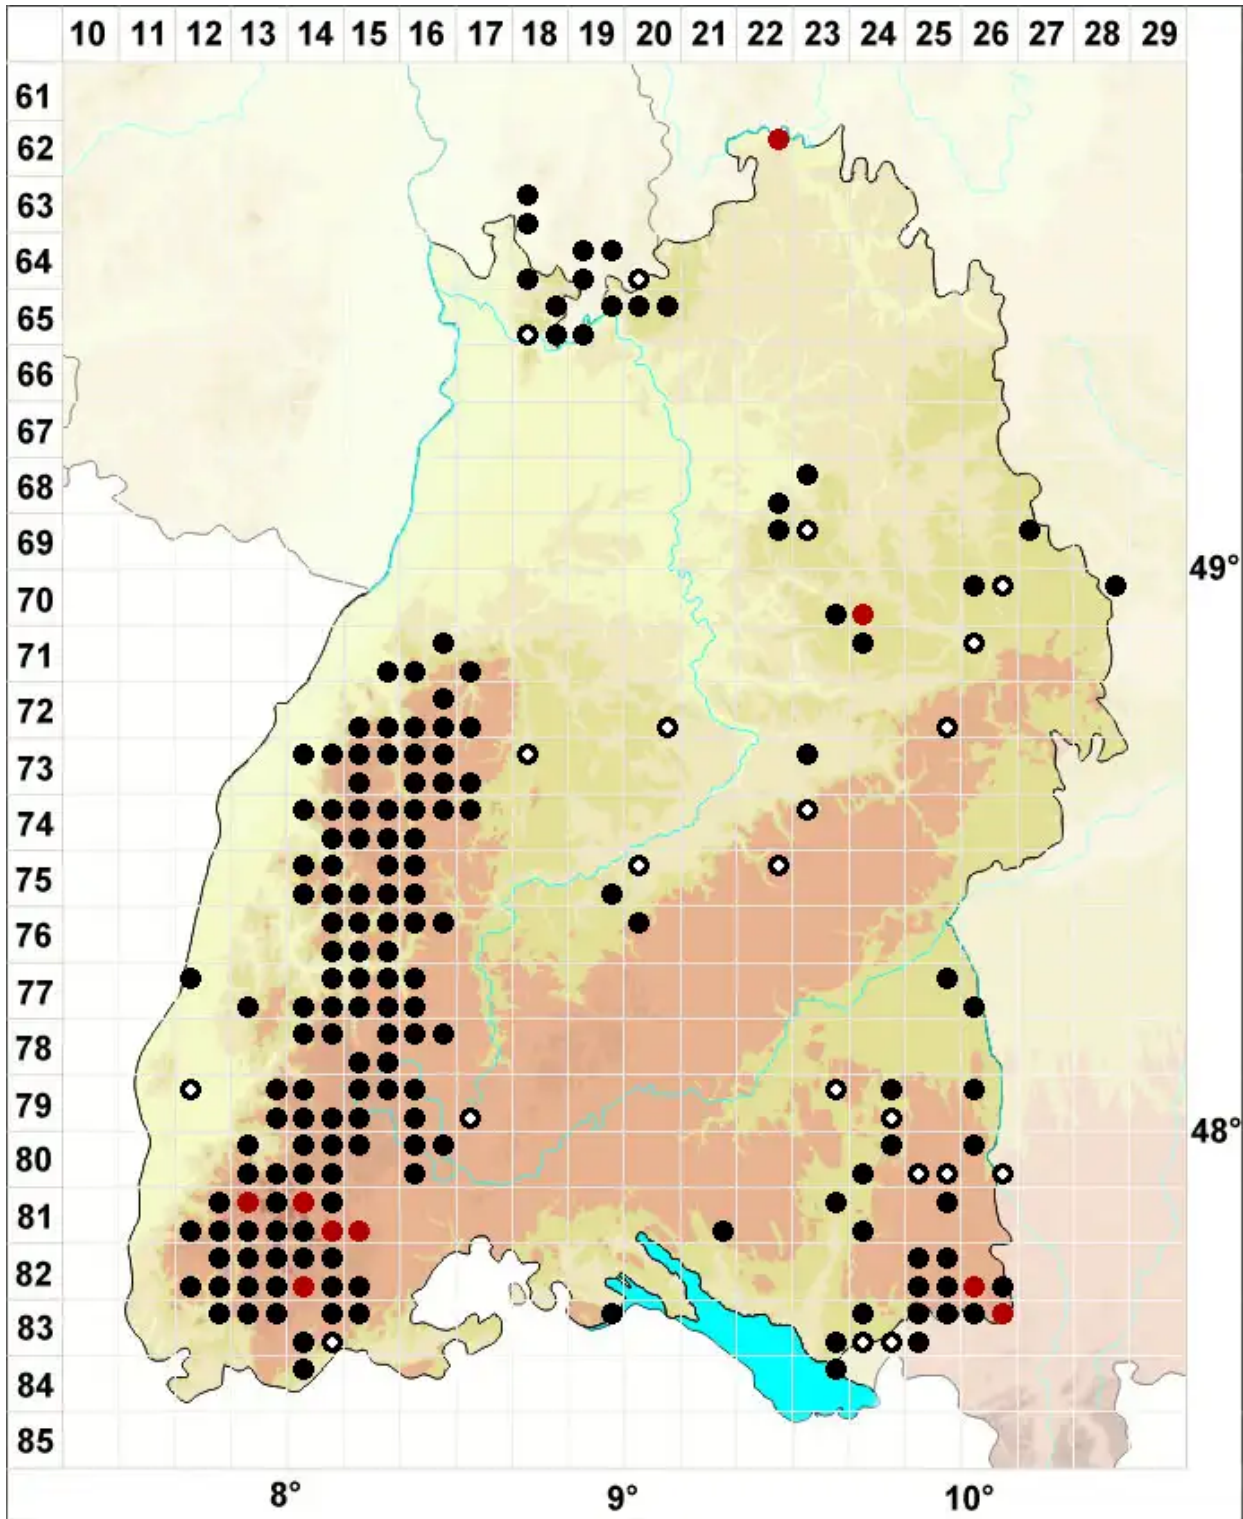

Philonotis fontana (Hedw.) Brid.

Gemeines Quellmoos

Legende:

- Symbole:**
- Ausgefülltes Symbol:
Zeitraum von 1980 bis heute (Aktuelle Angabe)
 - Leeres Symbol:
Zeitraum vor 1980 (Altangabe)
 - Quadrat: Herbarbeleg