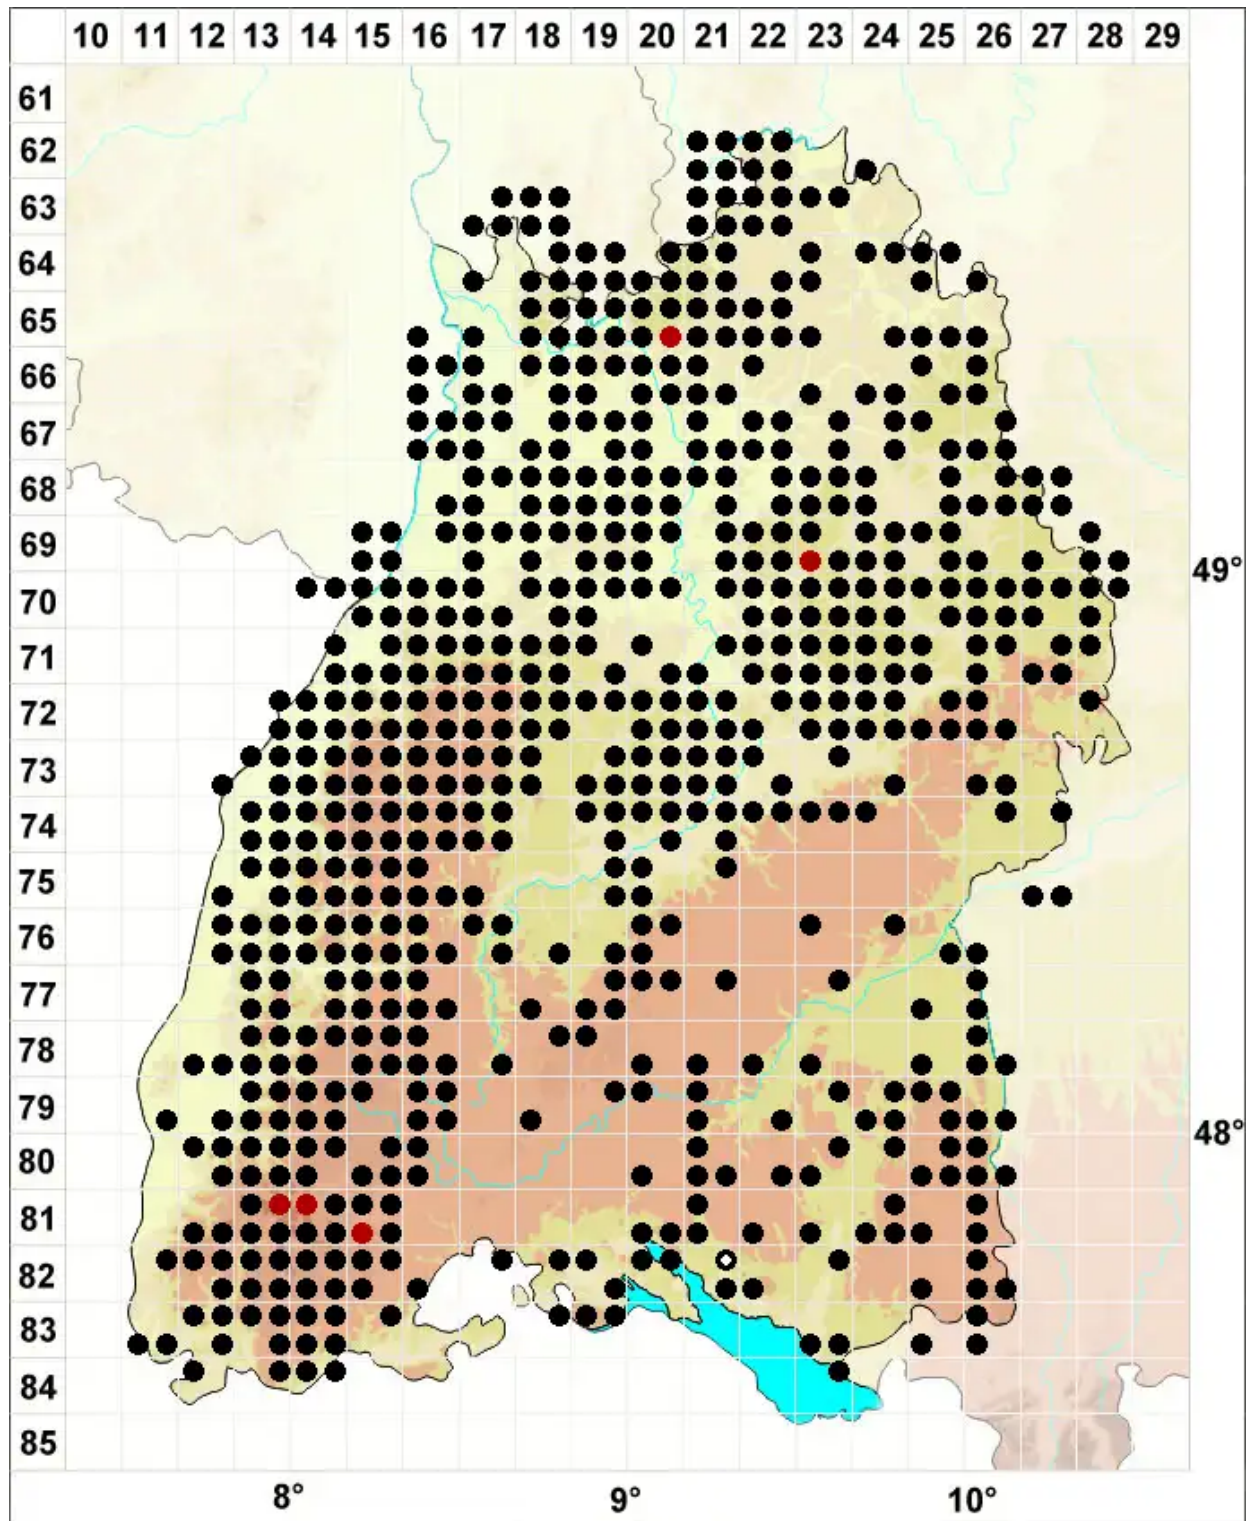

Mnium hornum Hedw.

Schwanenhals-Sternmoos

Legende:

Symbole:

Ausgefülltes Symbol:
Zeitraum von 1980 bis heute (Aktuelle Angabe)

Leeres Symbol:
Zeitraum vor 1980 (Altangabe)

Quadrat: Herbarbeleg