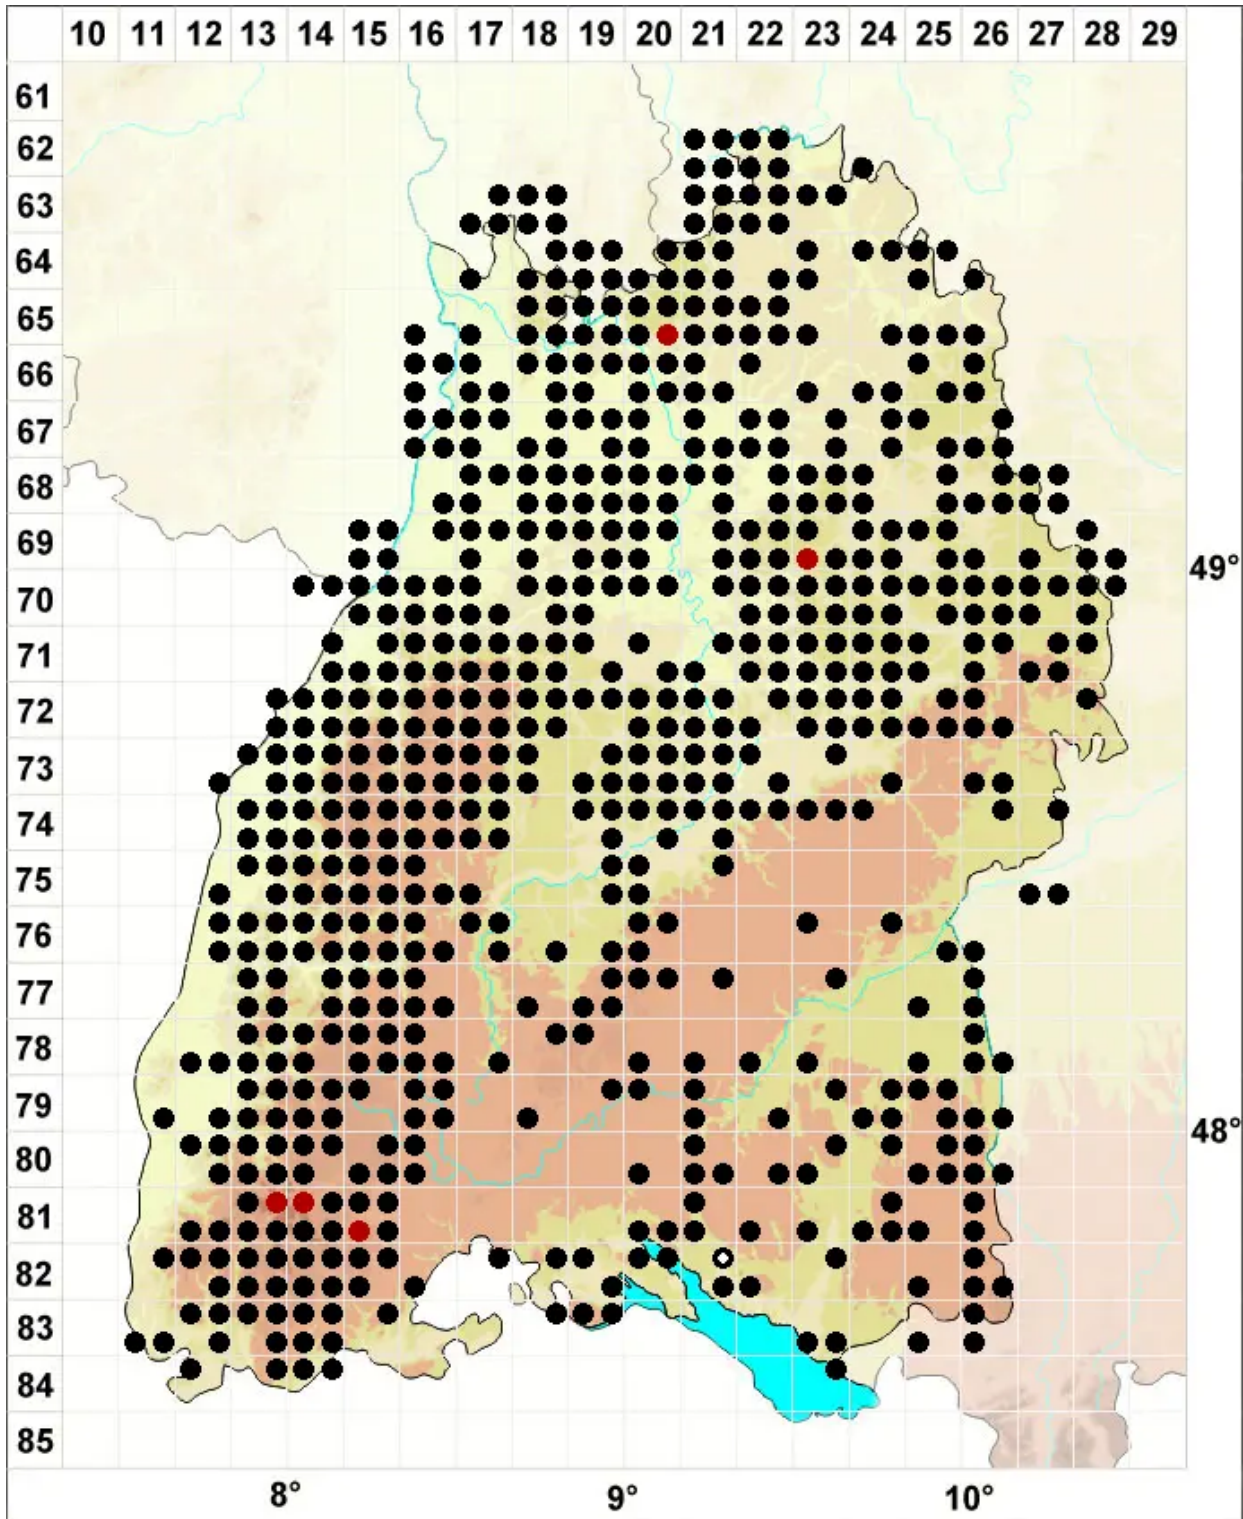

Mnium hornum Hedw.

Schwanenhals-Sternmoos

Legende:

Symbole:

Ausgefülltes Symbol:
Zeitraum von 1980 bis heute (Aktuelle Angabe)

Leeres Symbol:
Zeitraum vor 1980 (Altangabe)

Quadrat: Herbarbeleg