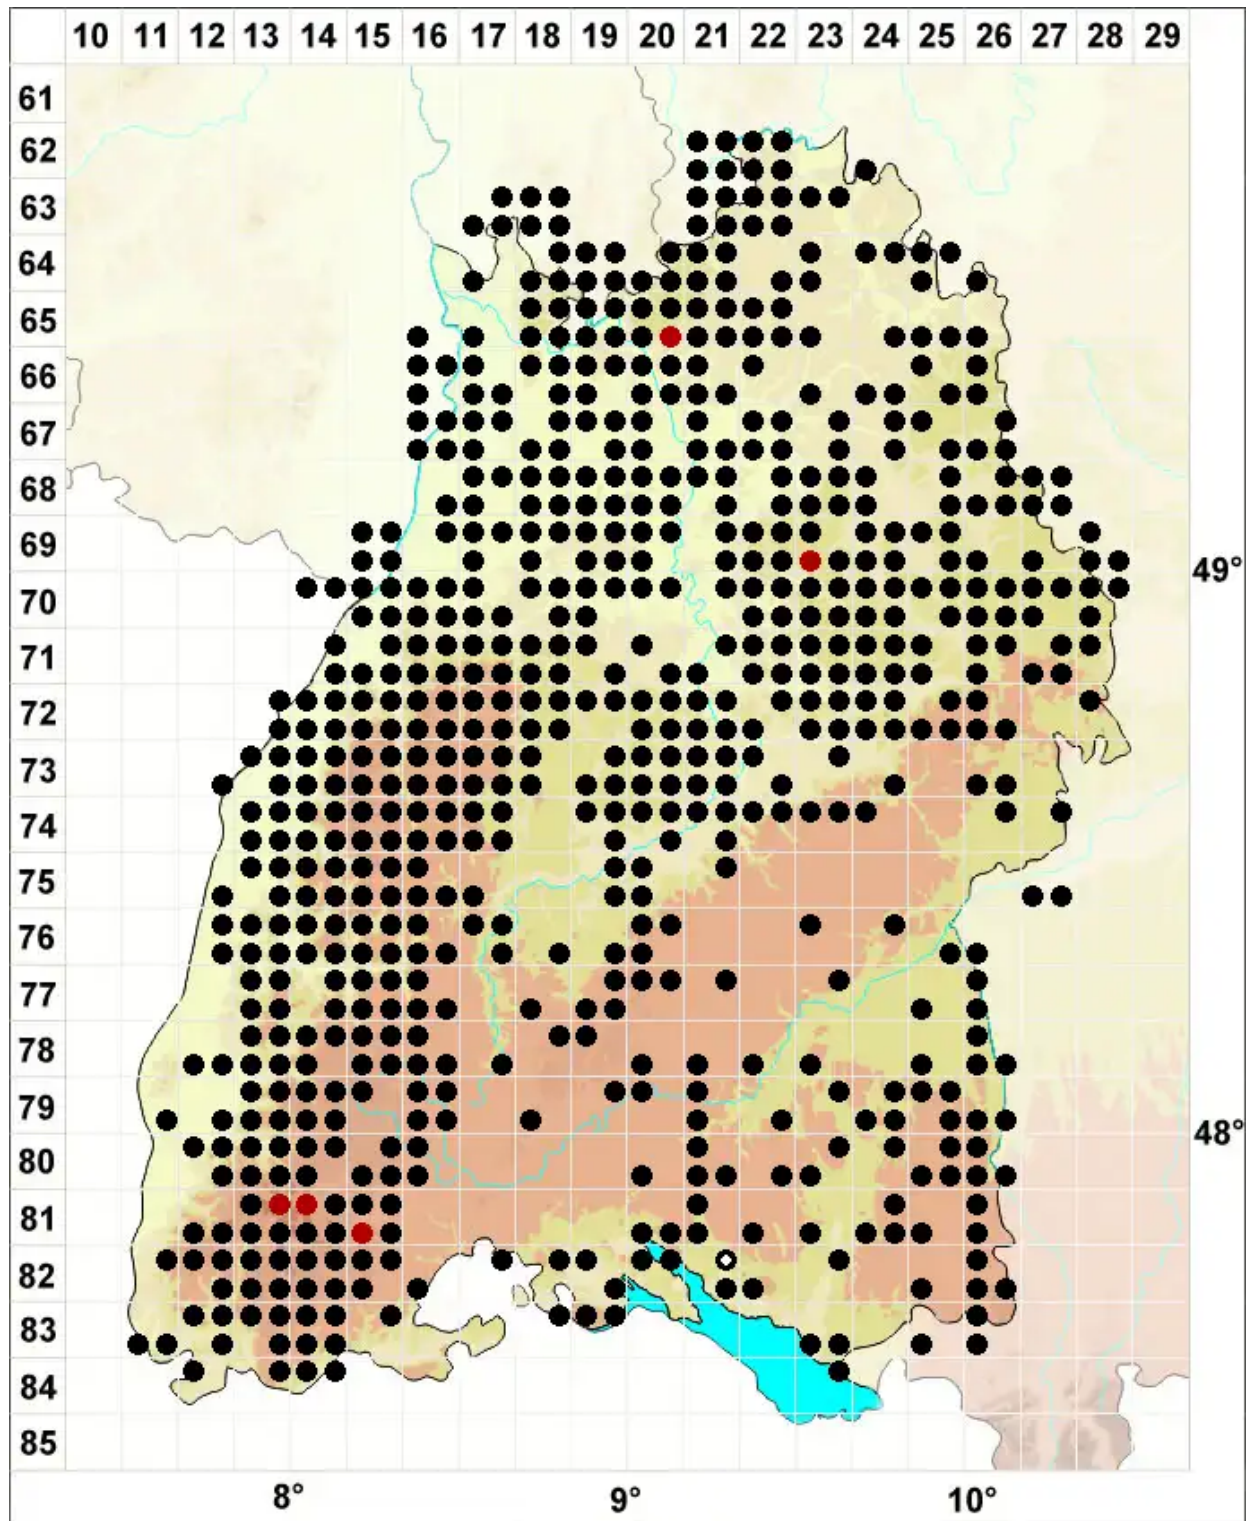

Mnium hornum Hedw.

Schwanenhals-Sternmoos

Legende:

- Symbole:**
- Ausgefülltes Symbol:
Zeitraum von 1980 bis heute (Aktuelle Angabe)
 - Leeres Symbol:
Zeitraum vor 1980 (Altangabe)
 - Quadrat: Herbarbeleg