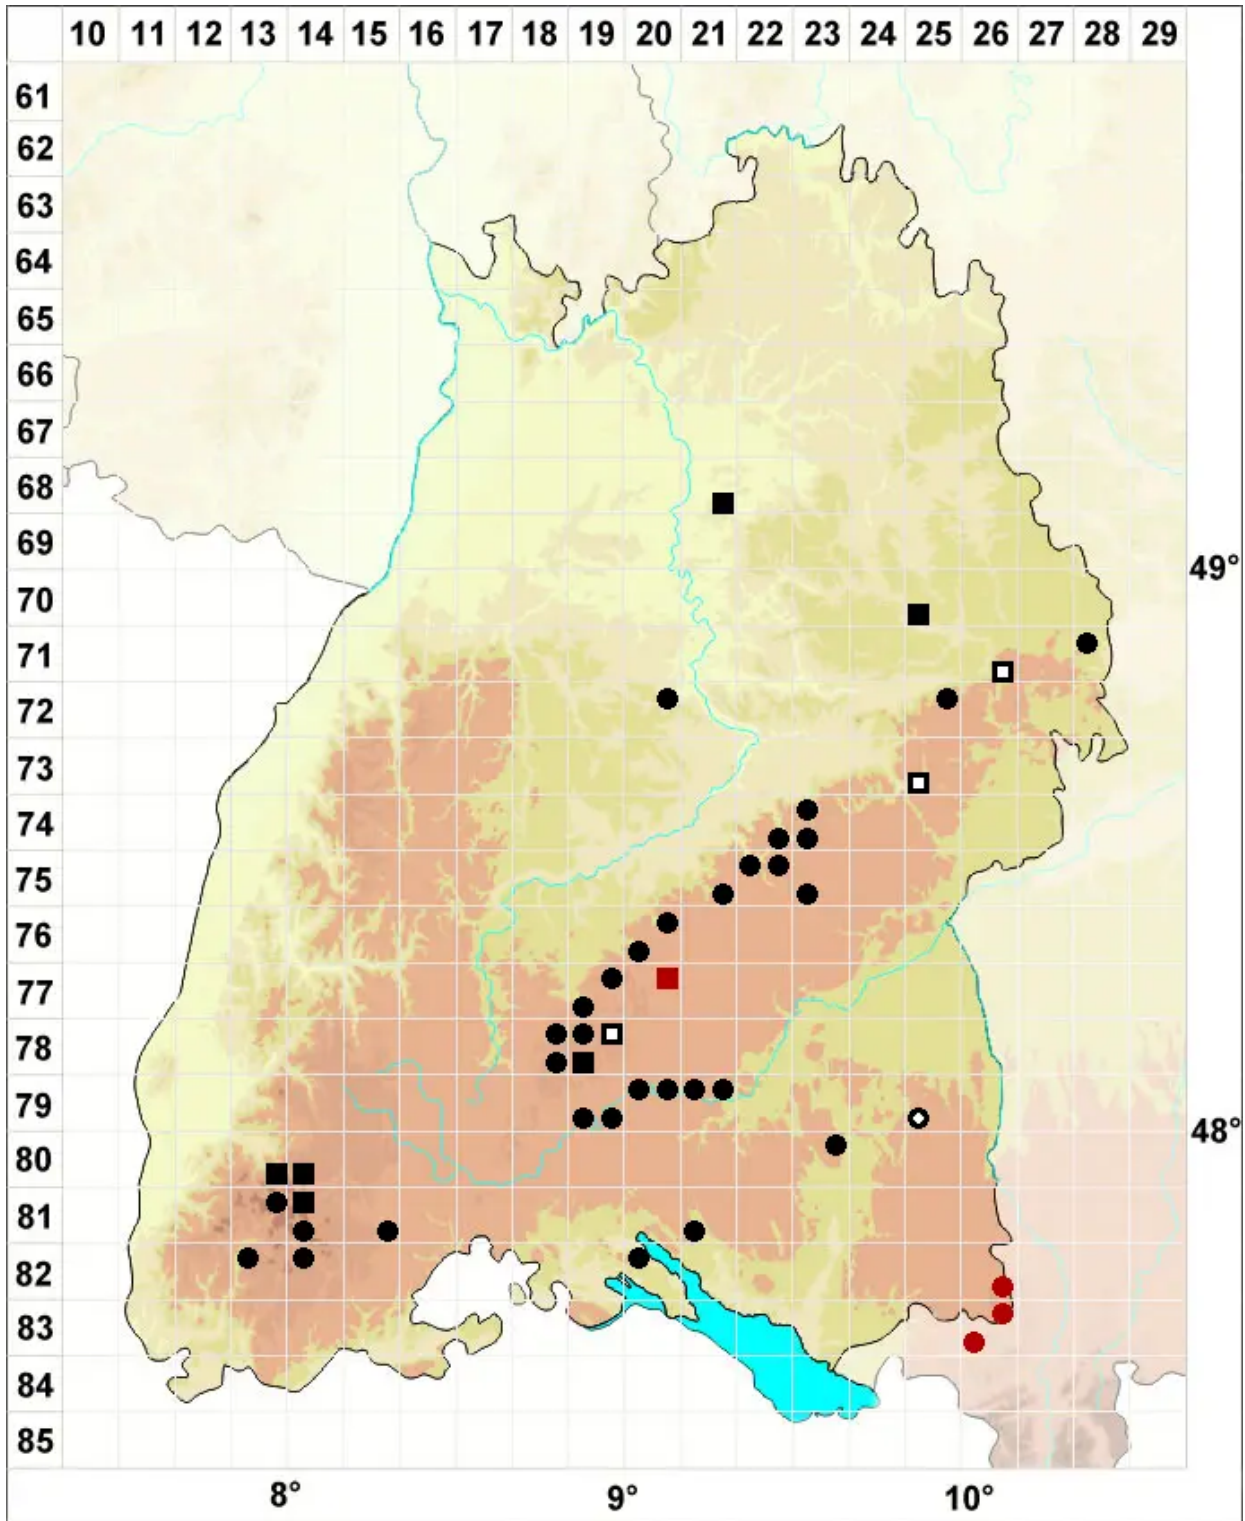

# Mnium thomsonii Schimp.

Thomsons Sternmoos

Legende:

**Symbole:**

Ausgefülltes Symbol:  
Zeitraum von 1980 bis heute (Aktuelle Angabe)

Leeres Symbol:  
Zeitraum vor 1980 (Altangabe)

Quadrat: Herbarbeleg